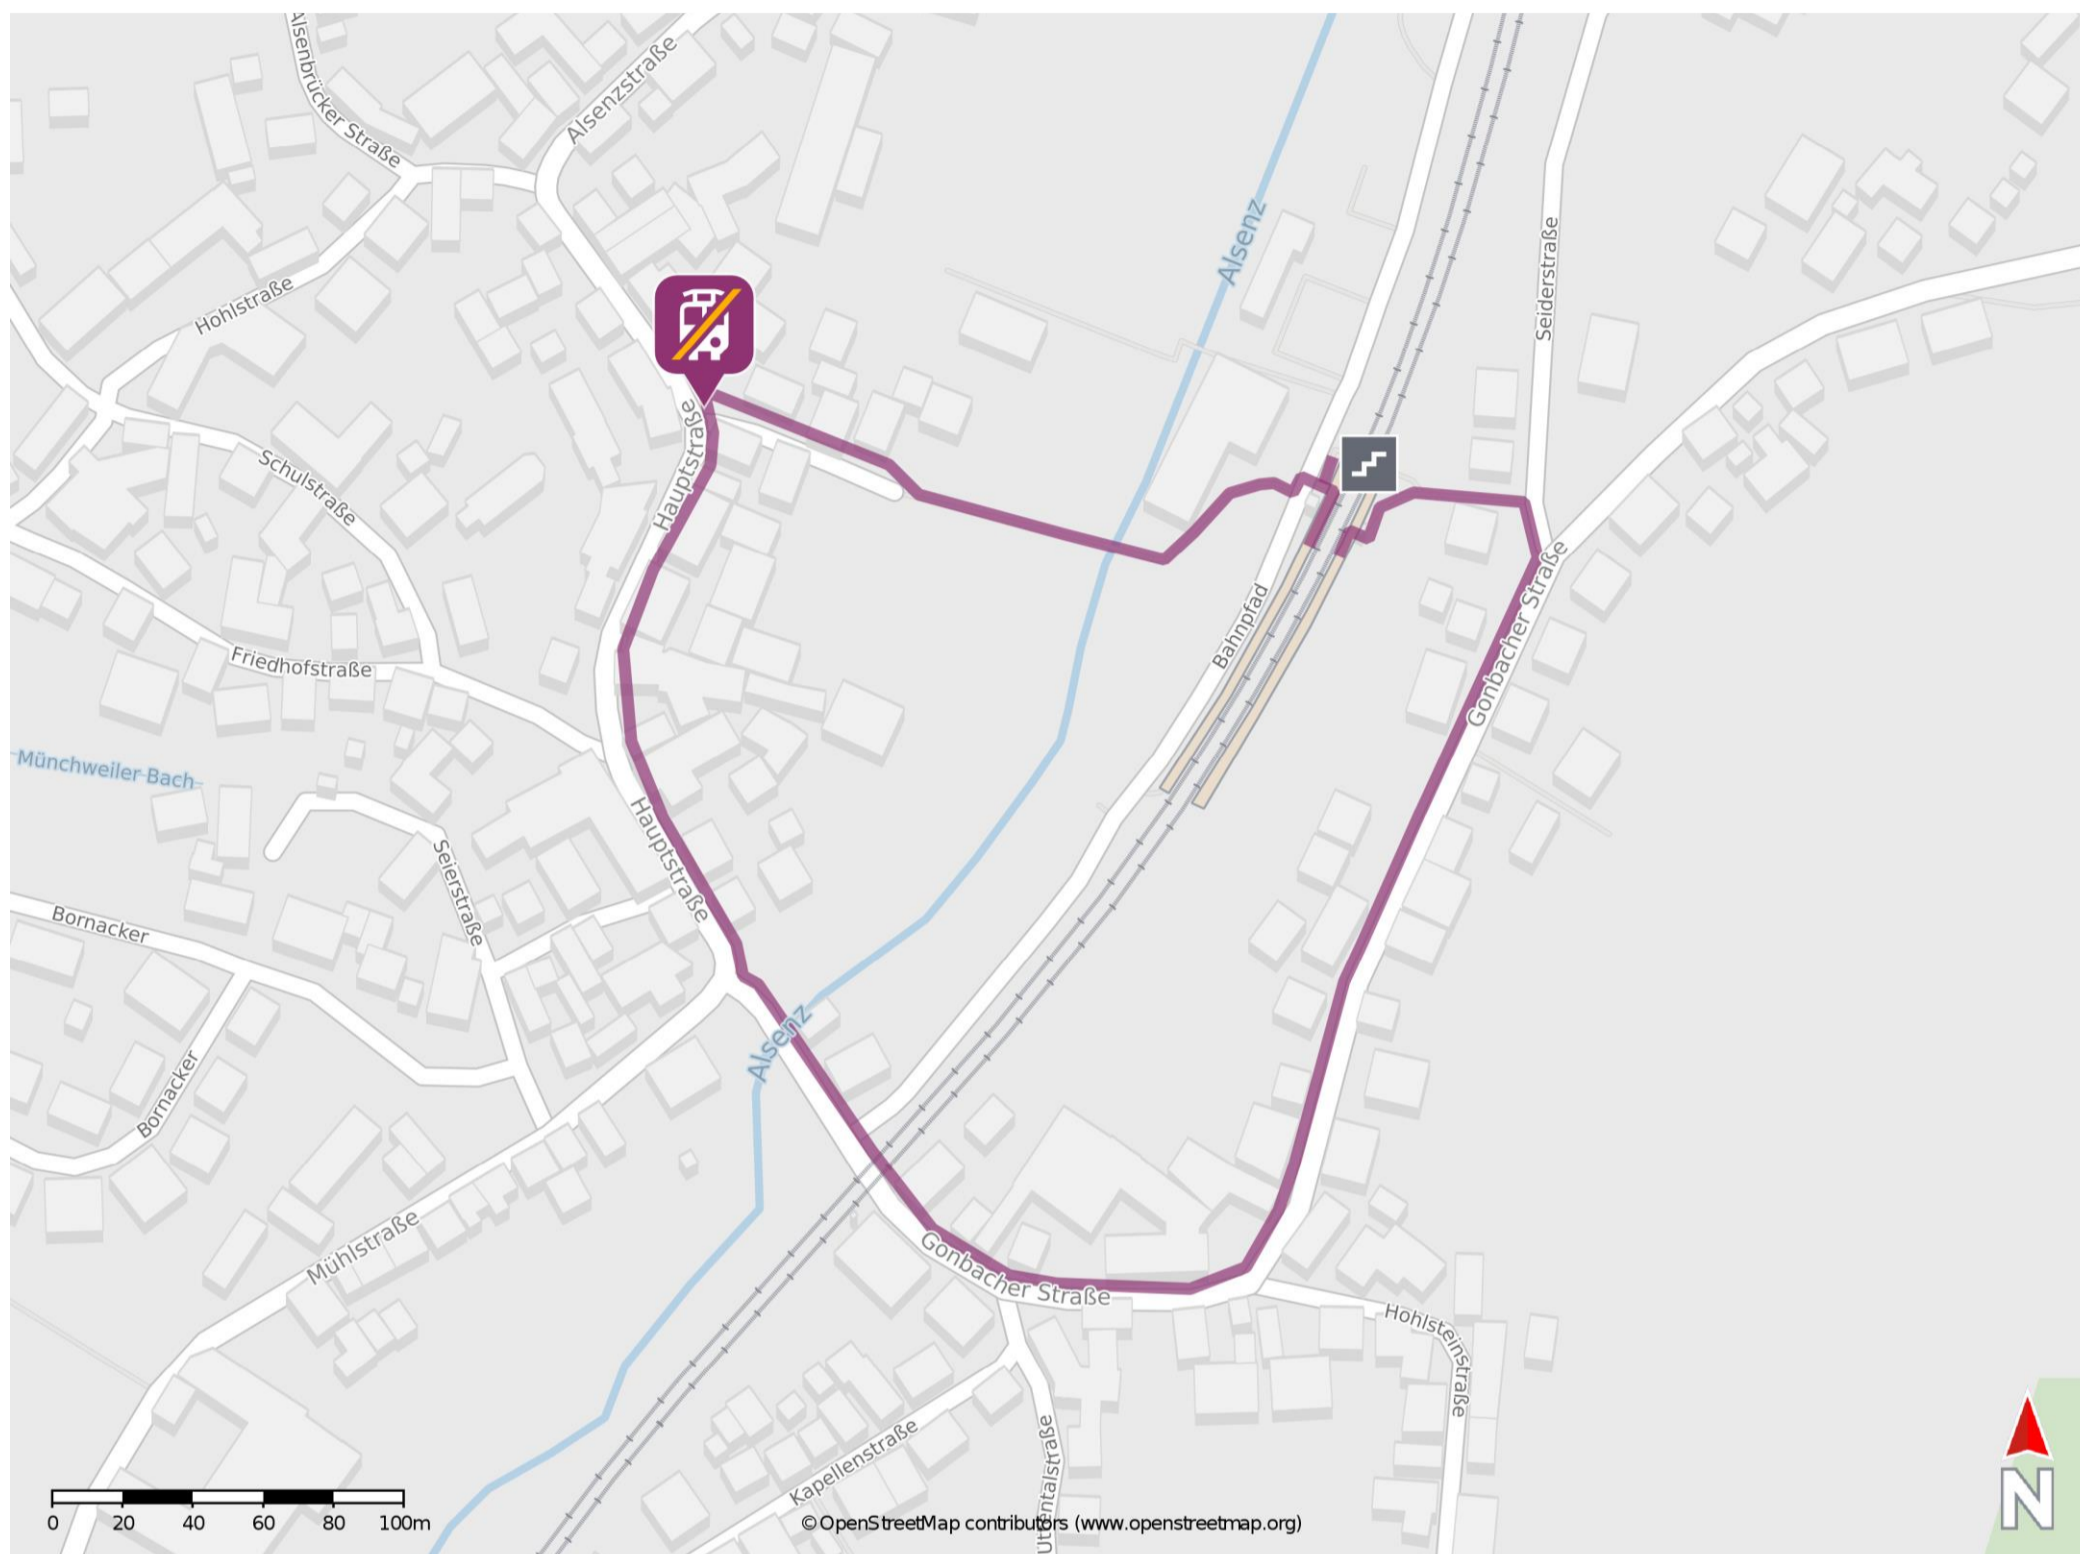

## Münchweiler (Alsenz)

### Wegbeschreibung Schienenersatzverkehr \*

Verlassen Sie den Bahnsteig, ggf. über die Treppenanlage und begeben Sie sich an die Straße Bahnpfad. Folgen Sie dem Fußweg in westlicher Richtung bis zur Jahnstraße.

Folgen Sie dem Straßenverlauf bis zur Ersatzhaltestelle.

Für einen barrierefreien Weg verlassen Sie den Bahnsteig von Gleis 2 und begeben Sie sich an die Gonbacher Straße. Orientieren Sie sich nach rechts und folgen Sie der Straße für ca. 400m bis zur Einmündung Mühlstraße. Folgen Sie dem Straßenverlauf der Hauptstraße bis zur Ersatzhaltestelle.

\* Fahrradmitnahme im Schienenersatzverkehr nur begrenzt möglich.  
Im QR Code sind die Koordinaten der Ersatzhaltestelle hinterlegt.

— barrierefrei  
— nicht barrierefrei