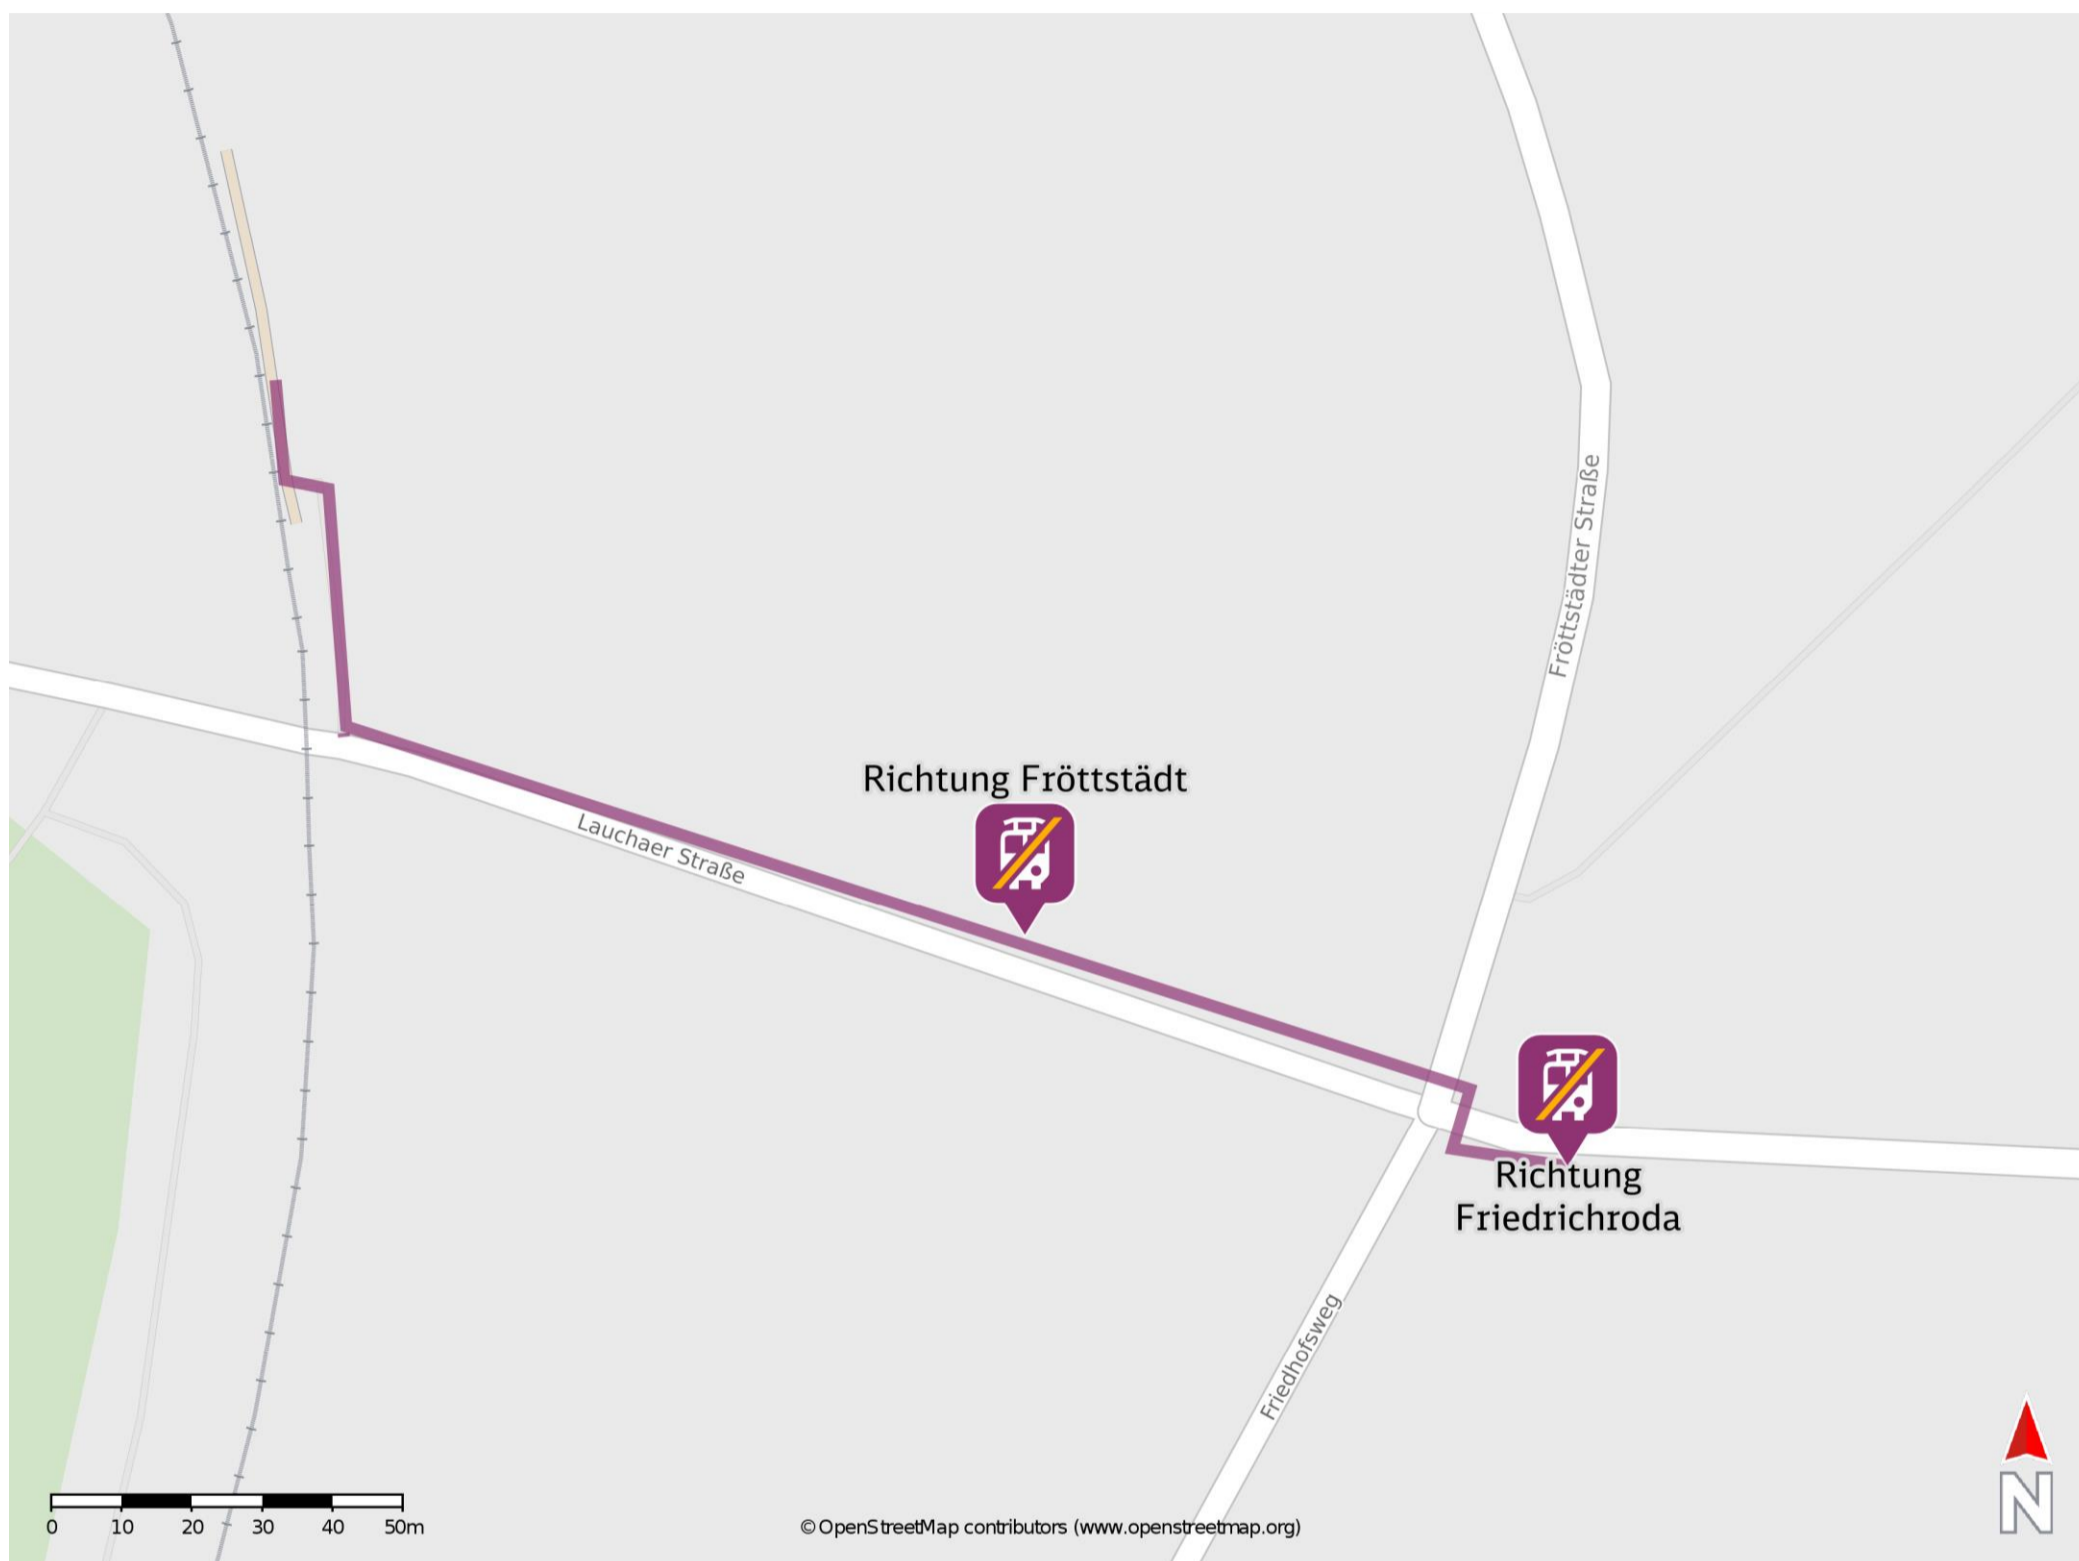

Umgebungsplan

Hörselgau

Wegbeschreibung Schienenersatzverkehr *

Verlassen Sie den Bahnsteig und begeben Sie sich an die Lauchaer Straße. Biegen Sie nach links ab und folgen Sie dem Straßenverlauf bis zur Ersatzhaltestelle in Richtung Fröttstädt. Für die Ersatzhaltestelle in Richtung Friedrichroda folgen Sie dem Straßenverlauf der Lauchaer Straße weiter bis zur Kreuzung Lauchaer Straße/ Friedhofsweg. Die Ersatzhaltestelle befindet sich in unmittelbarer Nähe auf der gegenüberliegenden Seite.

Ersatzhaltestelle Richtung Friedrichroda

Ersatzhaltestelle Richtung Fröttstädt

*Fahrradmitnahme im Schienenersatzverkehr nur begrenzt, teilweise gar nicht möglich. Bitte informieren Sie sich bei dem von Ihnen genutzten Eisenbahnverkehrsunternehmen. Im QR Code sind die Koordinaten der Ersatzhaltestelle hinterlegt.