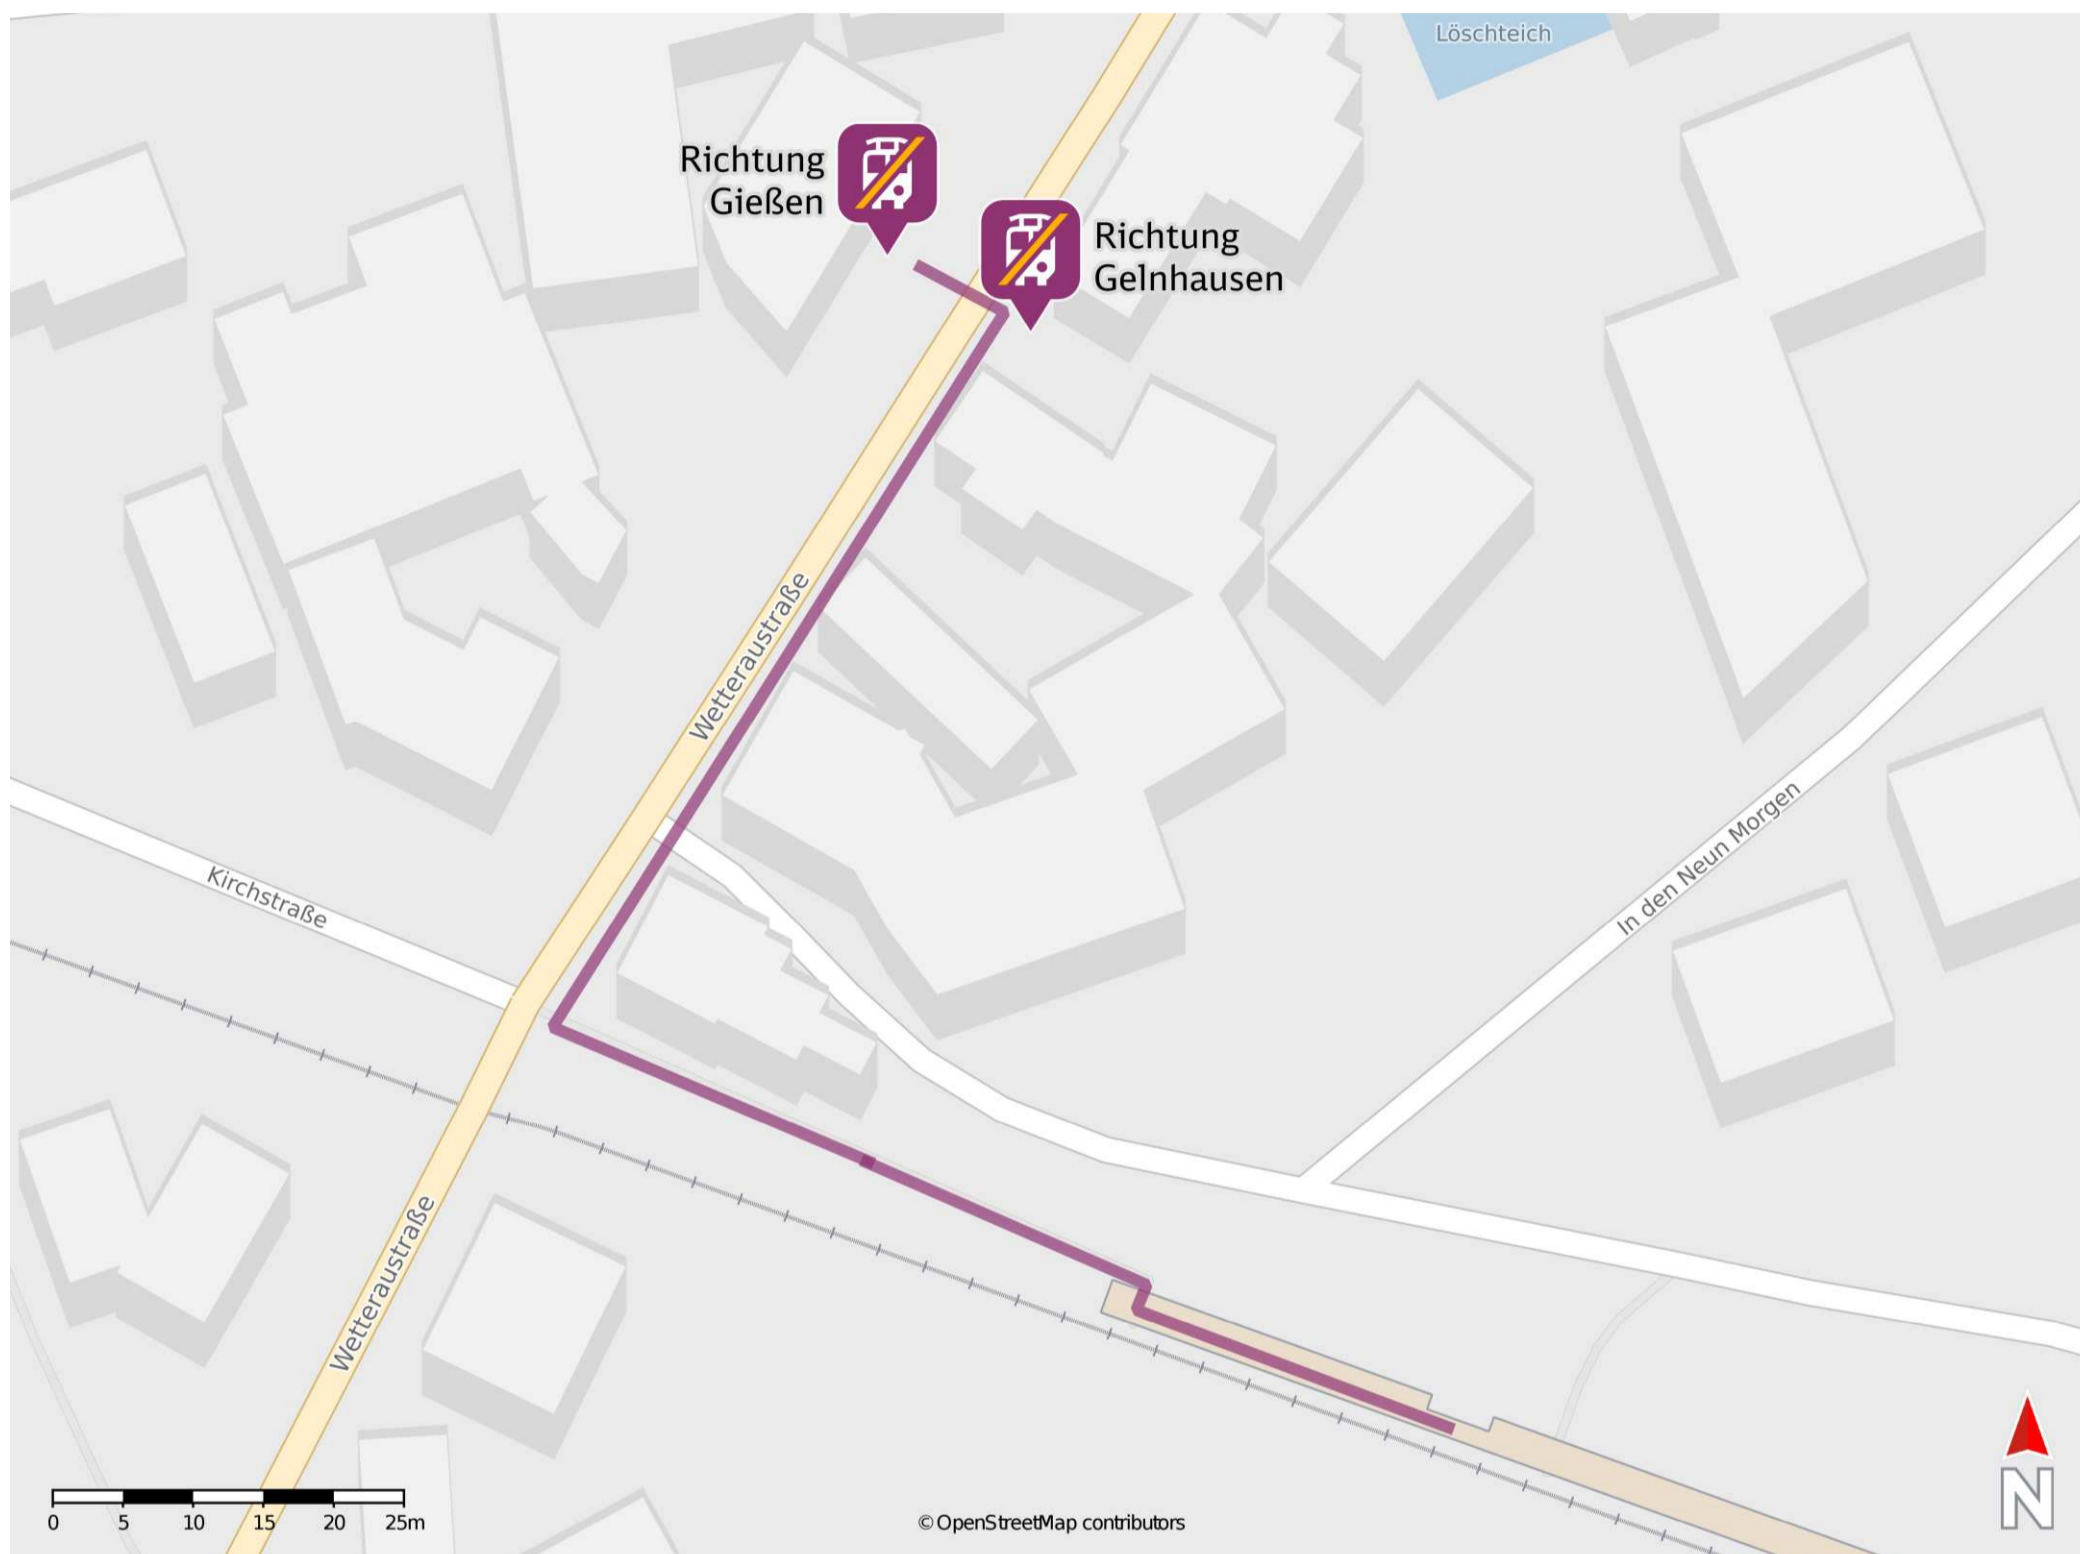

Borsdorf (Hess)

Wegbeschreibung Schienenersatzverkehr *

Verlassen Sie den Bahnsteig und orientieren Sie sich links bis zur Wetteraustraße. Biegen Sie an der Kreuzung rechts ab und folgen Sie dem Straßenverlauf bis zu den Ersatzhaltestellen in Richtung Gelnhausen und Gießen. Die Ersatzhaltestellen befinden sich an den Bushaltestellen Wetteraustraße.

Ersatzhaltestelle Richtung Gelnhausen

Ersatzhaltestelle Richtung Gießen

* Fahrradmitnahme im Schienenersatzverkehr nur begrenzt möglich. Im QR Code sind die Koordinaten der Ersatzhaltestelle hinterlegt.