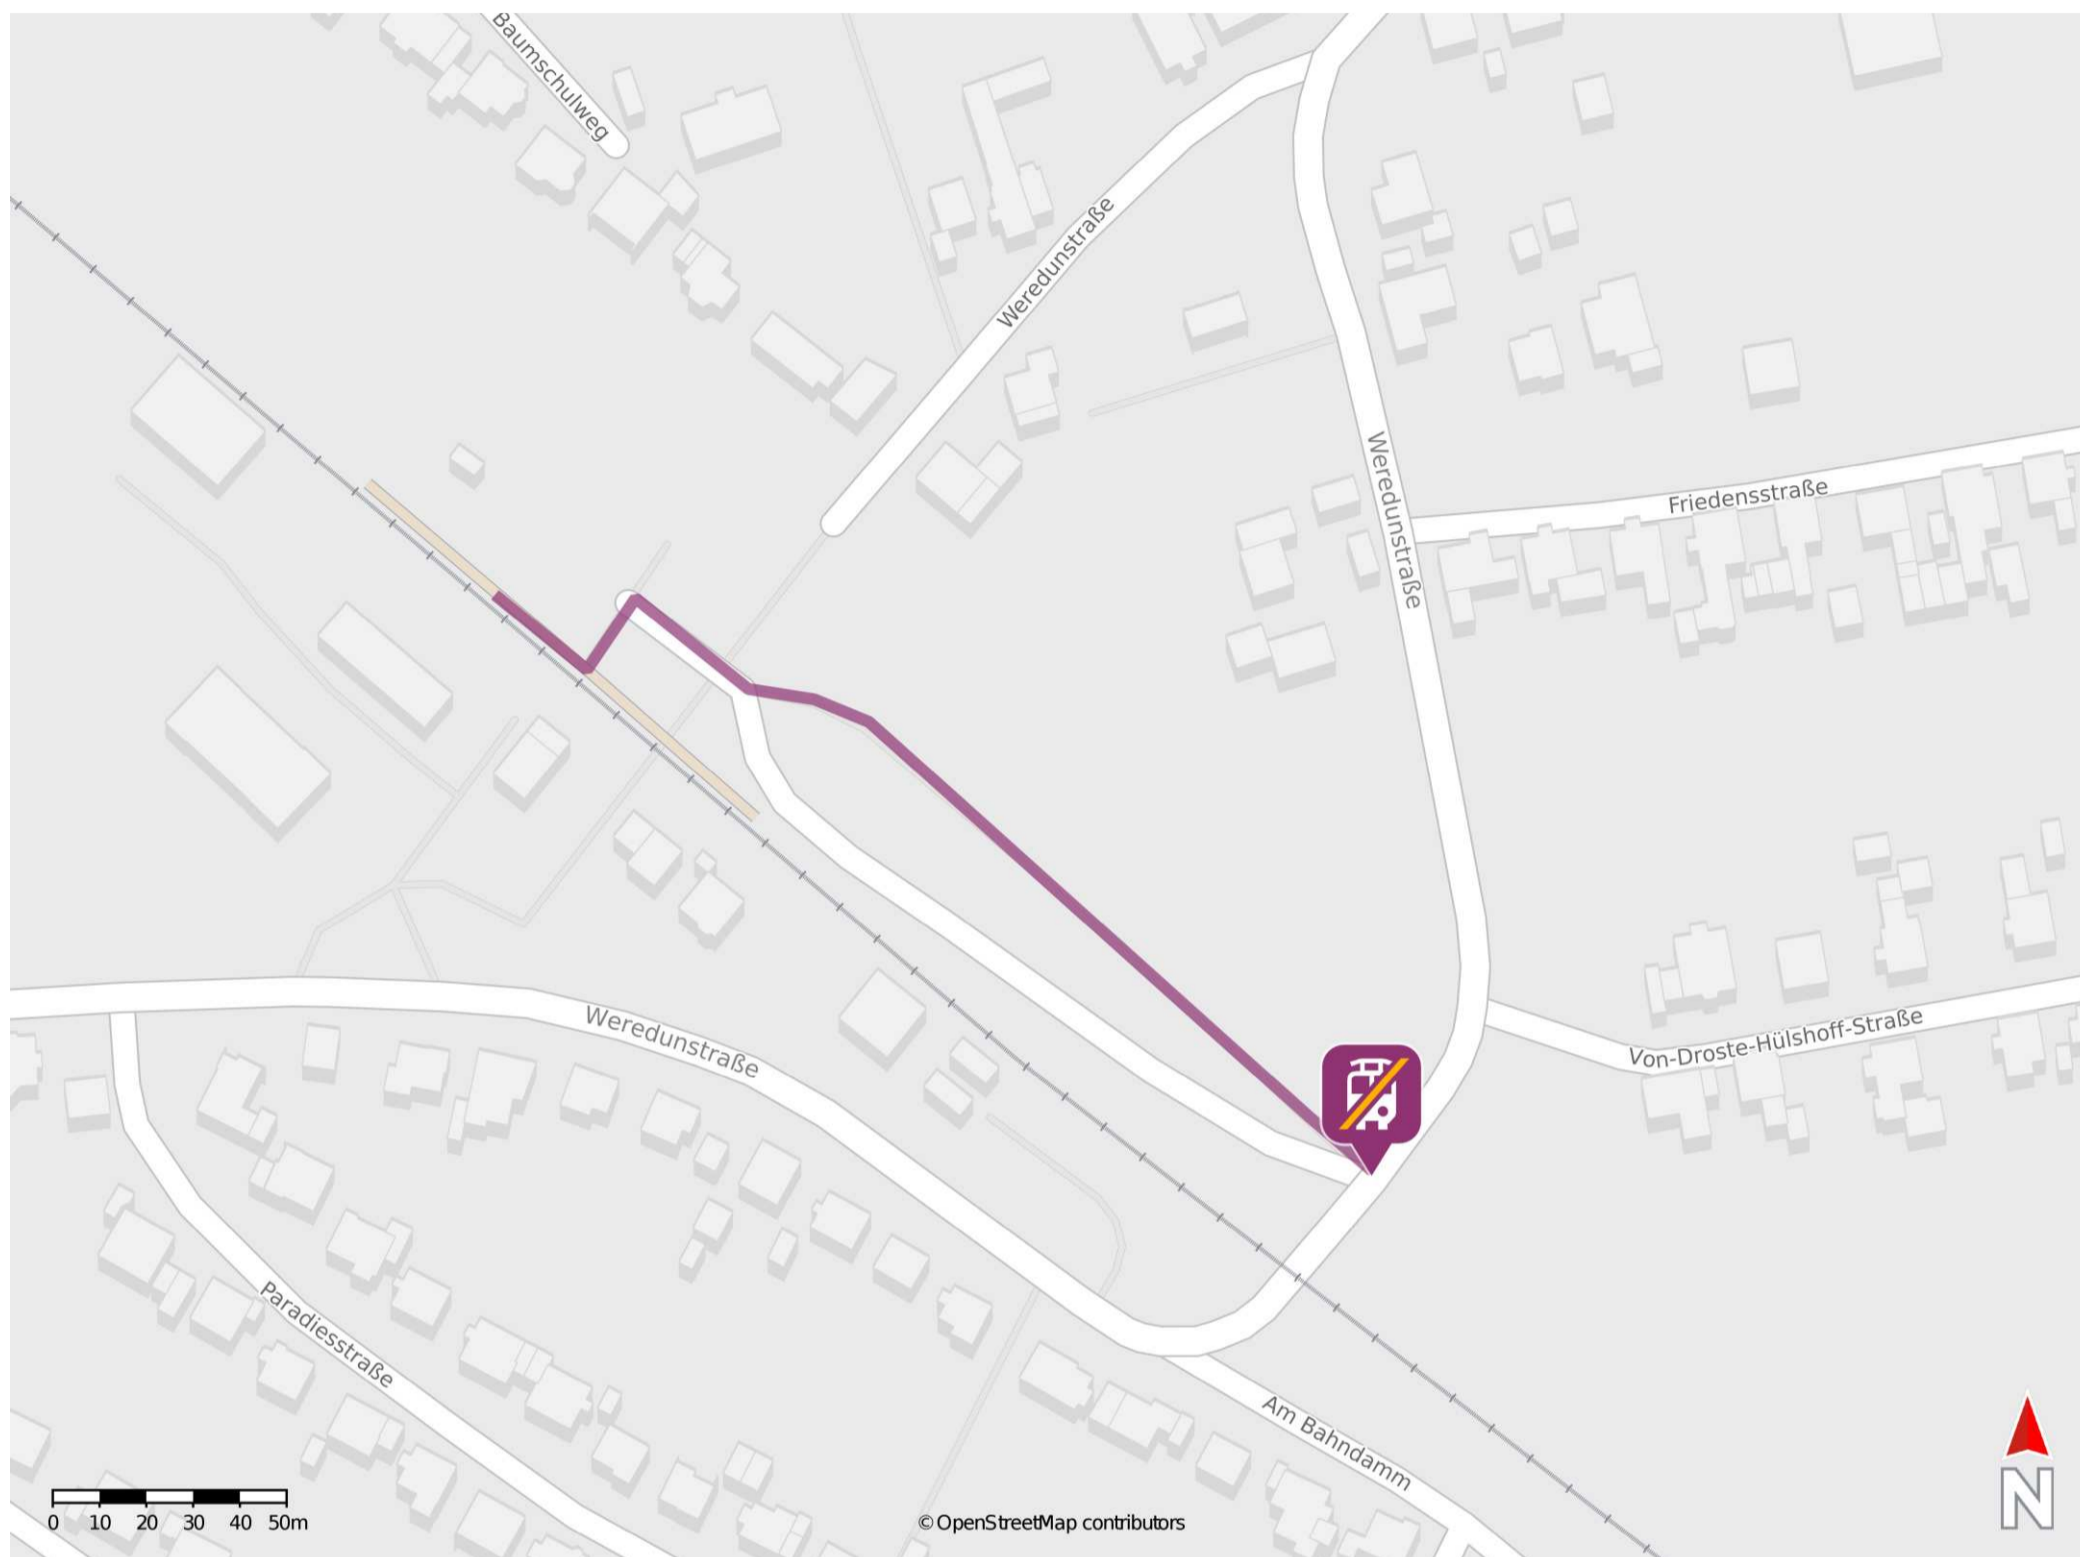

Beverungen-Wehrden

Wegbeschreibung Schienenersatzverkehr *

Verlassen Sie den Bahnsteig und orientieren Sie sich rechts. Folgen sie dem Weg bis zu der Ersatzhaltestelle an der Weredunstraße.

* Fahrradmitnahme im Schienenersatzverkehr nur begrenzt möglich.
Im QR Code sind die Koordinaten der Ersatzhaltestelle hinterlegt.

— barrierefrei
— nicht barrierefrei