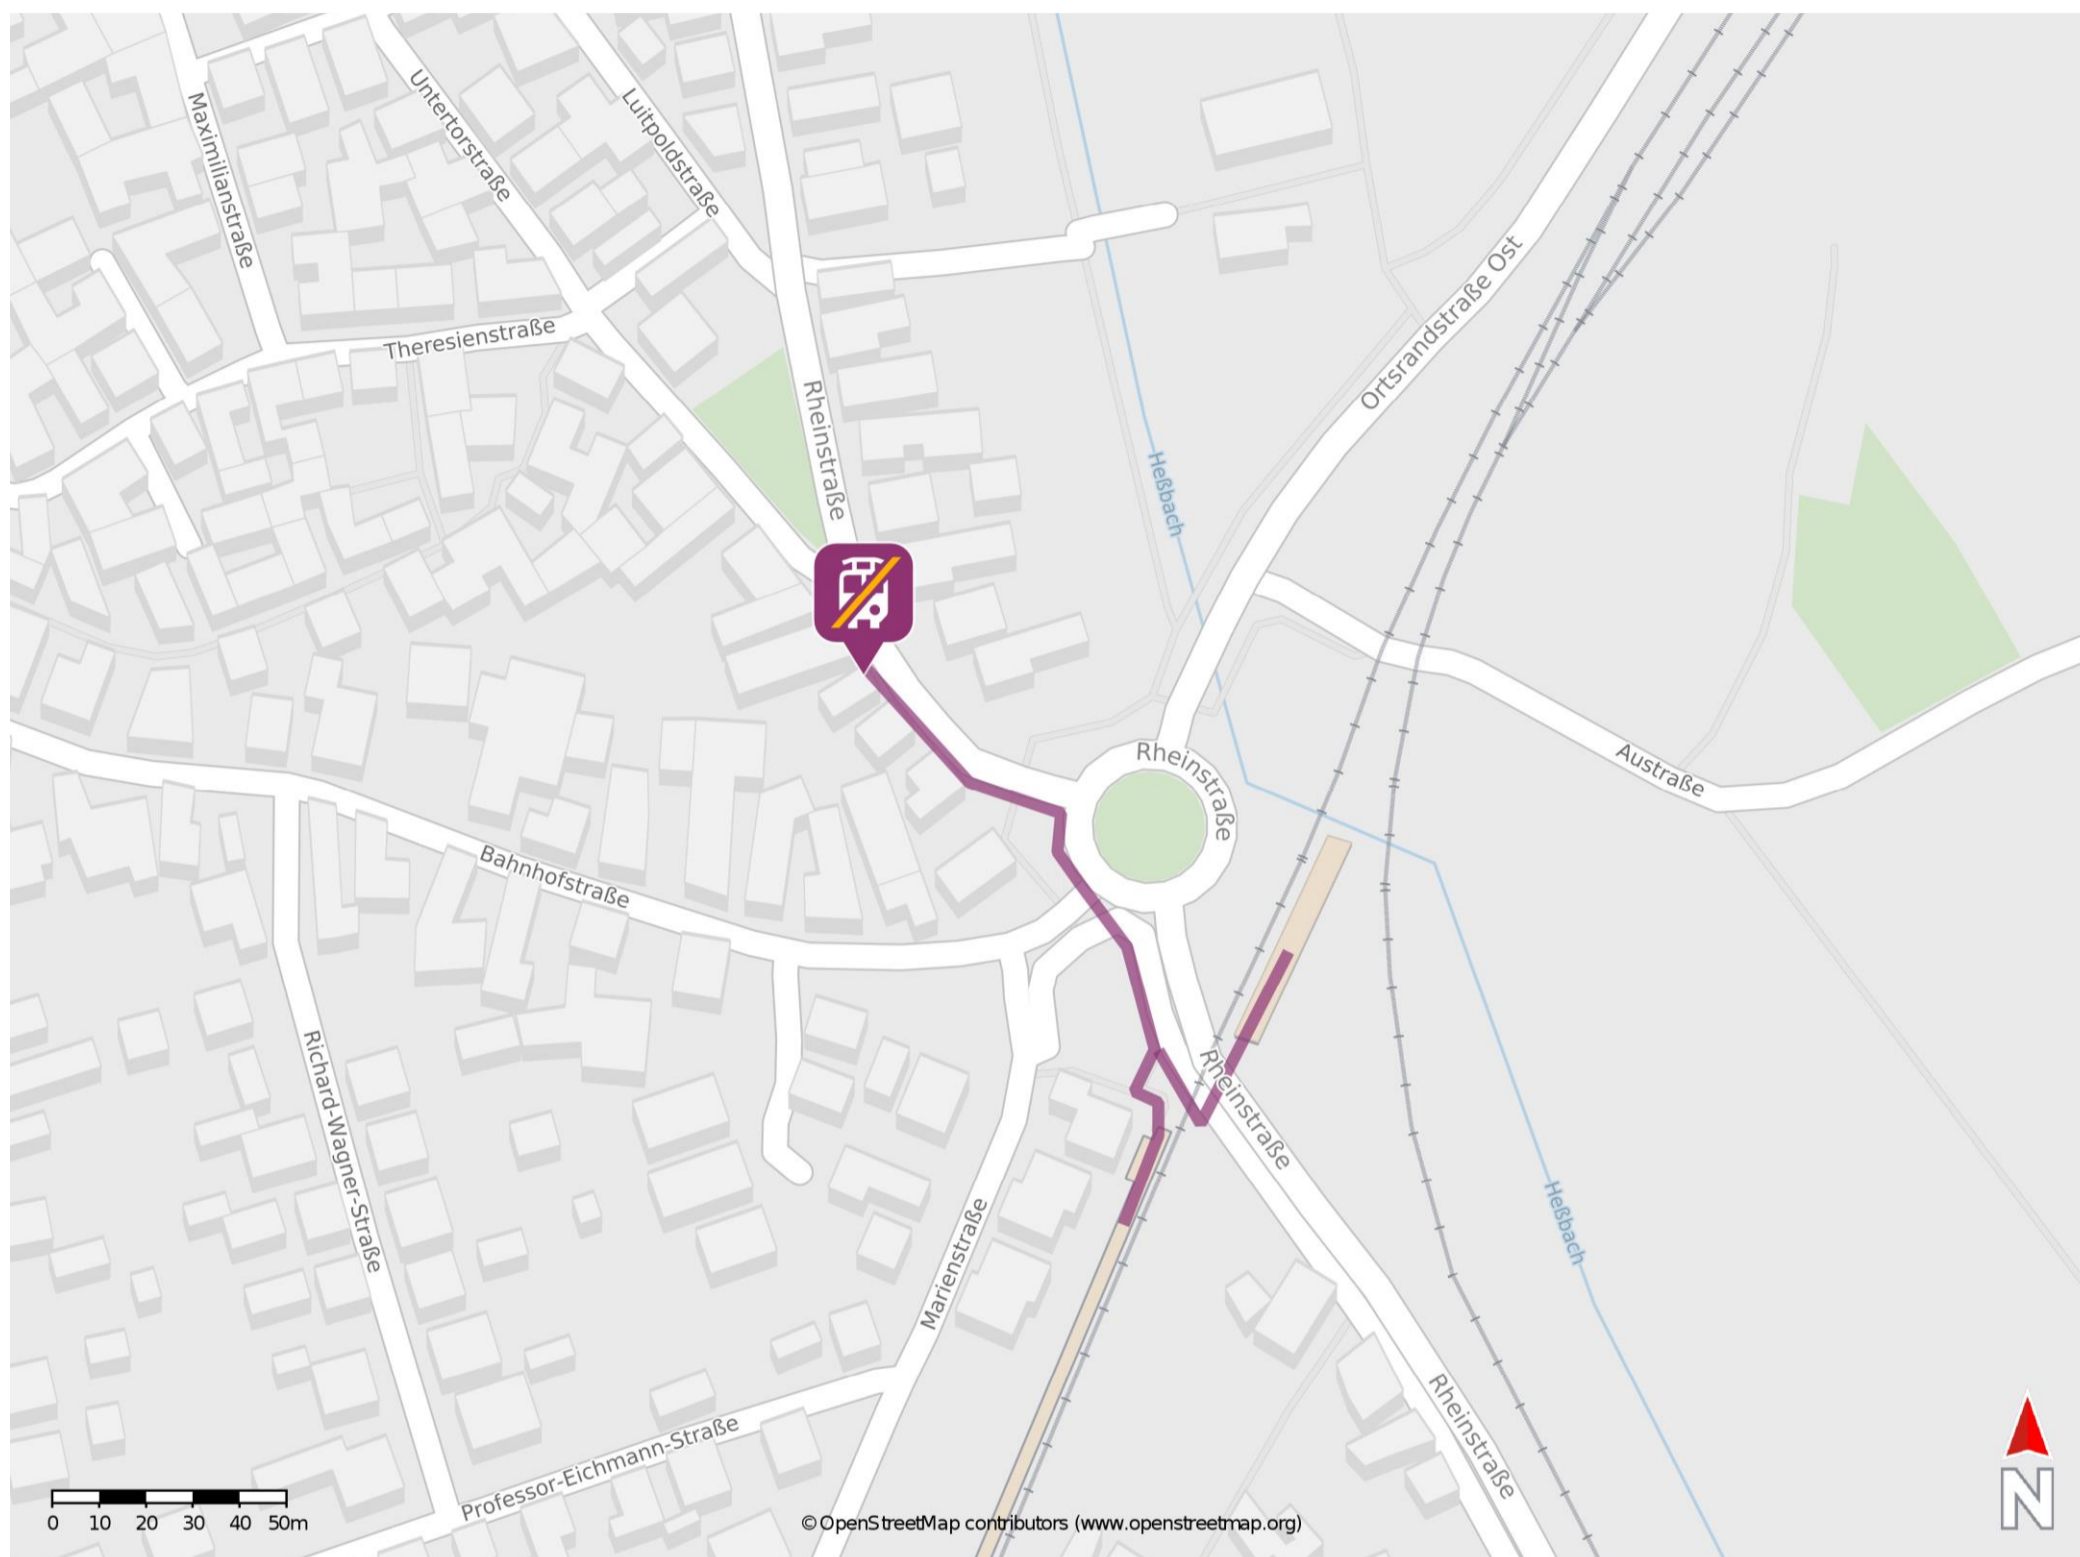

## Hagenbach

### Wegbeschreibung Schienenersatzverkehr \*

Verlassen Sie den Bahnsteig in Richtung Ausgang und begeben Sie sich an die Rheinstraße. Orientieren Sie sich nach links bzw. nach rechts, ggf. überqueren Sie den Bahnübergang und folgen Sie der Straße bis zum Kreisverkehr. Verlassen Sie den Kreisverkehr an der 2. Ausfahrt und folgen Sie dem Straßenverlauf der Rheinstraße bis zur Ersatzhaltestelle. Die Ersatzhaltestelle befindet sich an der Bushaltestelle Abzweig Bahnhof.

\* Fahrradmitnahme im Schienenersatzverkehr nur begrenzt möglich.  
Im QR Code sind die Koordinaten der Ersatzhaltestelle hinterlegt.

— barrierefrei  
— nicht barrierefrei