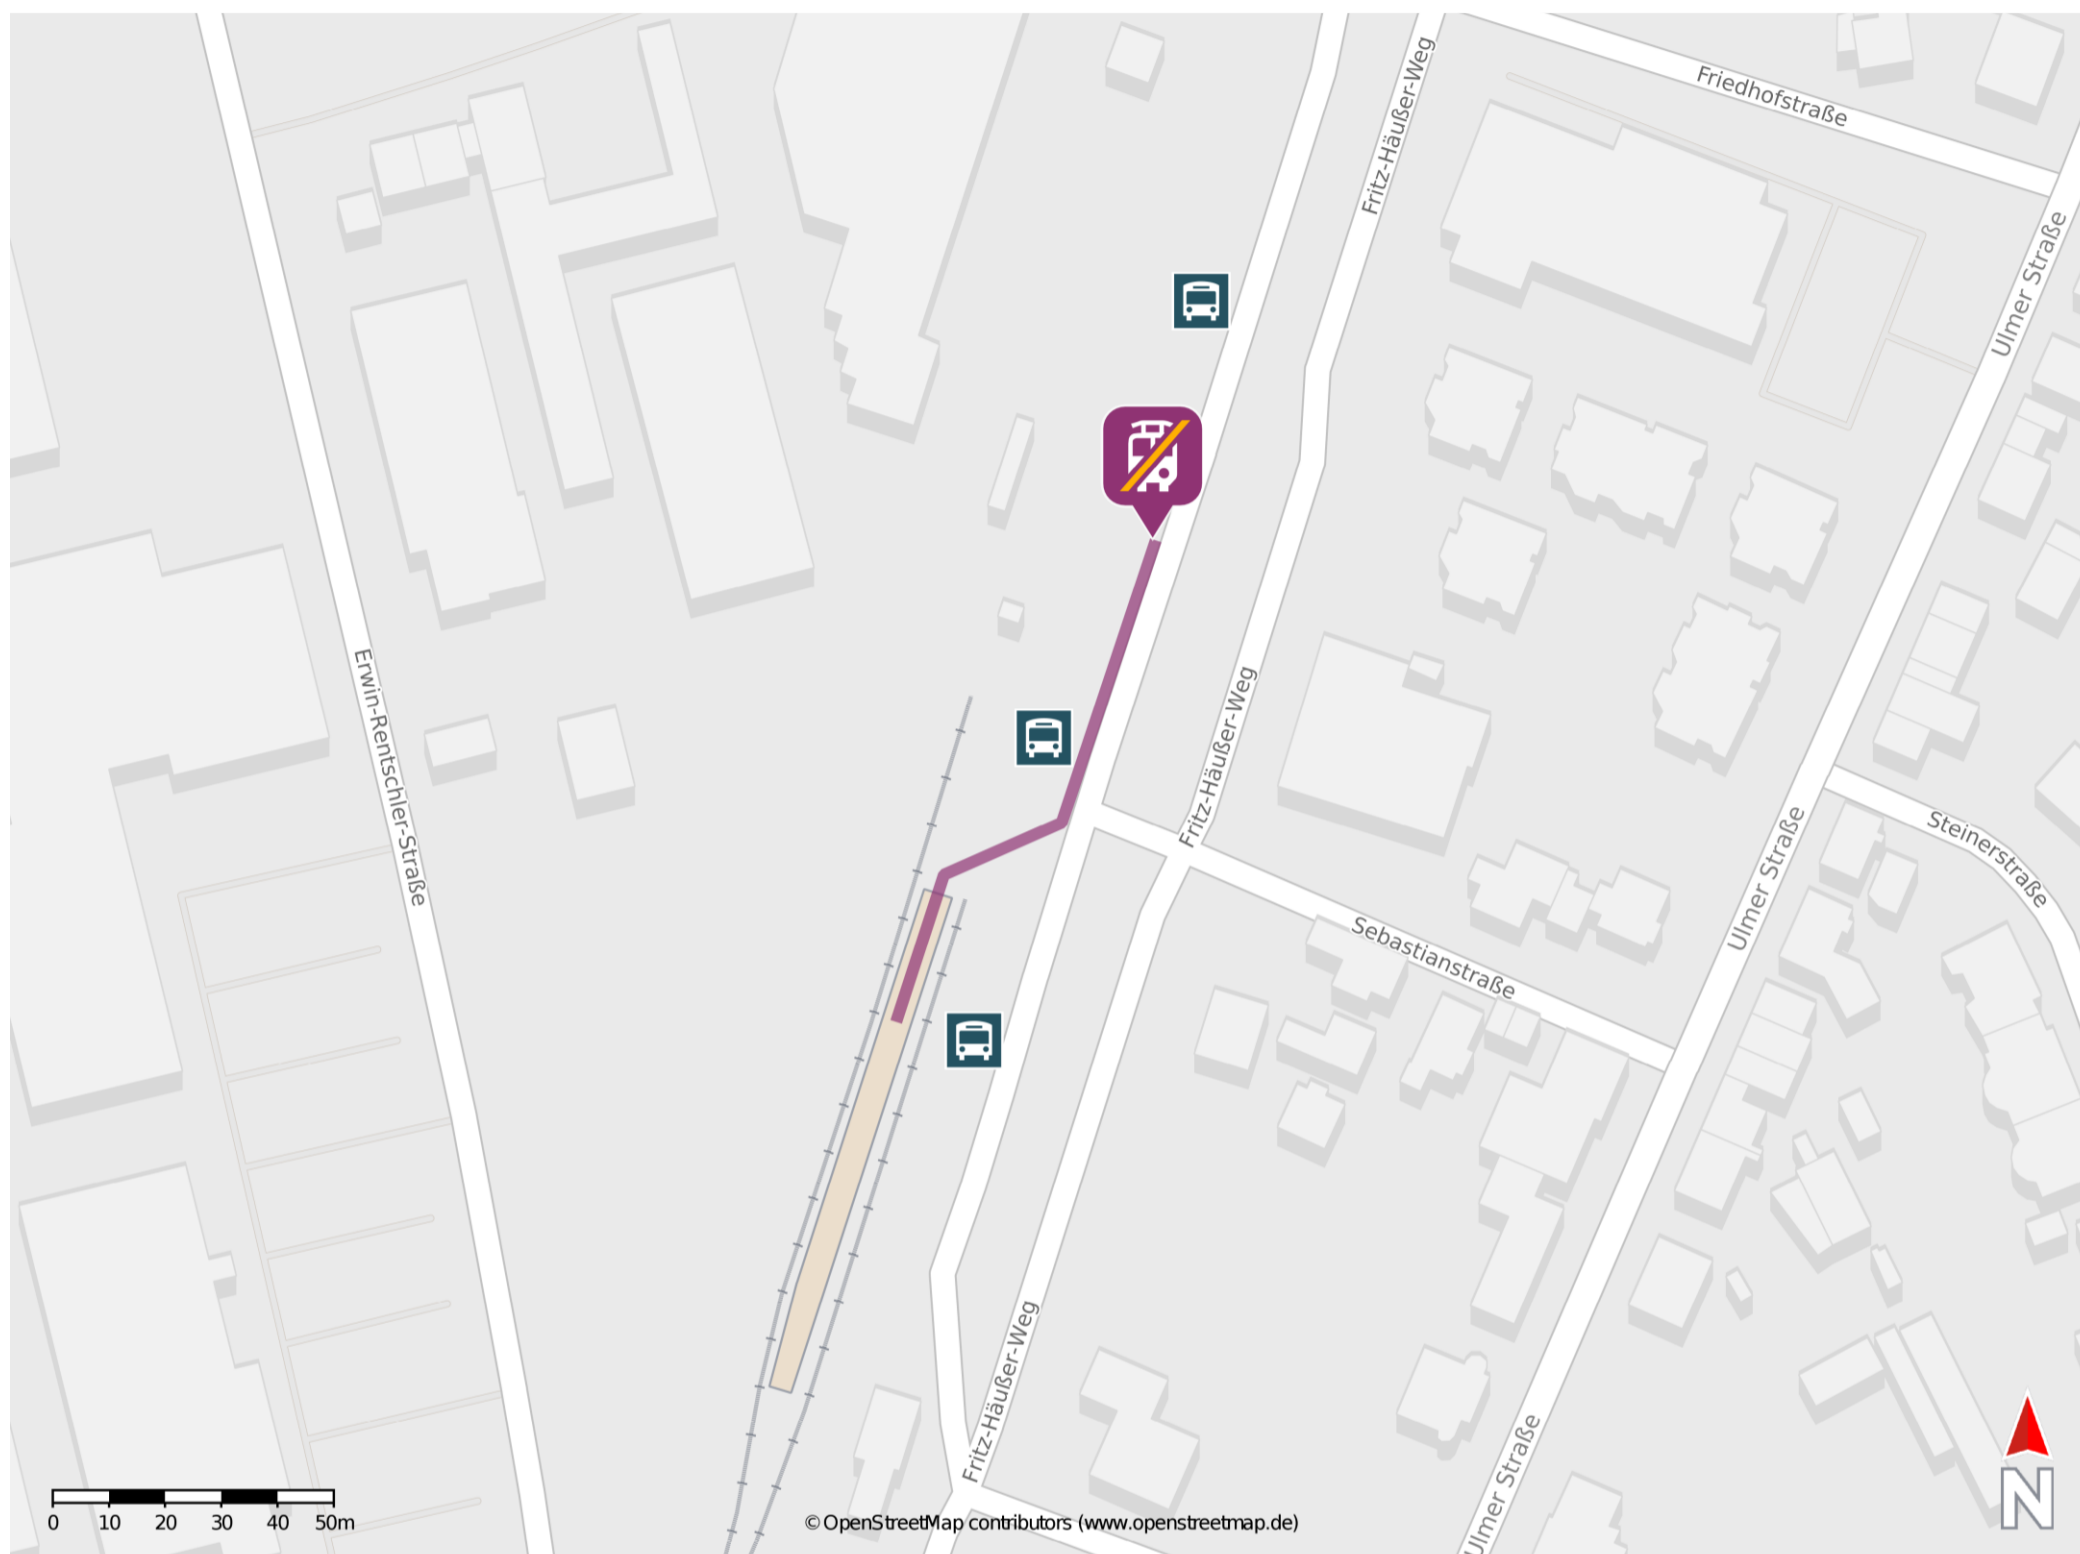

## Laupheim Stadt

### Wegbeschreibung Schienenersatzverkehr \*

Verlassen Sie den Bahnsteig und begeben Sie sich an die Eisenbahnstraße. Biegen Sie nach links ab und begeben Sie sich zur Ersatzhaltestelle. Die Ersatzhaltestelle befindet sich am Busbahnhof am Bussteig 3.

\* Fahrradmitnahme im Schienenersatzverkehr nur begrenzt möglich.  
Im QR Code sind die Koordinaten der Ersatzhaltestelle hinterlegt.

— barrierefrei  
— nicht barrierefrei