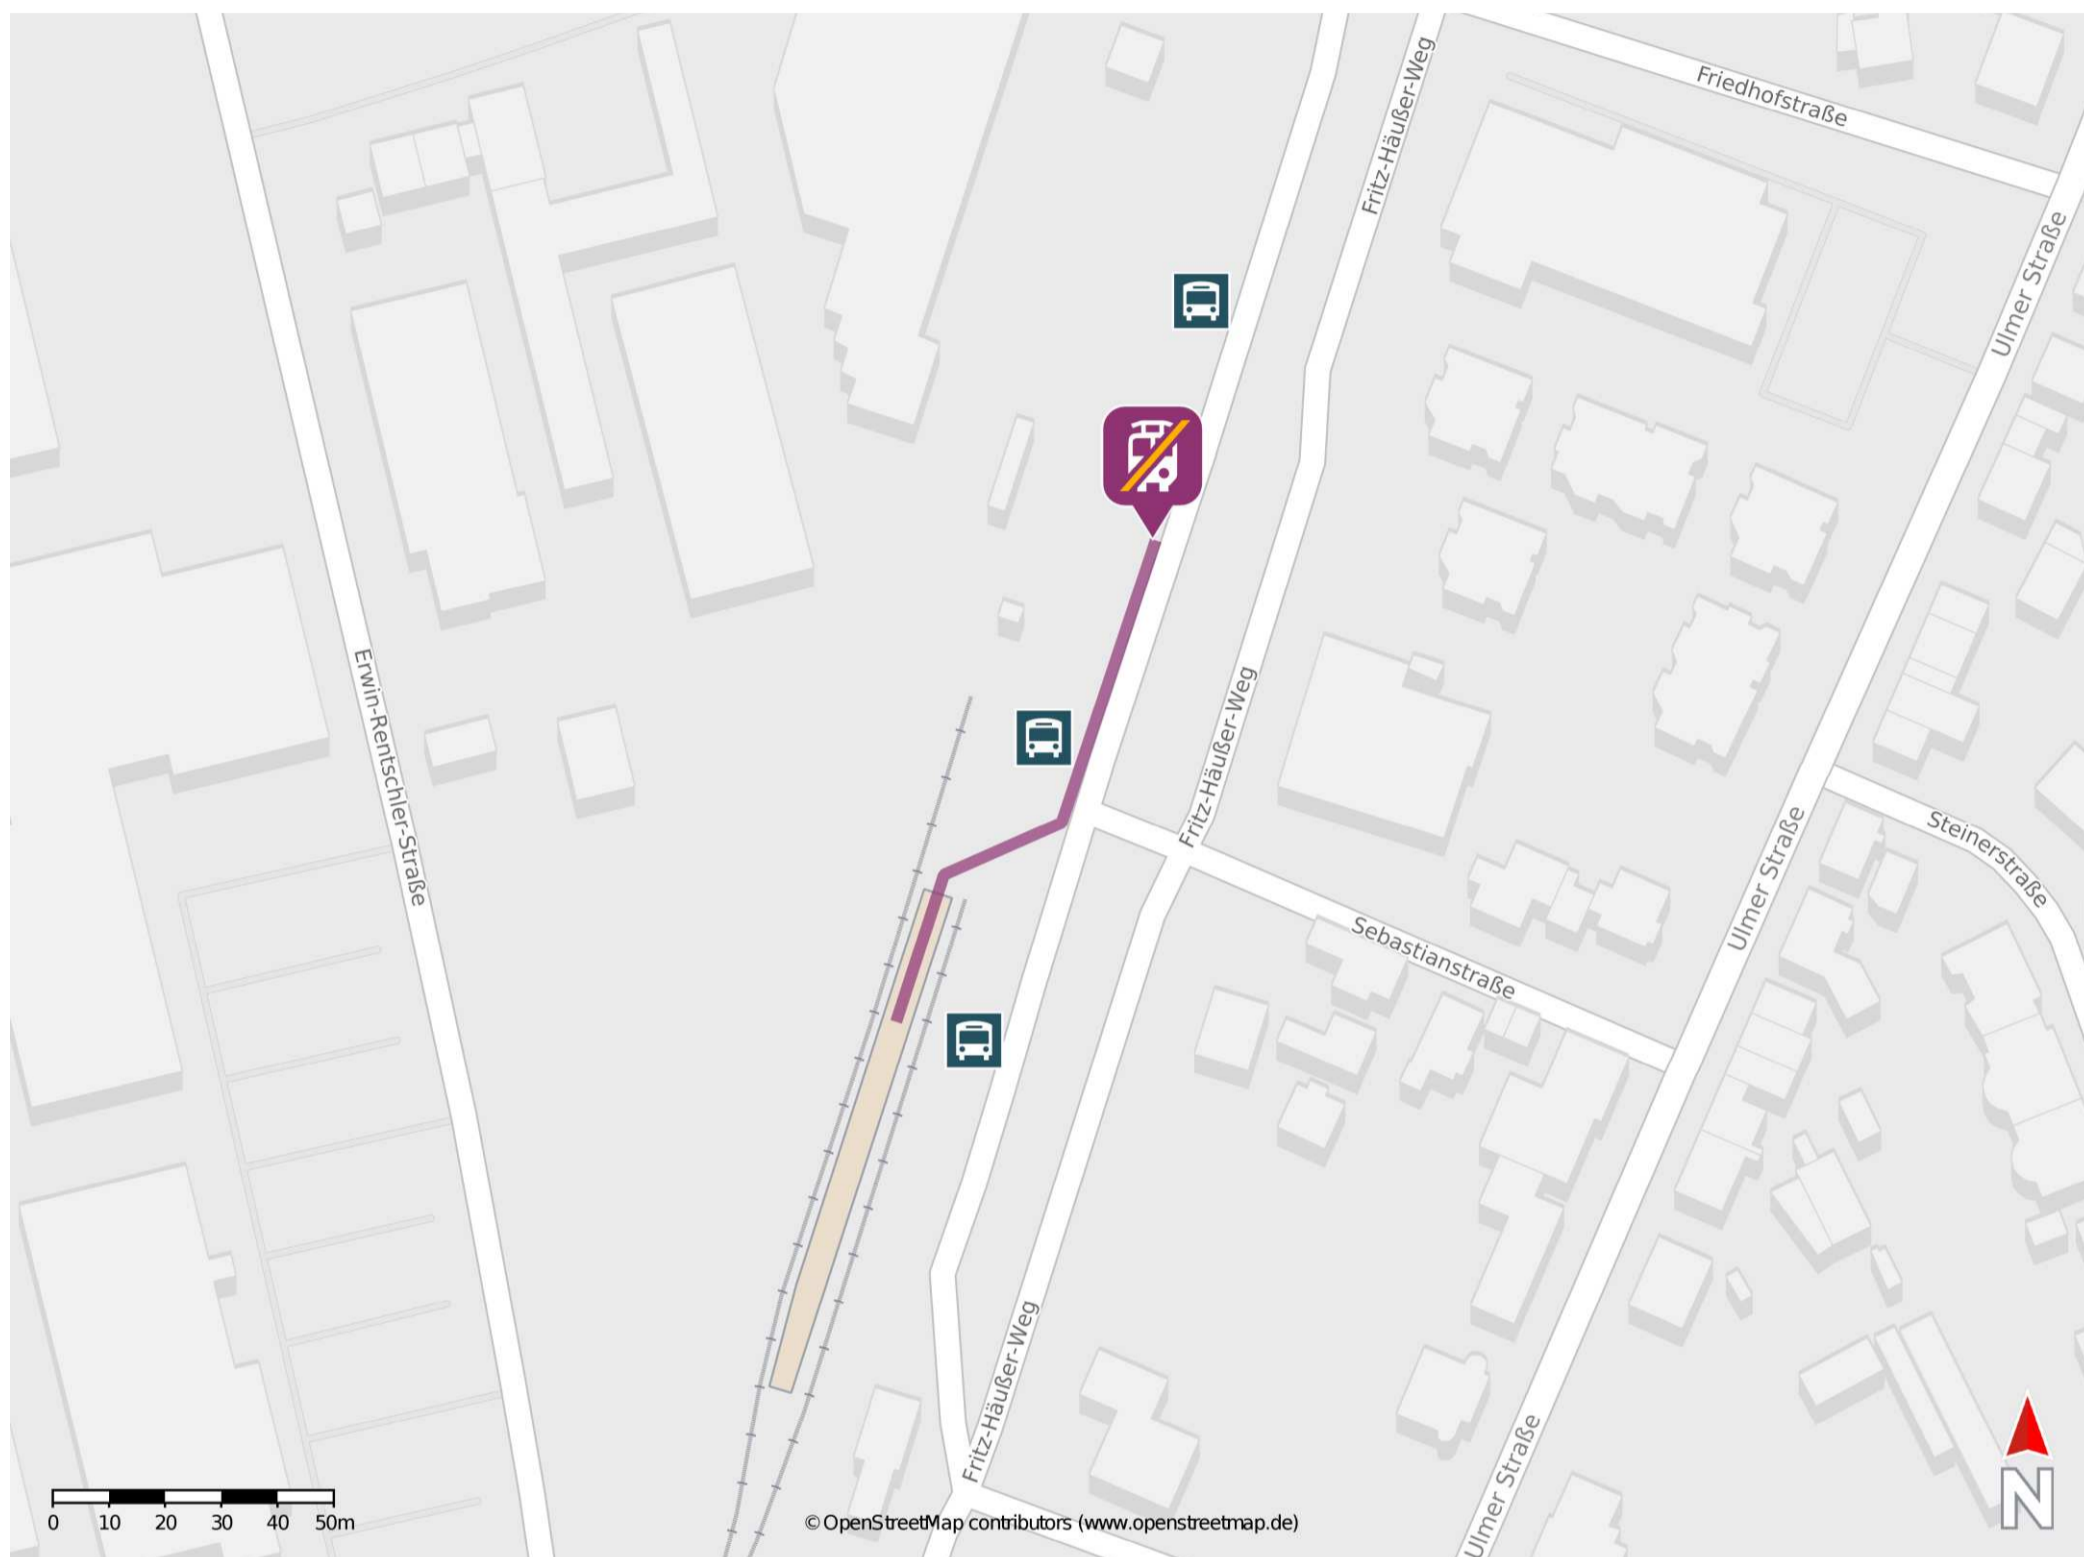

Laupheim Stadt

Wegbeschreibung Schienenersatzverkehr *

Verlassen Sie den Bahnsteig und begeben Sie sich an die Eisenbahnstraße. Biegen Sie nach links ab und begeben Sie sich zur Ersatzhaltestelle. Die Ersatzhaltestelle befindet sich am Busbahnhof am Bussteig 3.

* Fahrradmitnahme im Schienenersatzverkehr nur begrenzt möglich.
Im QR Code sind die Koordinaten der Ersatzhaltestelle hinterlegt.

— barrierefrei
— nicht barrierefrei