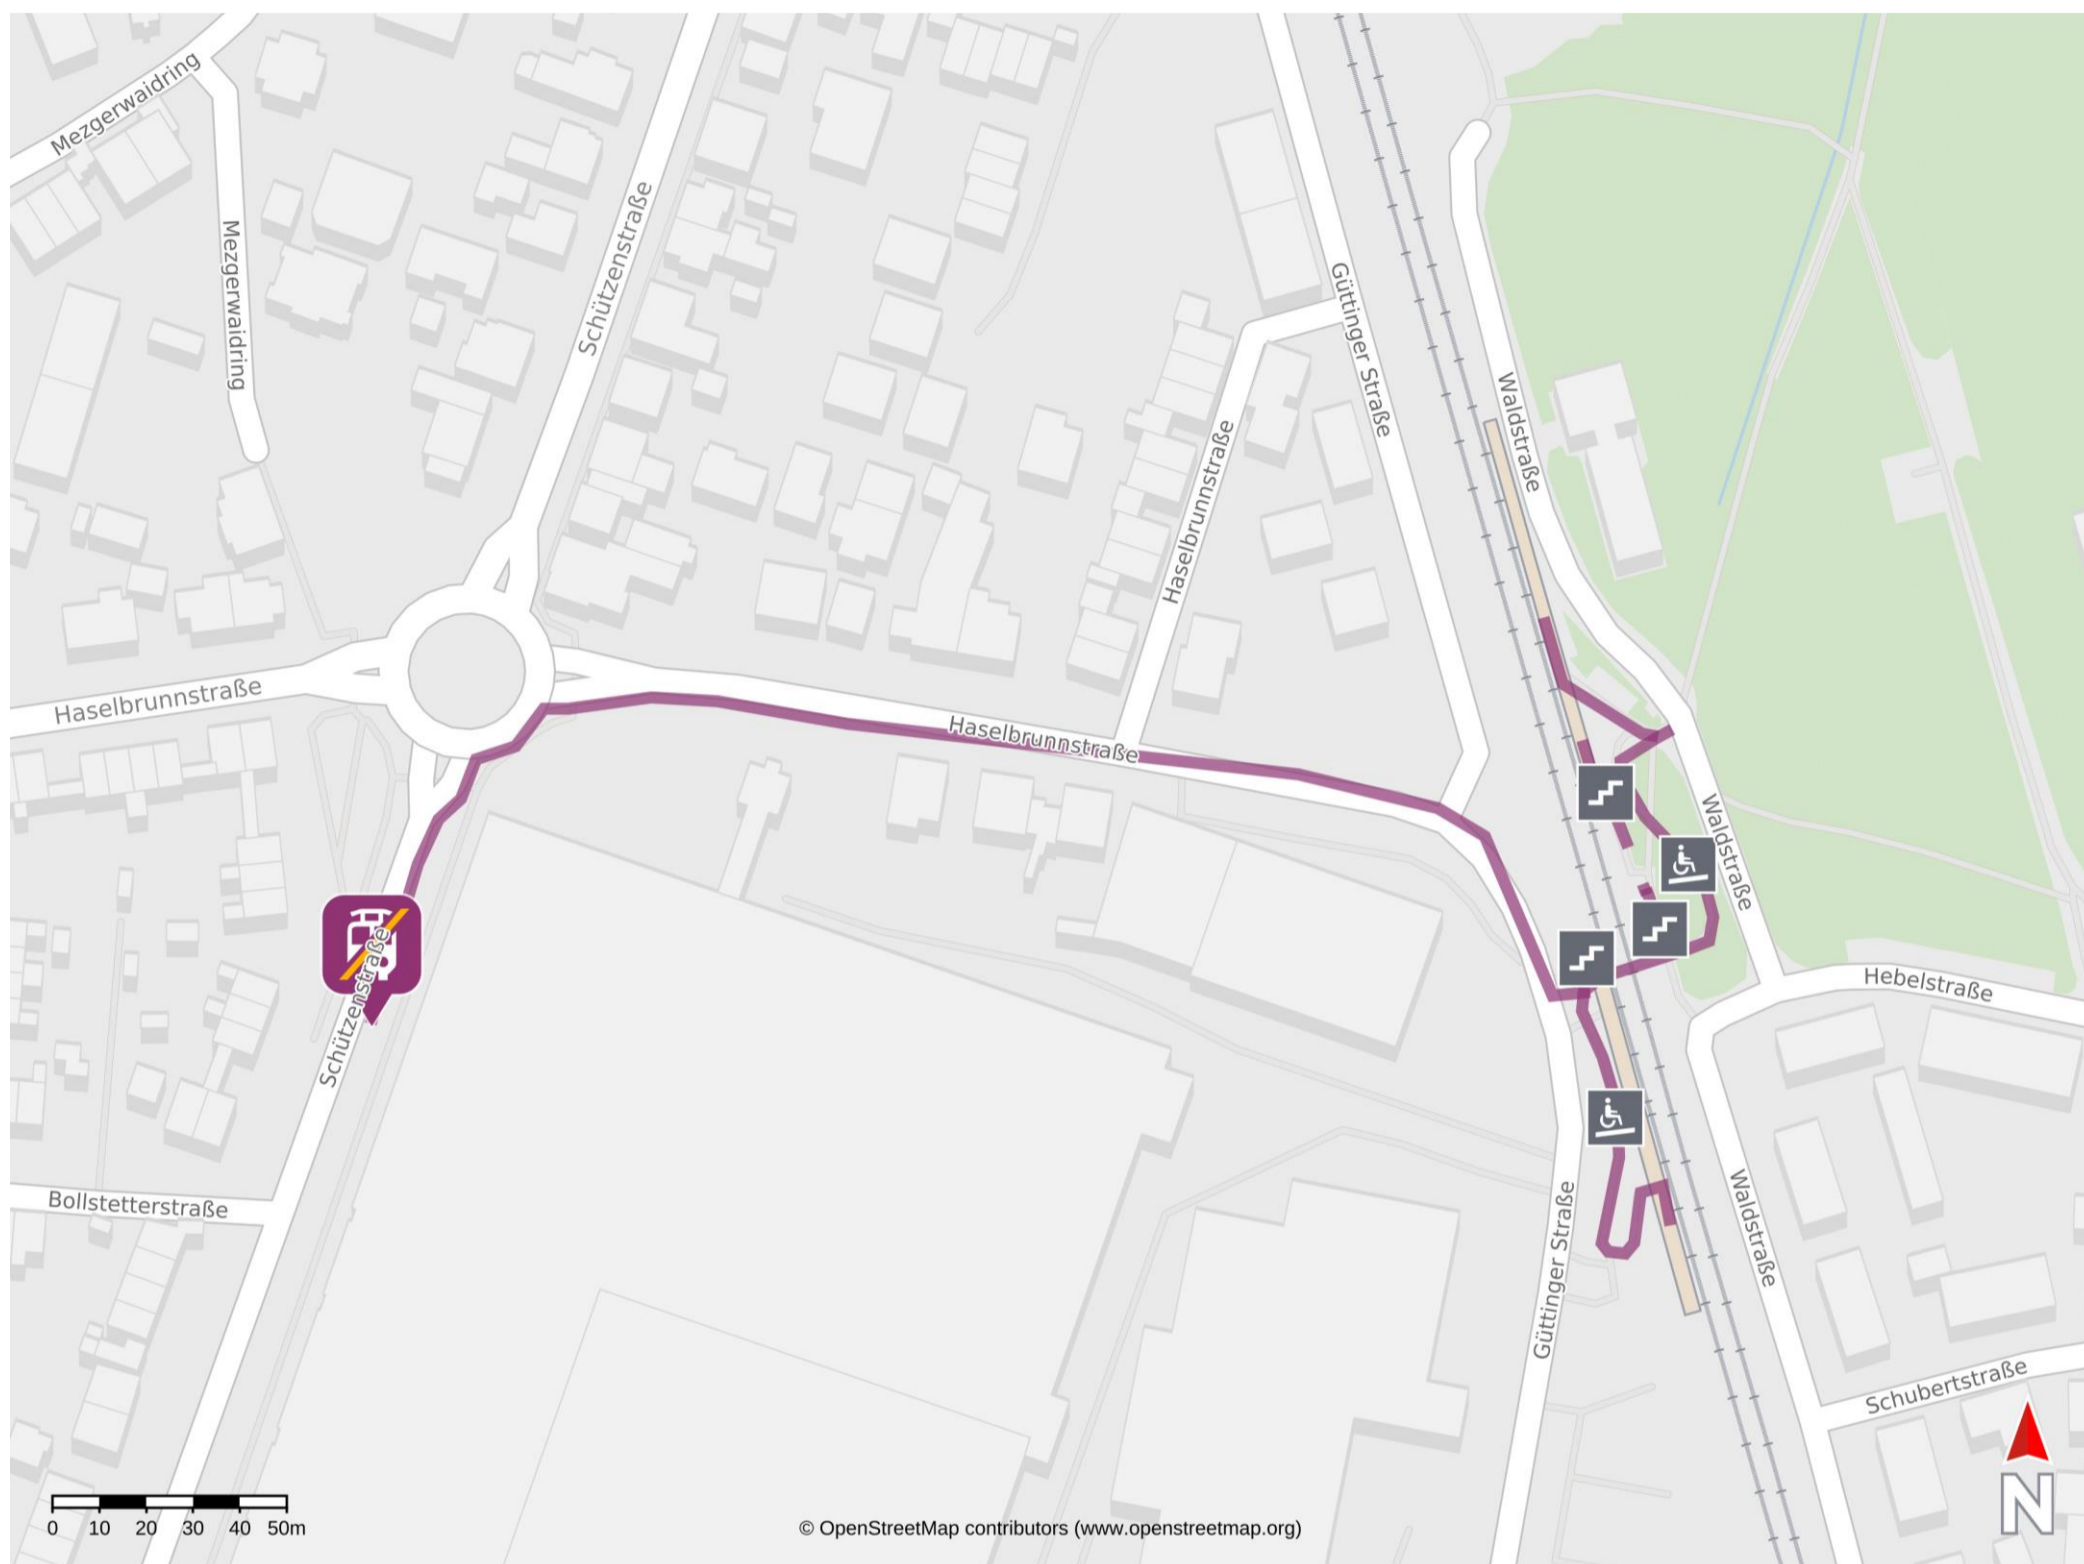

Umgebungsplan

Radolfzell Haselbrunn

Wegbeschreibung Schienenersatzverkehr *

Verlassen Sie den Bahnsteig und begeben Sie sich an die Haselbrunnstraße. Folgen Sie dieser Straße bis zum Kreisverkehr und biegen Sie dort links ab. Nach ein paar Metern Fussweg befindet sich die Haltestelle "Radolfzell Waldhaus" in unmittelbarer Nähe.

*Fahrradmitnahme im Schienenersatzverkehr nur begrenzt, teilweise gar nicht möglich. Bitte informieren Sie sich bei dem von Ihnen genutzten Eisenbahnverkehrsunternehmen. Im QR Code sind die Koordinaten der Ersatzhaltestelle hinterlegt.

— barrierefrei
— nicht barrierefrei