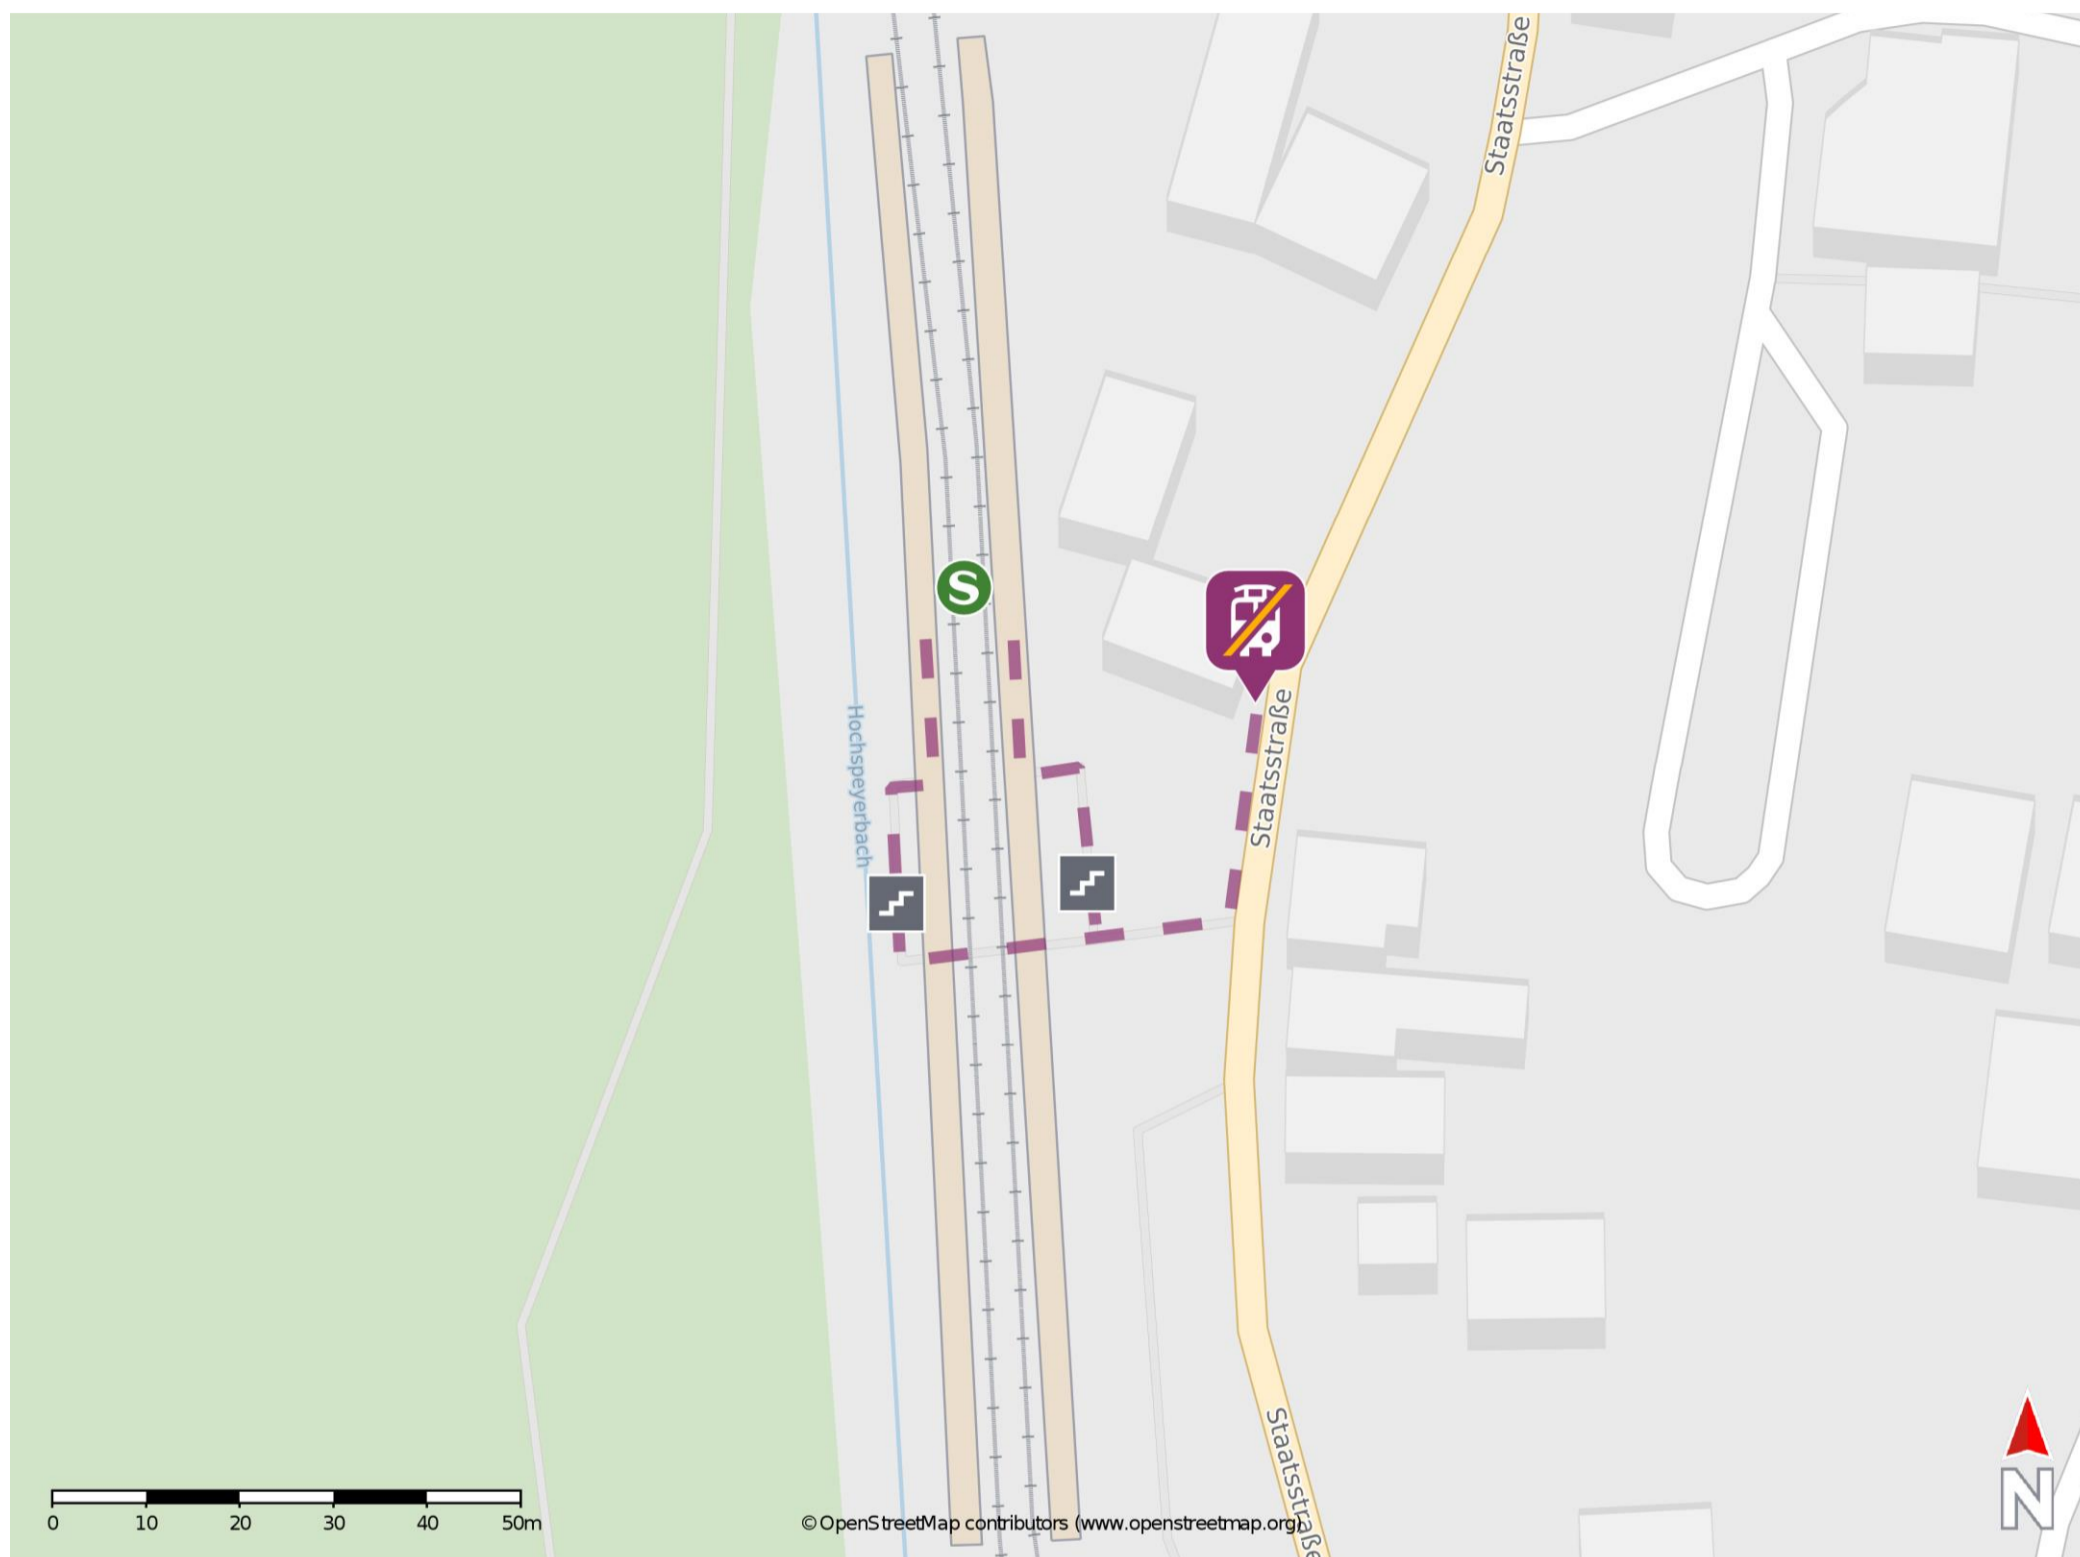

Neidenfels

Wegbeschreibung Schienenersatzverkehr *

Verlassen Sie den Bahnsteig über die Treppenanlagen und begeben Sie sich an die Staatsstraße. Orientieren Sie sich nach links und folgen Sie der Straße bis zur Ersatzhaltestelle.

* Fahrradmitnahme im Schienenersatzverkehr nur begrenzt möglich.
Im QR Code sind die Koordinaten der Ersatzhaltestelle hinterlegt.

— barrierefrei
- nicht barrierefrei