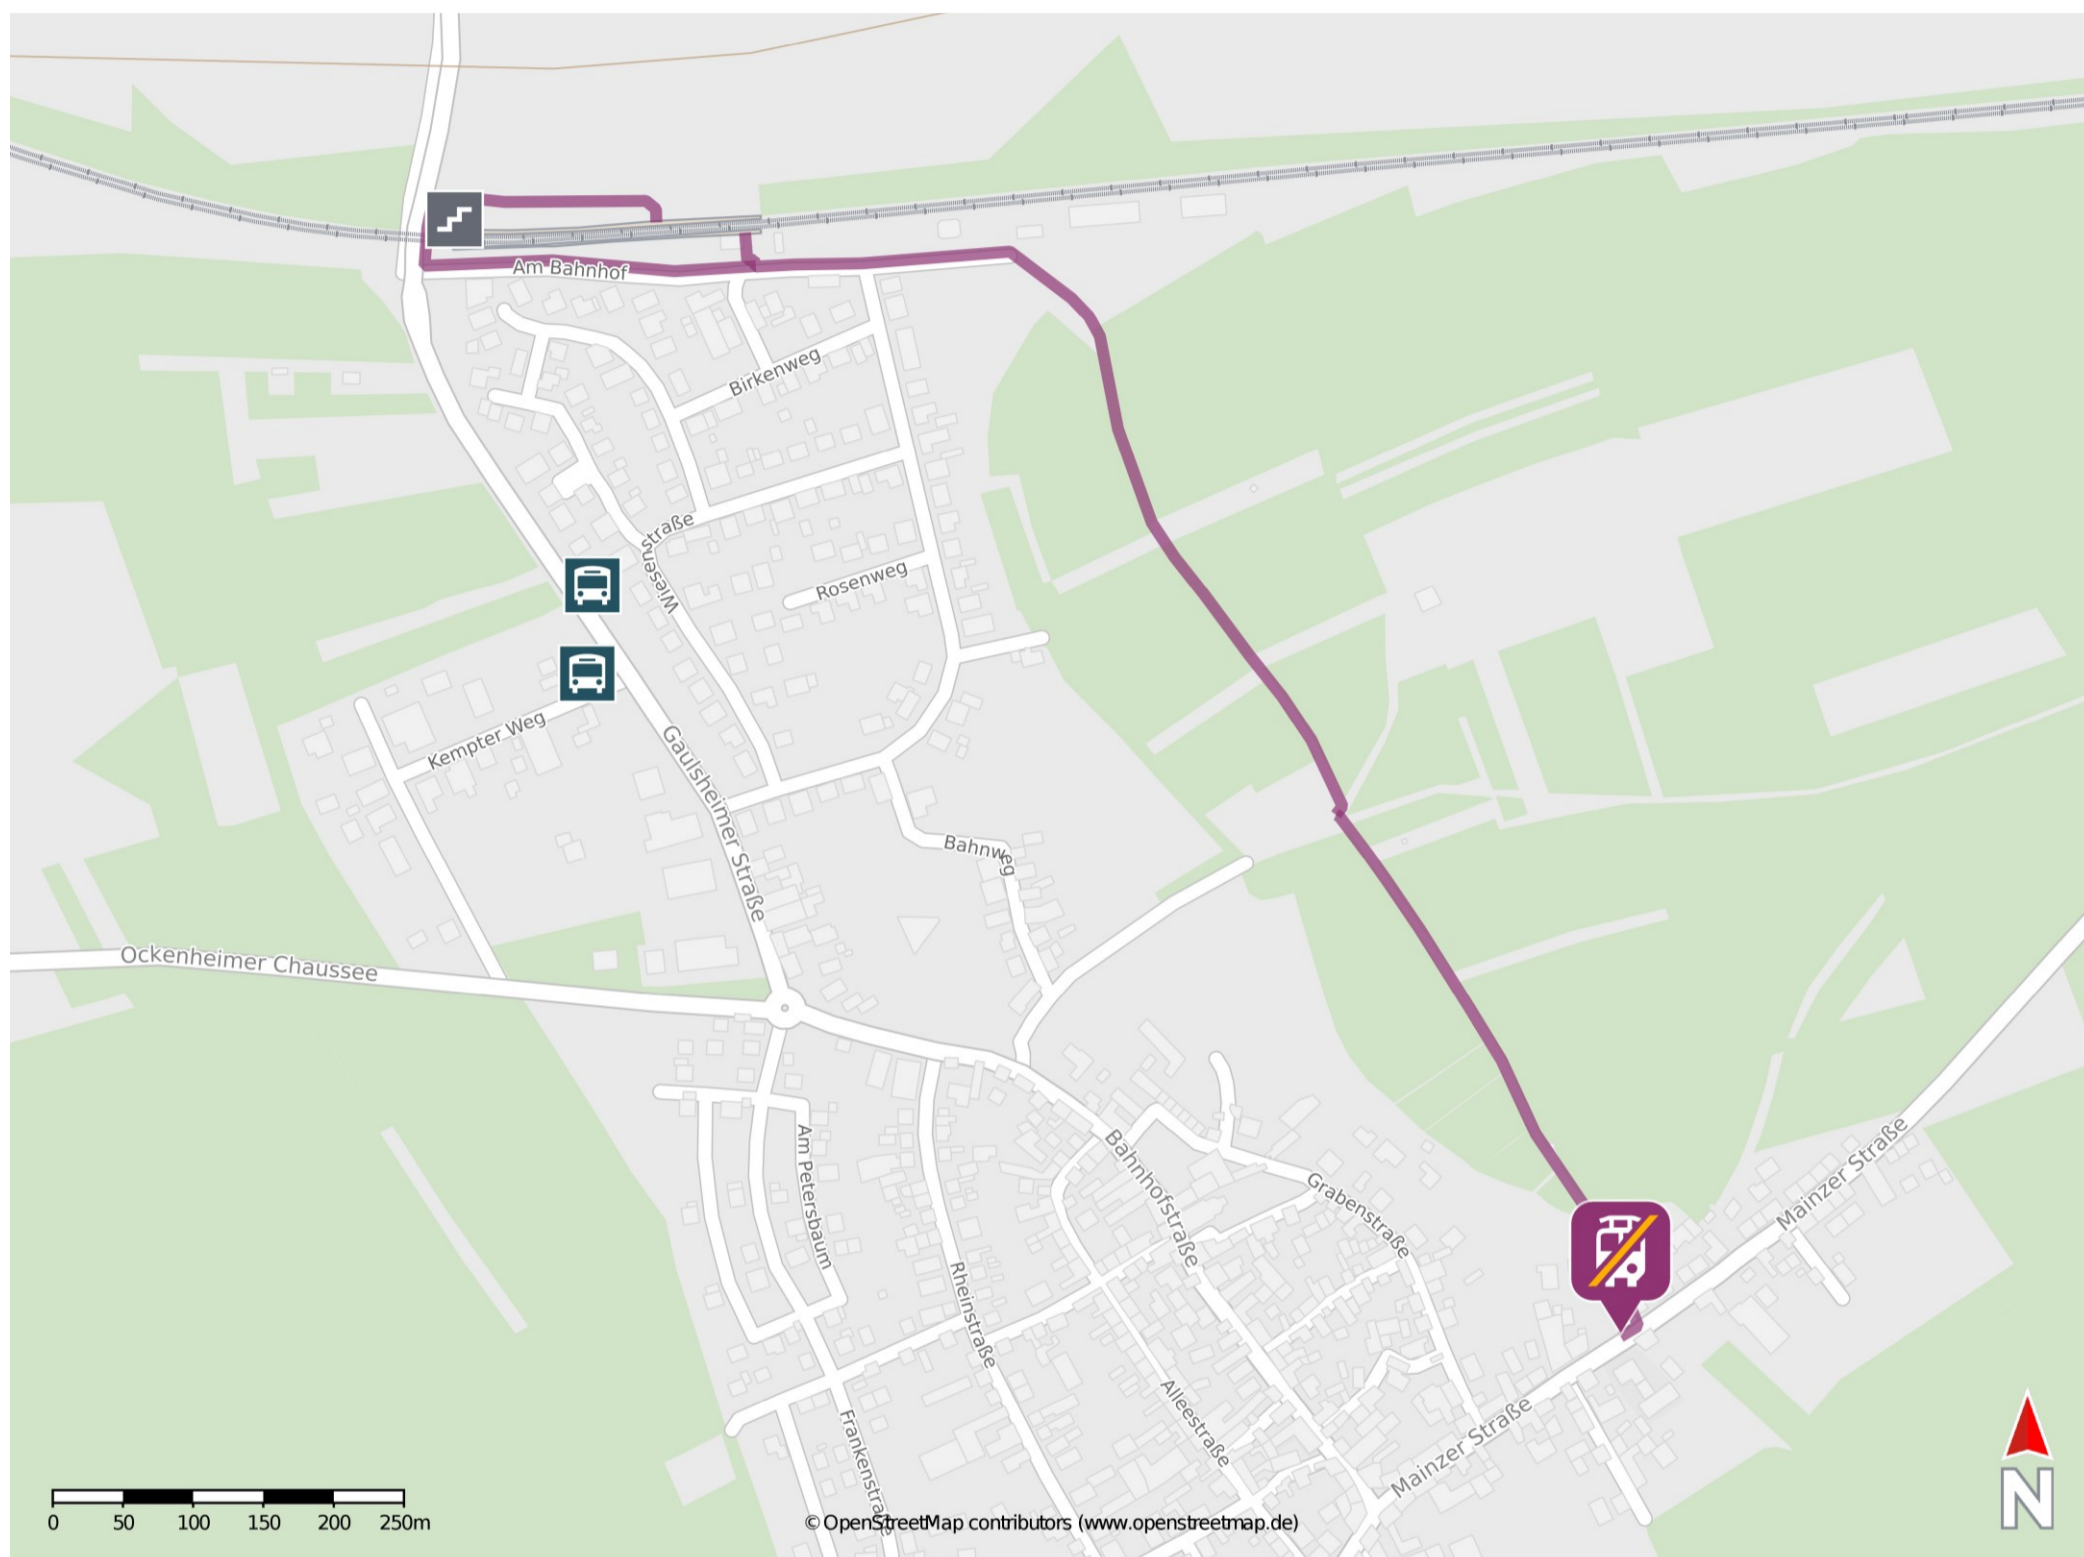

Ockenheim

Wegbeschreibung Schienenersatzverkehr *

Verlassen Sie den Bahnsteig und folgen Sie der Straße Am Bahnhof für ca.1.2 km bis zur Mainzer Straße. Die Ersatzhaltestelle befindet sich in unmittelbarer Nähe.

* Fahrradmitnahme im Schienenersatzverkehr nur begrenzt möglich.
Im QR Code sind die Koordinaten der Ersatzhaltestelle hinterlegt.

——— barrierefrei
——— nicht barrierefrei