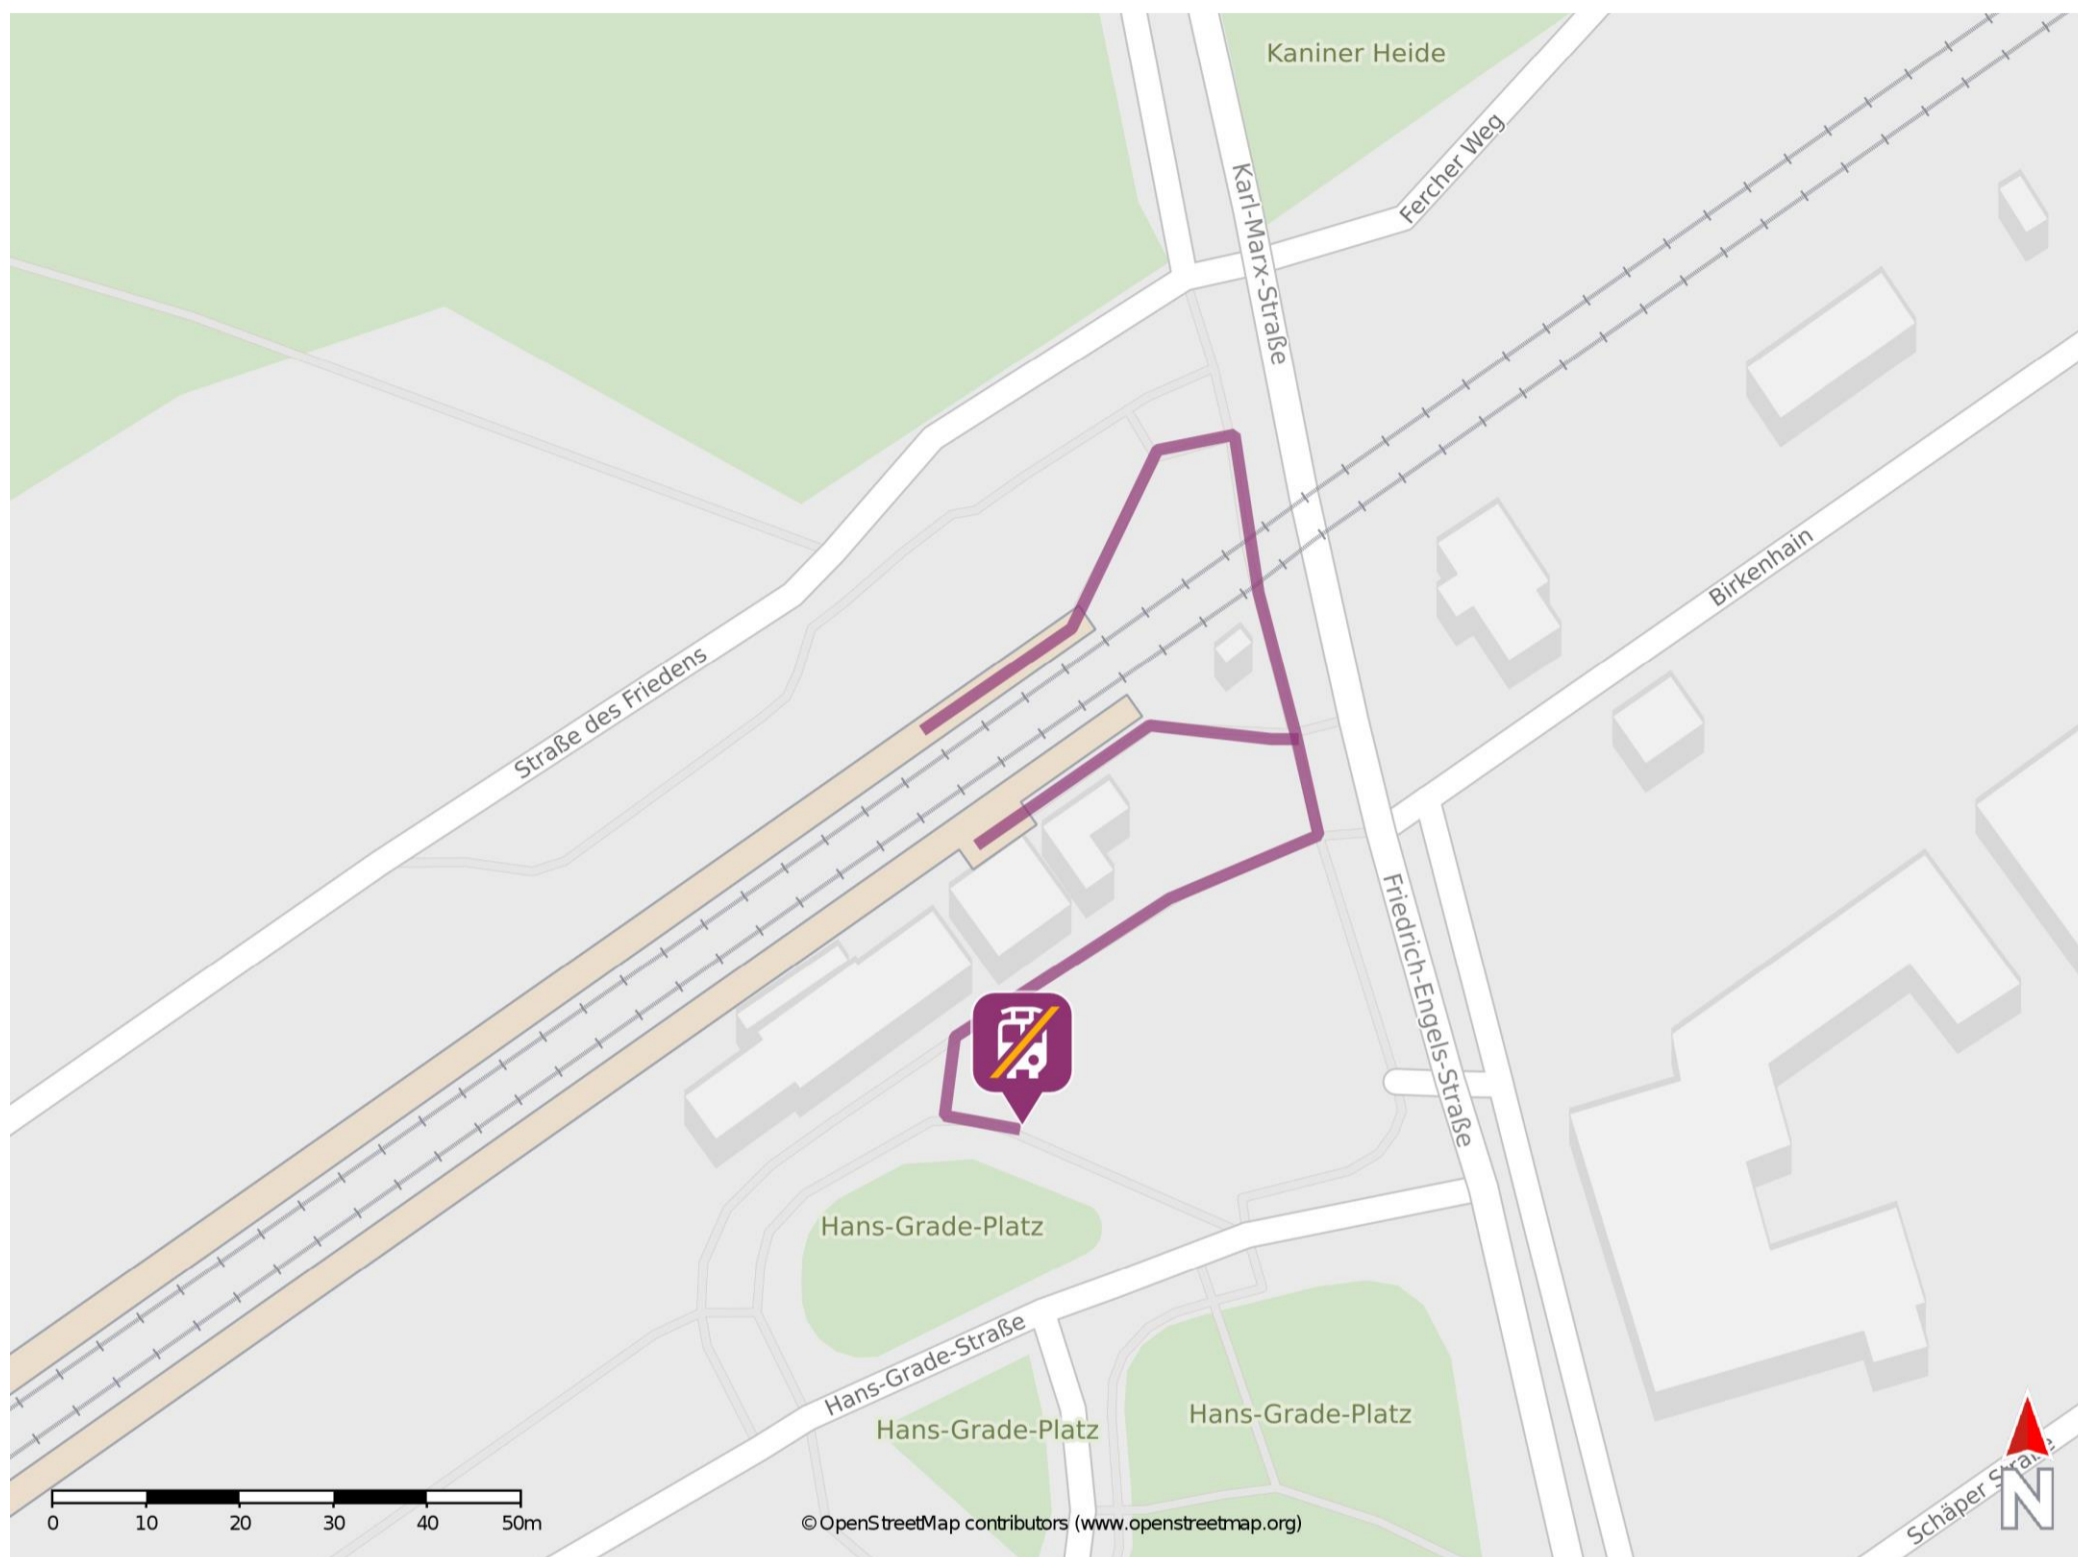

Borkheide

Wegbeschreibung Schienenersatzverkehr *

Verlassen Sie den Bahnsteig und begeben Sie sich an die Friedrich-Engels-Straße. Biegen Sie nach rechts ab, ggf. überqueren Sie den Bahnübergang und folgen Sie dem Fußweg bis zum Bahnhofsvorplatz. Die Ersatzhaltestelle befindet sich an der Haltestelle Borkheide, Bahnhof am Hans-Grade-Platz.

* Fahrradmitnahme im Schienenersatzverkehr nur begrenzt möglich.
Im QR Code sind die Koordinaten der Ersatzhaltestelle hinterlegt.

— barrierefrei
— nicht barrierefrei