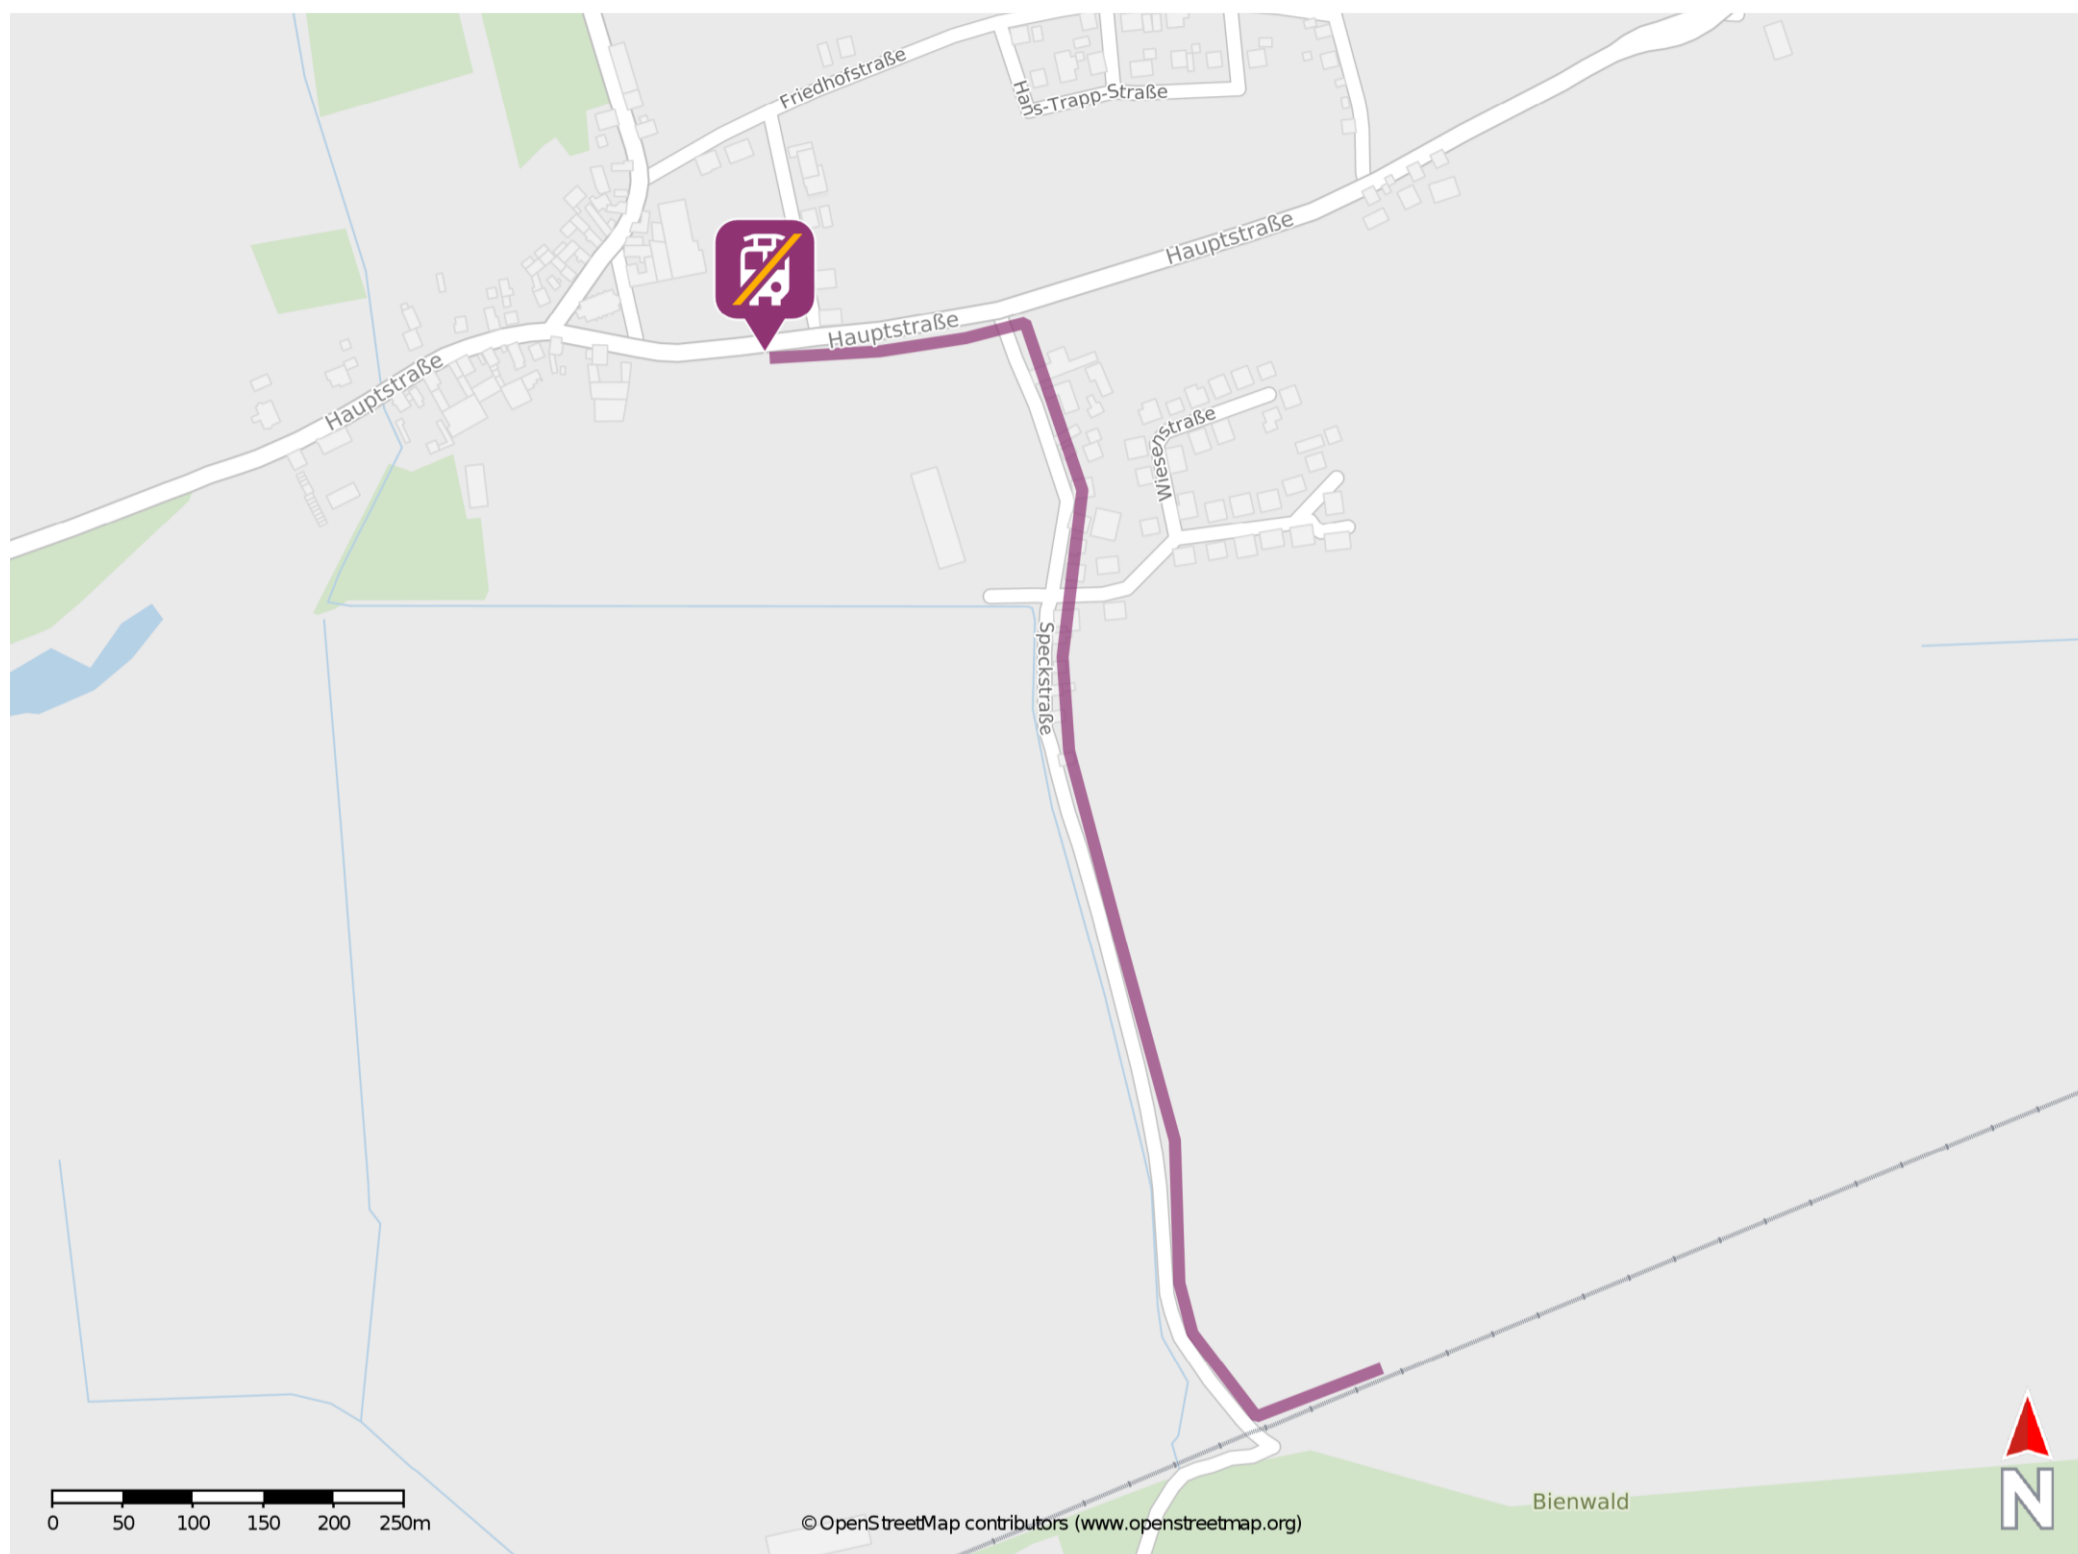

## Schweighofen

### Wegbeschreibung Schienenersatzverkehr \*

Verlassen Sie den Bahnsteig und begeben Sie sich an die Speckstraße. Orientieren Sie sich nach rechts und folgen Sie dem Straßenverlauf für ca. 800m bis zur Hauptstraße. Biegen Sie nach links ab und folgen Sie der Straße bis zur Ersatzhaltestelle. Die Ersatzhaltestelle befindet sich an der Bushaltestelle Rathaus.

\* Fahrradmitnahme im Schienenersatzverkehr nur begrenzt möglich.  
Im QR Code sind die Koordinaten der Ersatzhaltestelle hinterlegt.

barrierefrei  
 nicht barrierefrei