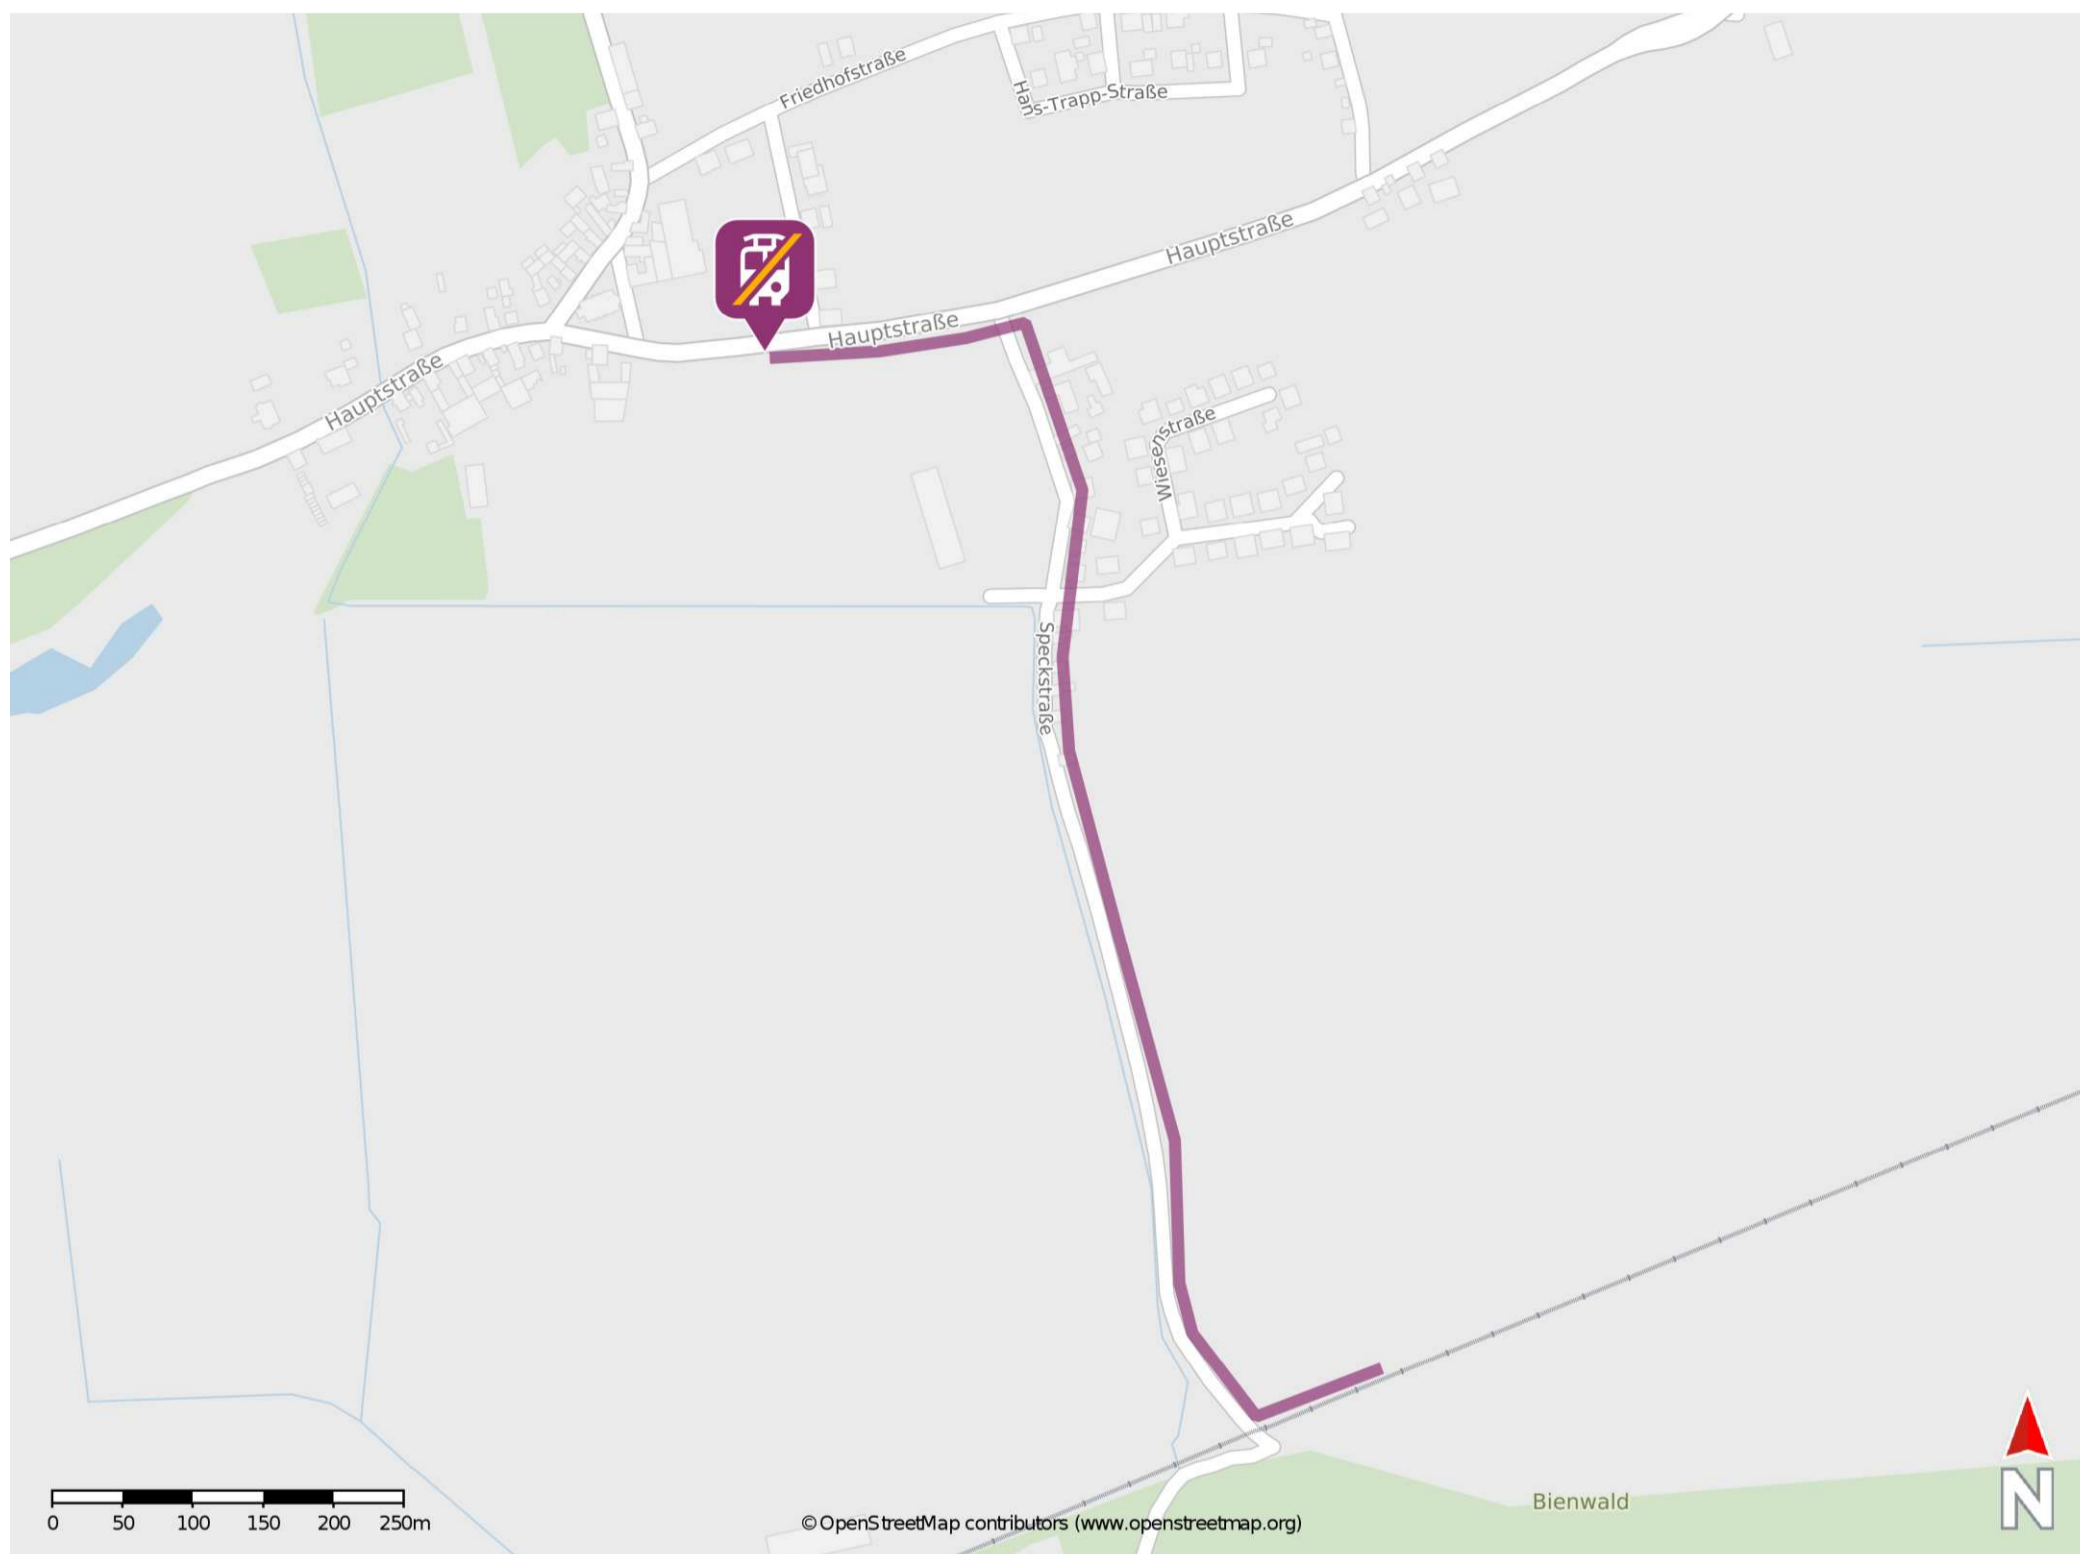

## Schweighofen

### Wegbeschreibung Schienenersatzverkehr \*

Verlassen Sie den Bahnsteig und begeben Sie sich an die Speckstraße. Orientieren Sie sich nach rechts und folgen Sie dem Straßenverlauf für ca. 800m bis zur Hauptstraße. Biegen Sie nach links ab und folgen Sie der Straße bis zur Ersatzhaltestelle. Die Ersatzhaltestelle befindet sich an der Bushaltestelle Rathaus.

\* Fahrradmitnahme im Schienenersatzverkehr nur begrenzt möglich.  
Im QR Code sind die Koordinaten der Ersatzhaltestelle hinterlegt.

— barrierefrei  
— nicht barrierefrei