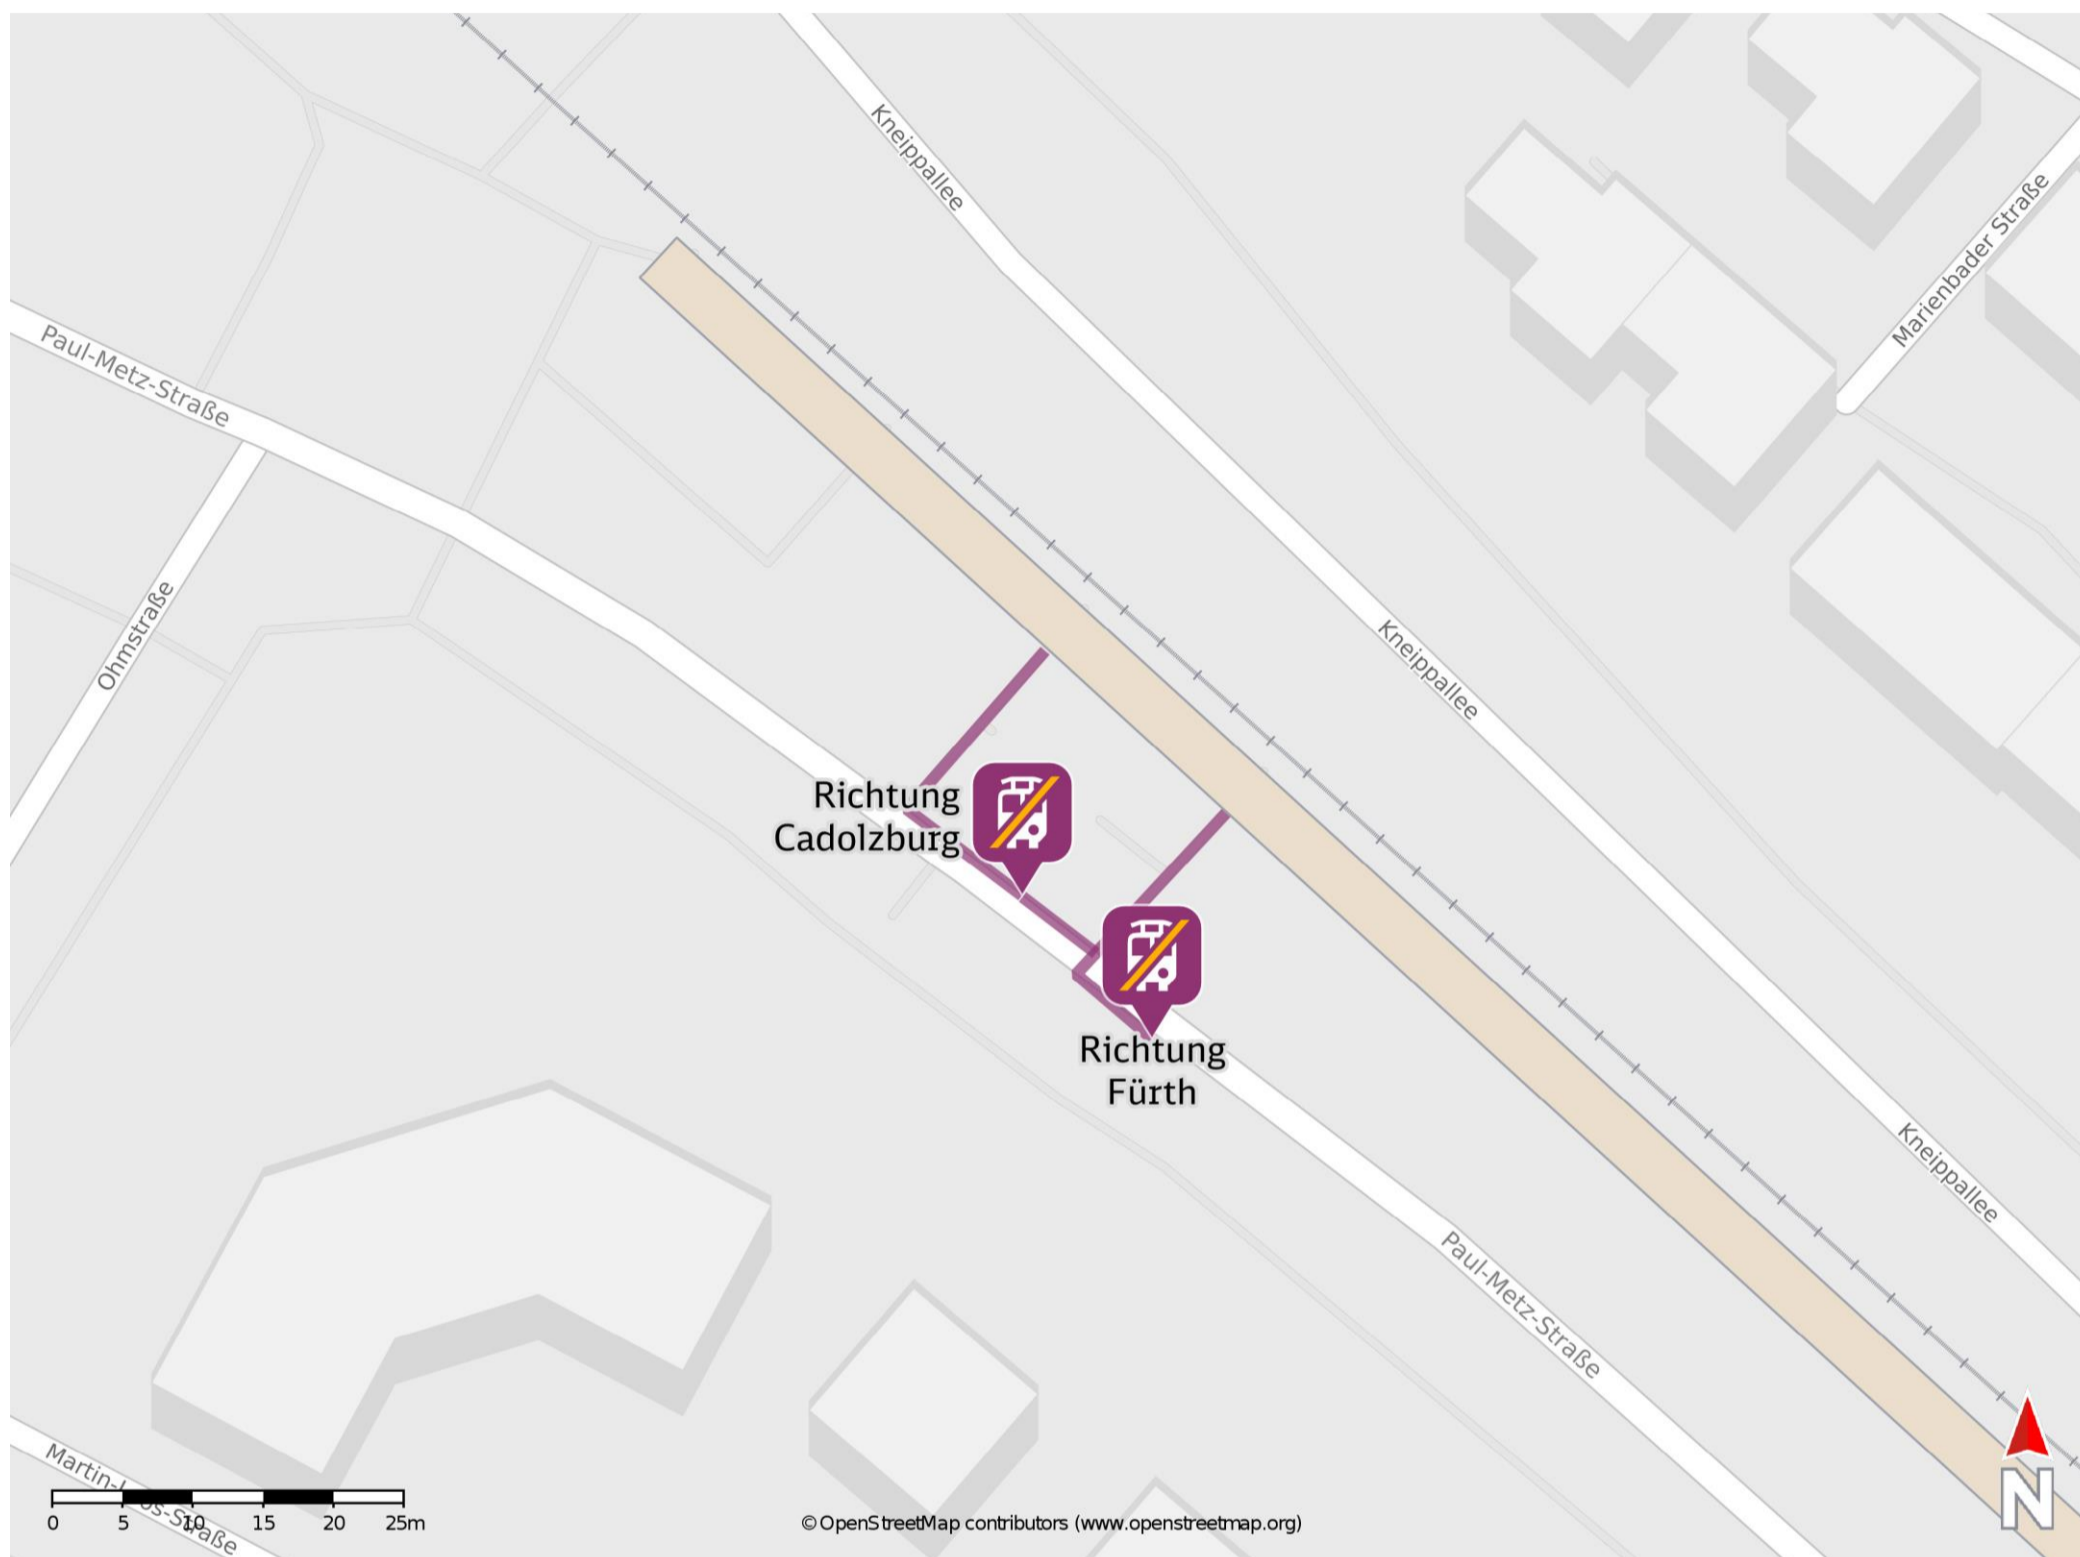

Zirndorf Kneippallee

Wegbeschreibung Schienenersatzverkehr *

Verlassen Sie den Bahnsteig und begeben Sie sich an die Paul-Metz-Straße. Die befinden sich in unmittelbarer Nähe zum Bahnhof.

Ersatzhaltestelle Richtung Cadolzburg

Ersatzhaltestelle Richtung Fürth

* Fahrradmitnahme im Schienenersatzverkehr nur begrenzt möglich.
Im QR Code sind die Koordinaten der Ersatzhaltestelle hinterlegt.

barrierefrei
 nicht barrierefrei