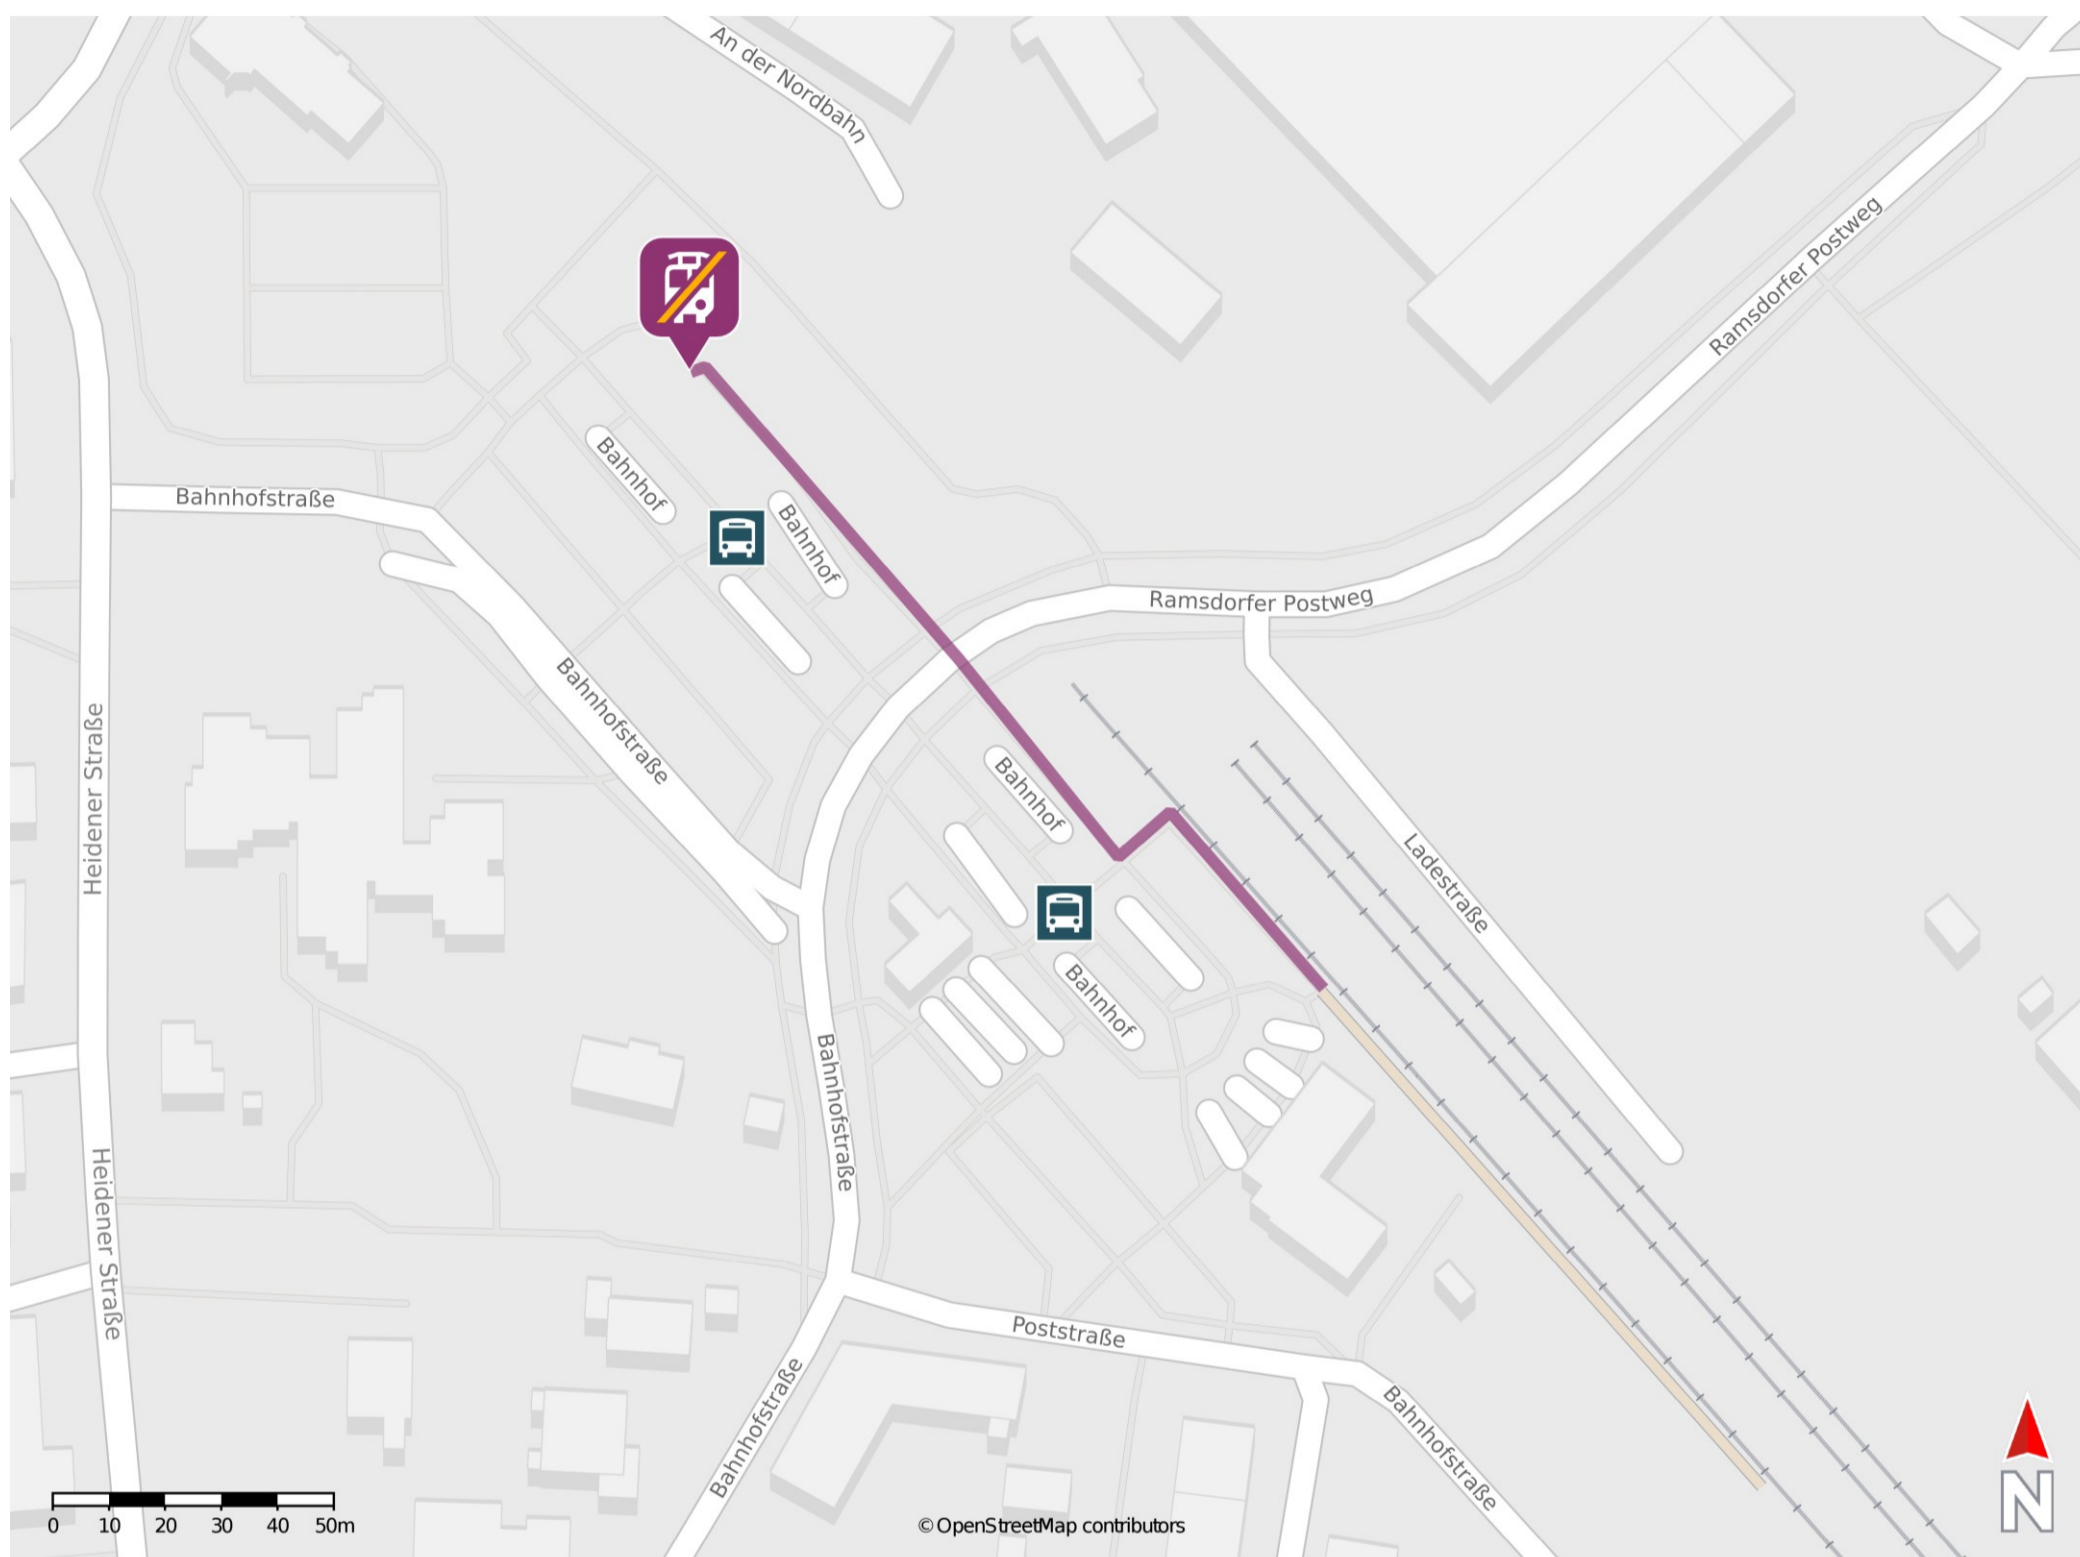

Borken (Westf)

Wegbeschreibung Schienenersatzverkehr *

Verlassen Sie den Bahnsteig und begeben Sie sich an die Bahnhofstraße. Überqueren Sie die Straße und begeben Sie sich zum Busbahnhof. Die Ersatzhaltestelle befindet sich am Busbahnhof an Bussteig 8.

* Fahrradmitnahme im Schienenersatzverkehr nur begrenzt möglich.
Im QR Code sind die Koordinaten der Ersatzhaltestelle hinterlegt.

— barrierefrei
- - nicht barrierefrei