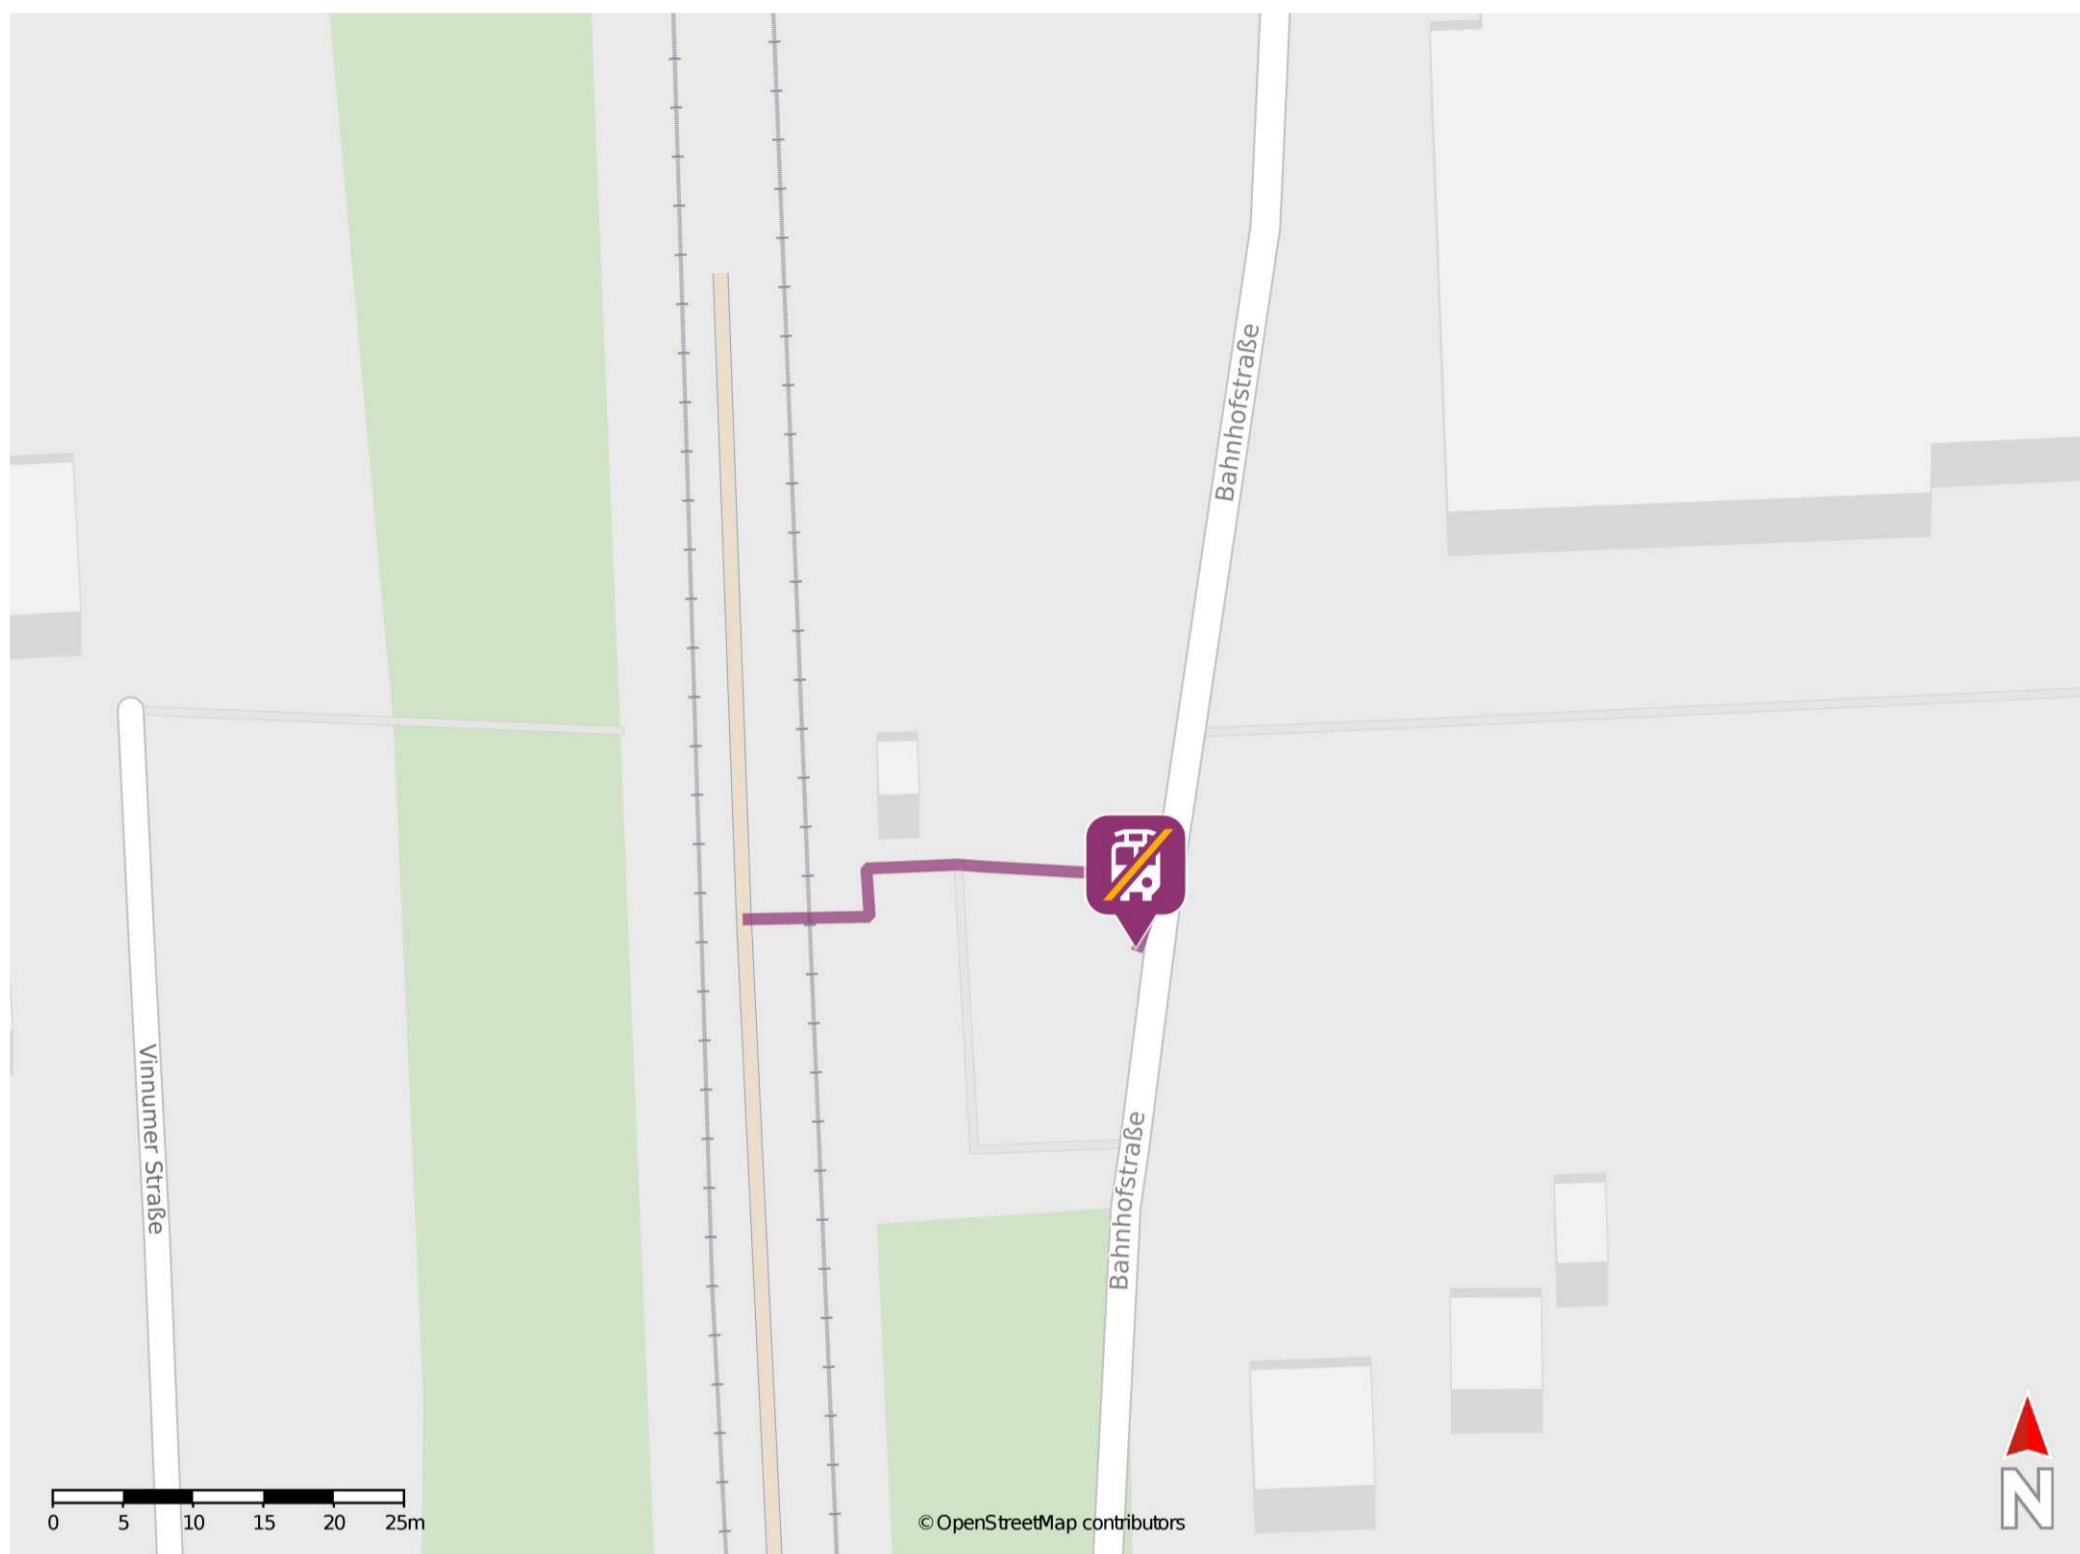

Bork (Westf)

Wegbeschreibung Schienenersatzverkehr *

Verlassen Sie den Bahnsteig und begeben Sie sich an die Bahnhofstraße. Die Ersatzhaltestelle befindet sich direkt an der Bahnhofstraße.

* Fahrradmitnahme im Schienenersatzverkehr nur begrenzt möglich.
Im QR Code sind die Koordinaten der Ersatzhaltestelle hinterlegt.

—— barrierefrei
- - - nicht barrierefrei