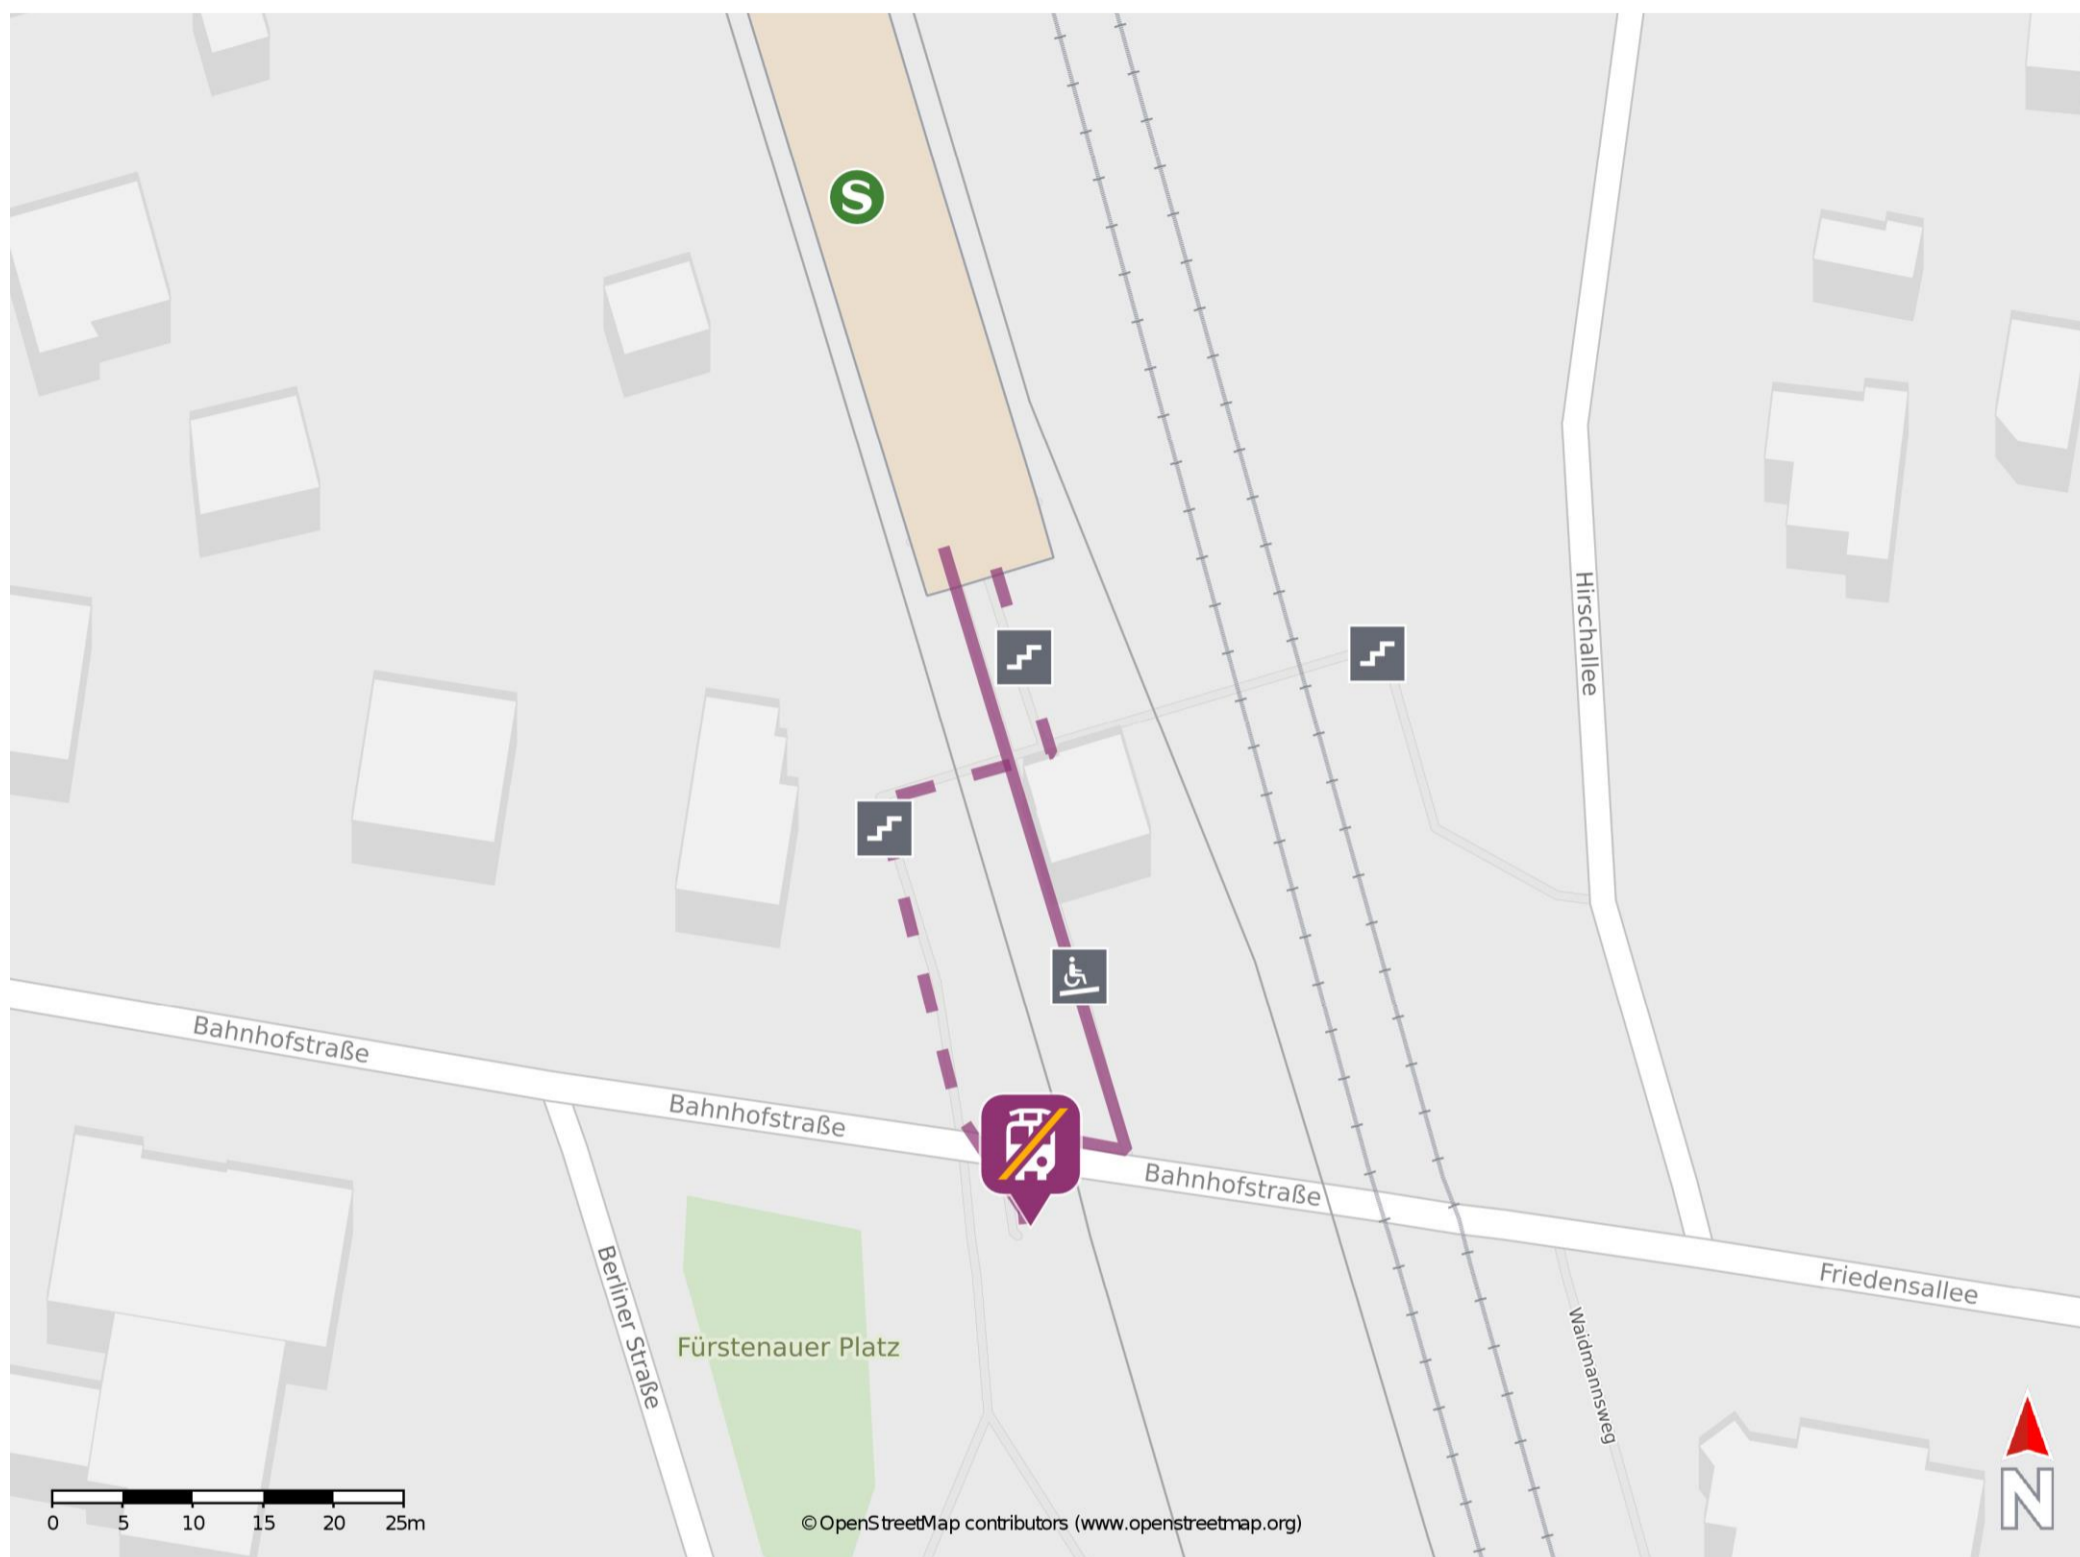

## Borgsdorf

### Wegbeschreibung Schienenersatzverkehr \*

Verlassen Sie den Bahnsteig und begeben Sie sich an die Bahnhofstraße. Überqueren Sie die Straße und begeben Sie sich an die Ersatzhaltestelle. Die Ersatzhaltestelle Richtung Lehnitz bzw. Birkenwerder befindet sich in unmittelbarer Nähe zum Bahnübergang. Bitte beachten Sie gegebenenfalls auch die zusätzlichen Informationen zu Baumaßnahmen am Bahnsteig.

\* Fahrradmitnahme im Schienenersatzverkehr nur begrenzt möglich.  
Im QR Code sind die Koordinaten der Ersatzhaltestelle hinterlegt.

— barrierefrei  
- nicht barrierefrei