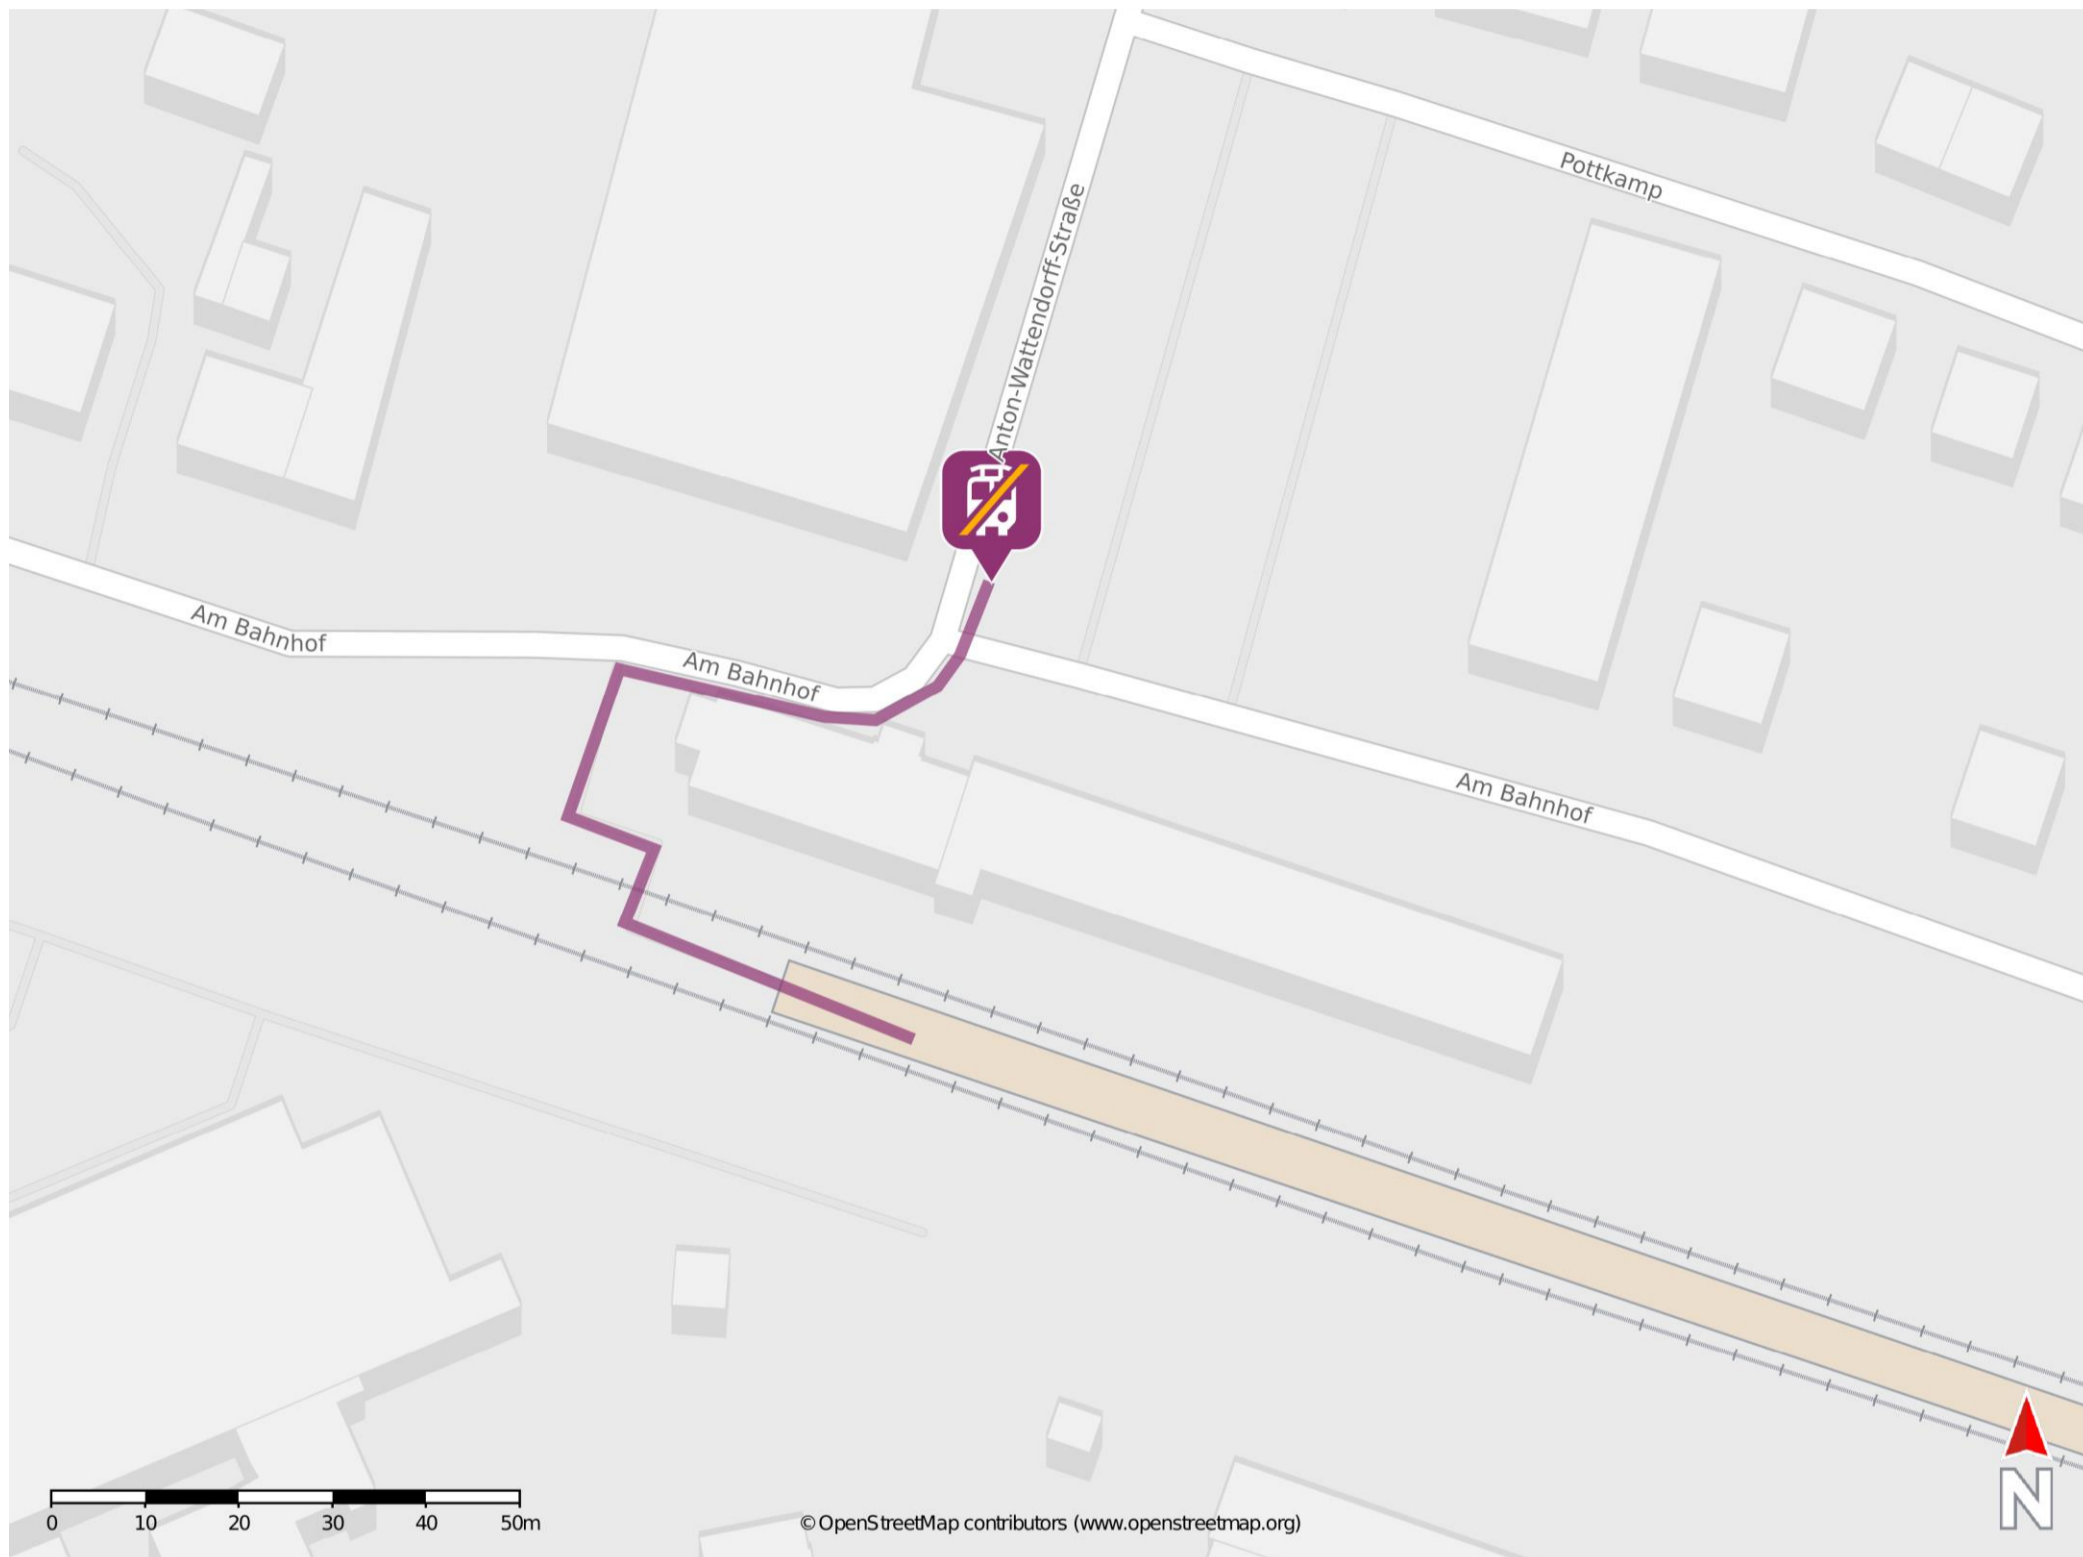

# Umgebungsplan

## Steinfurt-Borghorst

### Wegbeschreibung Schienenersatzverkehr \*

Verlassen Sie den Bahnsteig und begeben Sie sich an die Straße Am Bahnhof. Orientieren Sie sich rechts und begeben Sie sich an die Anton-Wattendorff-Straße. Die Ersatzhaltestelle befindet sich an der Haltestelle Steinfurt-Borghorst, Bahnhof.