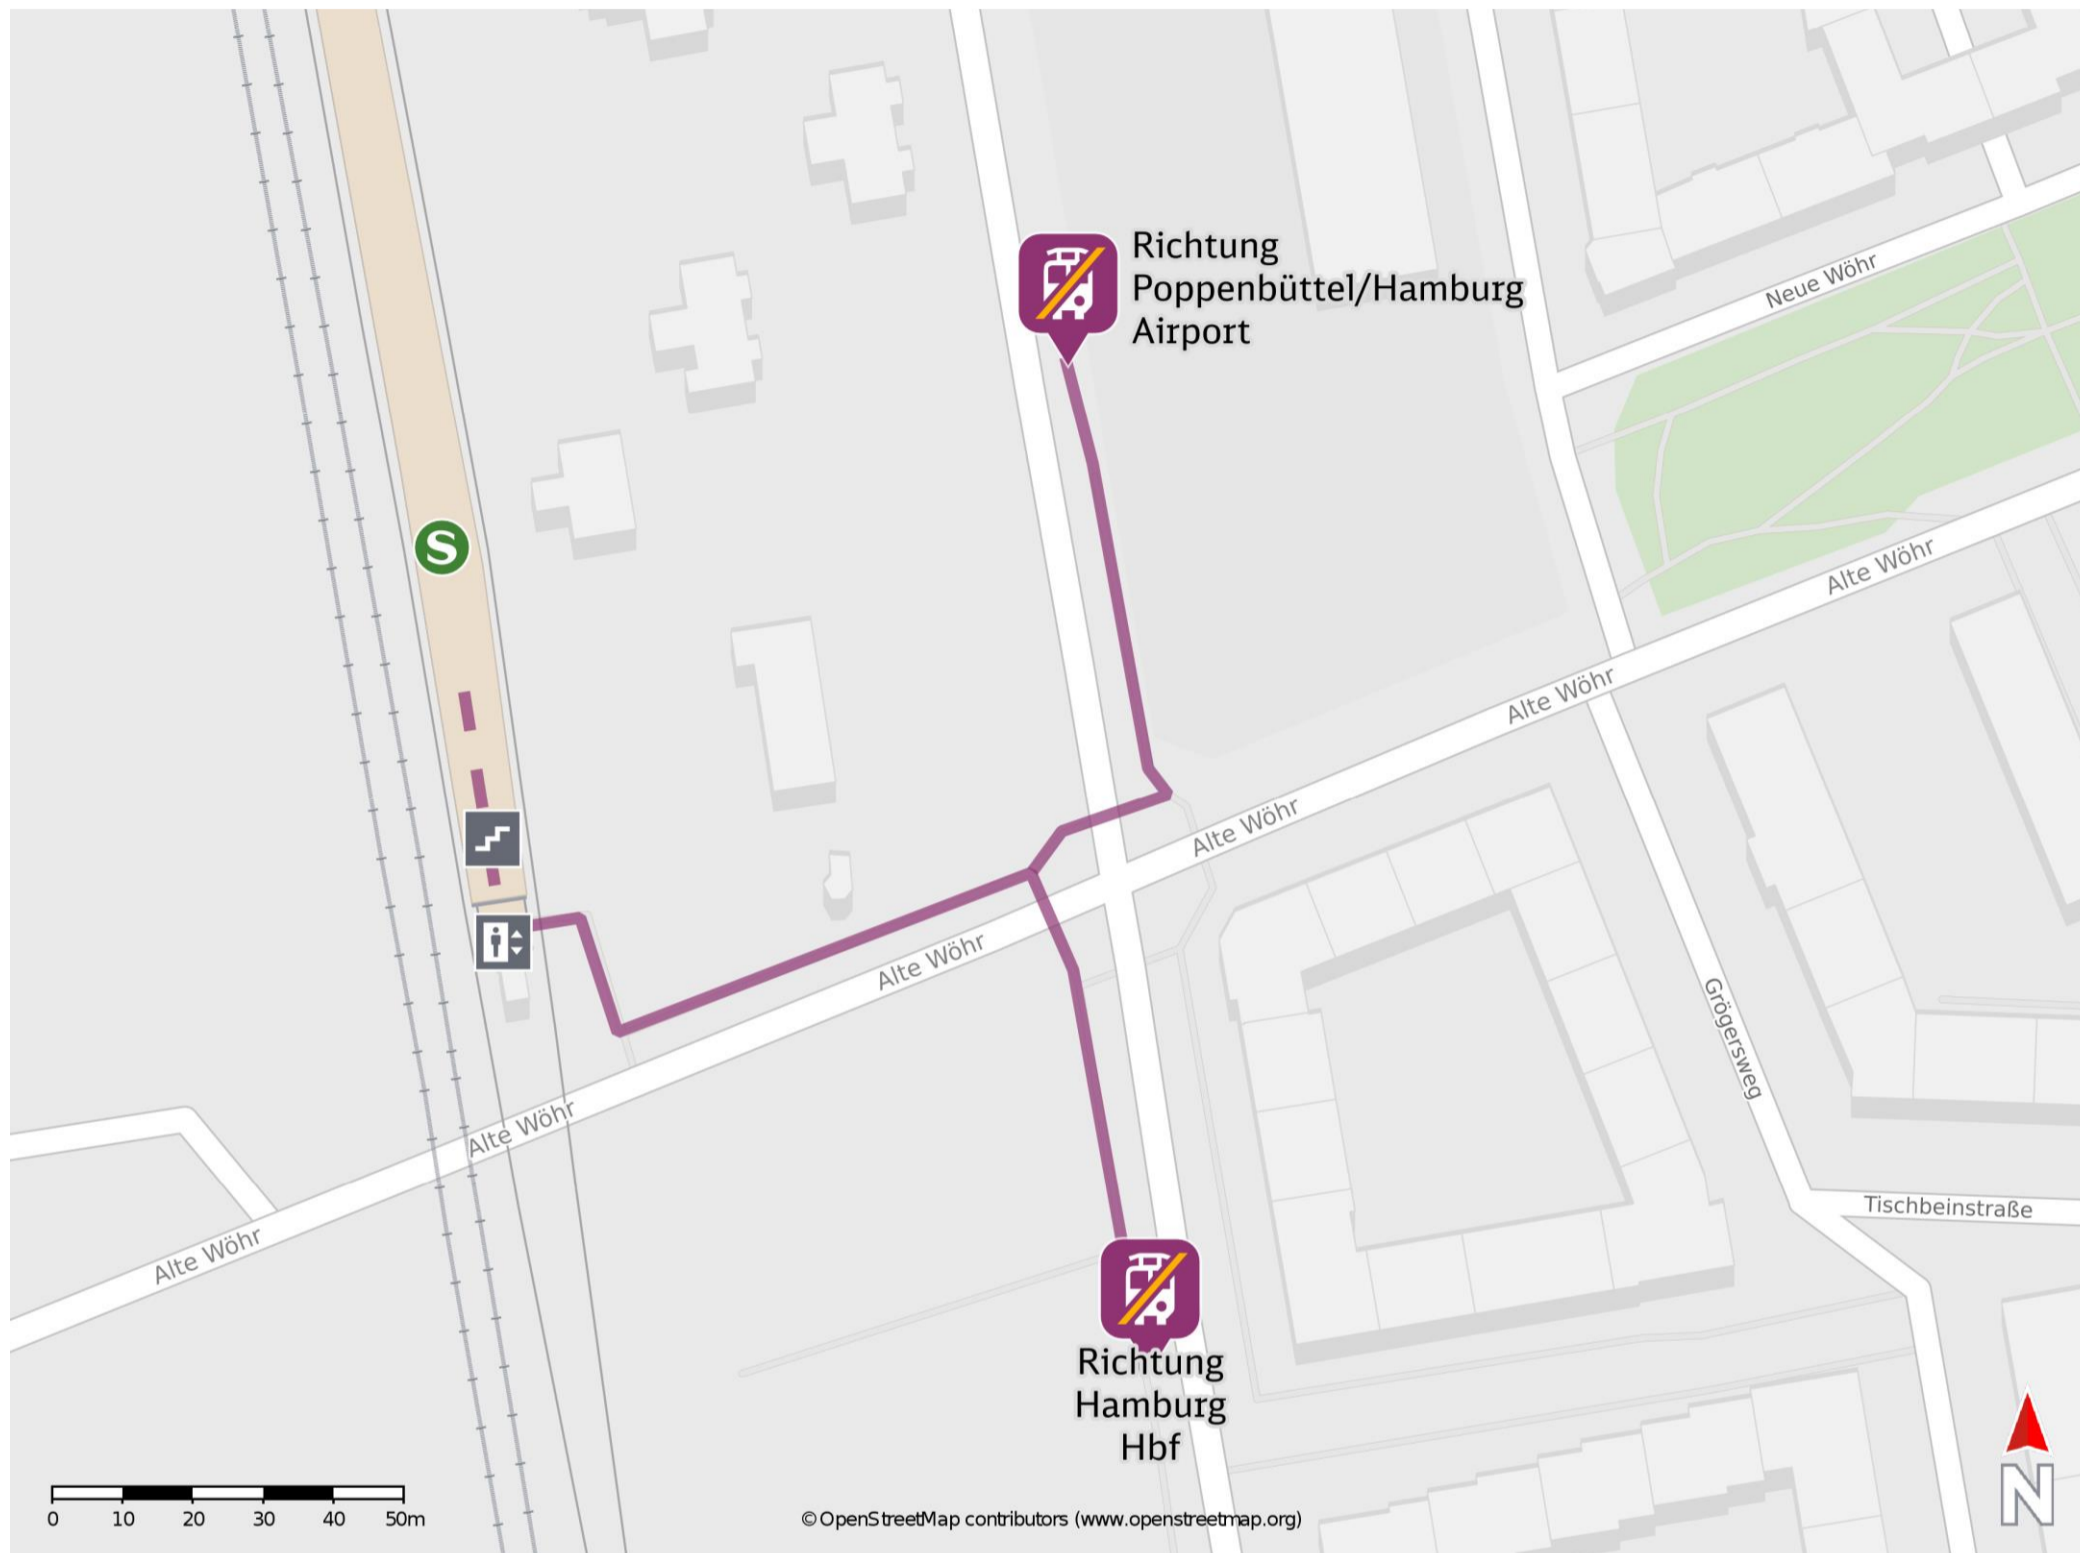

Alte Wöhr

Ersatzhaltestelle Richtung
Poppenbüttel/ Hamburg
Airport

Ersatzhaltestelle Richtung
Hamburg Hbf

Wegbeschreibung Schienenersatzverkehr *

Richtung Poppenbüttel/ Hamburg Airport: Verlassen Sie den Bahnsteig und begeben Sie sich an die Kreuzung Alte Wöhr/ Rübenkamp. Überqueren Sie die Straße Rübenkamp an der Ampelanlage und halten Sie sich danach links. Folgen Sie der Straße bis zur Ersatzhaltestelle an der Bushaltestelle S Alte Wöhr.

Richtung Hamburg Hbf: Verlassen Sie den Bahnsteig und begeben Sie sich an die Kreuzung Alte Wöhr/ Rübenkamp. Überqueren Sie die Straße Alte Wöhr an der Ampelanlage und folgen Sie der Straße Rübenkamp bis zur Ersatzhaltestelle an der Bushaltestelle S Alte Wöhr.

* Fahrradmitnahme im Schienenersatzverkehr nur begrenzt möglich.
Im QR Code sind die Koordinaten der Ersatzhaltestelle hinterlegt.

barrierefrei
 nicht barrierefrei