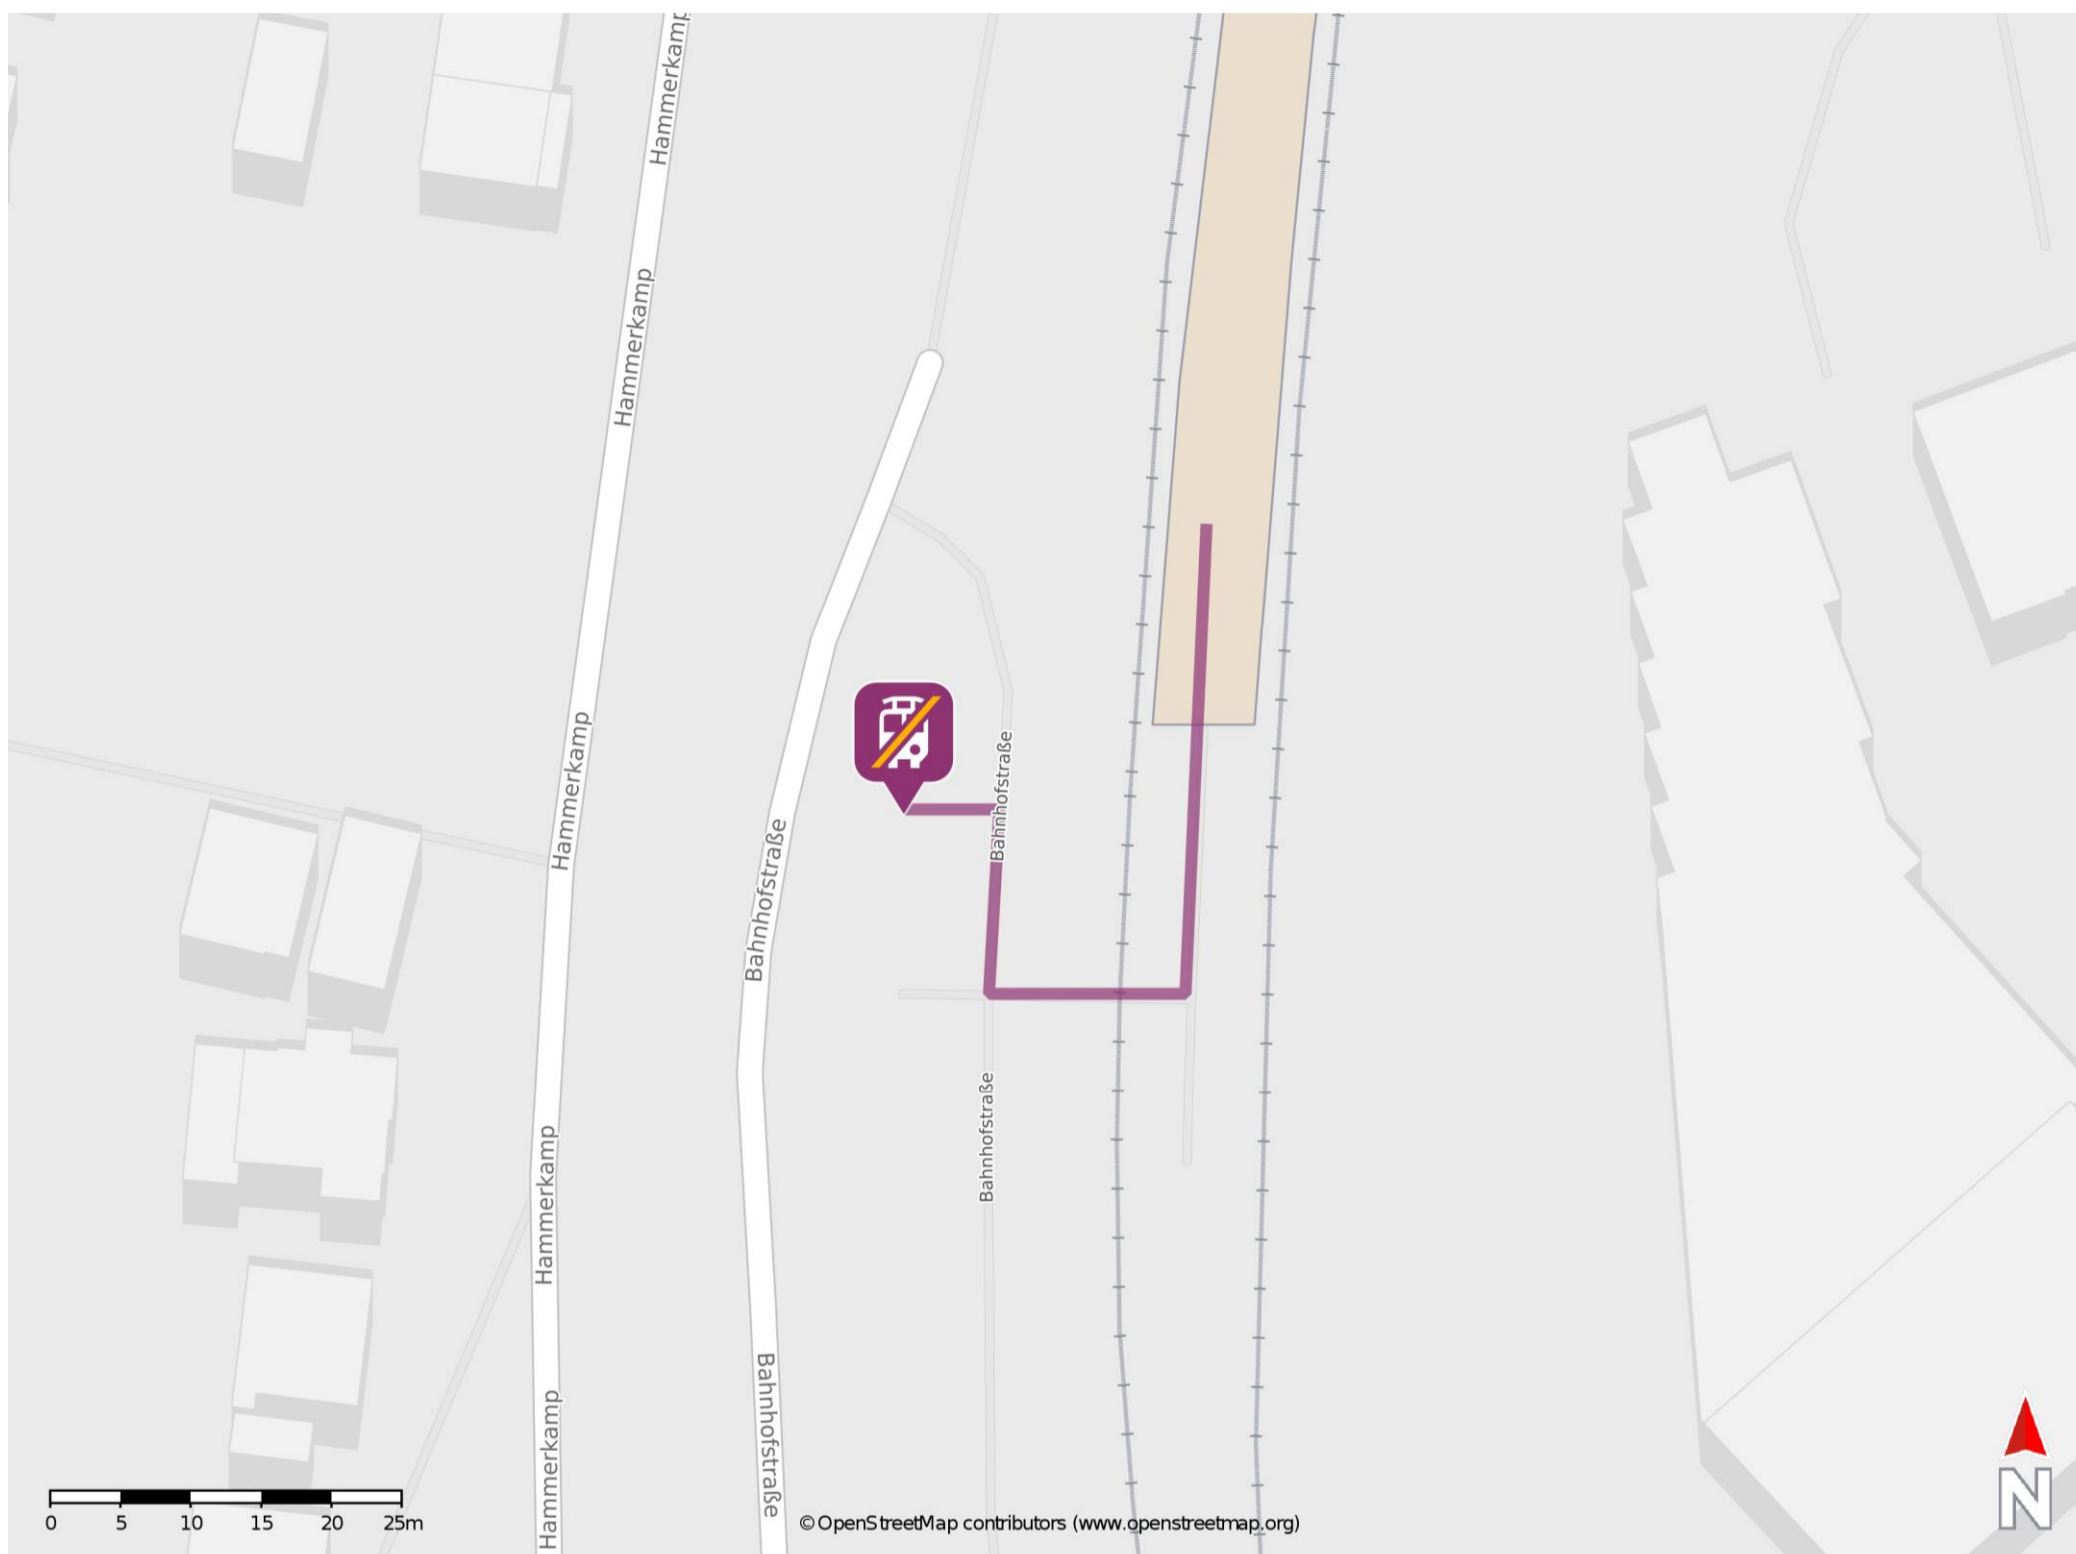

Kierspe

Wegbeschreibung Schienenersatzverkehr *

Verlassen Sie den Bahnsteig und begeben Sie sich an den Busbahnhof(ZOB). Die Ersatzhaltestelle befindet sich direkt am Busbahnhof.

* Fahrradmitnahme im Schienenersatzverkehr nur begrenzt möglich.
Im QR Code sind die Koordinaten der Ersatzhaltestelle hinterlegt.

— barrierefrei
— nicht barrierefrei