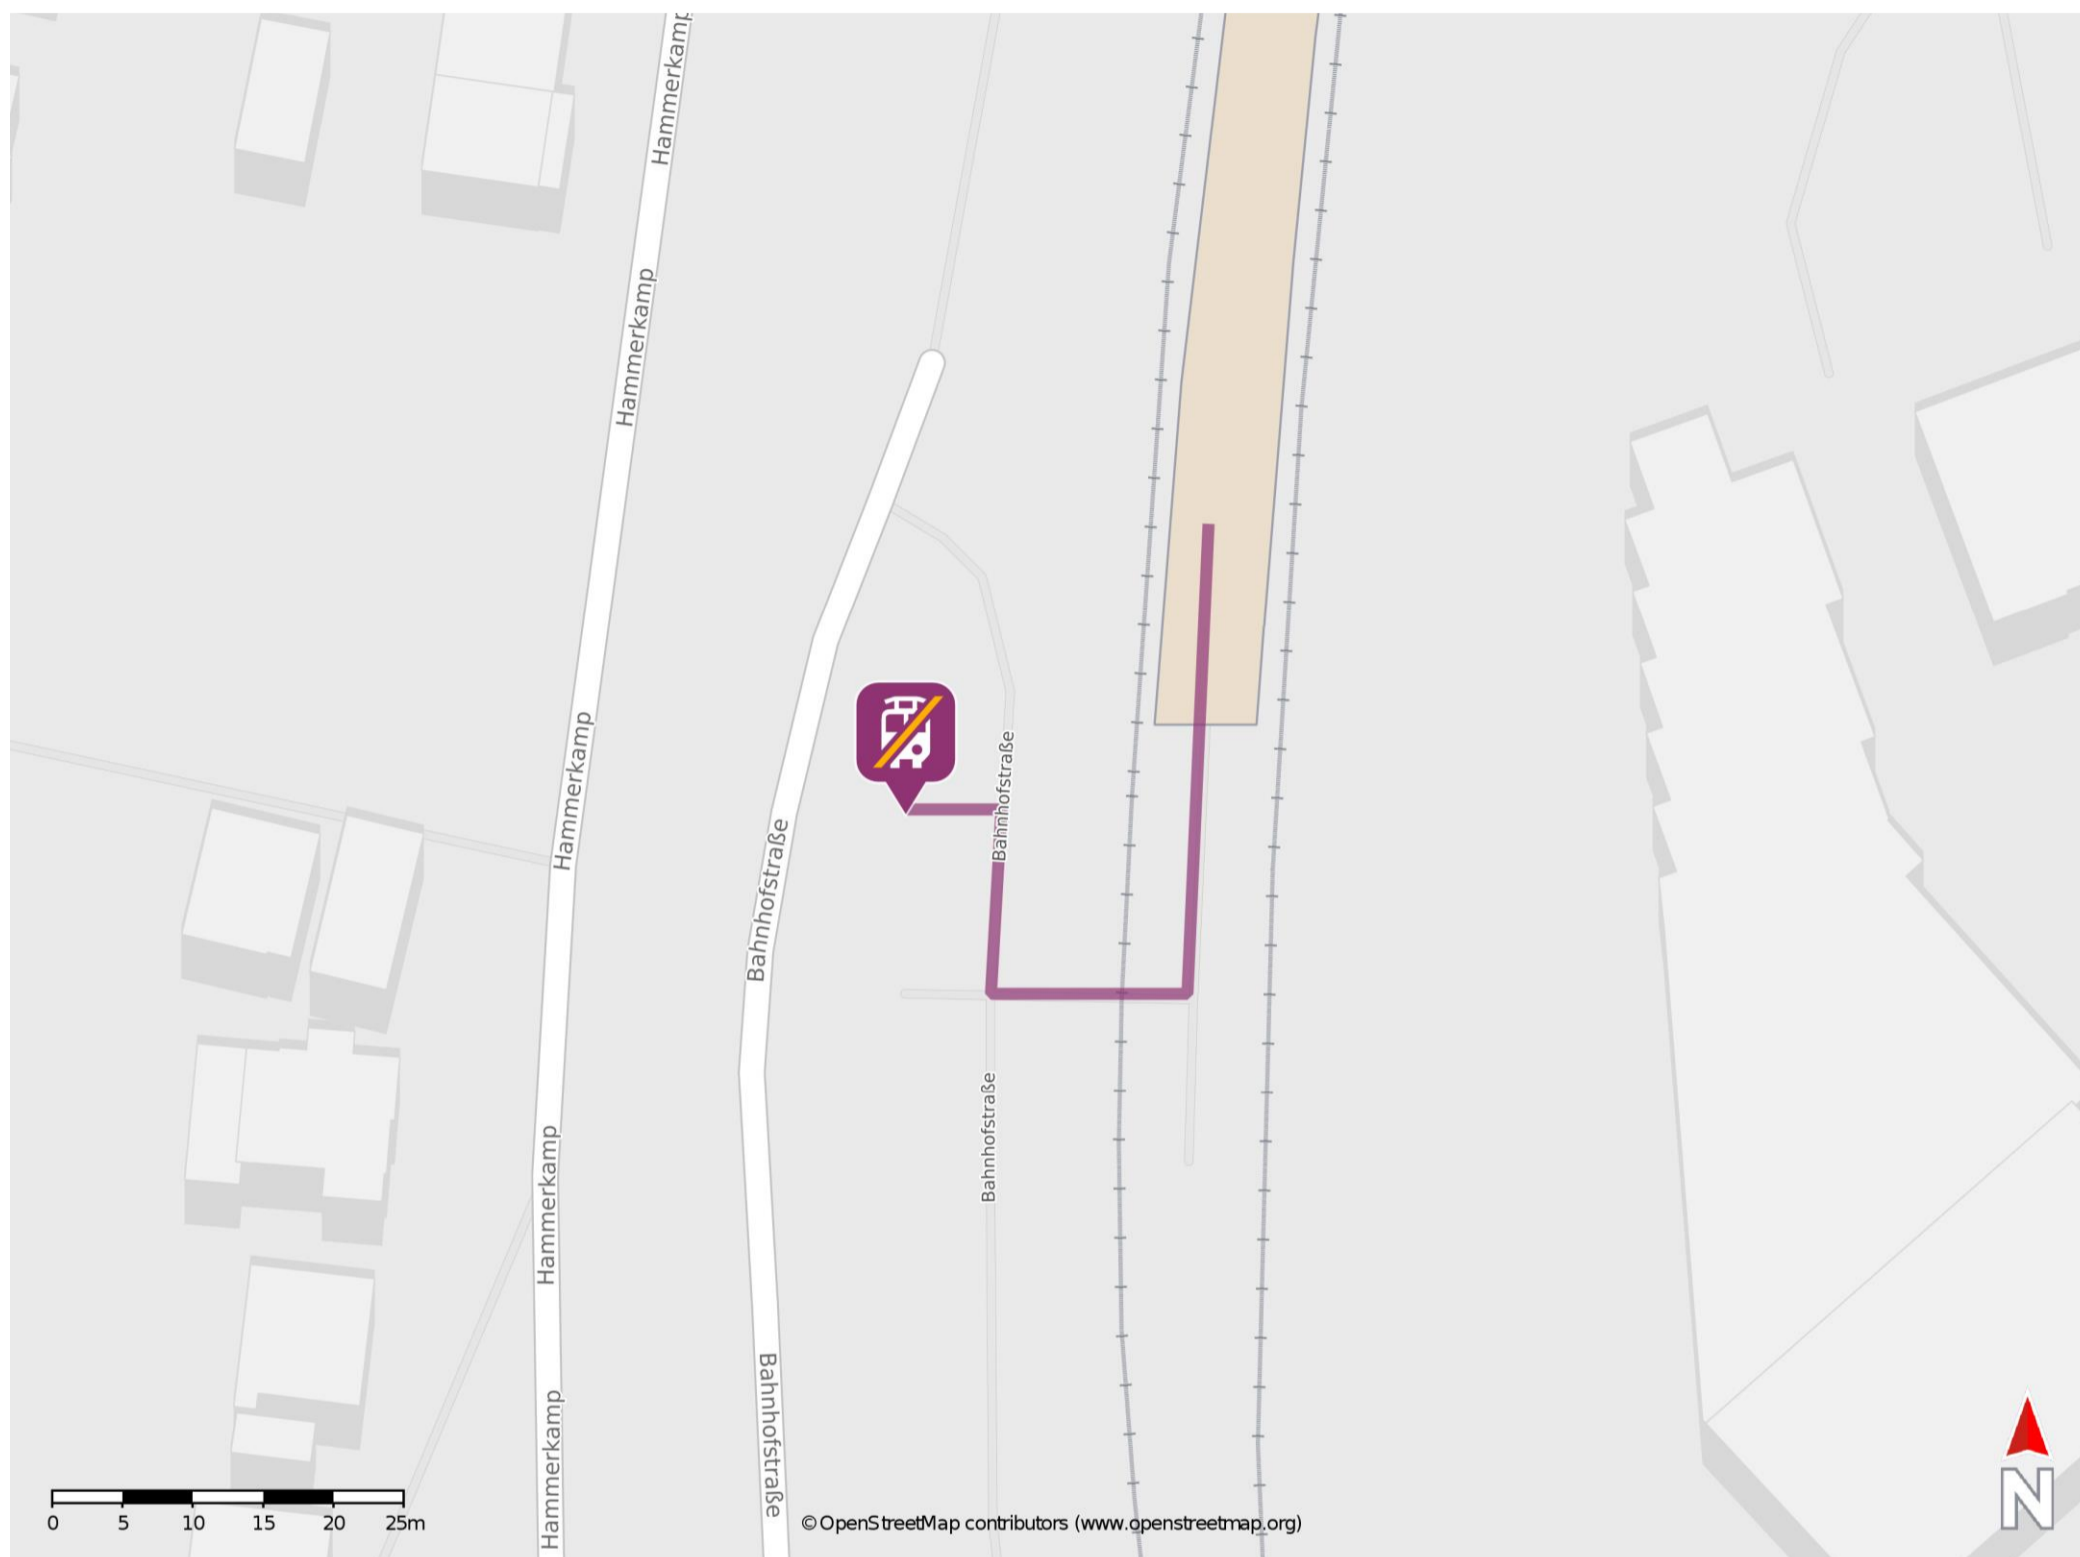

Kierspe

Wegbeschreibung Schienenersatzverkehr *

Verlassen Sie den Bahnsteig und begeben Sie sich an den Busbahnhof(ZOB). Die Ersatzhaltestelle befindet sich direkt am Busbahnhof.

* Fahrradmitnahme im Schienenersatzverkehr nur begrenzt möglich.
Im QR Code sind die Koordinaten der Ersatzhaltestelle hinterlegt.

— barrierefrei
- nicht barrierefrei