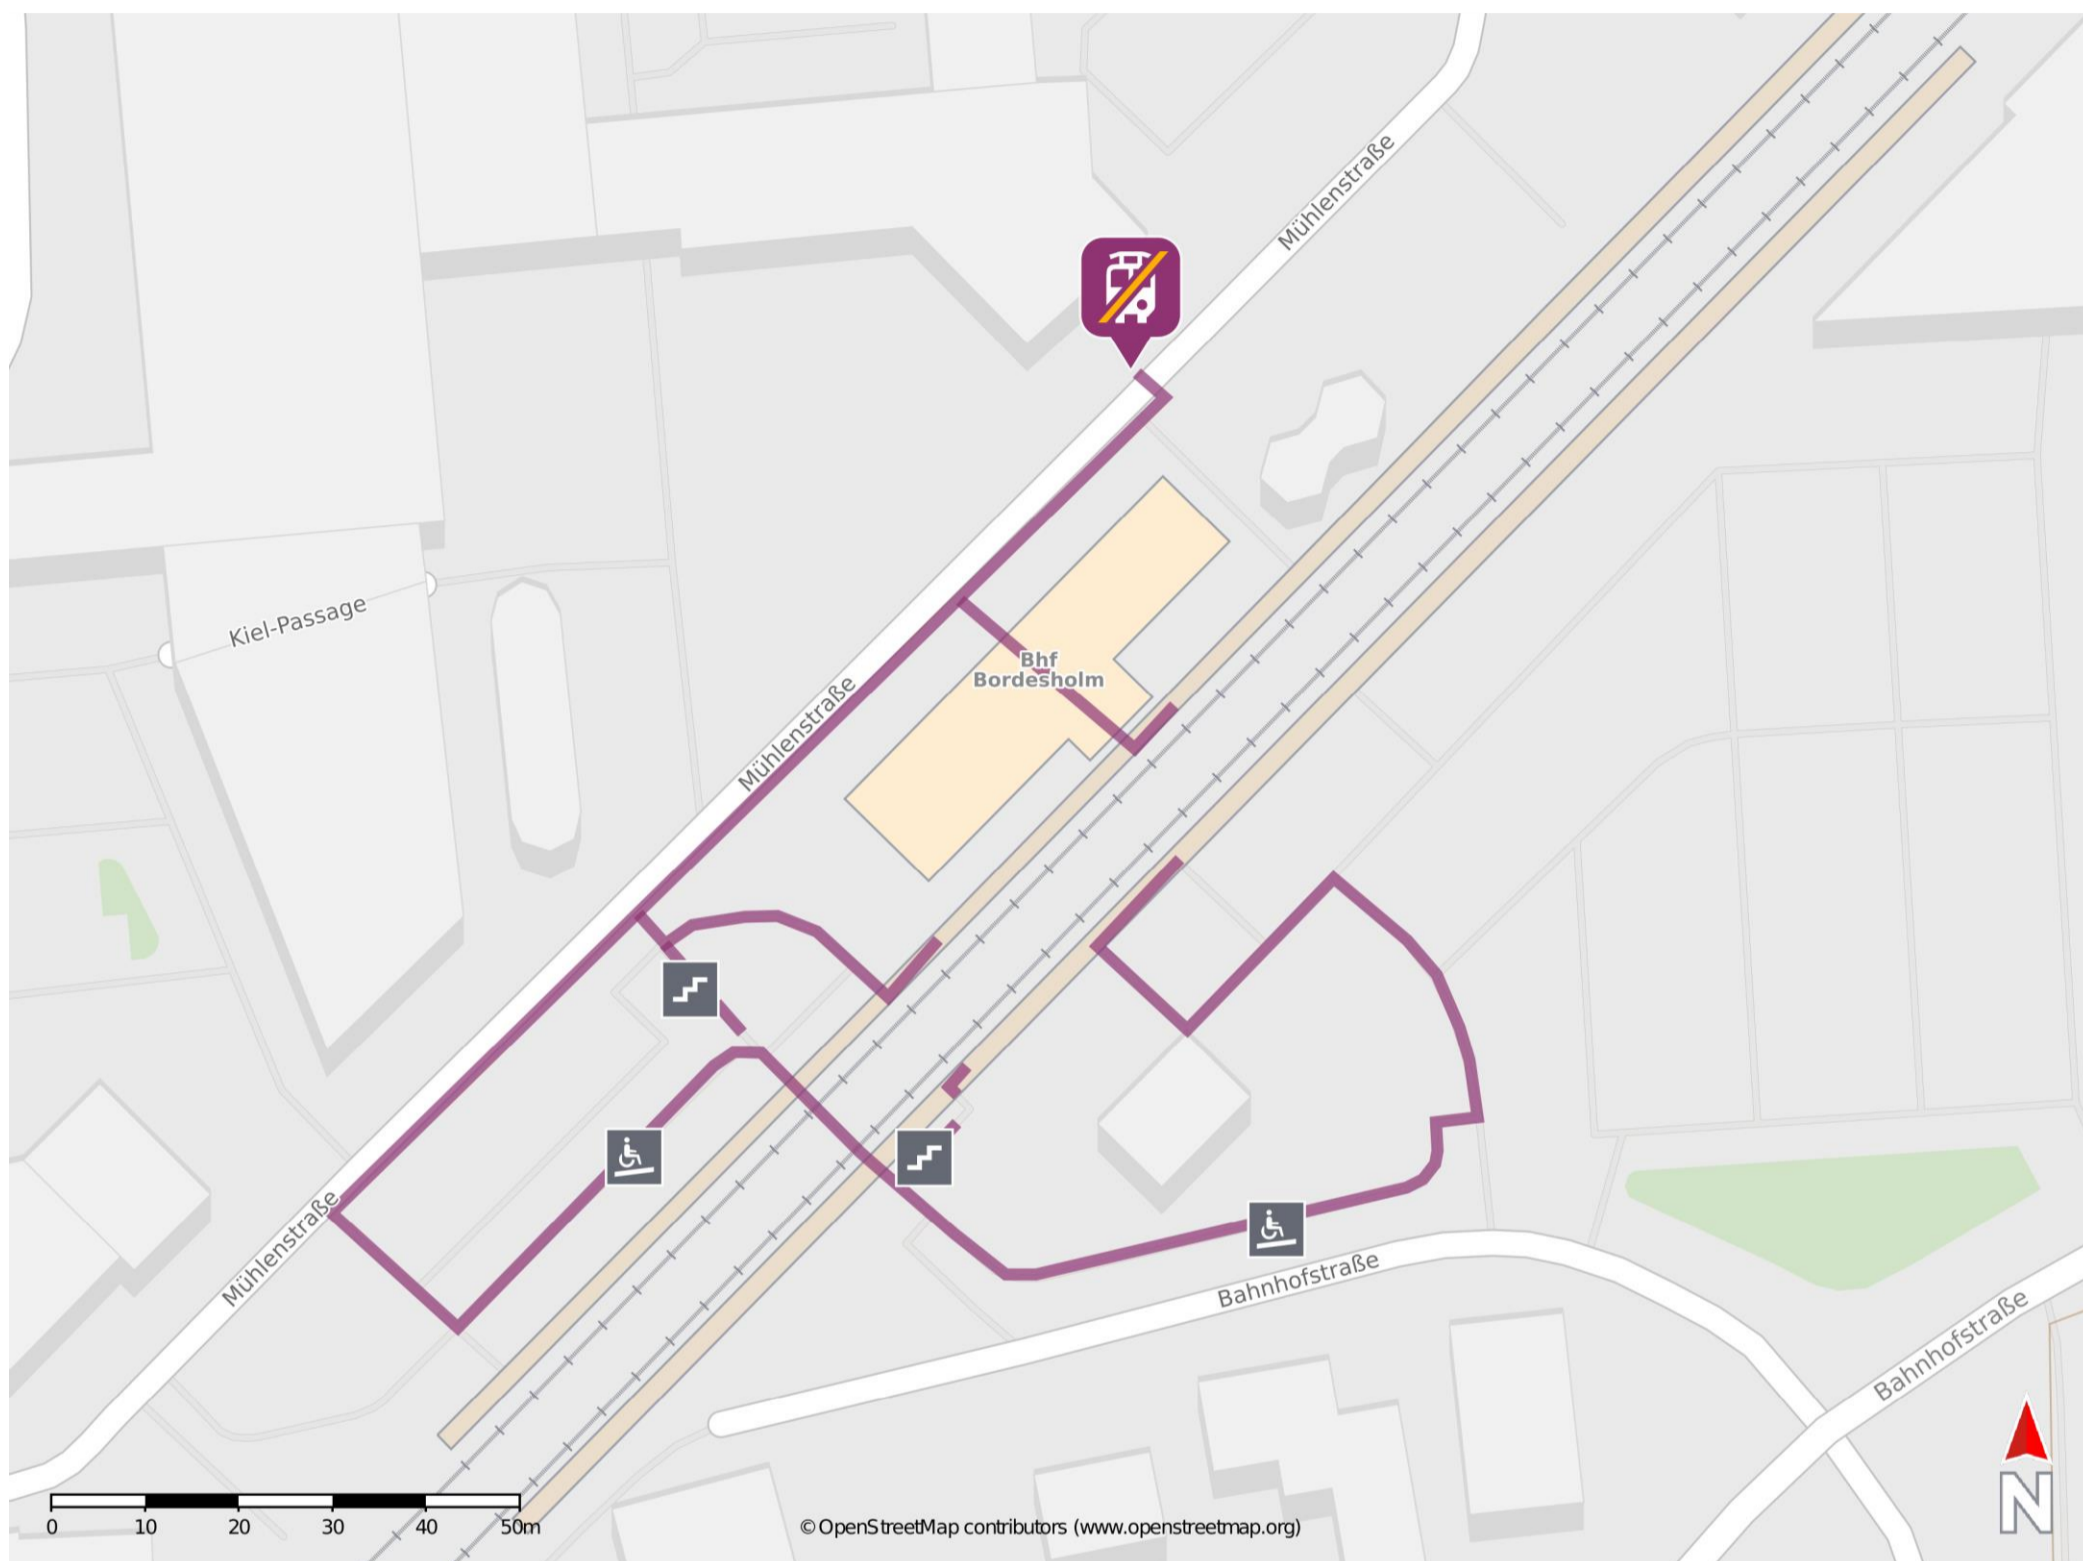

Umgebungsplan

Bordesholm

Wegbeschreibung Schienenersatzverkehr *

Verlassen Sie den Bahnsteig, ggf. durch die Unterführung, und begeben Sie sich an die Mühlenstraße. Halten Sie sich rechts und folgen dem Straßenverlauf bis zur Ersatzhaltestelle. Die Ersatzhaltestelle befindet sich vor dem Rathaus.

*Fahrradmitnahme im Schienenersatzverkehr nur begrenzt, teilweise gar nicht möglich. Bitte informieren Sie sich bei dem von Ihnen genutzten Eisenbahnverkehrsunternehmen. Im QR Code sind die Koordinaten der Ersatzhaltestelle hinterlegt.

— barrierefrei
- - nicht barrierefrei