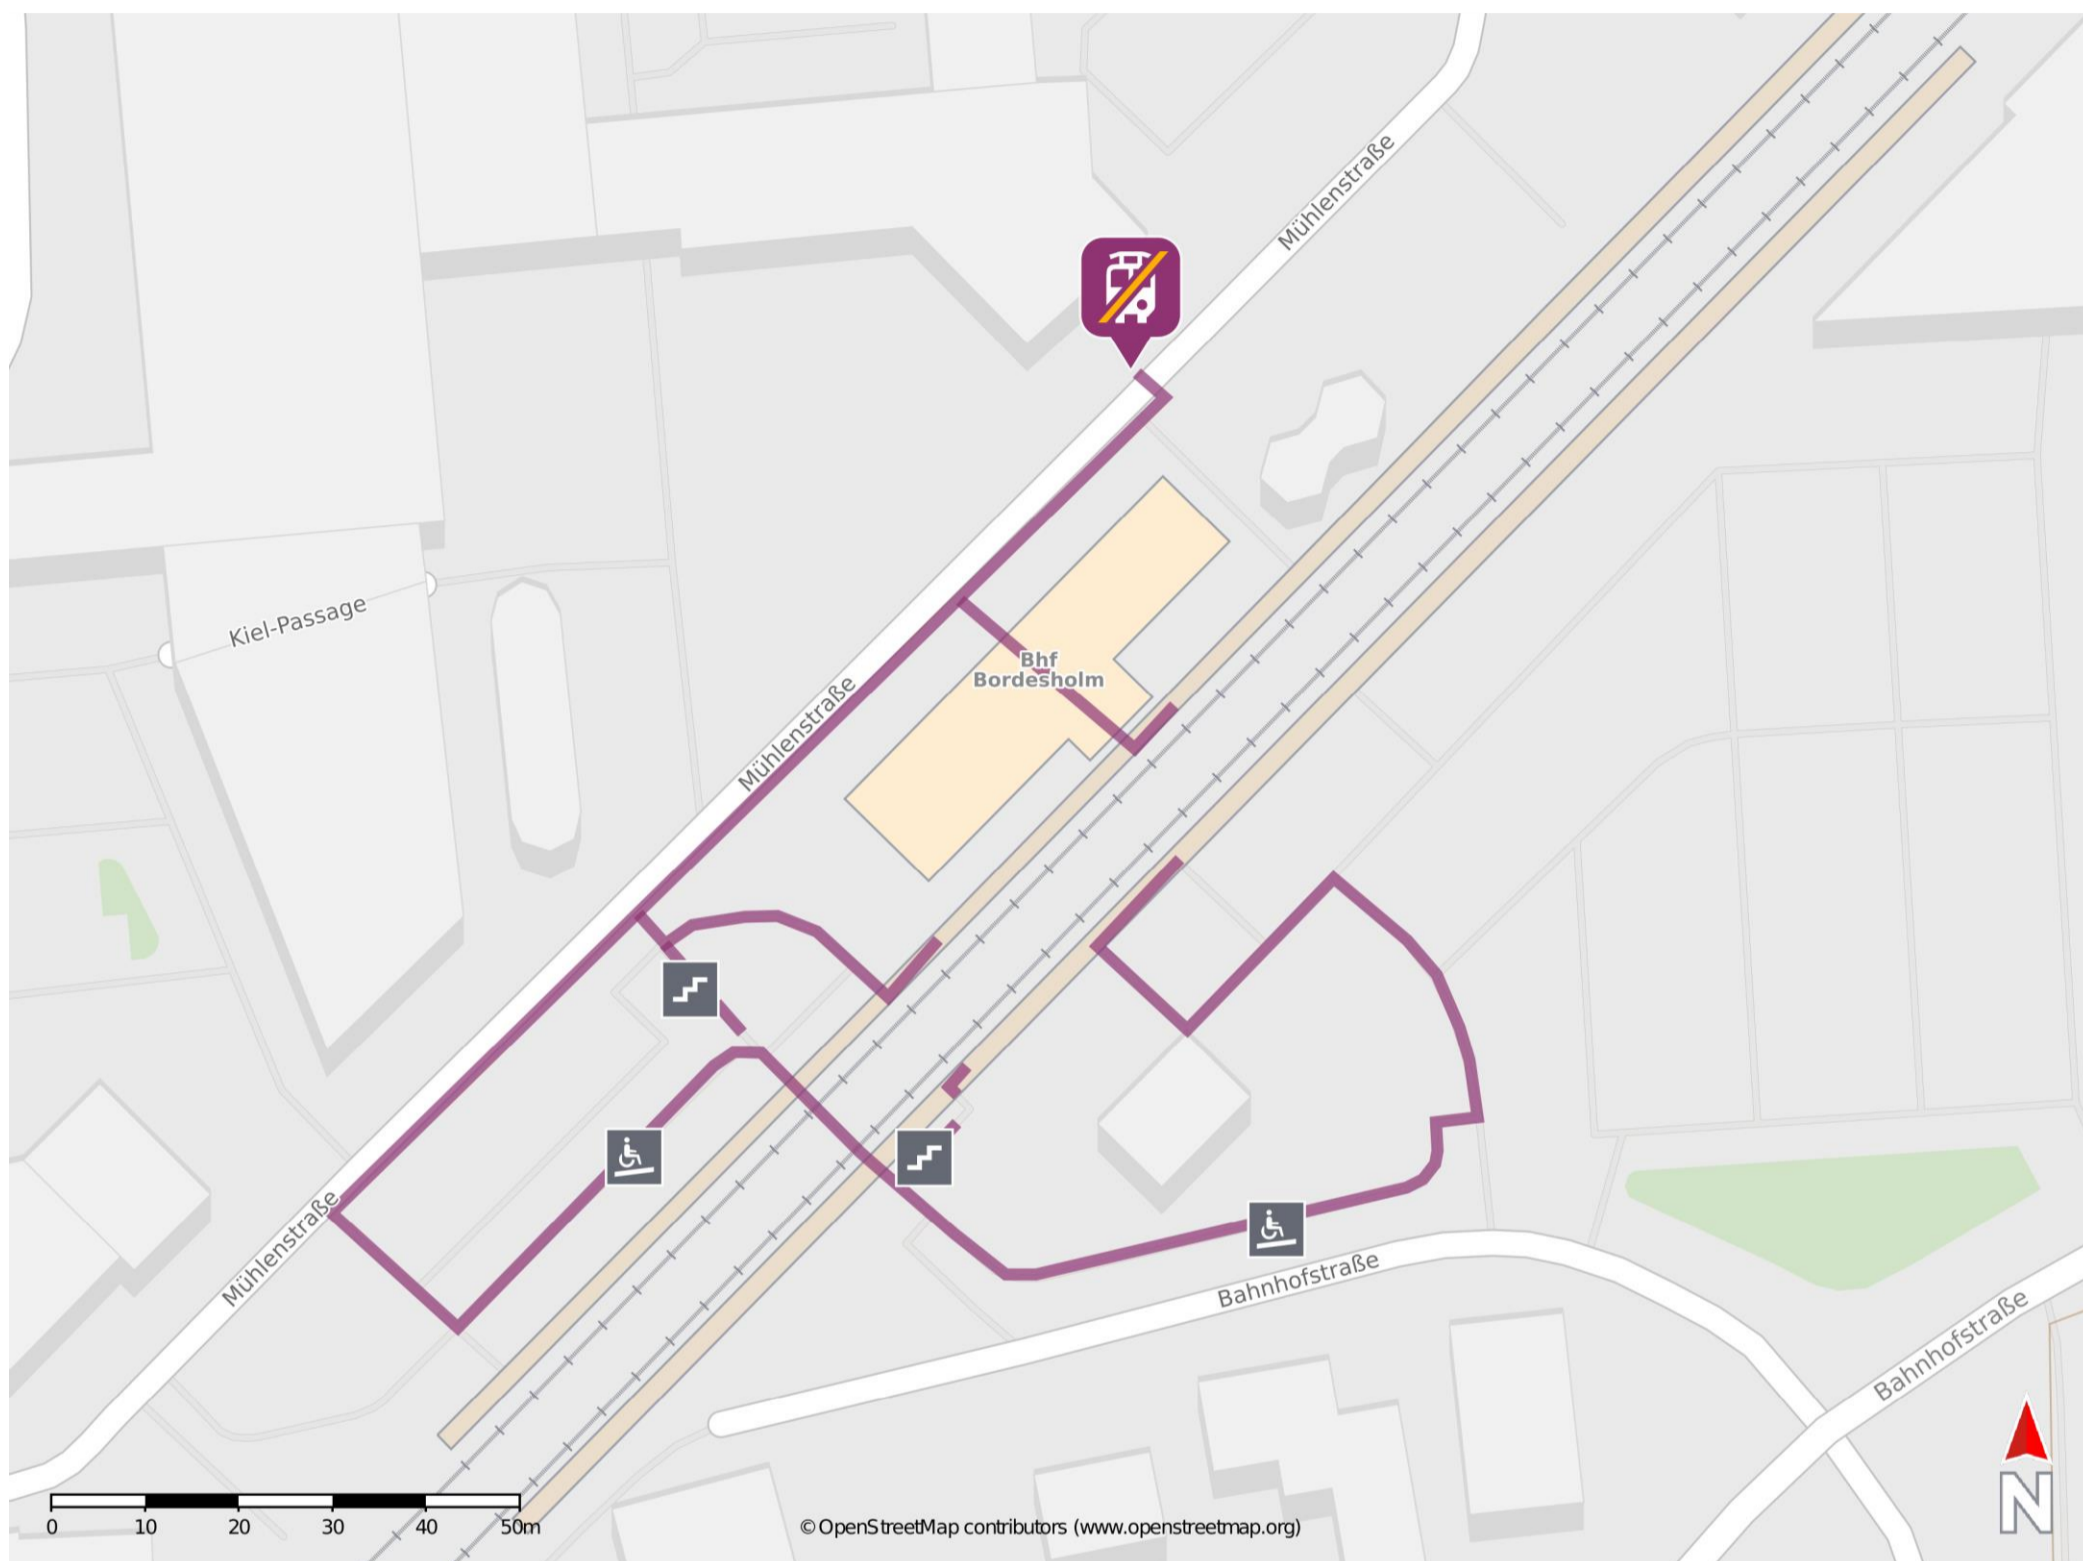

Umgebungsplan

Bordesholm

Wegbeschreibung Schienenersatzverkehr *

Verlassen Sie den Bahnsteig, ggf. durch die Unterführung, und begeben Sie sich an die Mühlenstraße. Halten Sie sich rechts und folgen dem Straßenverlauf bis zur Ersatzhaltestelle. Die Ersatzhaltestelle befindet sich vor dem Rathaus.

*Fahrradmitnahme im Schienenersatzverkehr nur begrenzt, teilweise gar nicht möglich. Bitte informieren Sie sich bei dem von Ihnen genutzten Eisenbahnverkehrsunternehmen. Im QR Code sind die Koordinaten der Ersatzhaltestelle hinterlegt.

— barrierefrei
— nicht barrierefrei