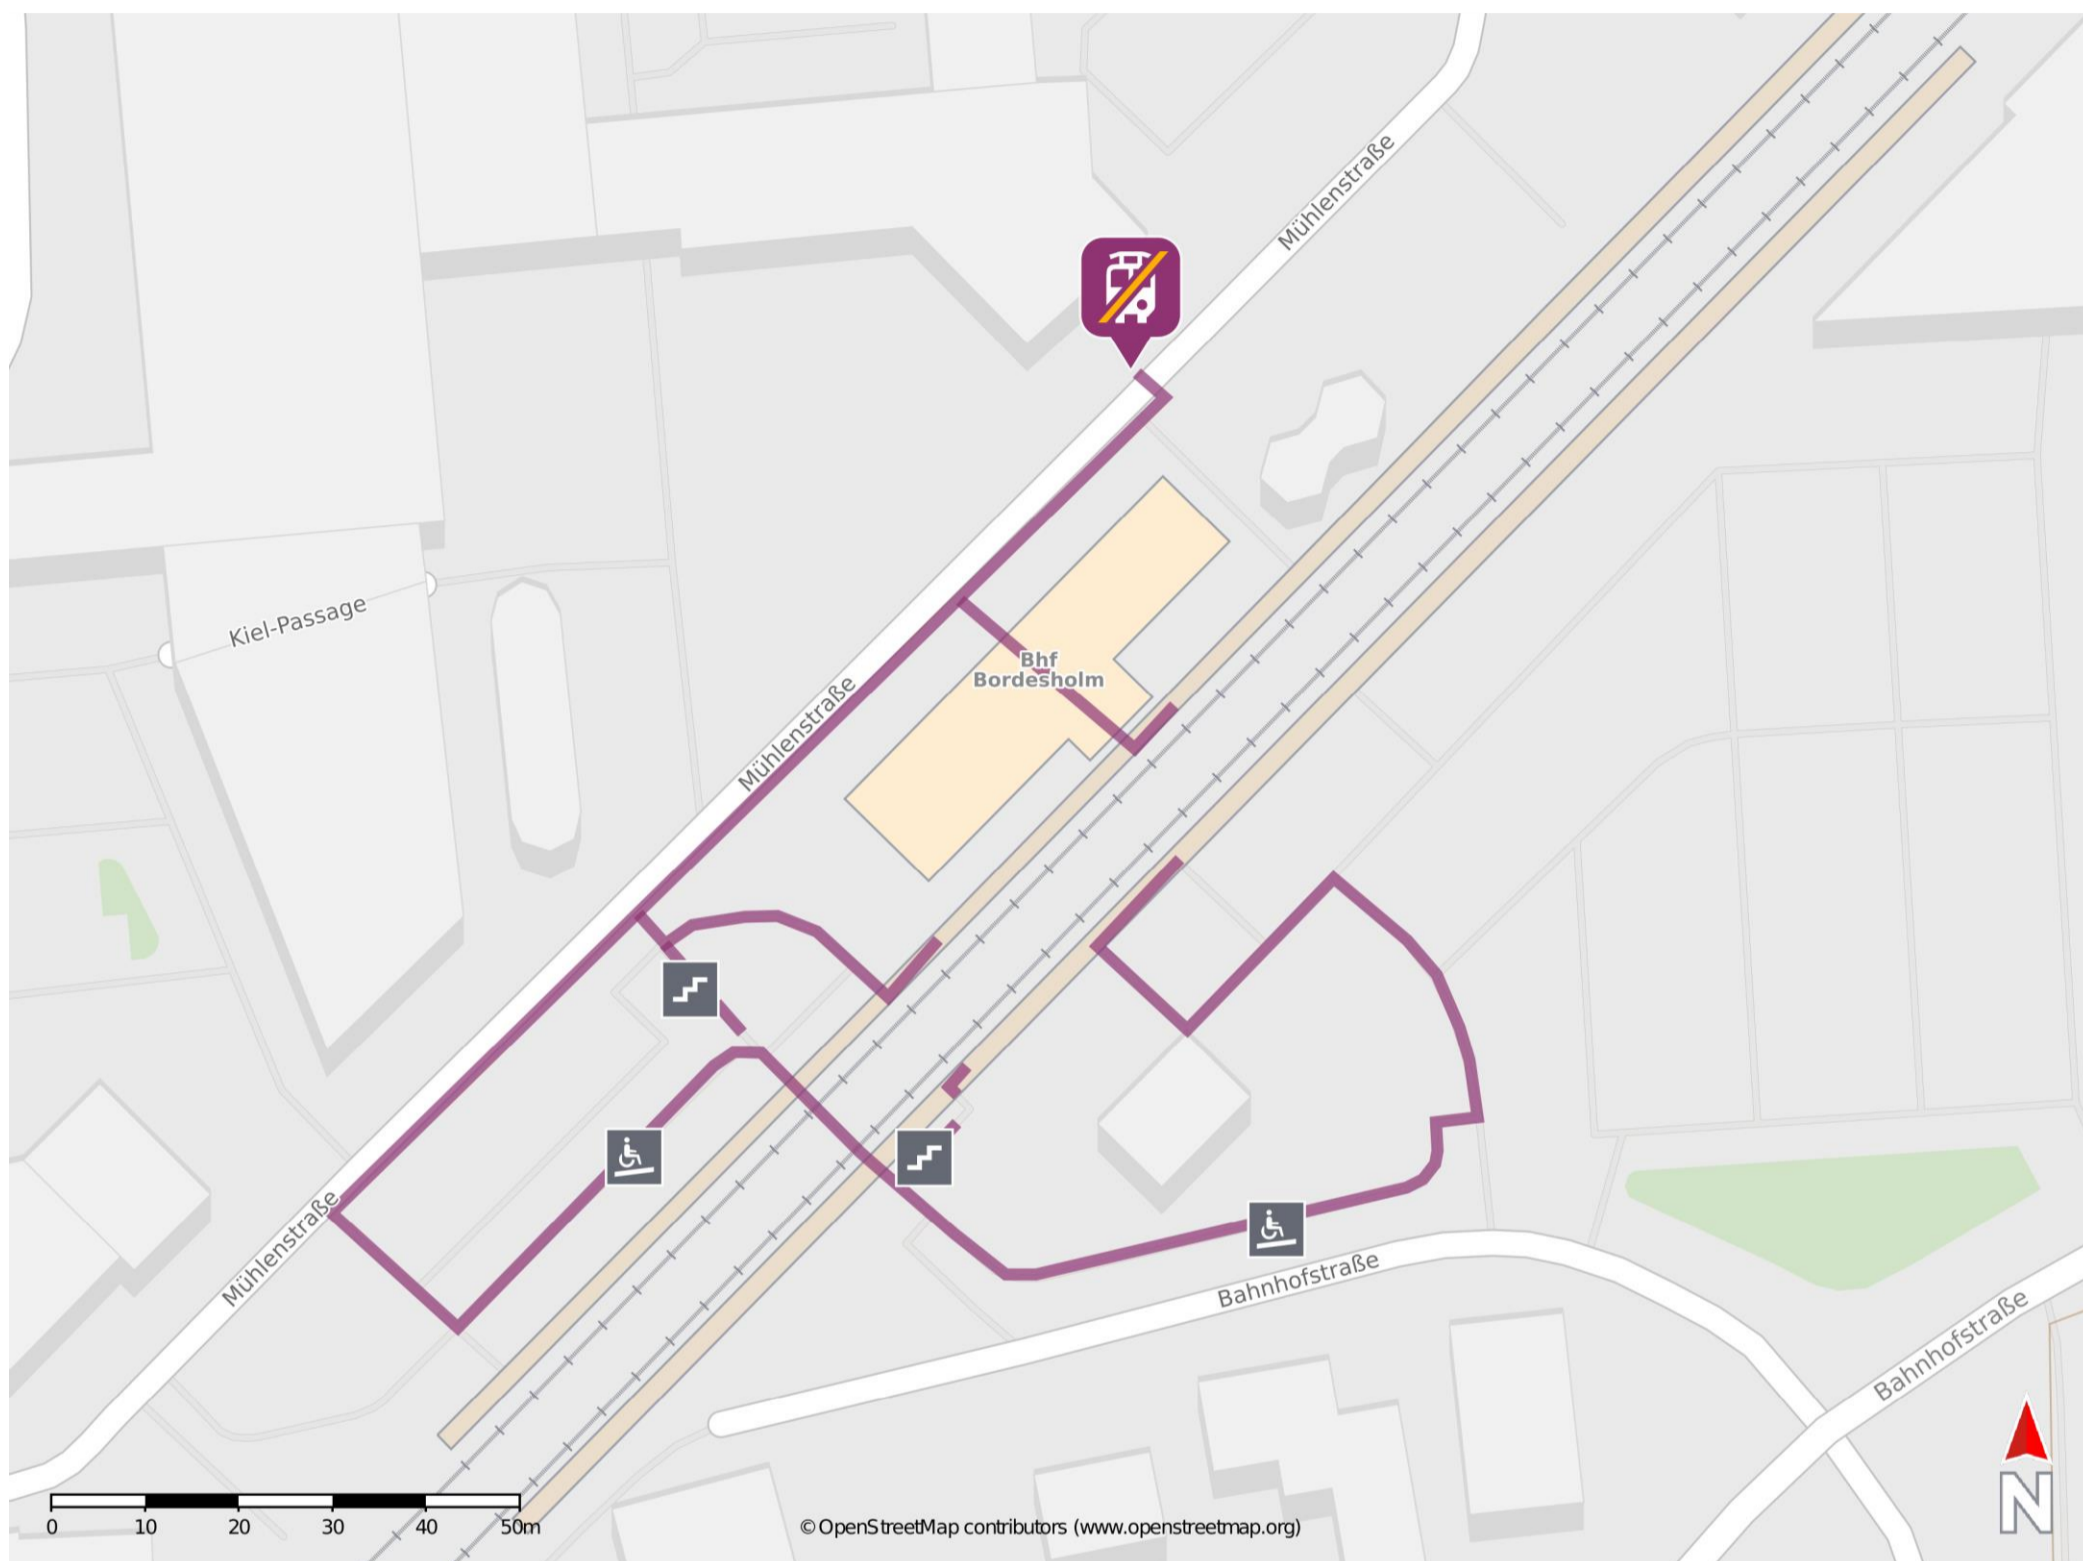

Umgebungsplan

Bordesholm

Wegbeschreibung Schienenersatzverkehr *

Verlassen Sie den Bahnsteig, ggf. durch die Unterführung, und begeben Sie sich an die Mühlenstraße. Halten Sie sich rechts und folgen dem Straßenverlauf bis zur Ersatzhaltestelle. Die Ersatzhaltestelle befindet sich vor dem Rathaus.

*Fahrradmitnahme im Schienenersatzverkehr nur begrenzt, teilweise gar nicht möglich. Bitte informieren Sie sich bei dem von Ihnen genutzten Eisenbahnverkehrsunternehmen. Im QR Code sind die Koordinaten der Ersatzhaltestelle hinterlegt.

— barrierefrei
- - - nicht barrierefrei