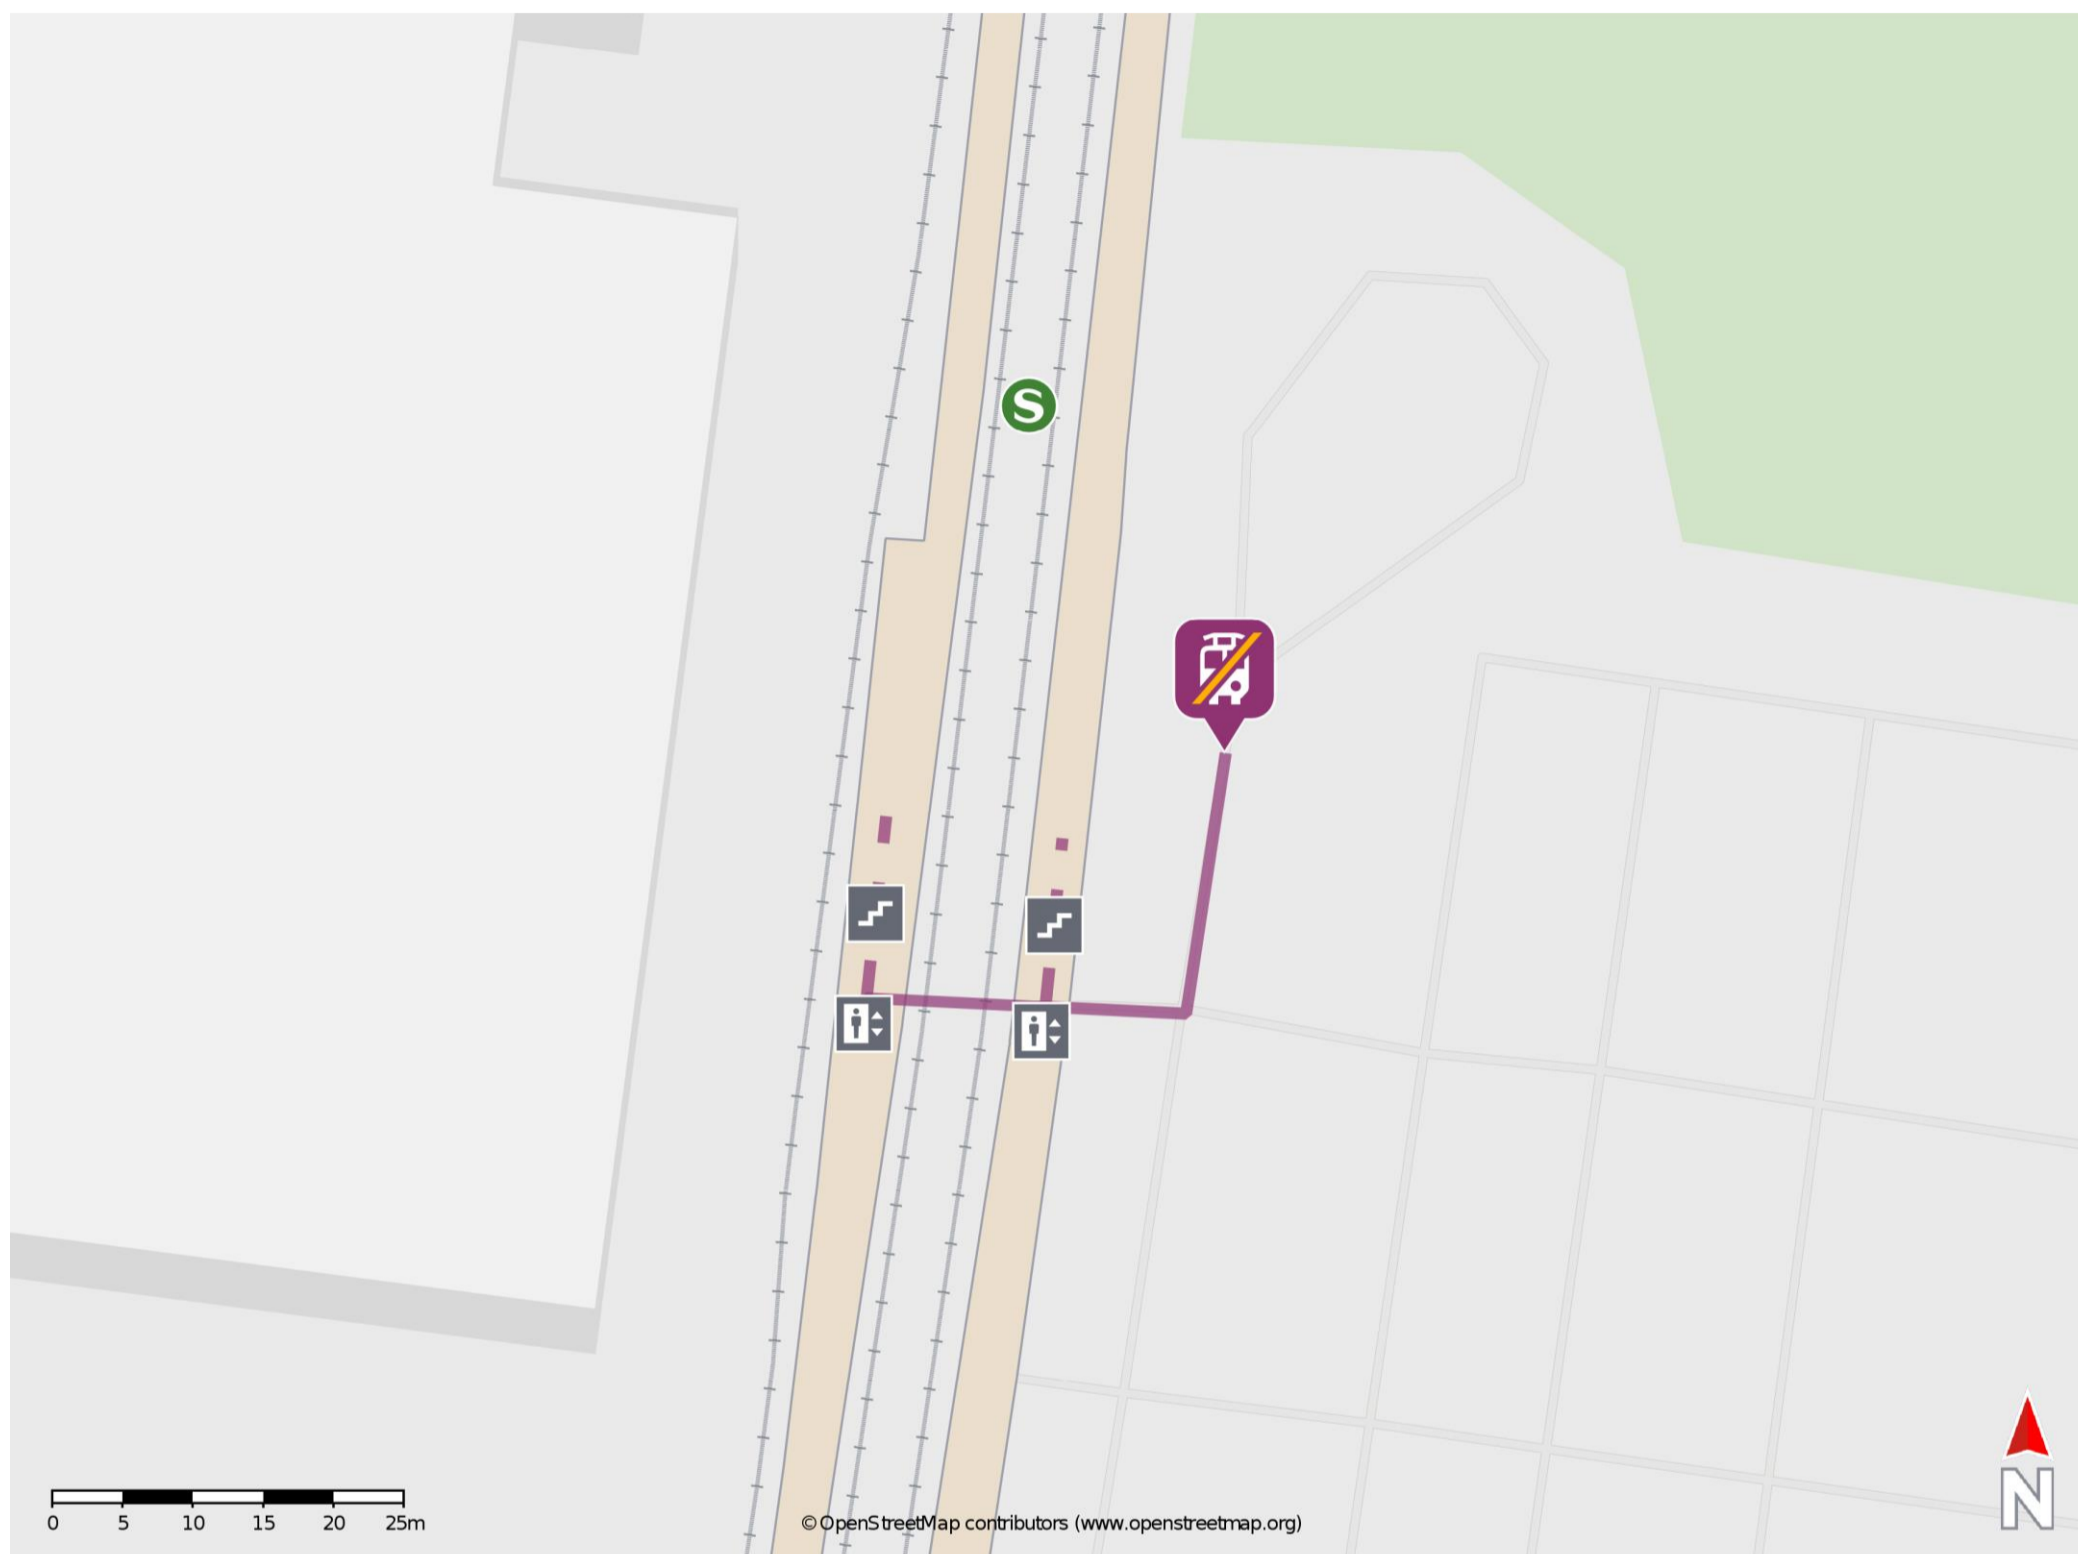

Meckenheim Industriepark

Wegbeschreibung Schienenersatzverkehr *

Verlassen Sie den Bahnsteig und begeben Sie sich an den Bahnhofsvorplatz. Die Ersatzhaltestelle befindet sich an der Bushaltestelle Bahnhof, Bussteig D.

* Fahrradmitnahme im Schienenersatzverkehr nur begrenzt möglich.
Im QR Code sind die Koordinaten der Ersatzhaltestelle hinterlegt.

— barrierefrei
— nicht barrierefrei