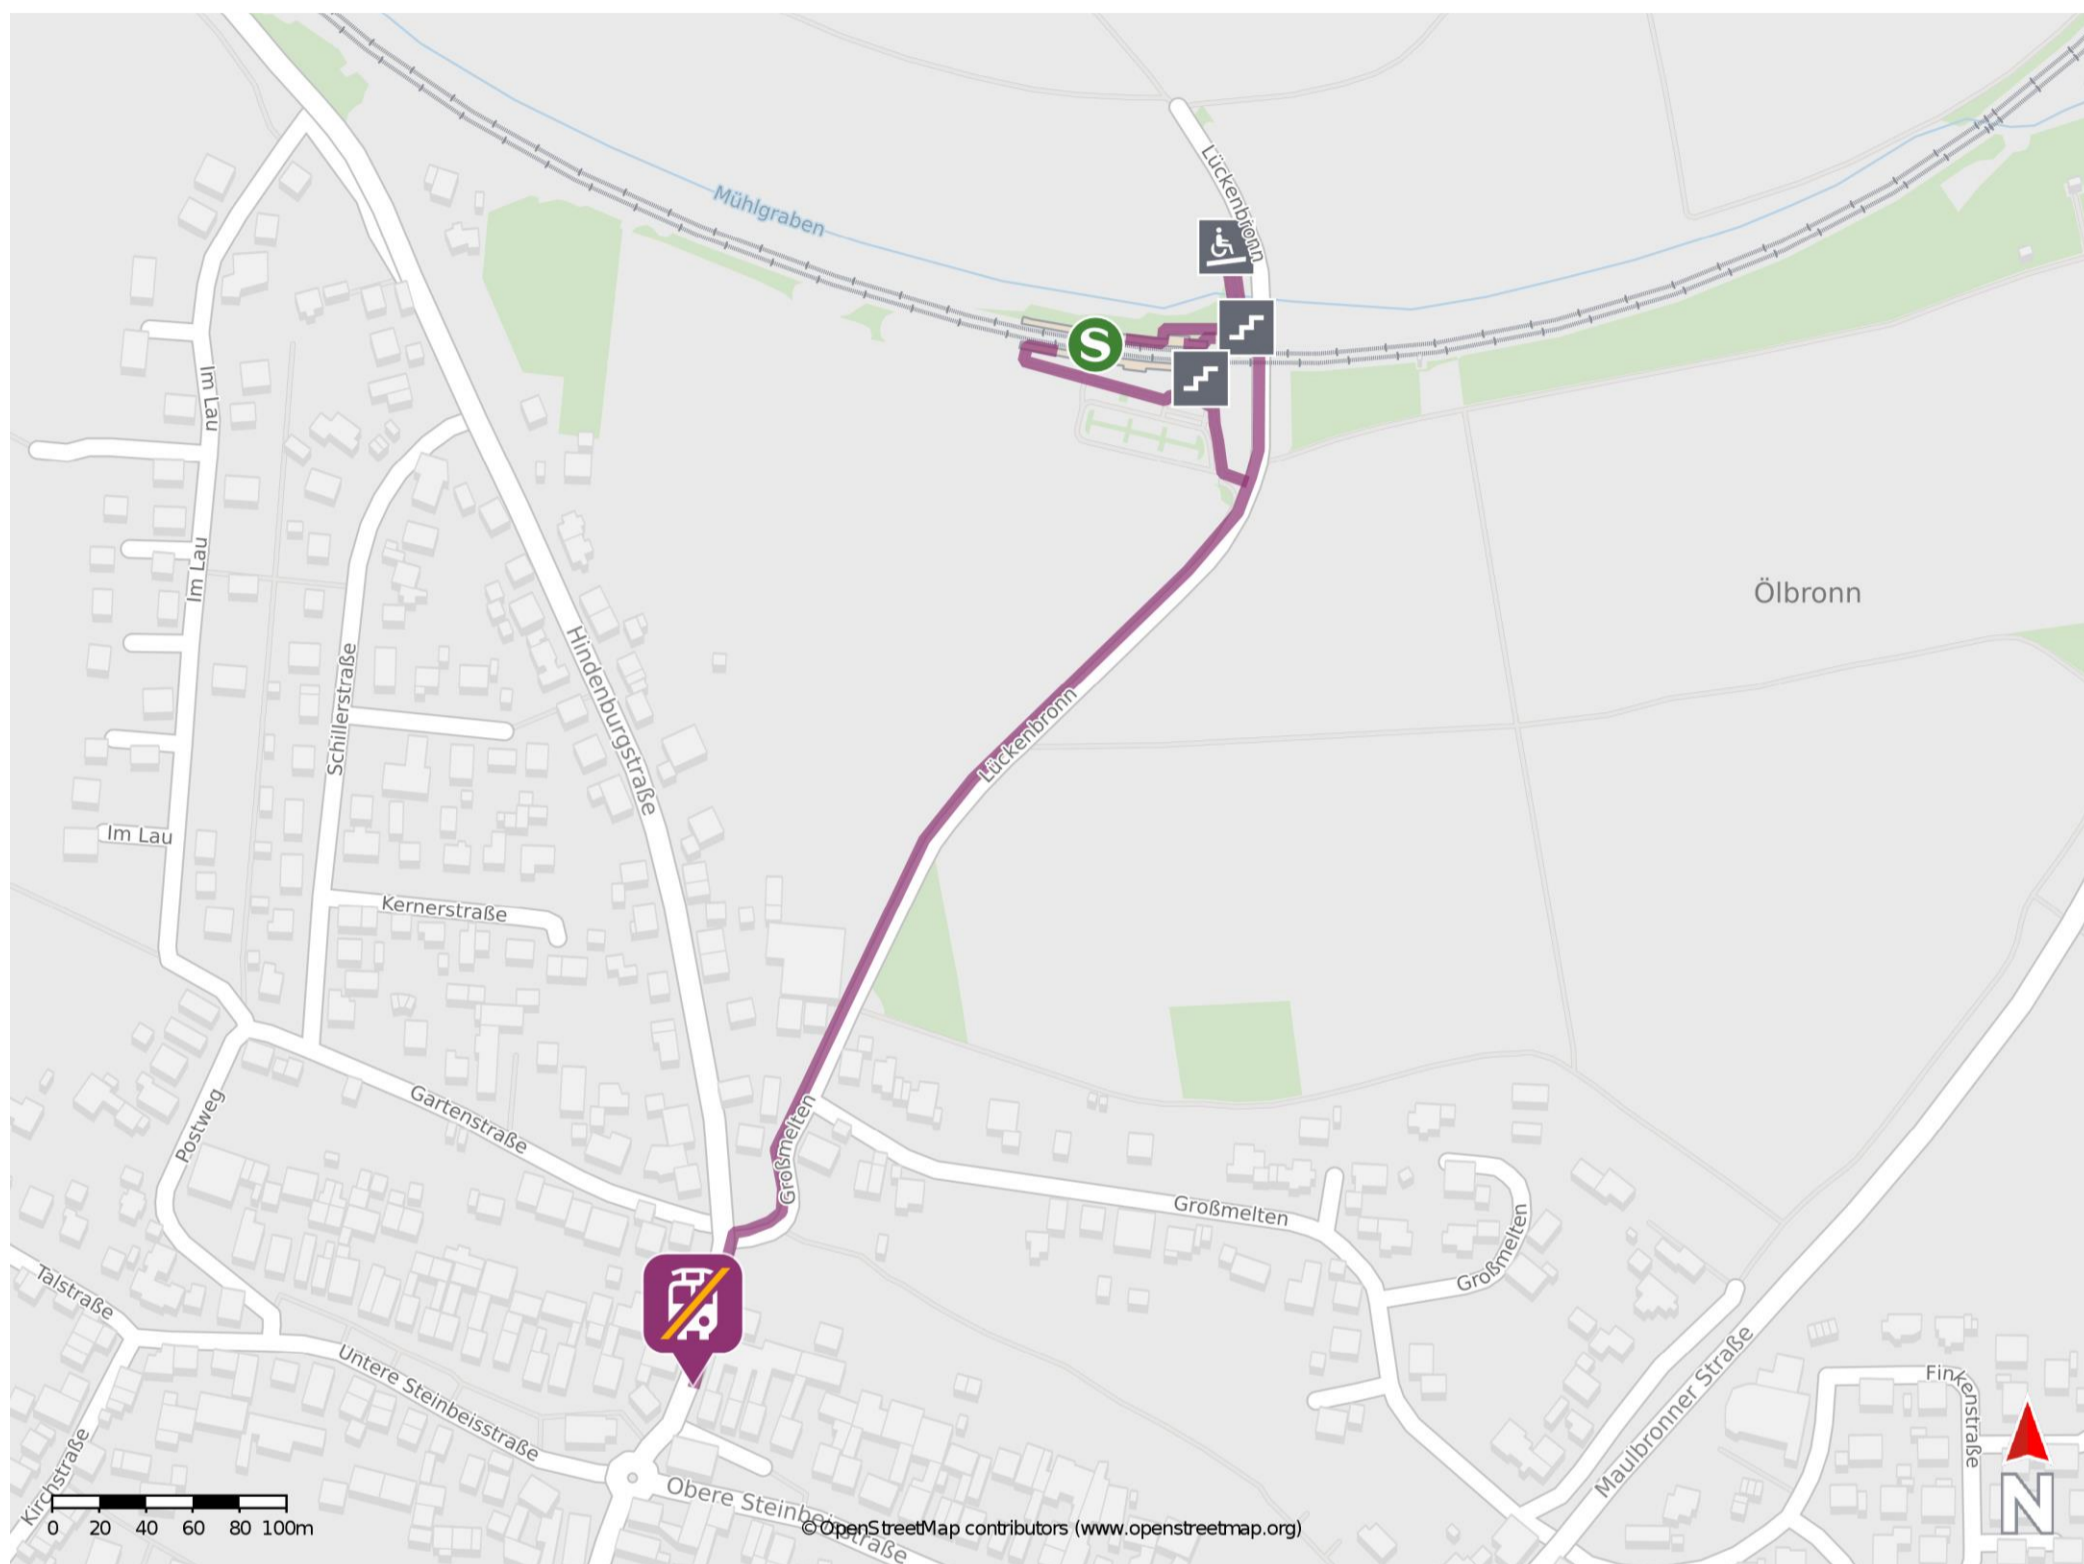

Umgebungsplan

Ölbronn-Dürrn

Wegbeschreibung Schienenersatzverkehr *

Verlassen Sie den Bahnsteig und begeben Sie sich an die Straße Lückenbronn. Biegen Sie nach rechts ab und folgen Sie der Straße ca. 400 m. bis zur Straße Großmelten. Biegen Sie rechts in diese ein und folgen sie der Straße wenige Meter bis zur Hindenburgstraße. Biegen Sie nach links ab und folgen Sie der Straße bis zur Ersatzhaltestelle. Die Ersatzhaltestelle befindet sich an der Bushaltestelle Hindenburgstraße.

*Fahrradmitnahme im Schienenersatzverkehr nur begrenzt, teilweise gar nicht möglich. Bitte informieren Sie sich bei dem von Ihnen genutzten Eisenbahnverkehrsunternehmen. Im QR Code sind die Koordinaten der Ersatzhaltestelle hinterlegt.

— barrierefrei
 — nicht barrierefrei