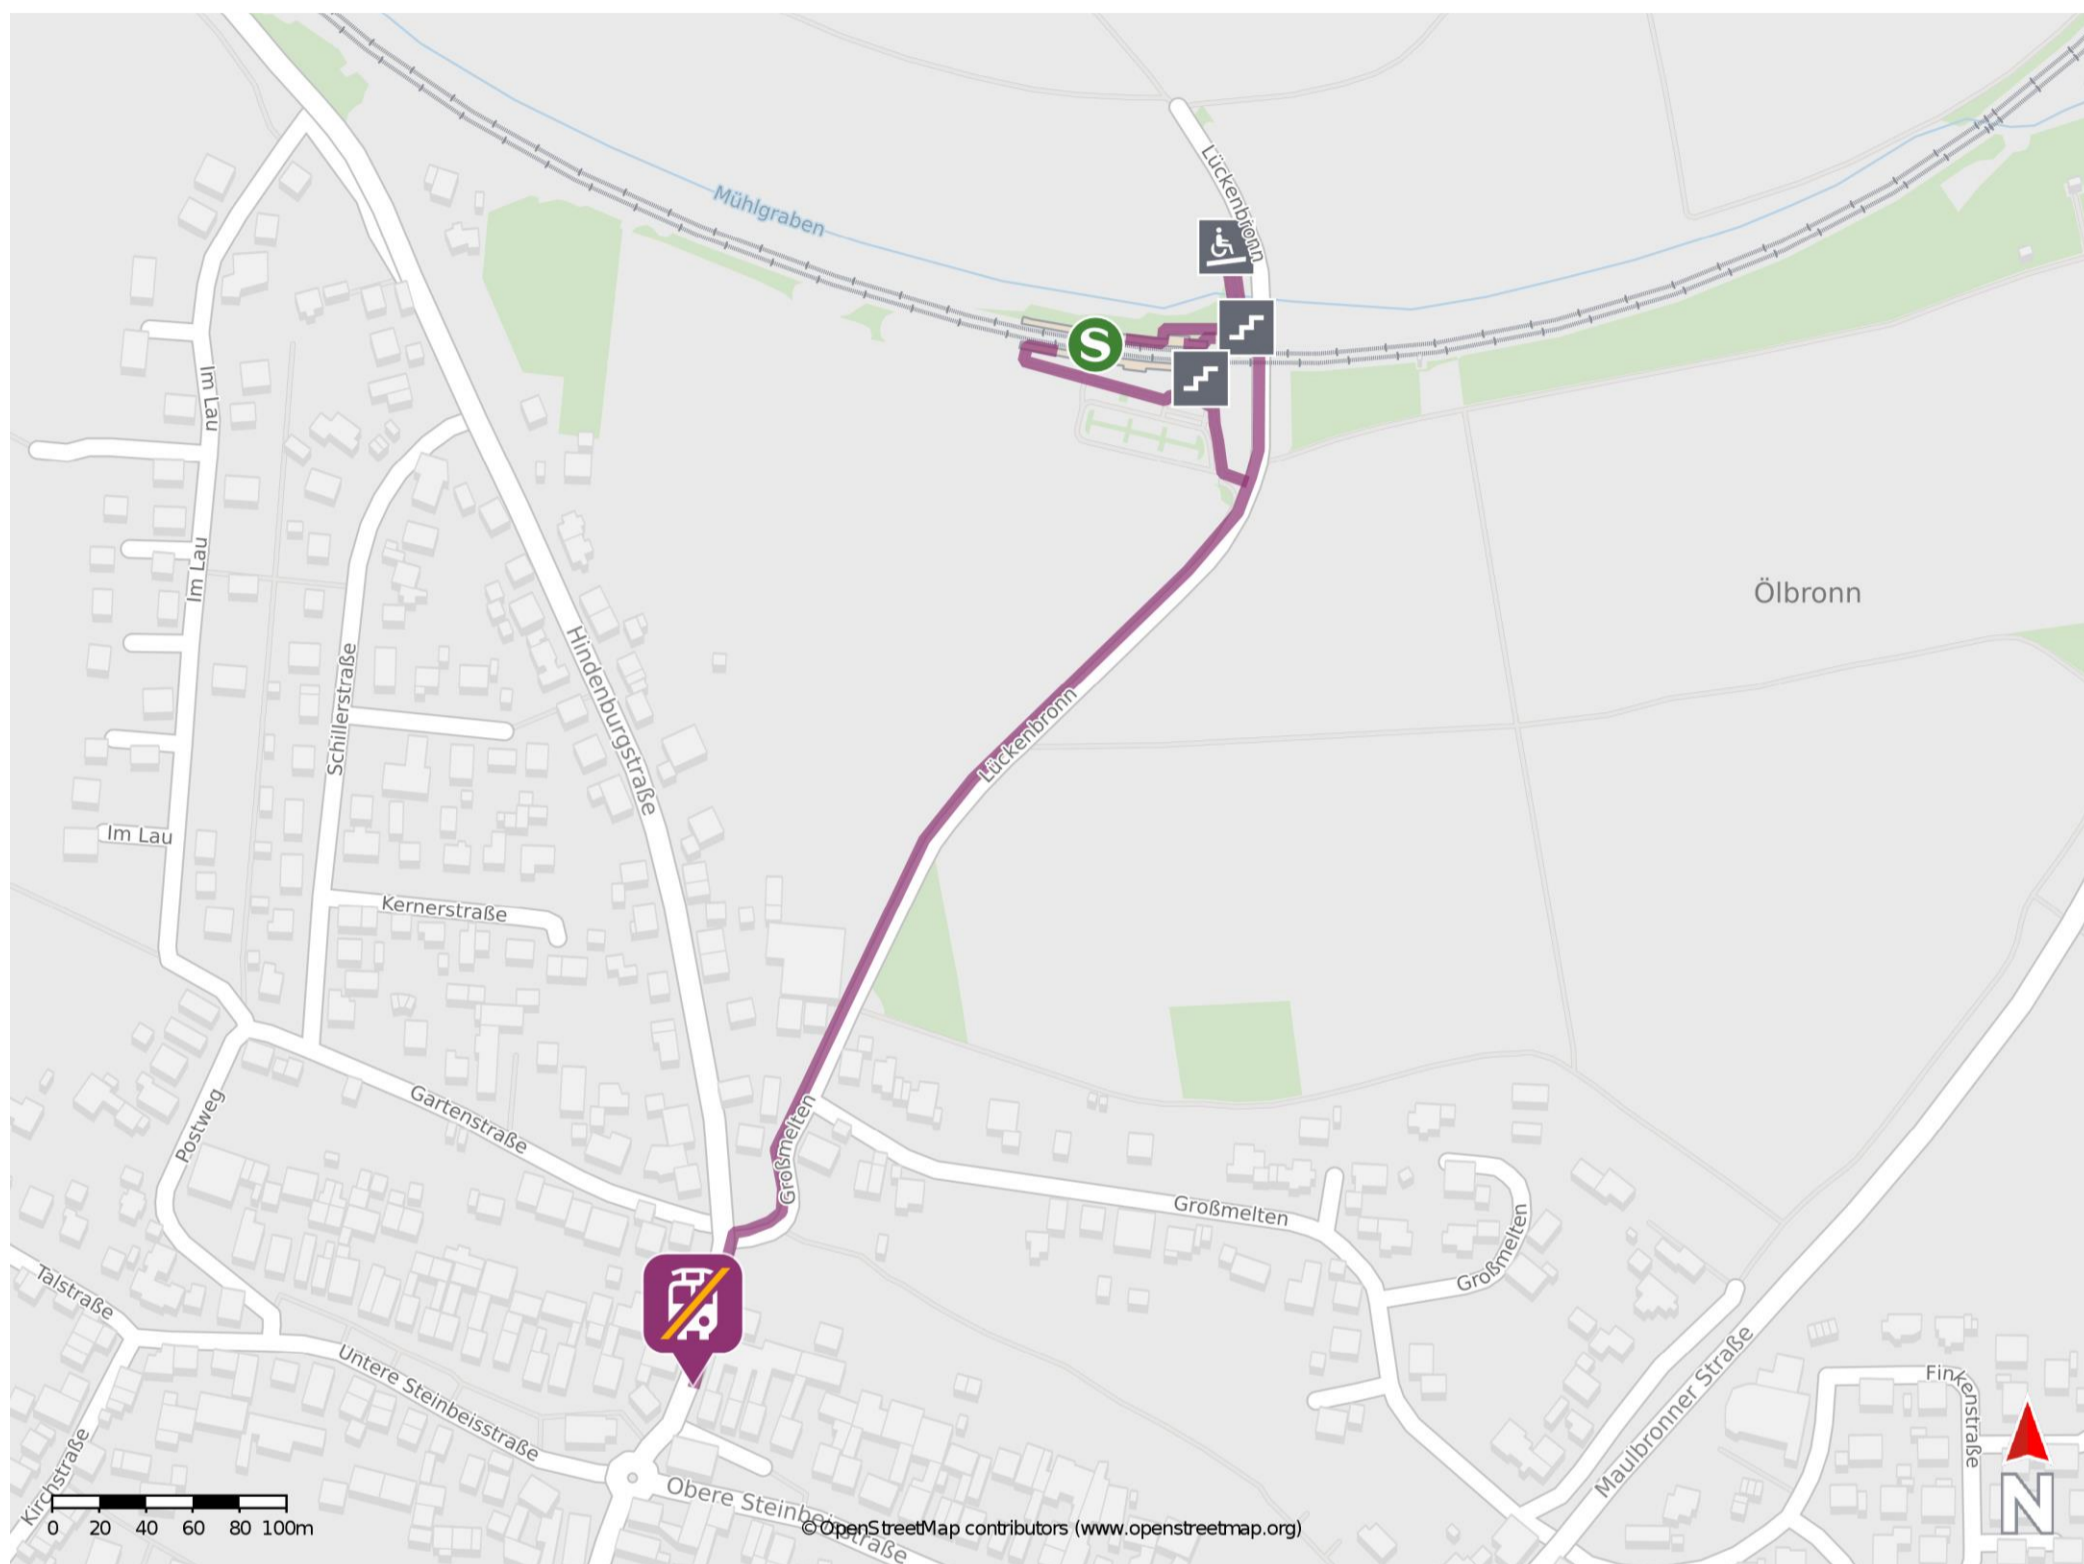

# Umgebungsplan

## Ölbronn-Dürren

### Wegbeschreibung Schienenersatzverkehr \*

Verlassen Sie den Bahnsteig und begeben Sie sich an die Straße Lückenbronn. Biegen Sie nach rechts ab und folgen Sie der Straße ca. 400 m. bis zur Straße Großmelten. Biegen Sie rechts in diese ein und folgen sie der Straße wenige Meter bis zur Hindenburgstraße. Biegen Sie nach links ab und folgen Sie der Straße bis zur Ersatzhaltestelle. Die Ersatzhaltestelle befindet sich an der Bushaltestelle Hindenburgstraße.

\*Fahrradmitnahme im Schienenersatzverkehr nur begrenzt, teilweise gar nicht möglich. Bitte informieren Sie sich bei dem von Ihnen genutzten Eisenbahnverkehrsunternehmen. Im QR Code sind die Koordinaten der Ersatzhaltestelle hinterlegt.