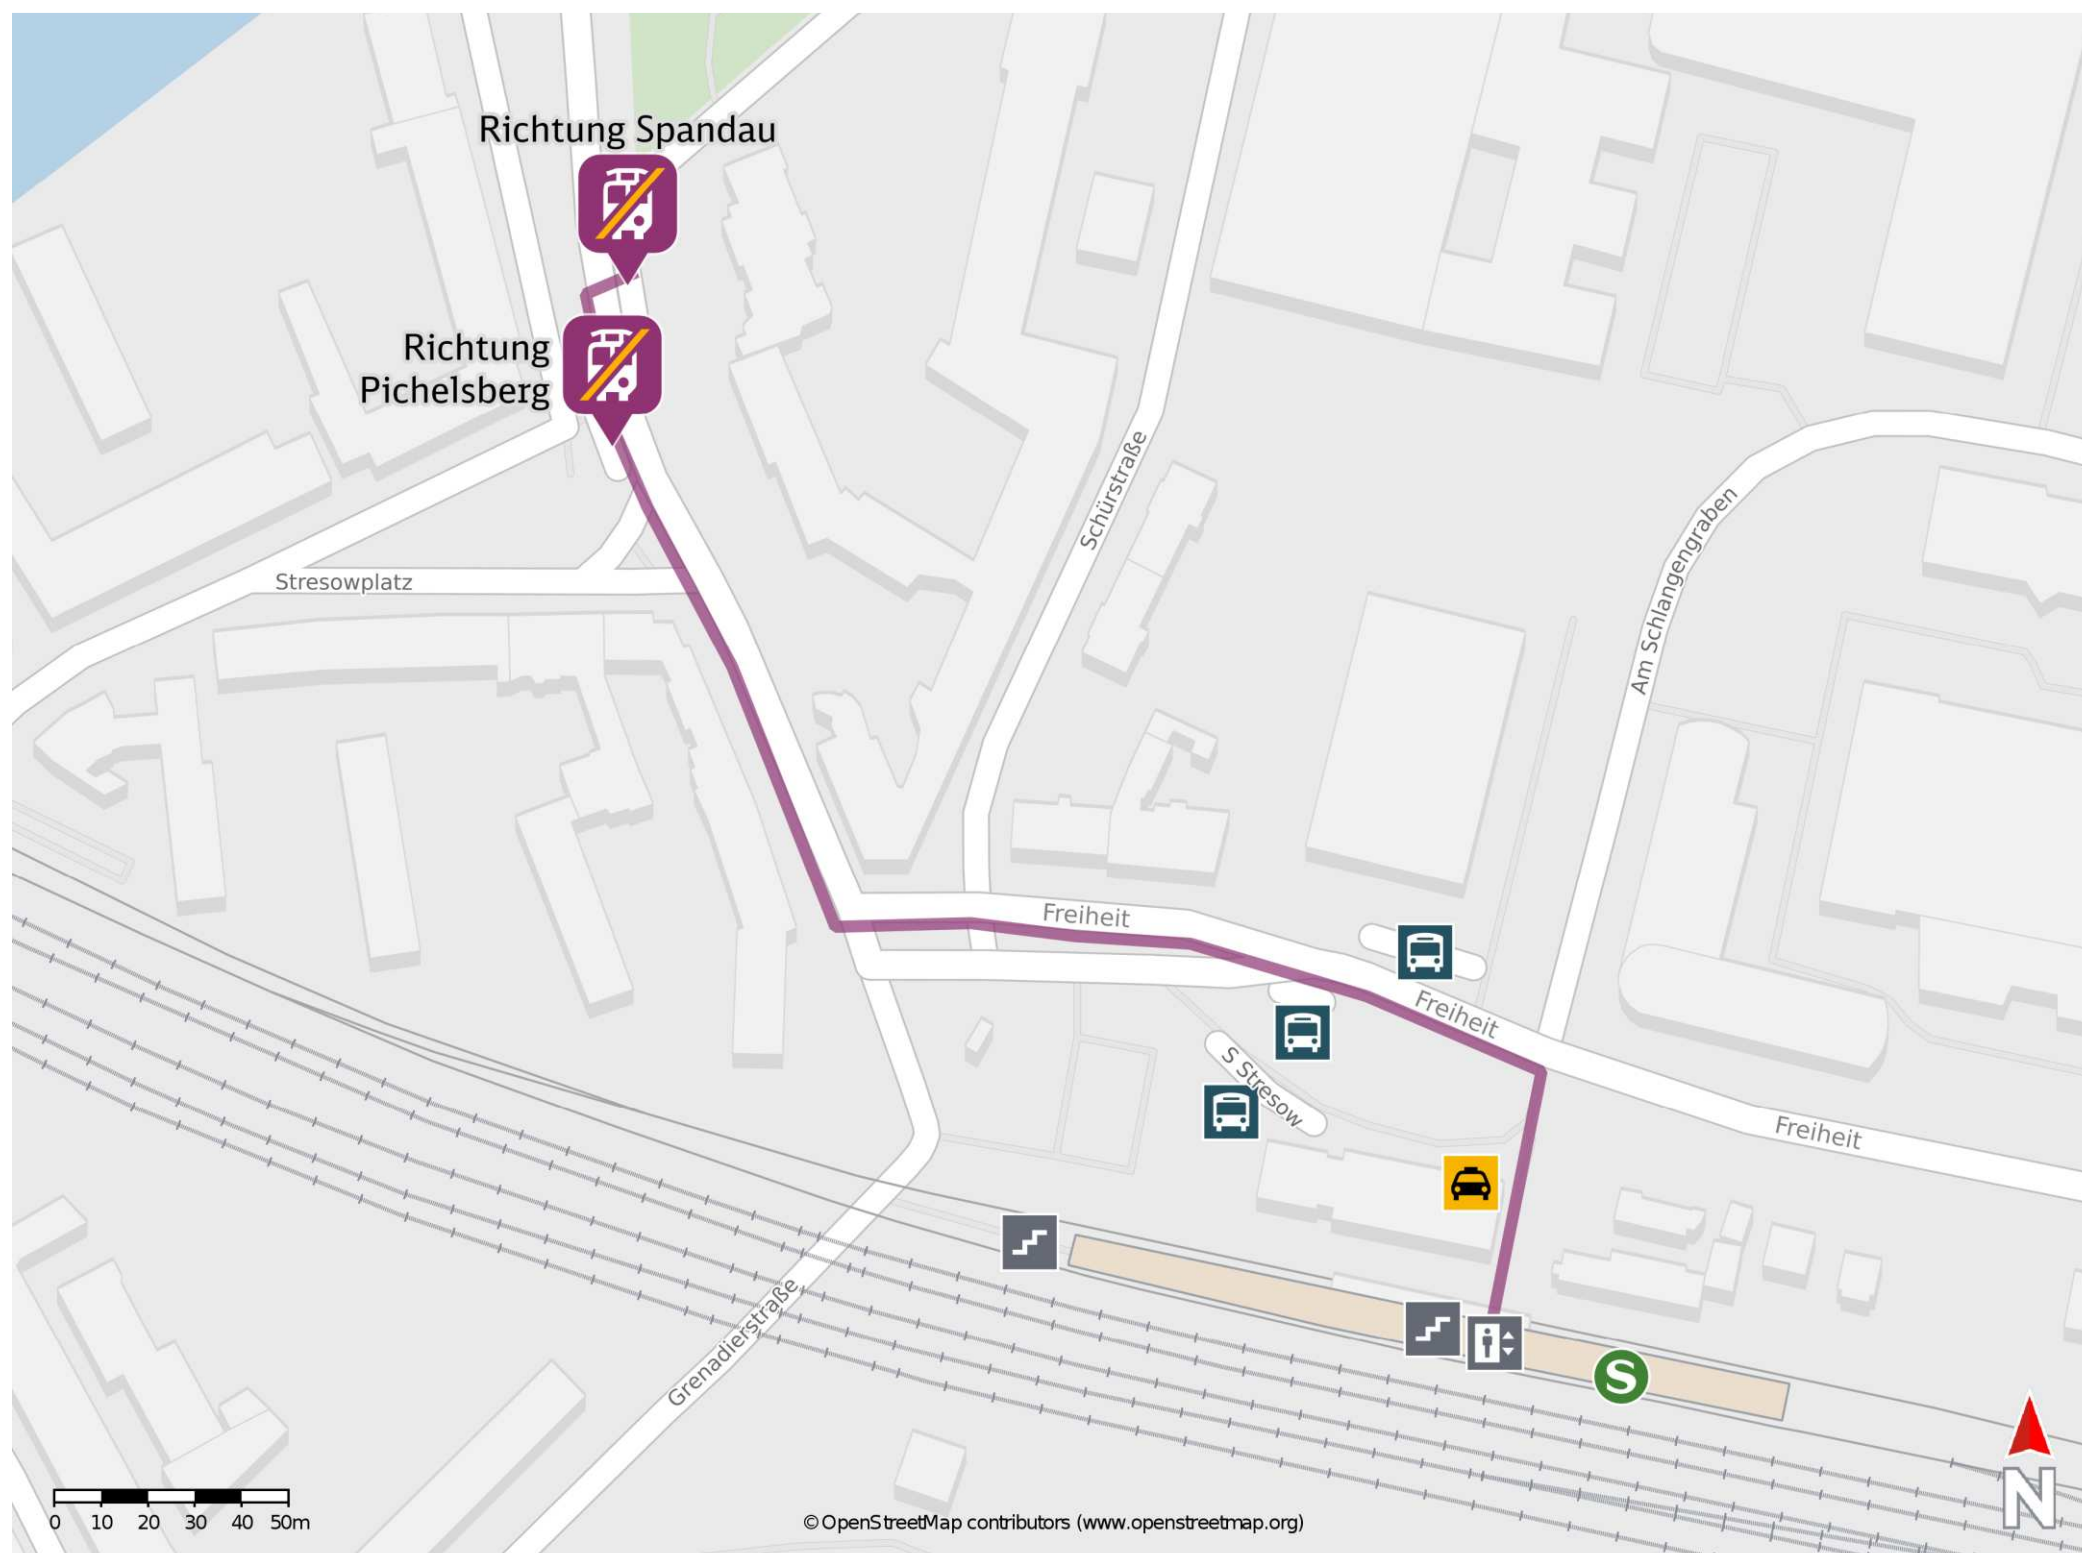

# Umgebungsplan

## Stresow

### Wegbeschreibung Schienenersatzverkehr \*

Verlassen Sie den Bahnsteig und begeben Sie sich an die Straße Freiheit. Biegen Sie nach links ab und folgen Sie dem Straßenverlauf bis zur Stresowstraße. Biegen Sie nach rechts ab und folgen Sie der Straße bis zu den Ersatzhaltestellen auf Höhe der Bushaltestellen am Stresowplatz.

Ersatzhaltestelle Richtung Pichelsberg

Bitte beachten Sie gegebenenfalls auch die zusätzlichen Informationen zu Baumaßnahmen am Bahnsteig.

Ersatzhaltestelle Richtung Spandau

\* Fahrradmitnahme im Schienenersatzverkehr nur begrenzt möglich.  
Im QR Code sind die Koordinaten der Ersatzhaltestelle hinterlegt.