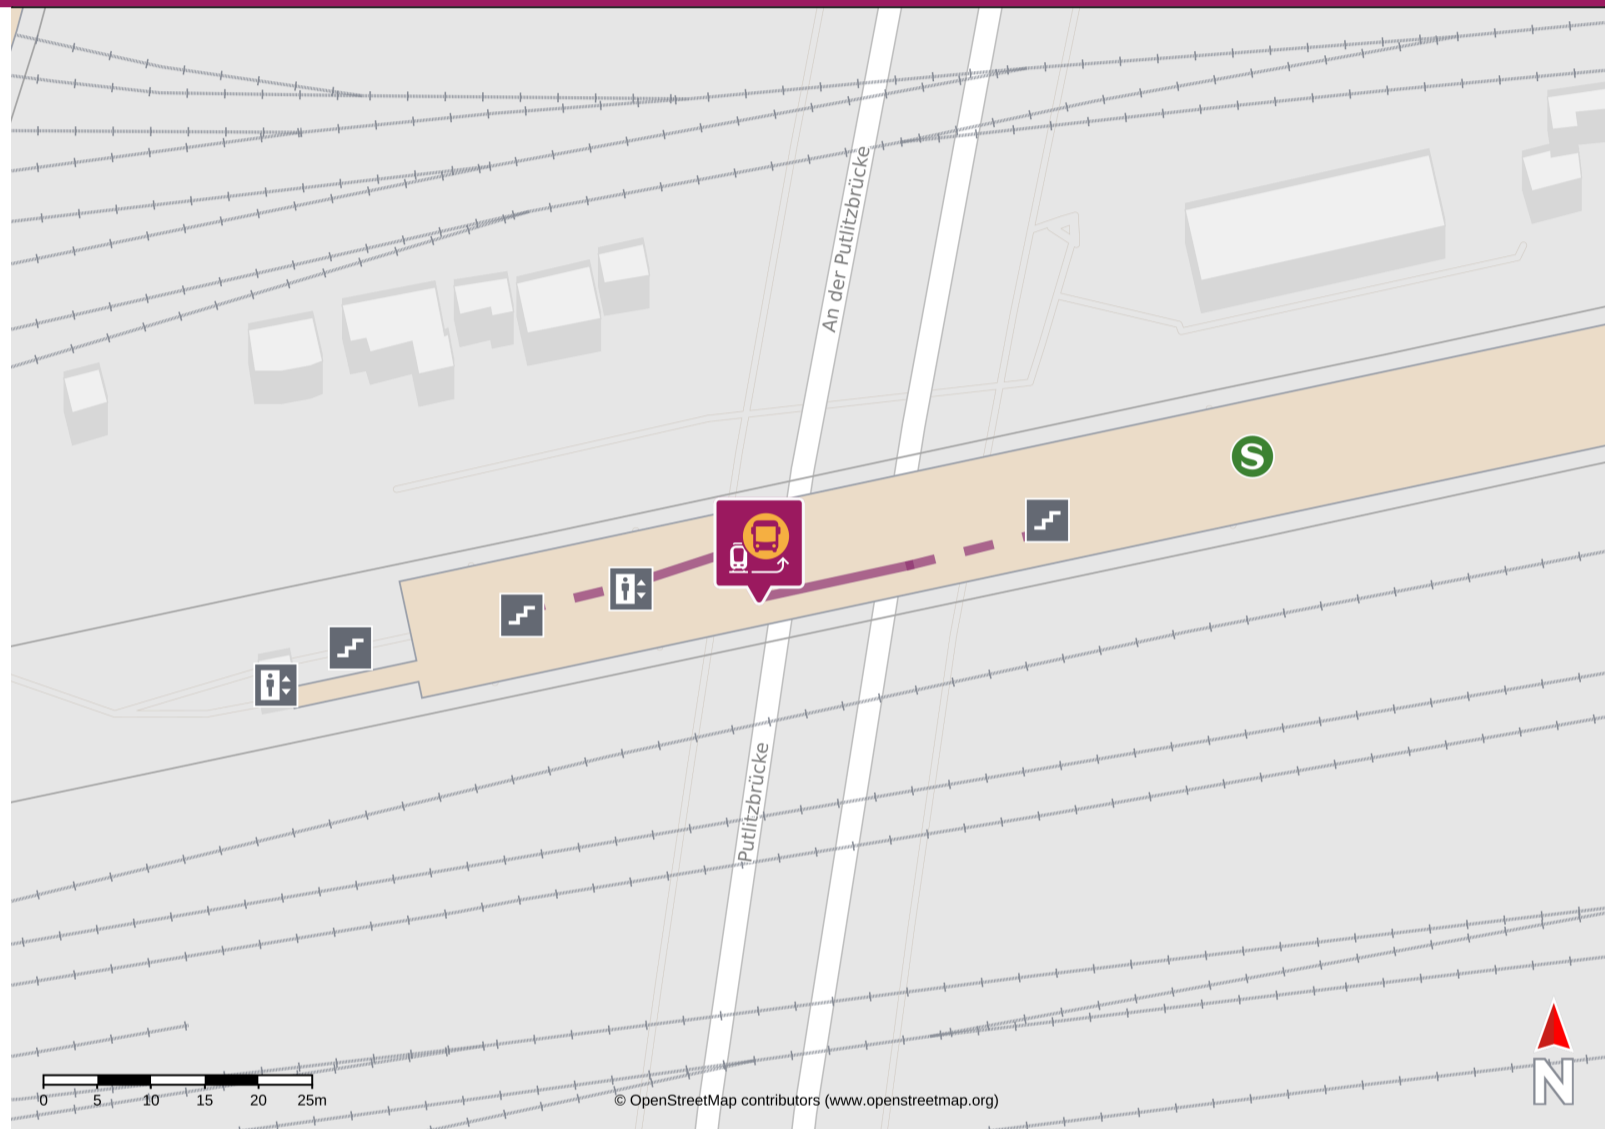

Ihr Weg zum Ersatzverkehr Berlin Westhafen

Your way to the replacement service stop Berlin Westhafen

Abfahrtszeiten und weitere Informationen

Departure times and
additional information

 **Barrierefreier Weg**
Accessible way

 **Nicht-barrierefreier Weg**
Non-accessible way

Wegbeschreibung zur Ersatzhaltestelle*

Verlassen Sie den Bahnsteig und begeben Sie sich an die Straße An der Putlitzbrücke. Begeben Sie sich an die Ersatzhaltestelle, Bushalt Putlitzbrücke Westhafen. Bitte beachten Sie gegebenenfalls auch die zusätzlichen Informationen zu Baumaßnahmen am Bahnsteig.