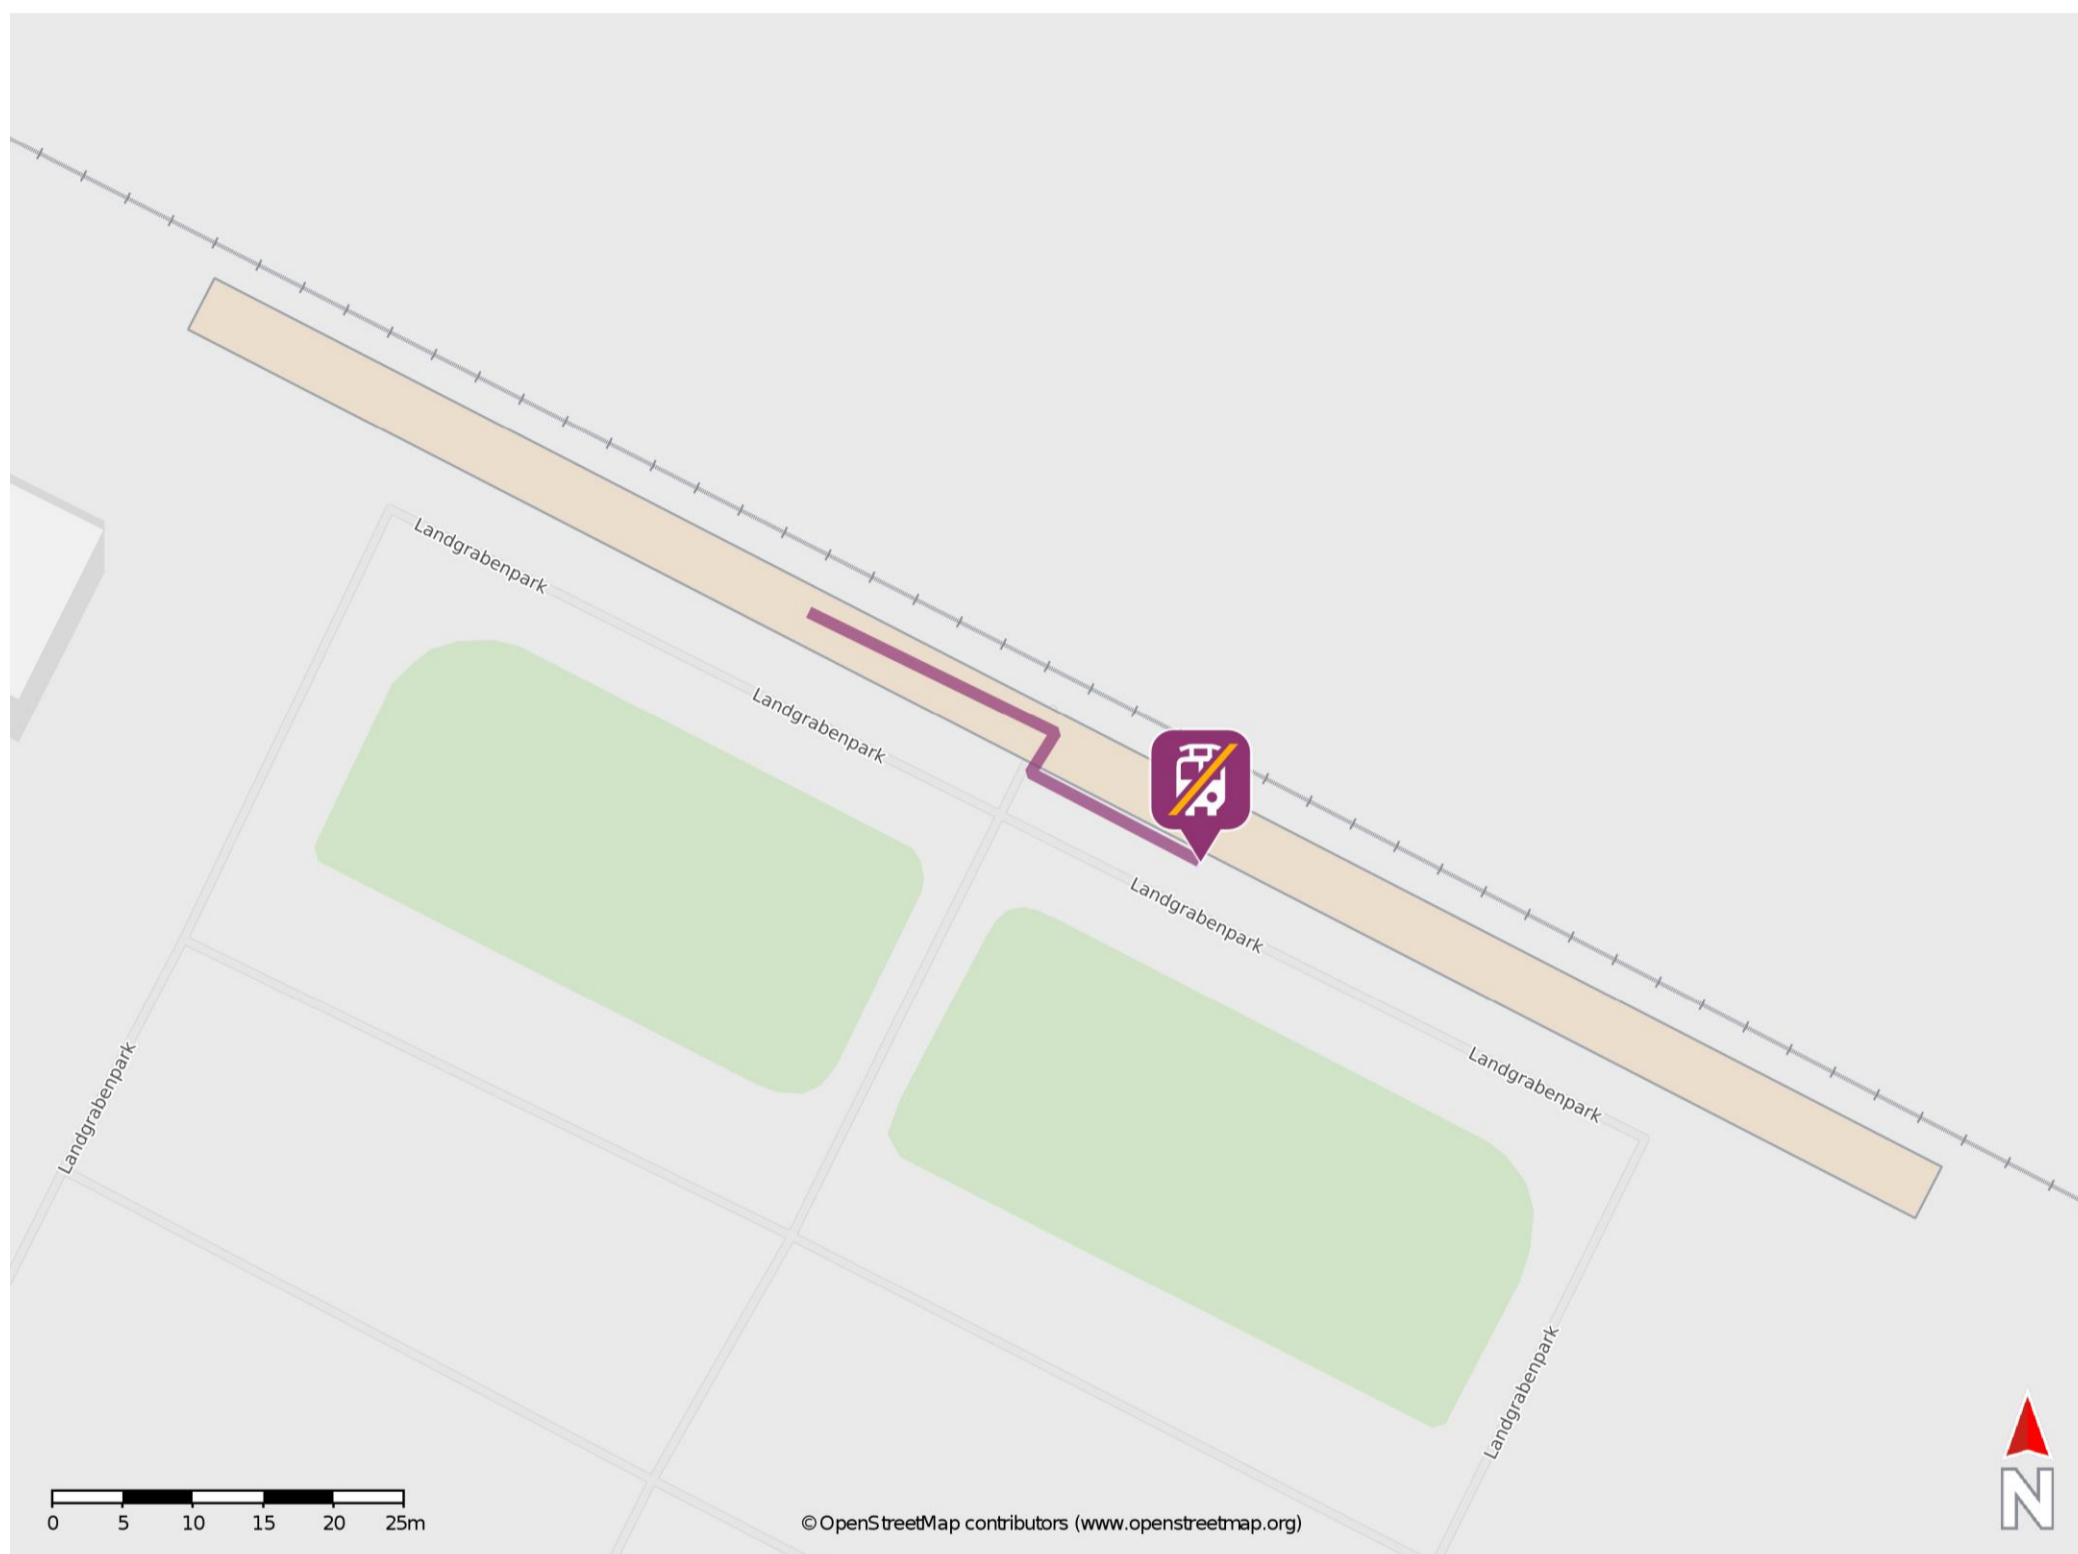

## Schwedt (Oder) Mitte

### Wegbeschreibung Schienenersatzverkehr \*

Verlassen Sie den Bahnsteig und begeben Sie sich an die Ersatzhaltestelle. Die Ersatzhaltestelle befindet sich direkt am Bahnsteig an der Haltestelle Schwedt (Oder) Mitte, Bahnhof.

\* Fahrradmitnahme im Schienenersatzverkehr nur begrenzt möglich.  
Im QR Code sind die Koordinaten der Ersatzhaltestelle hinterlegt.

— barrierefrei  
— nicht barrierefrei