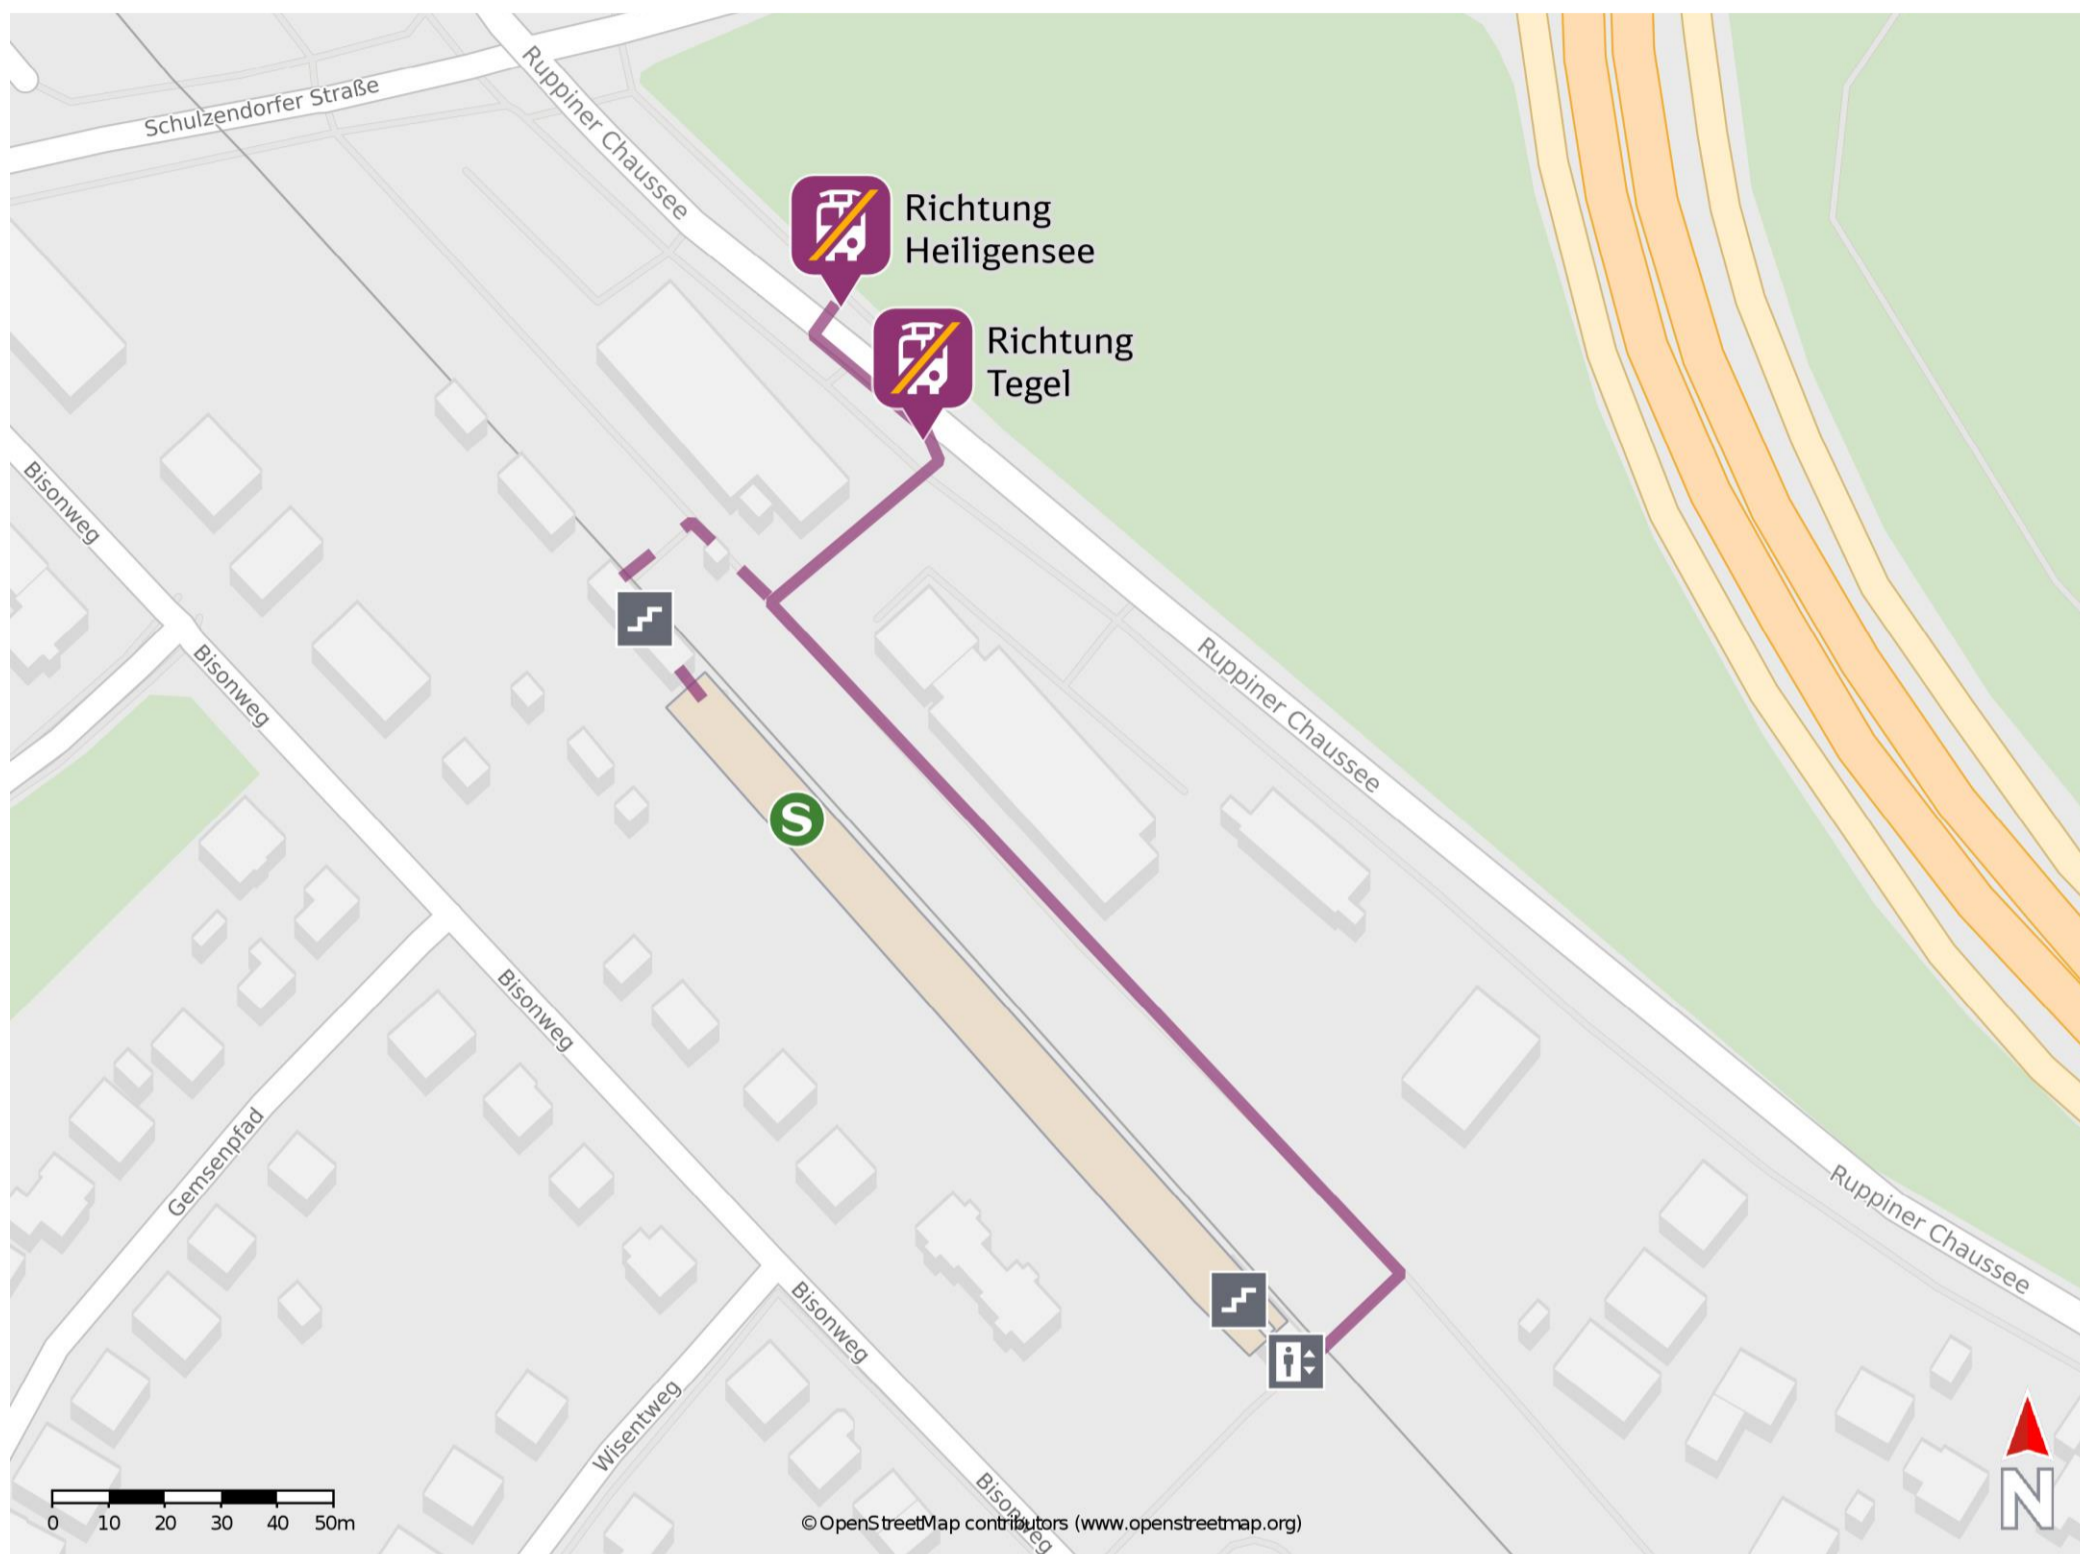

## Schulzendorf (b Tegel)

### Wegbeschreibung Schienenersatzverkehr \*

Verlassen Sie den Bahnsteig und begeben Sie sich an die Straße Ruppiner Chaussee. Biegen Sie nach links ab und begeben Sie sich an die jeweiligen Ersatzhaltestelle. Bitte beachten Sie gegebenenfalls auch die zusätzlichen Informationen zu Baumaßnahmen am Bahnsteig.

Ersatzhaltestelle Richtung Heiligensee

Ersatzhaltestelle Richtung Tegel

\* Fahrradmitnahme im Schienenersatzverkehr nur begrenzt möglich. Im QR Code sind die Koordinaten der Ersatzhaltestelle hinterlegt.