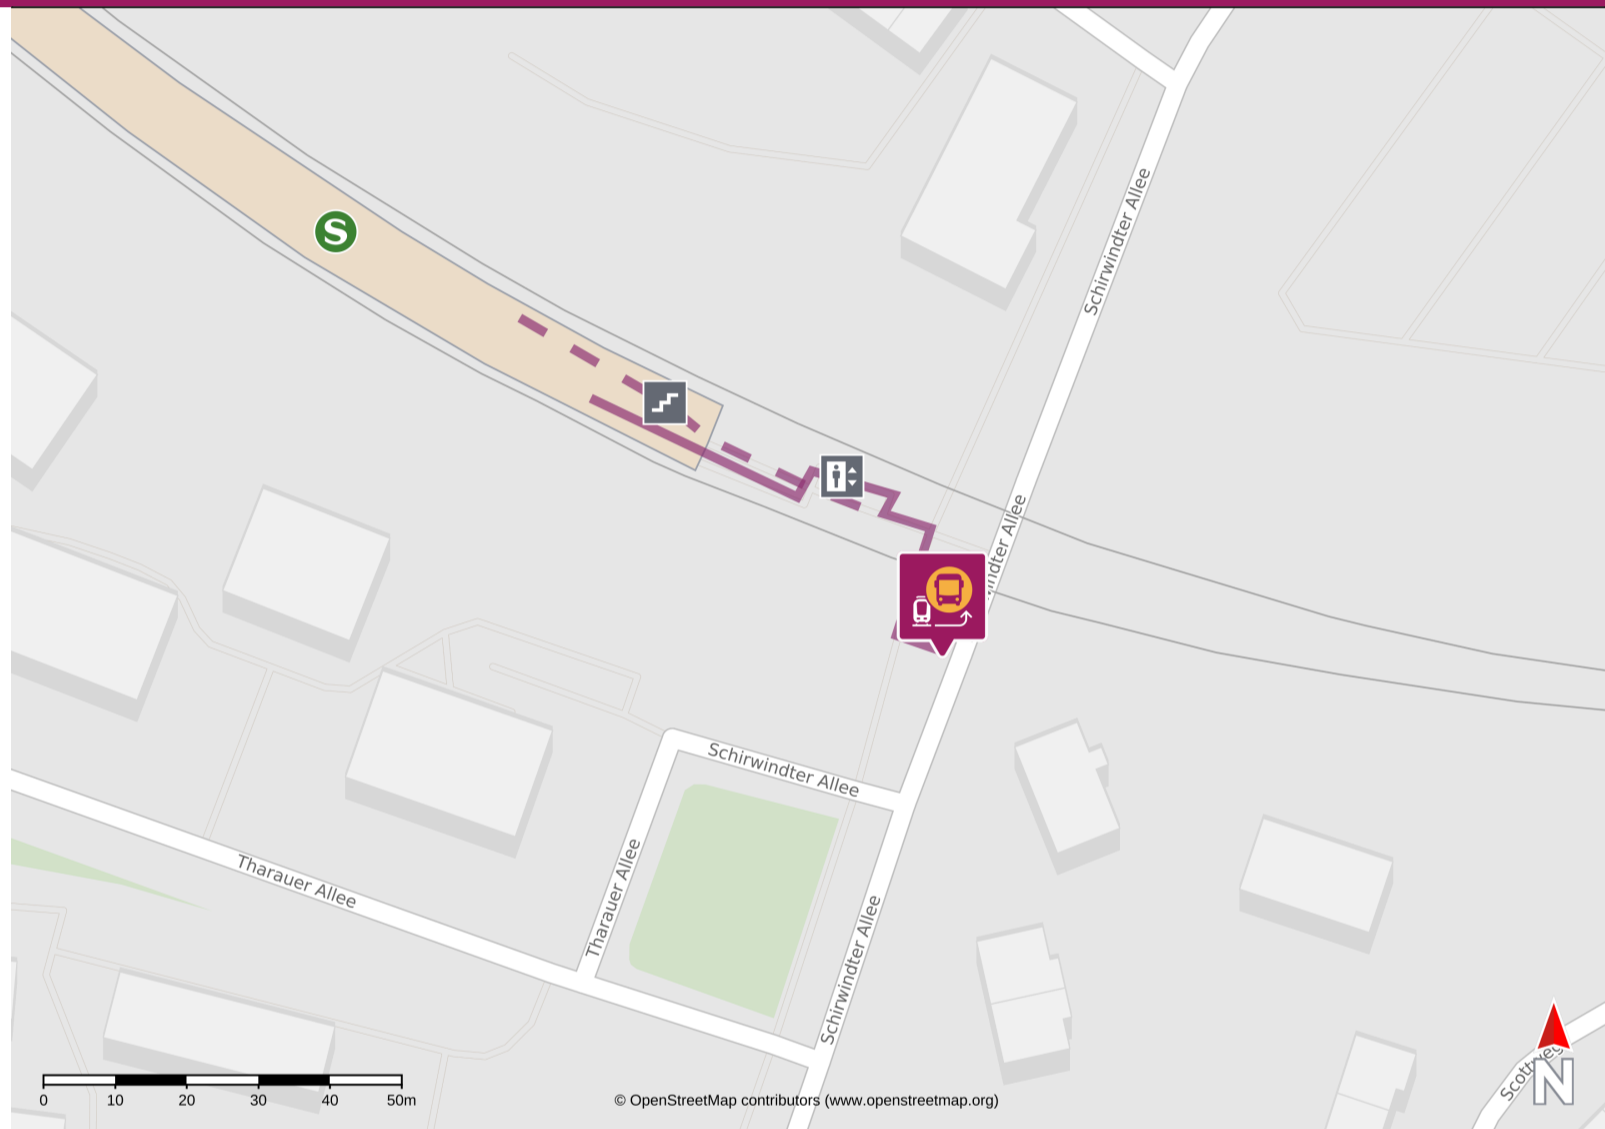

Ihr Weg zum Ersatzverkehr Berlin Pichelsberg

Your way to the replacement service stop Berlin Pichelsberg

Abfahrtszeiten und weitere Informationen

Departure times and
additional information

 **Barrierefreier Weg**
Accessible way

 **Nicht-barrierefreier Weg**
Non-accessible way

Wegbeschreibung zur Ersatzhaltestelle*

Verlassen Sie den Bahnsteig und begeben Sie sich an die Schirwindter Allee. Folgen Sie dem Straßenverlauf bis zur Ersatzhaltestelle, Ersatzhalt Schirwindter Allee hinter S Pichelsberg. Bitte beachten Sie gegebenenfalls auch die zusätzlichen Informationen zu Baumaßnahmen am Bahnsteig.