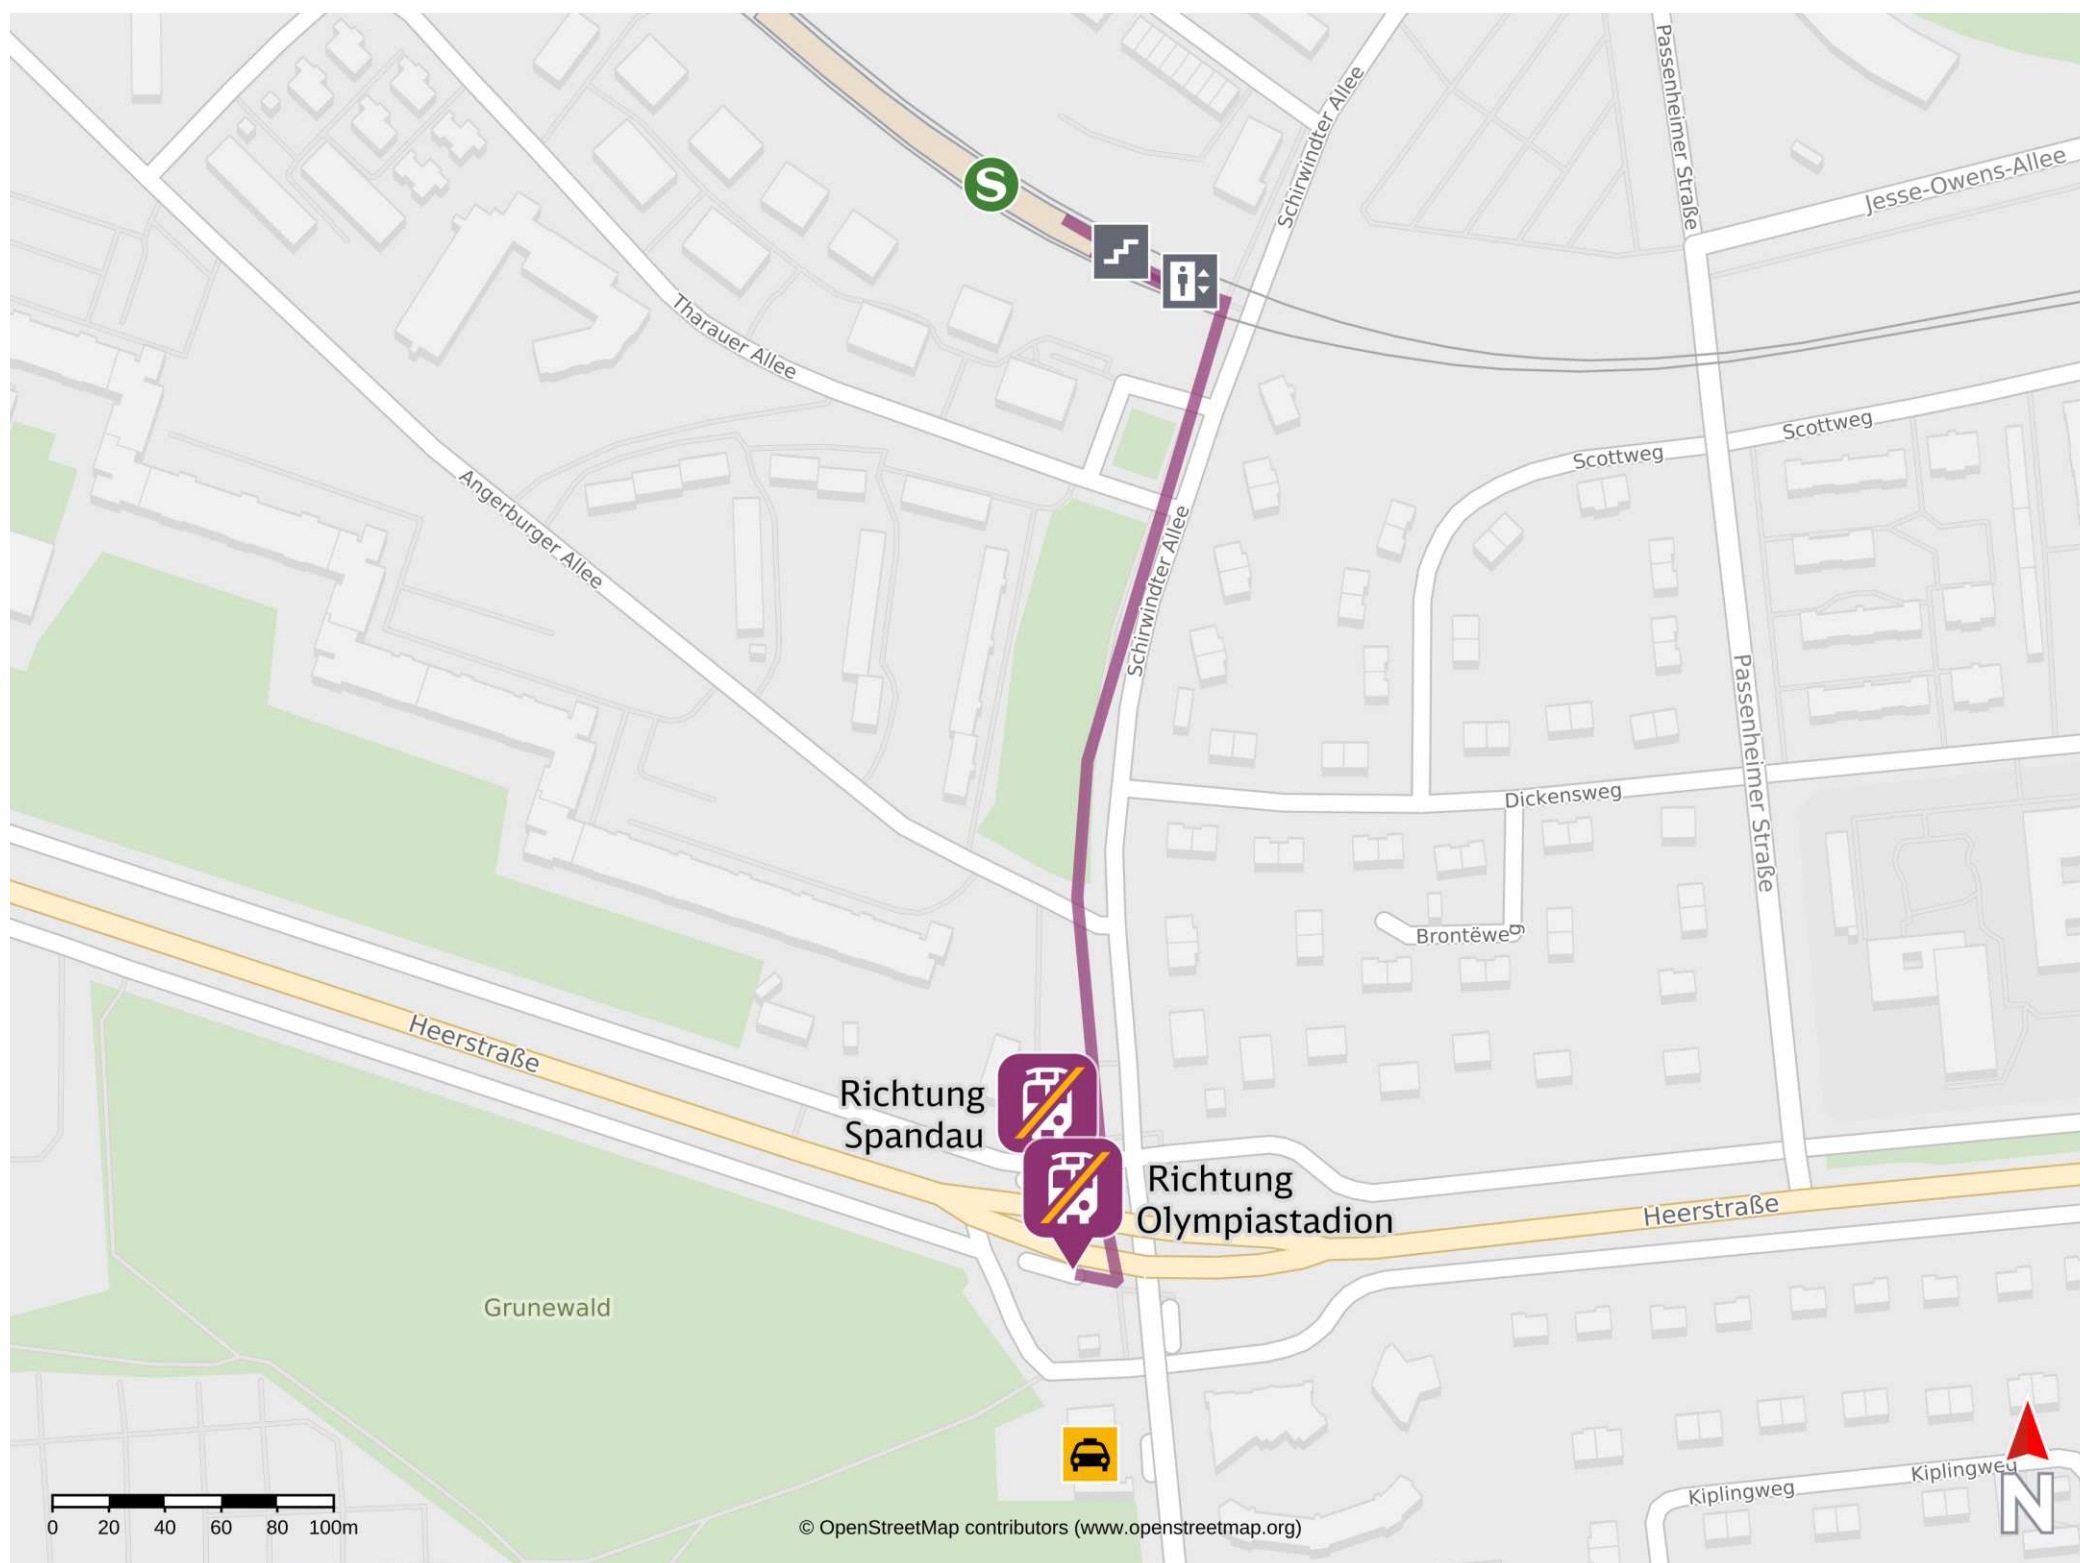

Umgebungsplan

Pichelsberg

Ersatzhaltestelle Richtung Spandau

Ersatzhaltestelle Richtung Olympiastadion

Wegbeschreibung Schienenersatzverkehr *

Verlassen Sie den Bahnsteig und begeben Sie sich an die Straße Schirwindter Allee. Orientieren Sie sich nach rechts und folgen Sie dem Straßenverlauf ca. 300 m bis zur Heerstraße. Die Ersatzhaltestellen befinden sich in unmittelbarer Nähe an der Bushaltestelle Scholzplatz (Berlin).

Bitte beachten Sie gegebenenfalls auch die zusätzlichen Informationen zu Baumaßnahmen am Bahnsteig.

*Fahrradmitnahme im Schienenersatzverkehr nur begrenzt, teilweise gar nicht möglich. Bitte informieren Sie sich bei dem von Ihnen genutzten Eisenbahnverkehrsunternehmen. Im QR Code sind die Koordinaten der Ersatzhaltestelle hinterlegt.