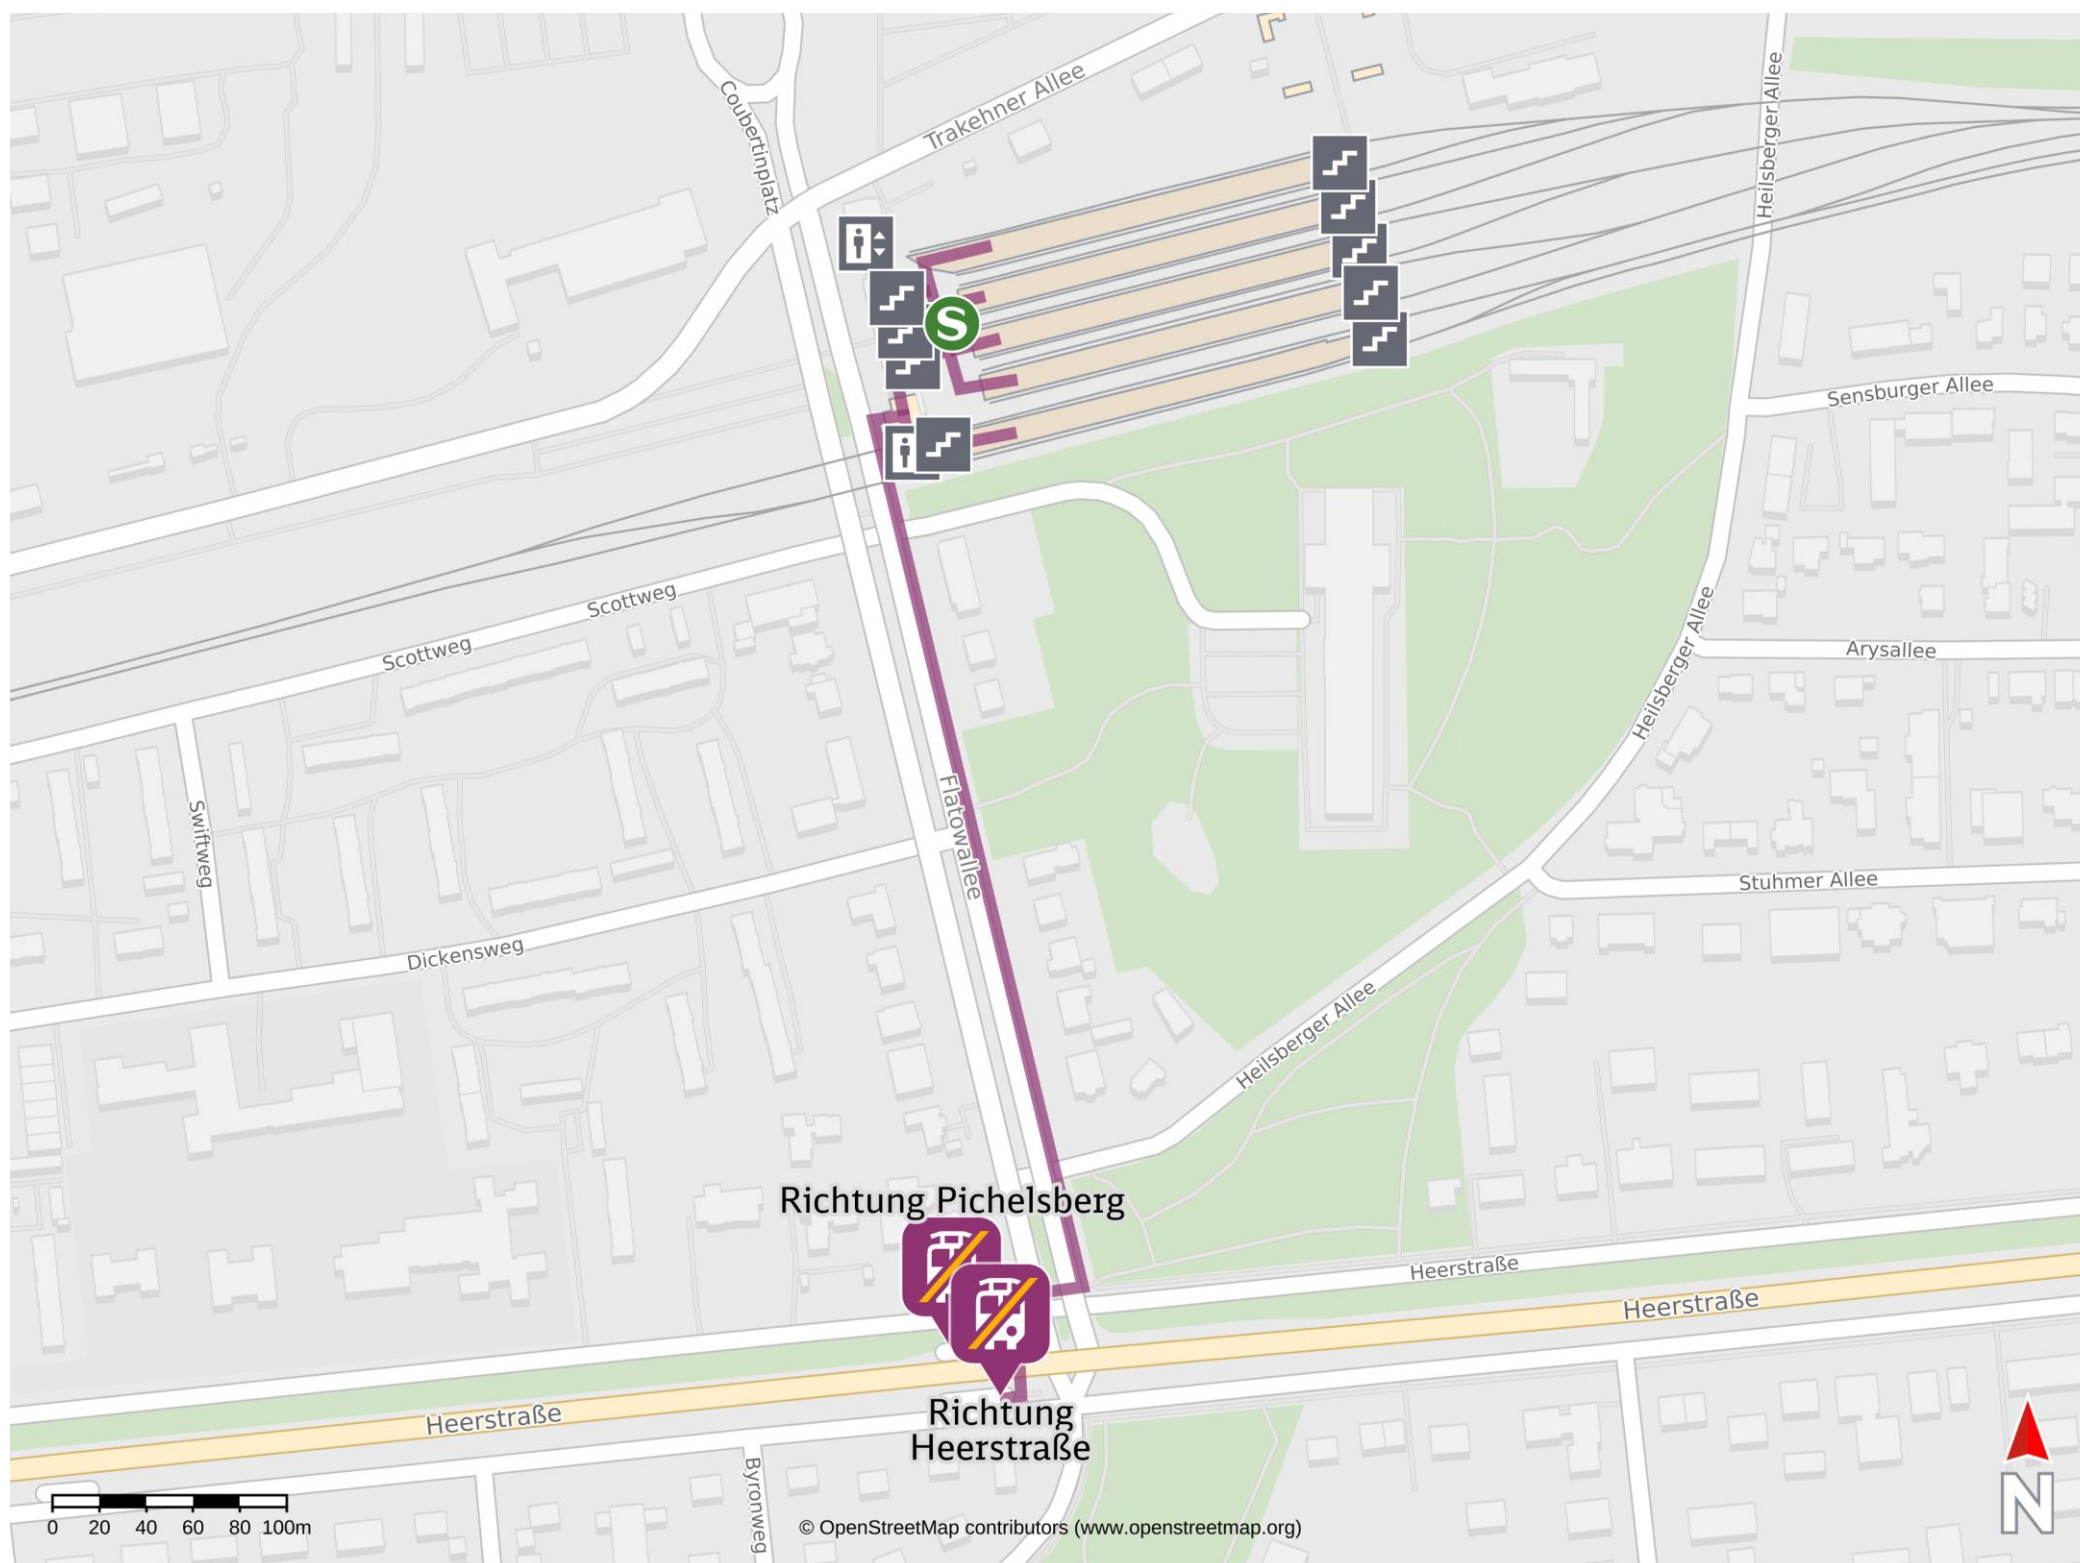

Umgebungsplan

Olympiastadion

Ersatzhaltestelle Richtung Pichelsberg

Ersatzhaltestelle Richtung Heerstraße

Wegbeschreibung Schienenersatzverkehr *

Verlassen Sie den Bahnsteig in Richtung Flatowallee und biegen Sie nach links ab und folgen dem Straßenverlauf bis zur Heerstraße. Die jeweilige Ersatzhaltestelle befindet sich in unmittelbarer Nähe an den Bushaltestellen Flatowallee/Olympiastadion.

Bitte beachten Sie gegebenenfalls auch die zusätzlichen Informationen zu Baumaßnahmen am Bahnsteig.

*Fahrradmitnahme im Schienenersatzverkehr nur begrenzt, teilweise gar nicht möglich. Bitte informieren Sie sich bei dem von Ihnen genutzten Eisenbahnverkehrsunternehmen. Im QR Code sind die Koordinaten der Ersatzhaltestelle hinterlegt.

— barrierefrei
— nicht barrierefrei