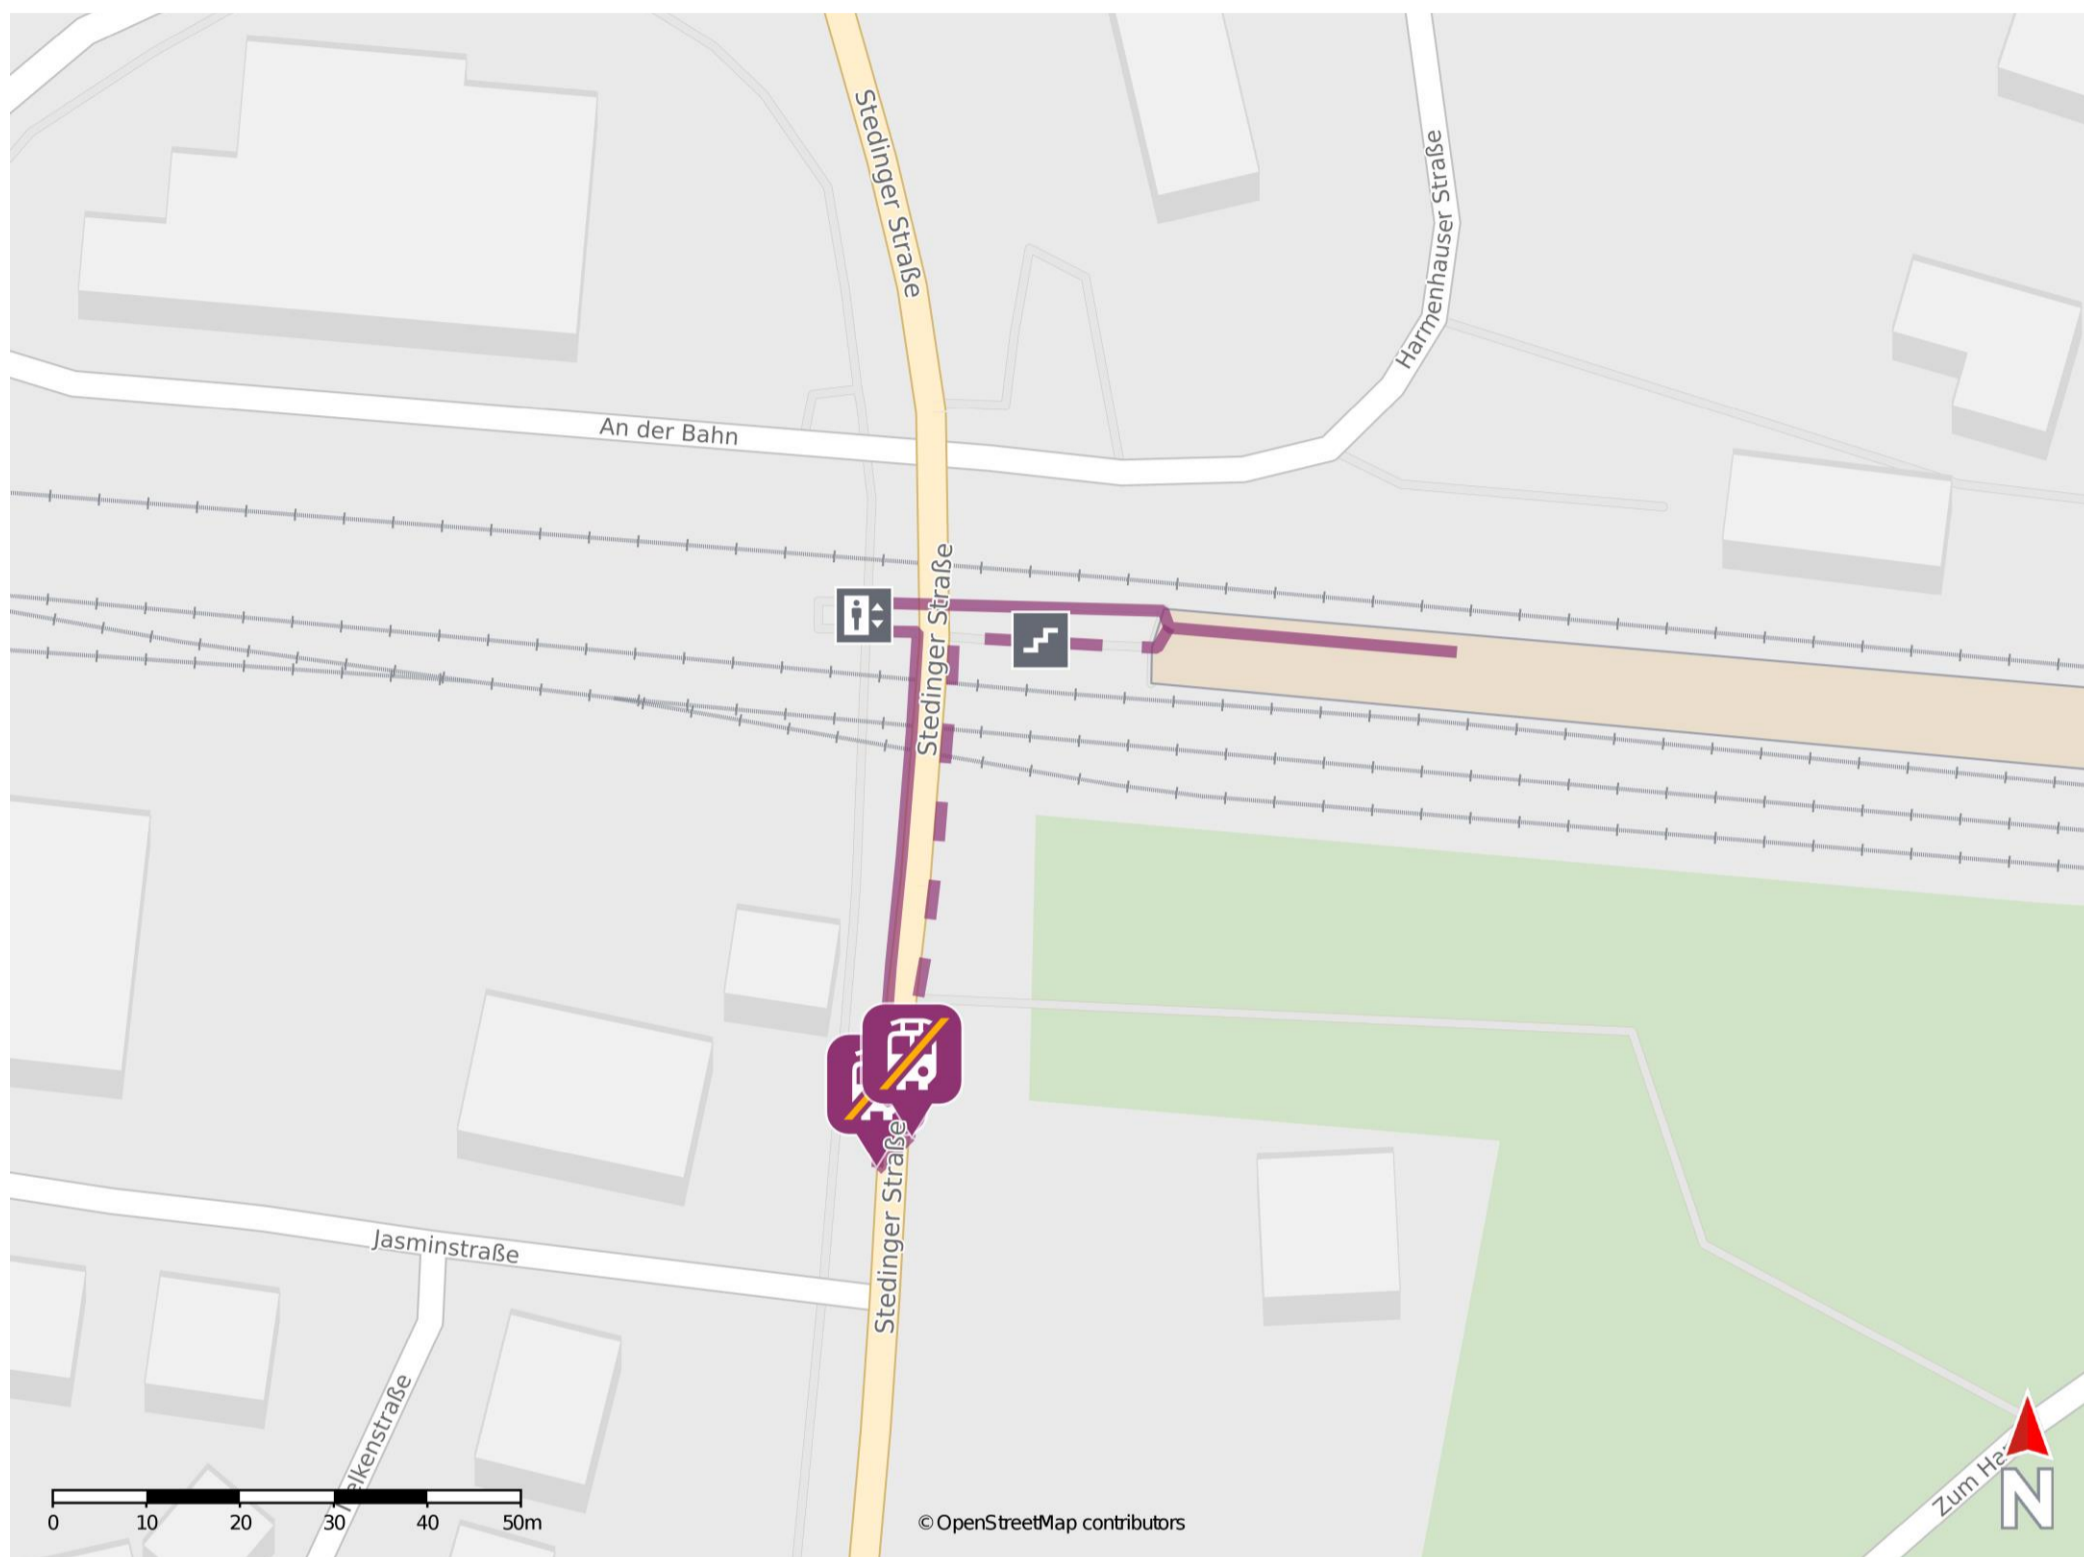

## Bookholzberg

### Wegbeschreibung Schienenersatzverkehr \*

Verlassen Sie den Bahnsteig über die Treppenanlage oder den Fahrstuhl und begeben Sie sich an die Stedinger Straße. Folgen Sie dieser in südlicher Richtung. Folgen Sie der Stedinger Straße wenige Meter bis zu den Ersatzhaltestellen.

Ersatzhaltestelle

Ersatzhaltestelle

\* Fahrradmitnahme im Schienenersatzverkehr nur begrenzt möglich.  
Im QR Code sind die Koordinaten der Ersatzhaltestelle hinterlegt.

— barrierefrei  
- nicht barrierefrei