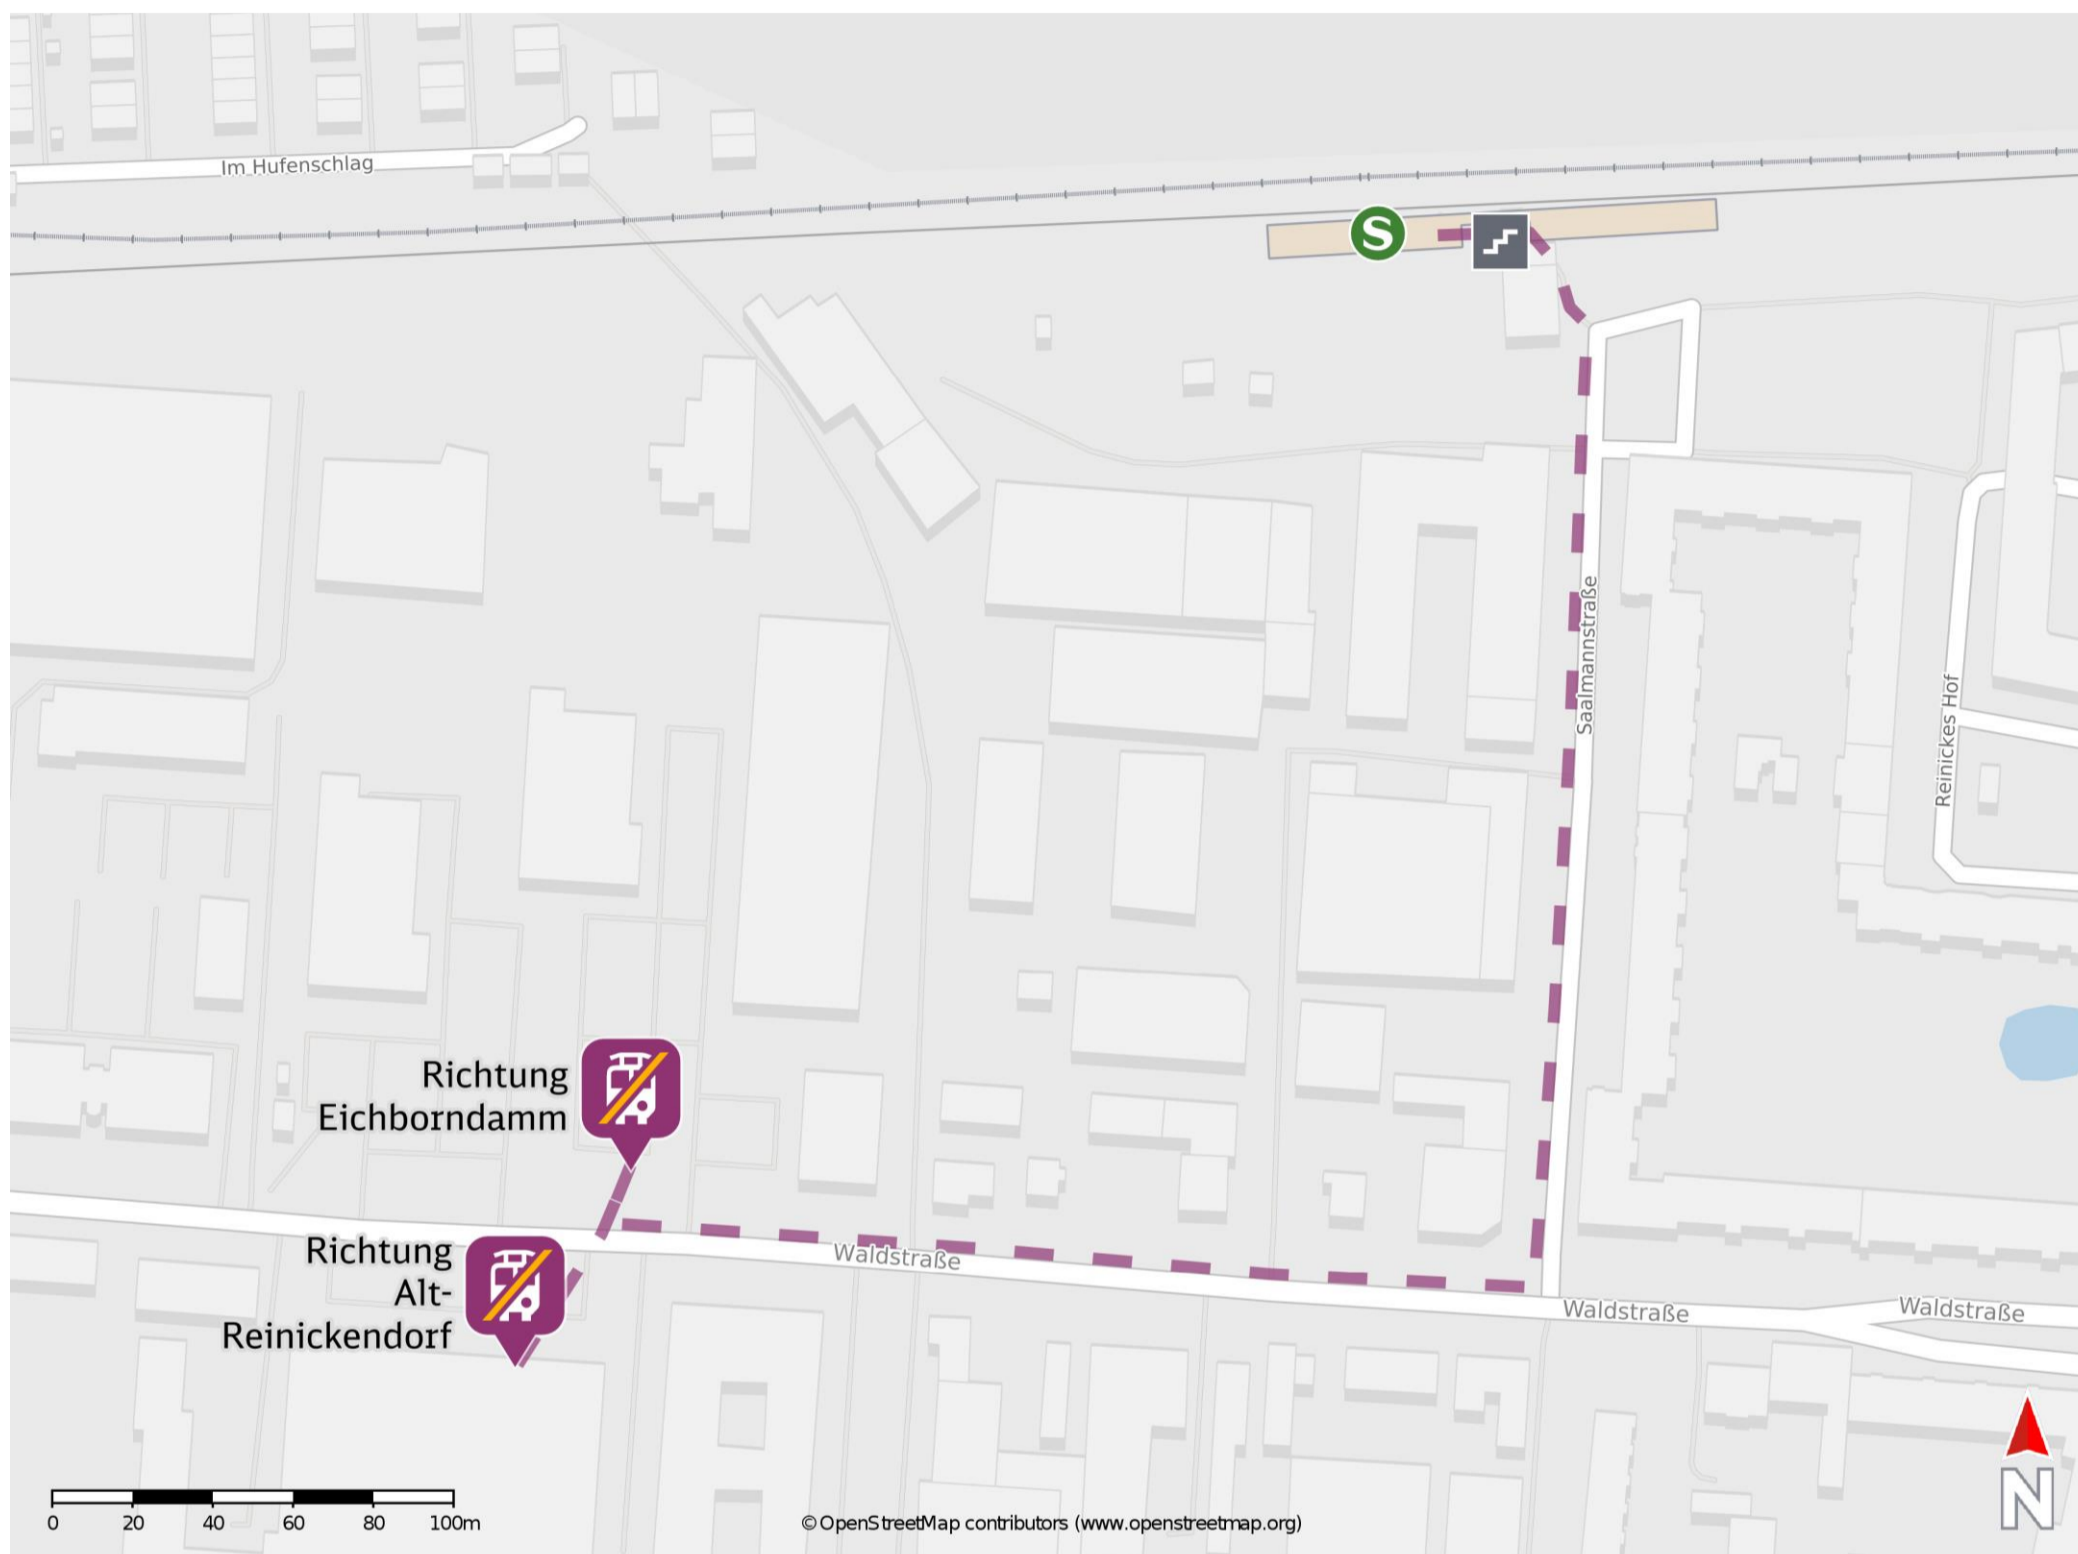

Karl-Bonhoeffer-Nervenklinik

Ersatzhaltestelle Richtung Eichborndamm

Ersatzhaltestelle Richtung Alt-Reinickendorf

Wegbeschreibung Schienenersatzverkehr *

Verlassen Sie den Bahnsteig und begeben Sie sich an die Saalmanstraße. Orientieren Sie sich nach rechts und folgen Sie dem Straßenverlauf ca. 245 m bis zur Waldstraße. Biegen Sie nach rechts ab und folgen Sie dem Straßenverlauf bis zur jeweiligen Ersatzhaltestelle. Die Ersatzhaltestelle befindet sich an der Bushaltestelle Waldstraße/ Gewerbegebiet.

Bitte beachten Sie gegebenenfalls auch die zusätzlichen Informationen zu Baumaßnahmen am Bahnsteig.

* Fahrradmitnahme im Schienenersatzverkehr nur begrenzt möglich.
Im QR Code sind die Koordinaten der Ersatzhaltestelle hinterlegt.

— barrierefrei
- nicht barrierefrei