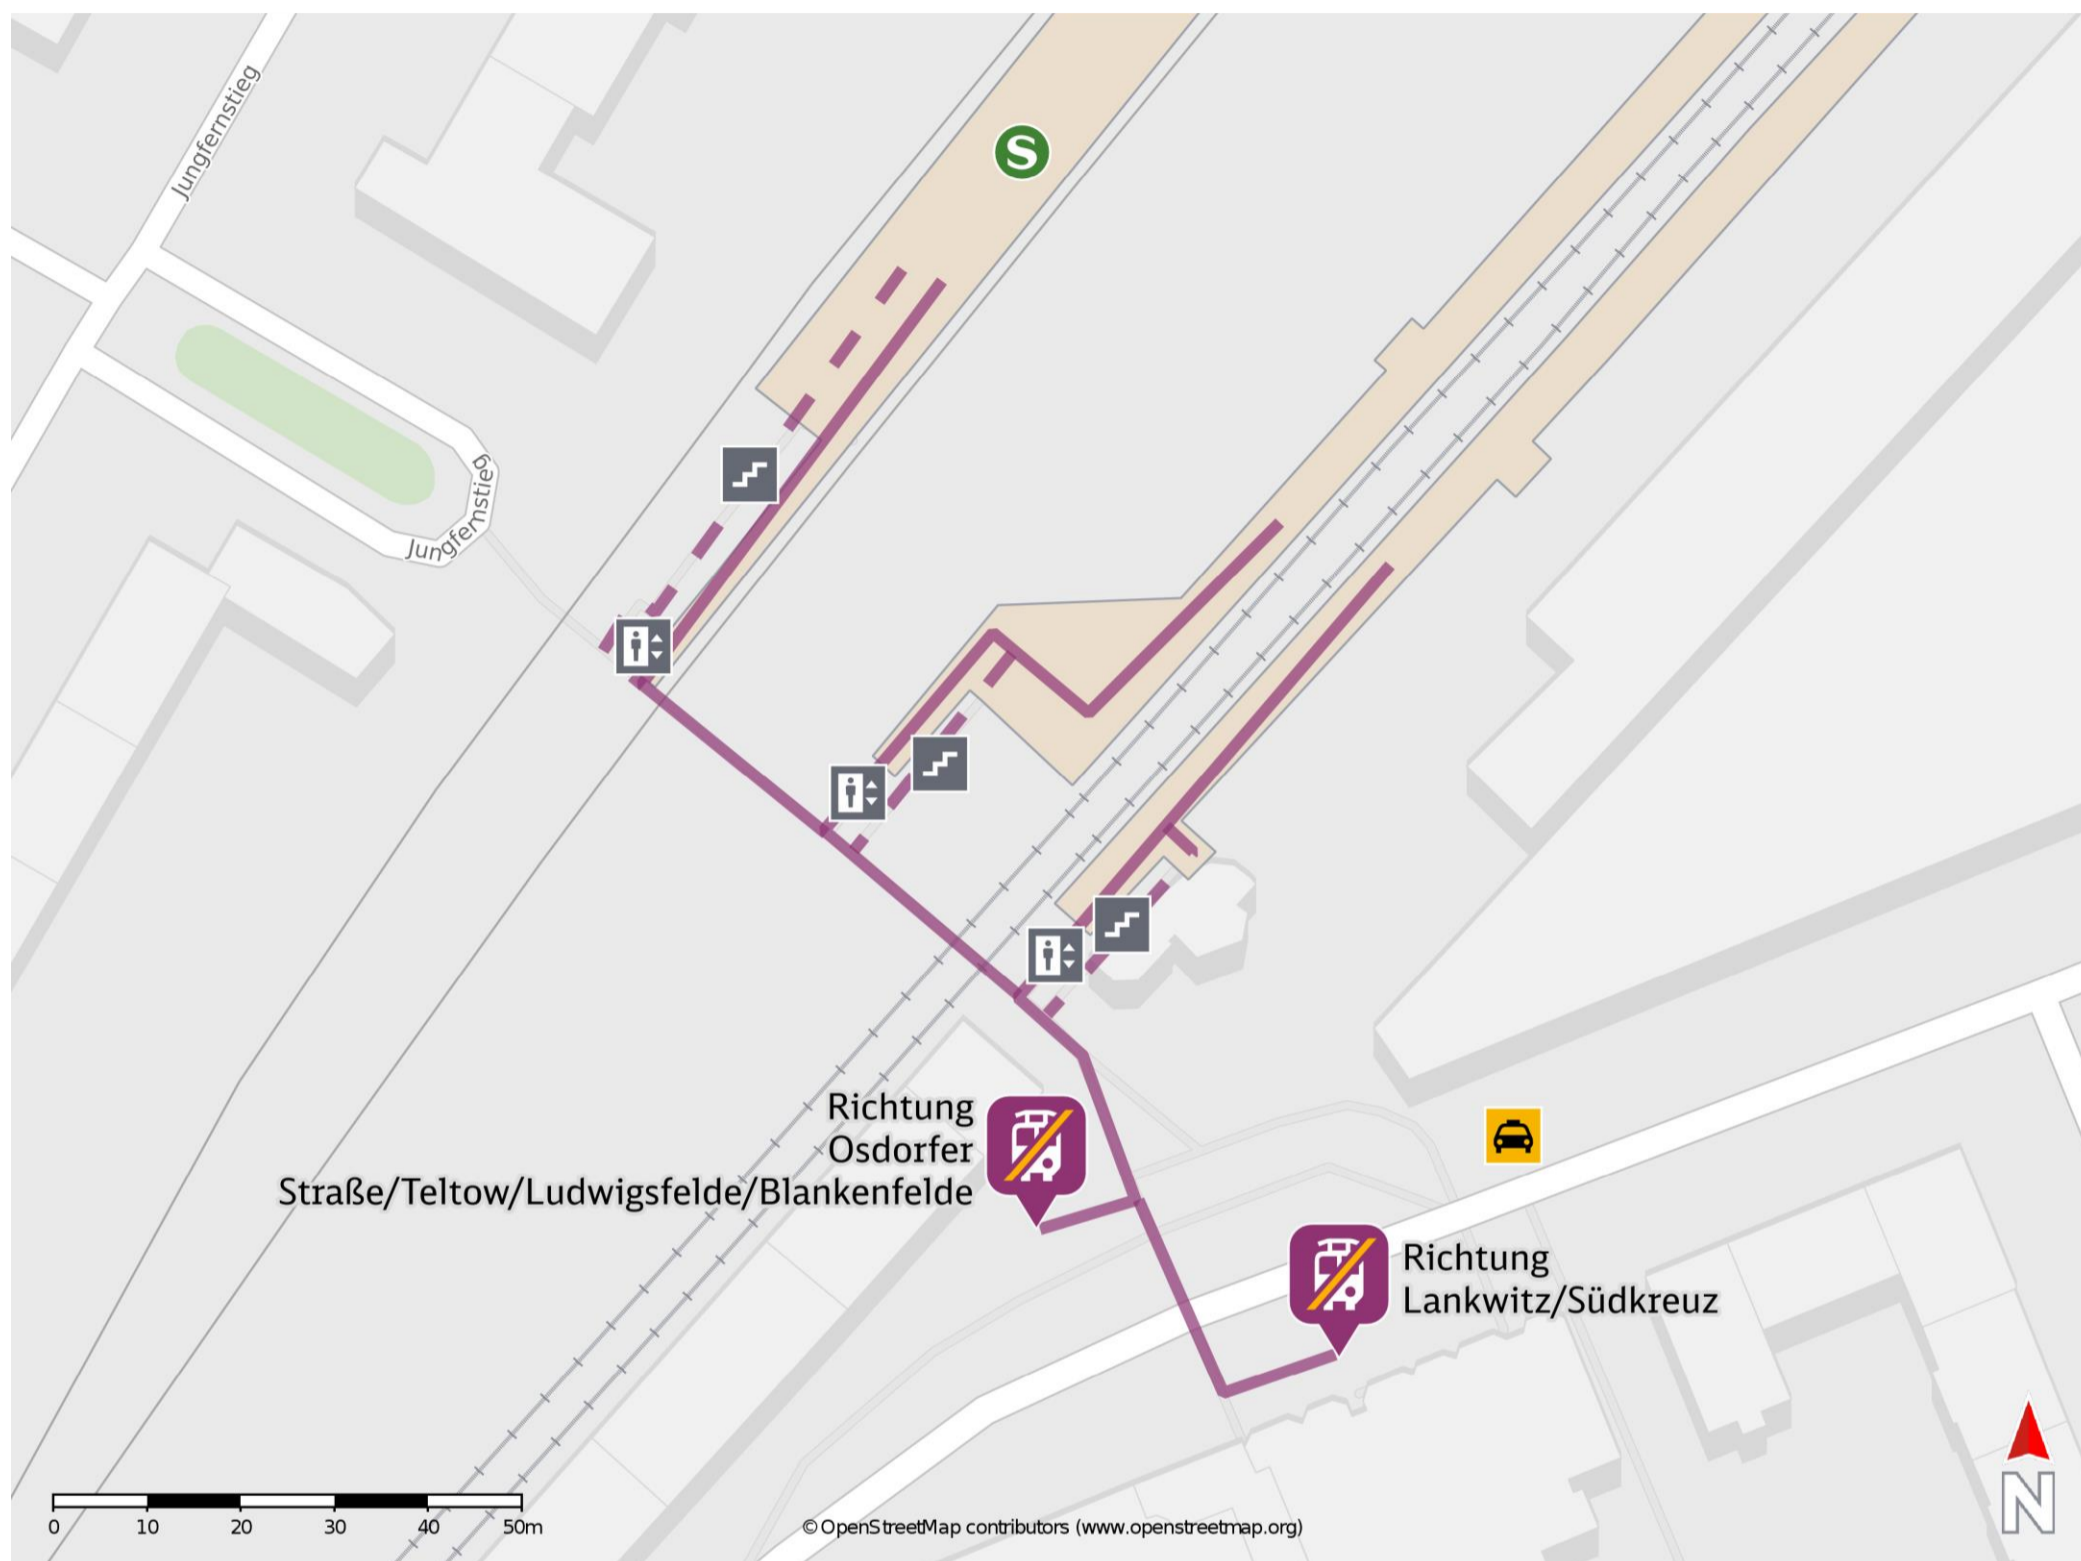

# Umgebungsplan

## Berlin-Lichterfelde Ost

### Wegbeschreibung Schienenersatzverkehr \*

Verlassen Sie den Bahnsteig und begeben Sie sich an den Bahnhofsvorplatz. Die Ersatzhaltestellen befinden sich an den Bushaltestellen S Lichterfelde Ost.

Ersatzhaltestelle Richtung  
Osdorfer  
Straße/Teltow/Ludwigsfelde/

Bitte beachten Sie gegebenenfalls auch die zusätzlichen Informationen zu Baumaßnahmen am Bahnsteig.

Ersatzhaltestelle Richtung  
Lankwitz/Südkreuz

\*Fahrradmitnahme im Schienenersatzverkehr nur begrenzt, teilweise gar nicht möglich. Bitte informieren Sie sich bei dem von Ihnen genutzten Eisenbahnverkehrsunternehmen. Im QR Code sind die Koordinaten der Ersatzhaltestelle hinterlegt.