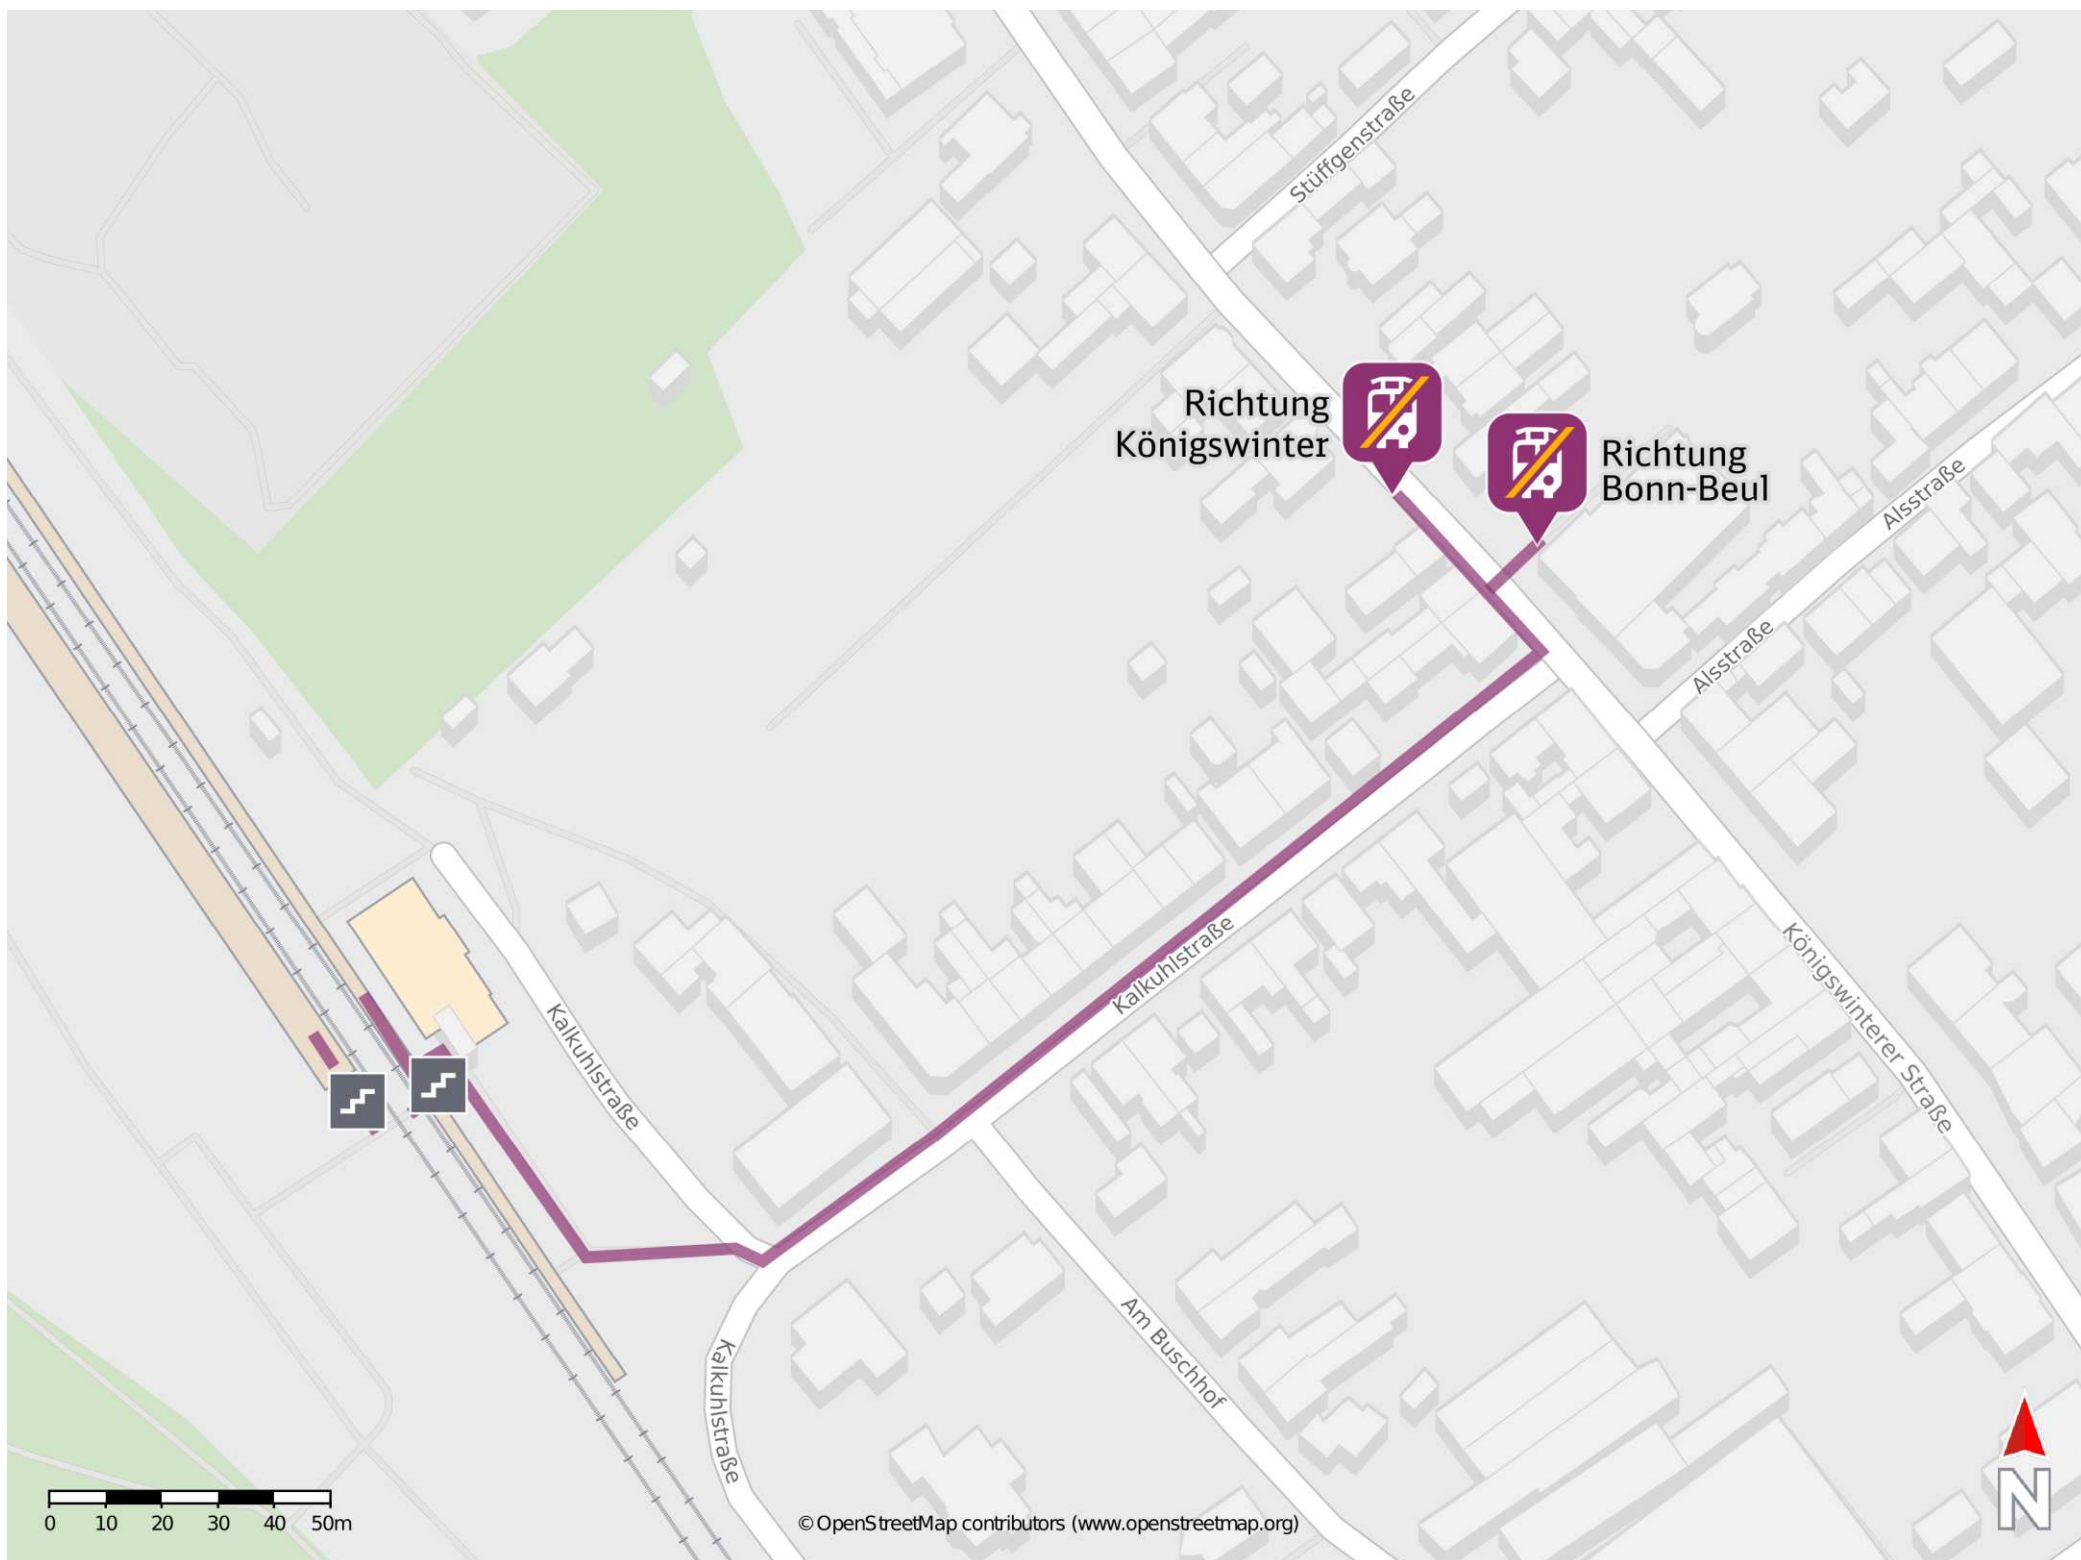

Umgebungsplan

Bonn-Oberkassel

Wegbeschreibung Schienenersatzverkehr *

Verlassen Sie den Bahnsteig und begeben Sie sich an die Kalkuhlstraße. Biegen Sie nach links ab und folgen Sie dem Straßenverlauf bis zur Königswinterer Straße. Biegen Sie nach links ab und folgen Sie dem Straßenverlauf zur jeweiligen Ersatzhaltestelle. Die Ersatzhaltestellen befinden sich an der Haltestelle Oberkassel-Nord.

Ersatzhaltestelle Richtung Königswinter

Ersatzhaltestelle Richtung Bonn-Beul

*Fahrradmitnahme im Schienenersatzverkehr nur begrenzt, teilweise gar nicht möglich. Bitte informieren Sie sich bei dem von Ihnen genutzten Eisenbahnverkehrsunternehmen. Im QR Code sind die Koordinaten der Ersatzhaltestelle hinterlegt.

— barrierefrei
— nicht barrierefrei