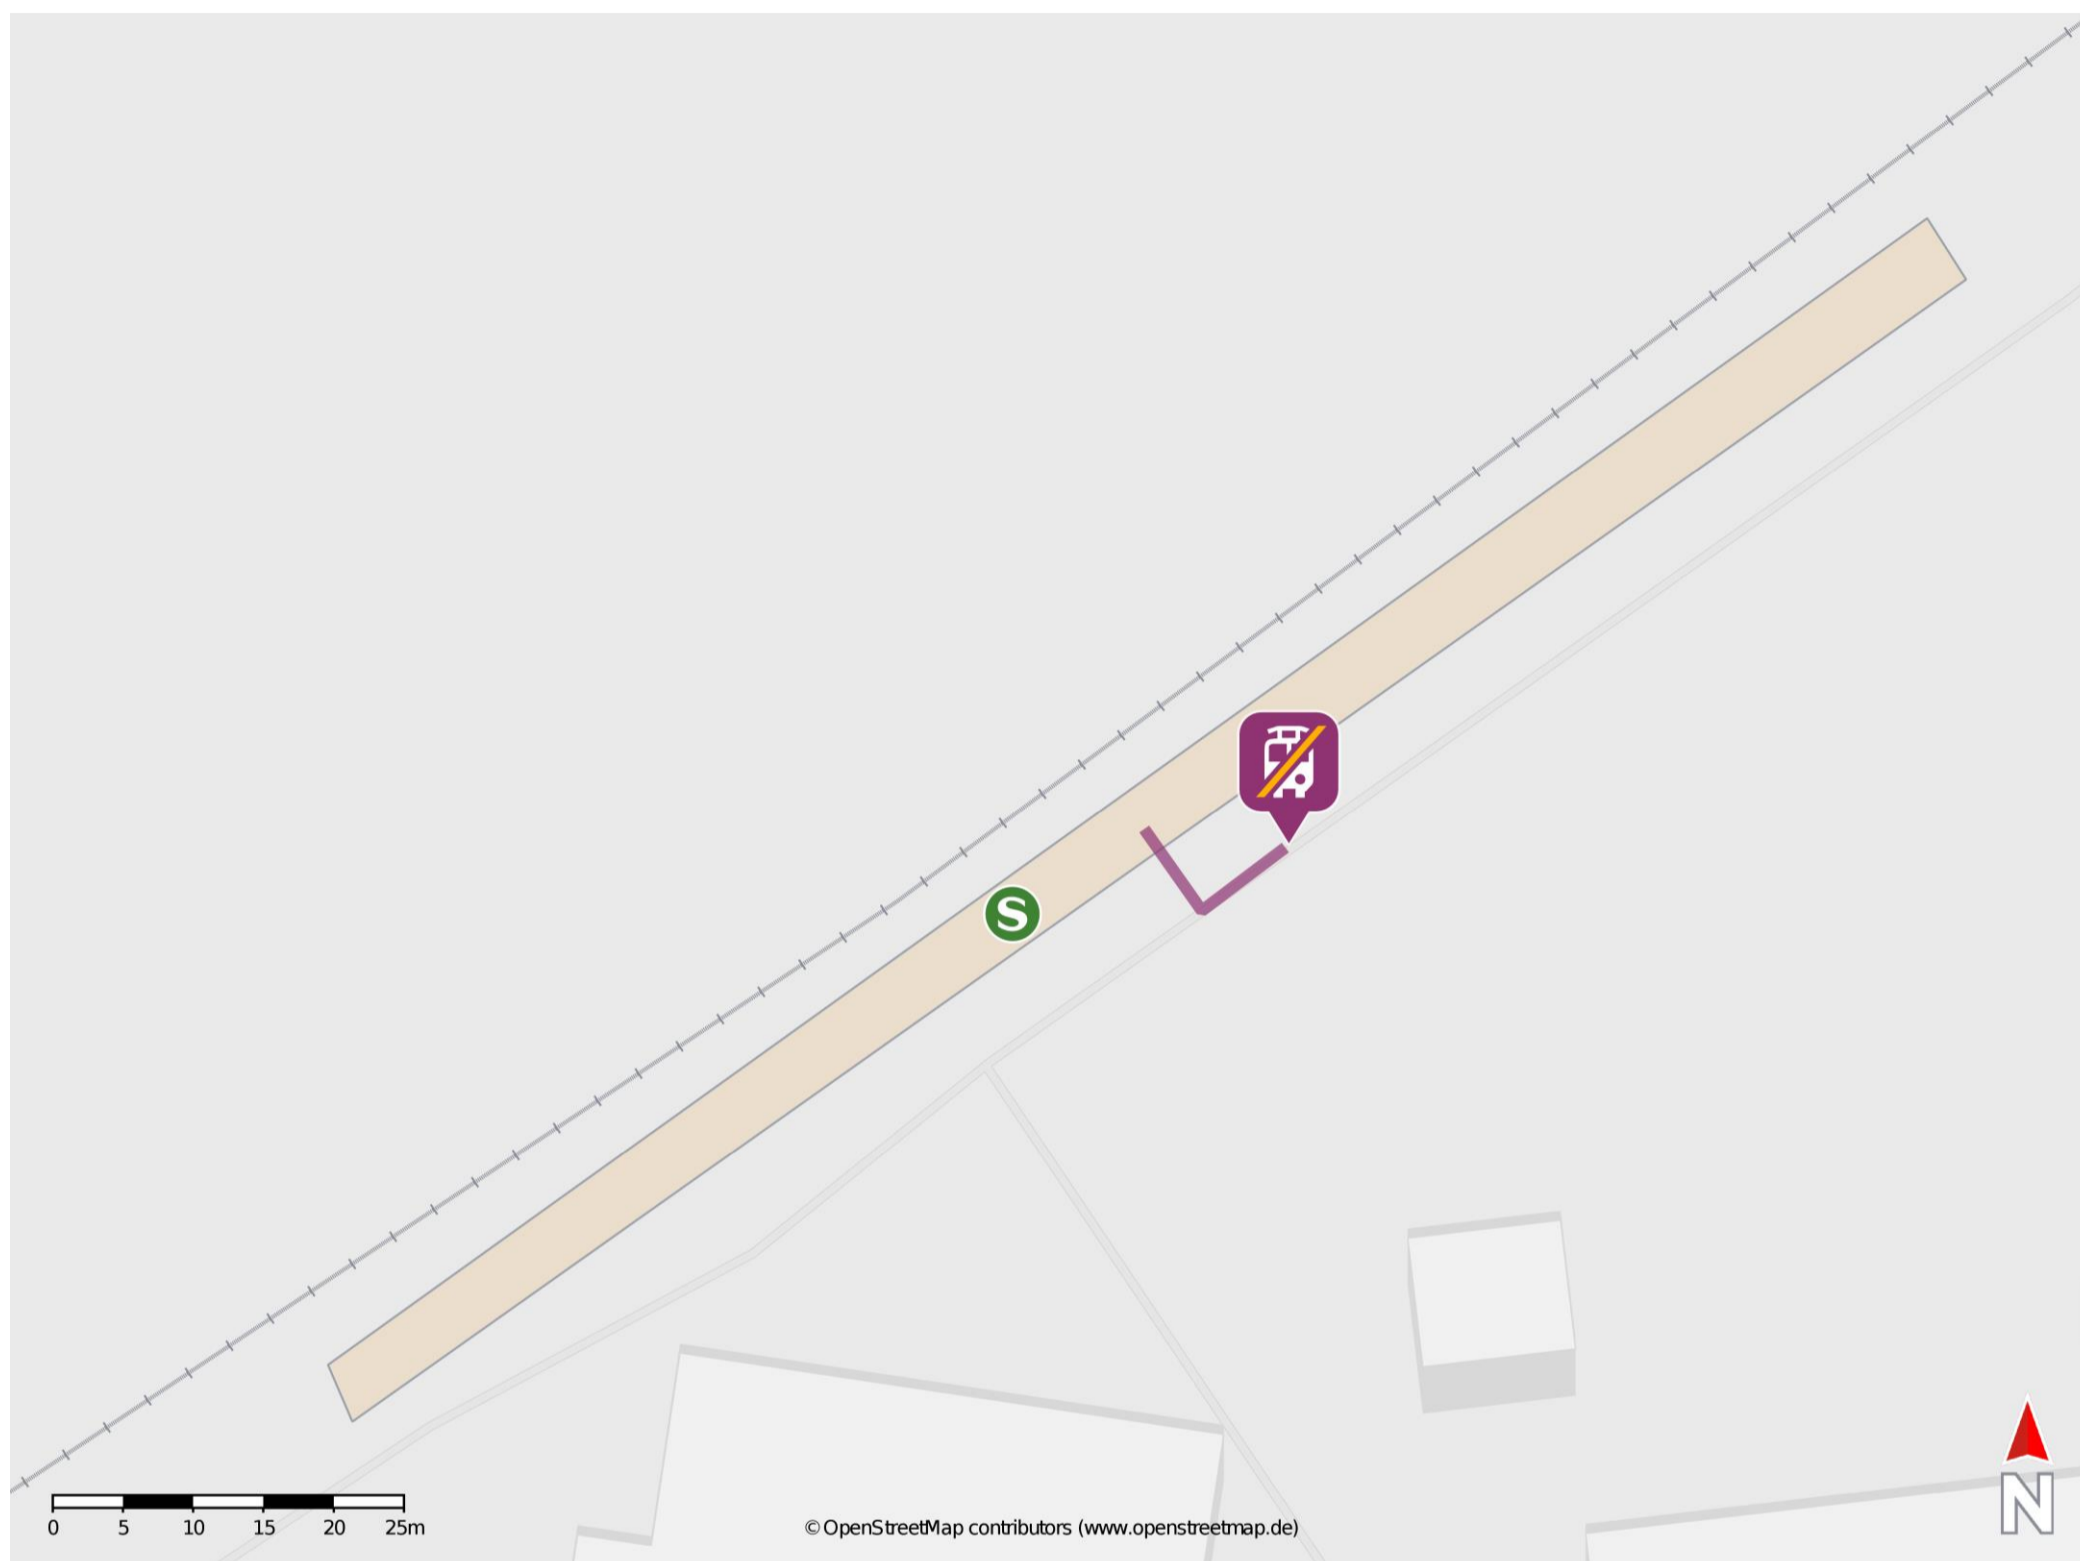

Umgebungsplan

Horb-Heiligenfeld

Wegbeschreibung Schienenersatzverkehr *

Verlassen Sie den Bahnsteig. Die Ersatzhaltestelle befindet sich in unmittelbarer Nähe.

*Fahrradmitnahme im Schienenersatzverkehr nur begrenzt, teilweise gar nicht möglich. Bitte informieren Sie sich bei dem von Ihnen genutzten Eisenbahnverkehrsunternehmen. Im QR Code sind die Koordinaten der Ersatzhaltestelle hinterlegt.

— barrierefrei
- - - nicht barrierefrei