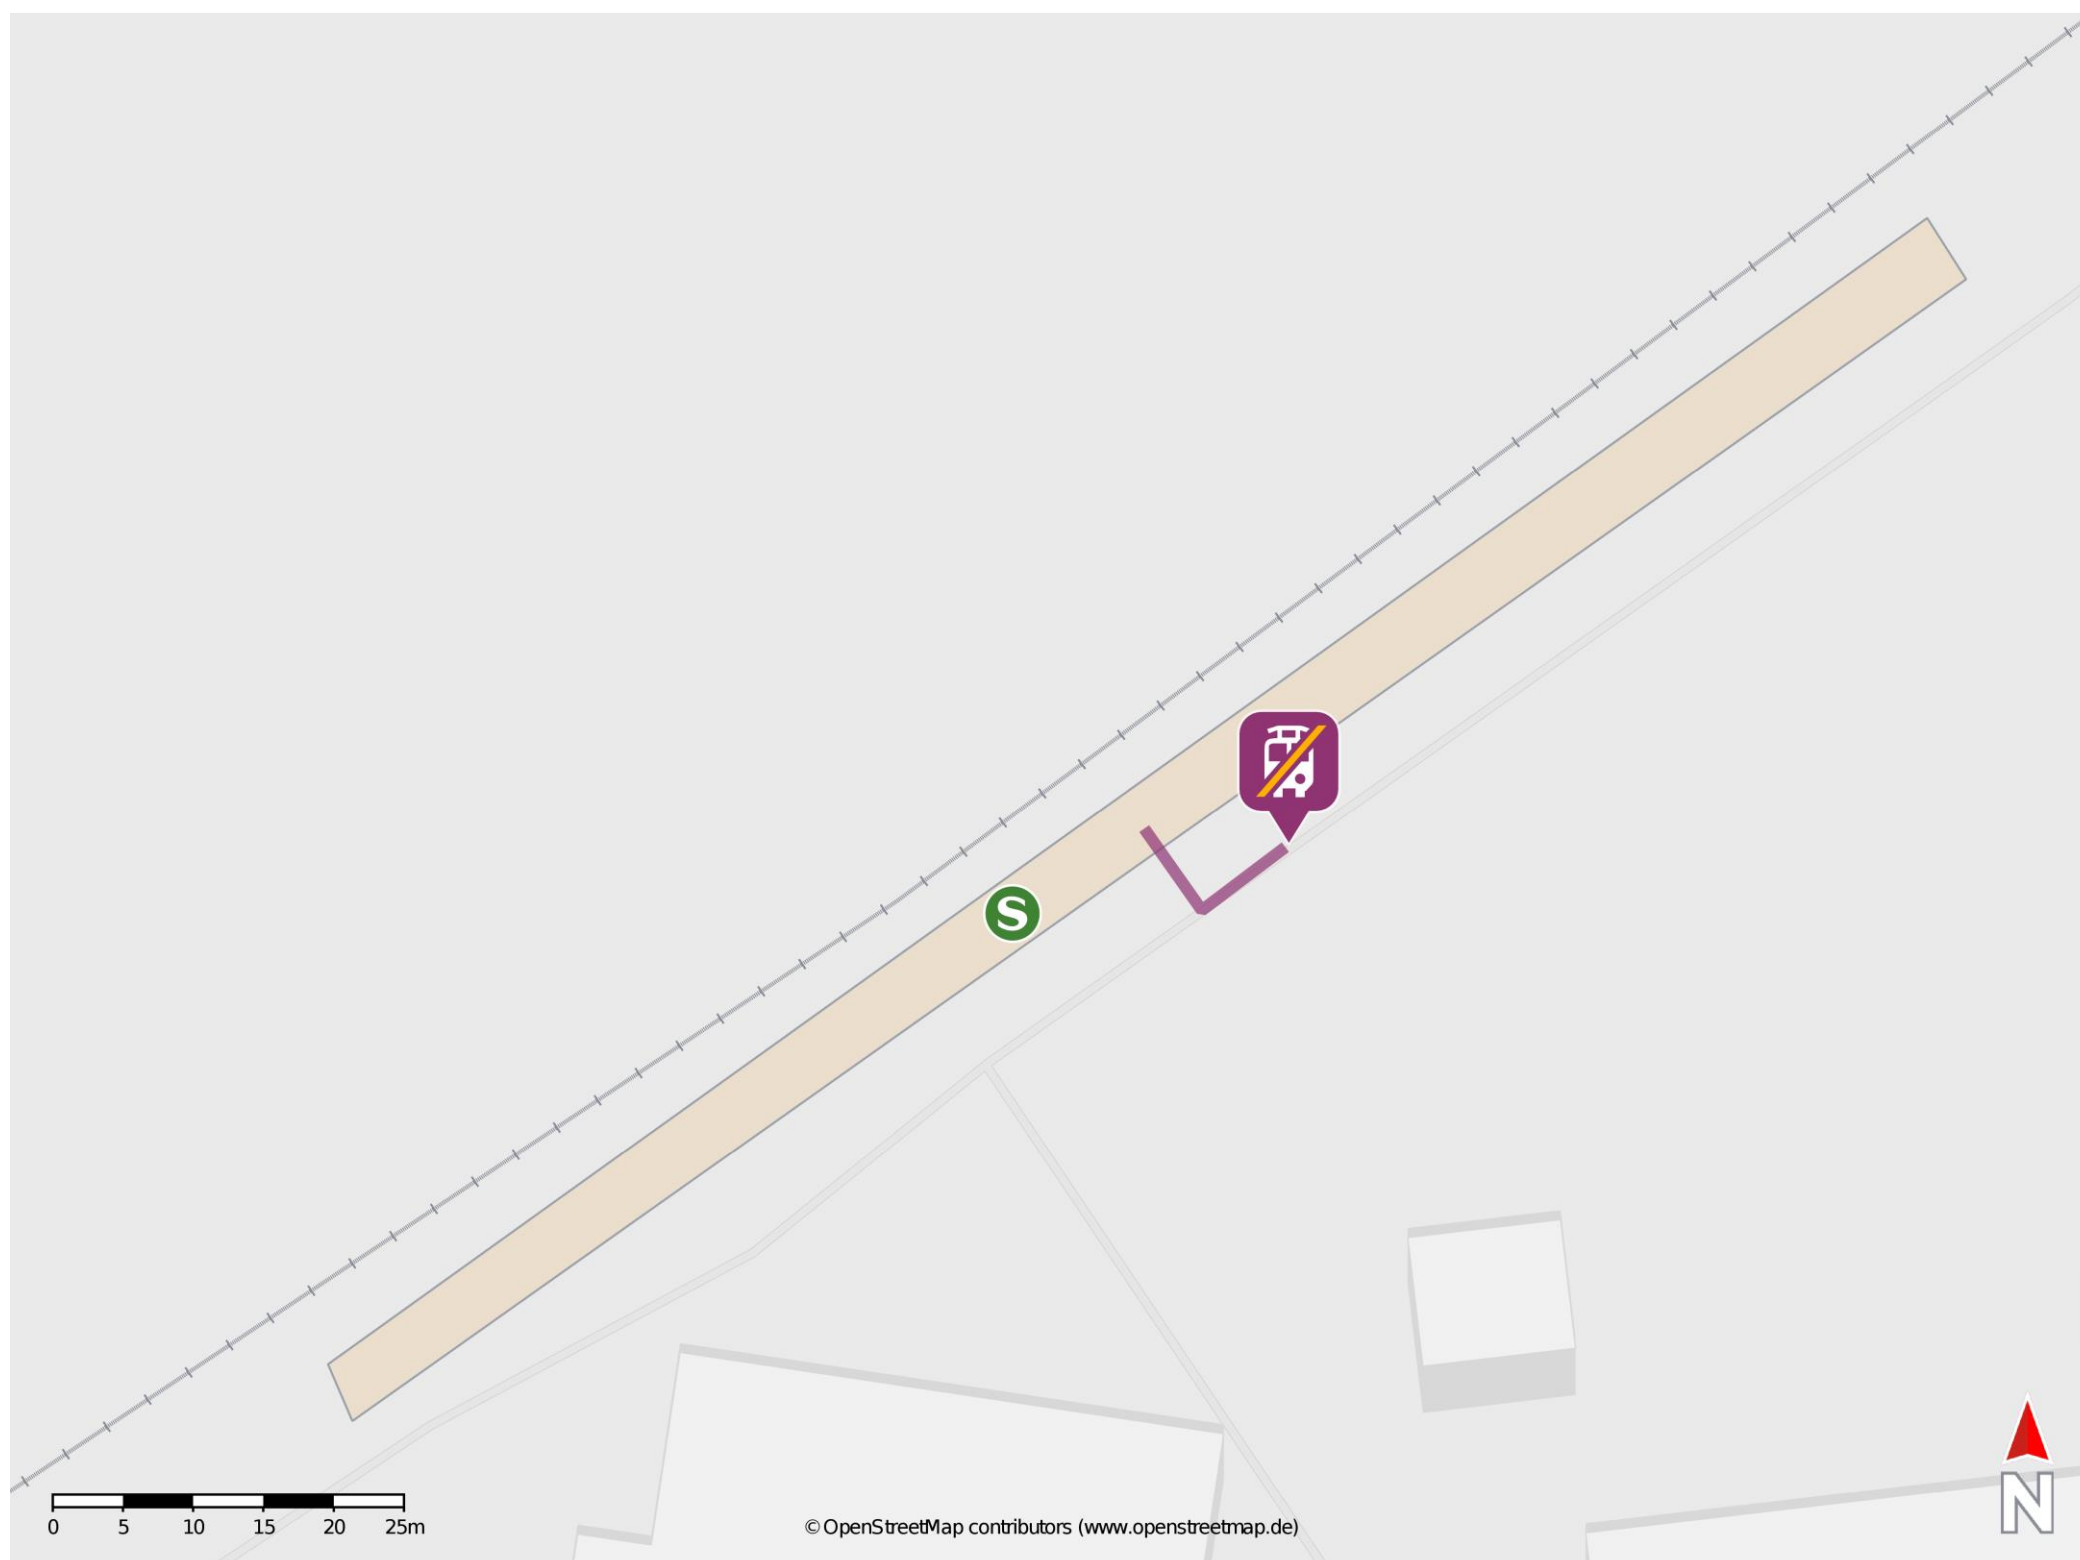

# Umgebungsplan

## Horb-Heiligenfeld

### Wegbeschreibung Schienenersatzverkehr \*

Verlassen Sie den Bahnsteig. Die Ersatzhaltestelle befindet sich in unmittelbarer Nähe.

\*Fahrradmitnahme im Schienenersatzverkehr nur begrenzt, teilweise gar nicht möglich. Bitte informieren Sie sich bei dem von Ihnen genutzten Eisenbahnverkehrsunternehmen. Im QR Code sind die Koordinaten der Ersatzhaltestelle hinterlegt.