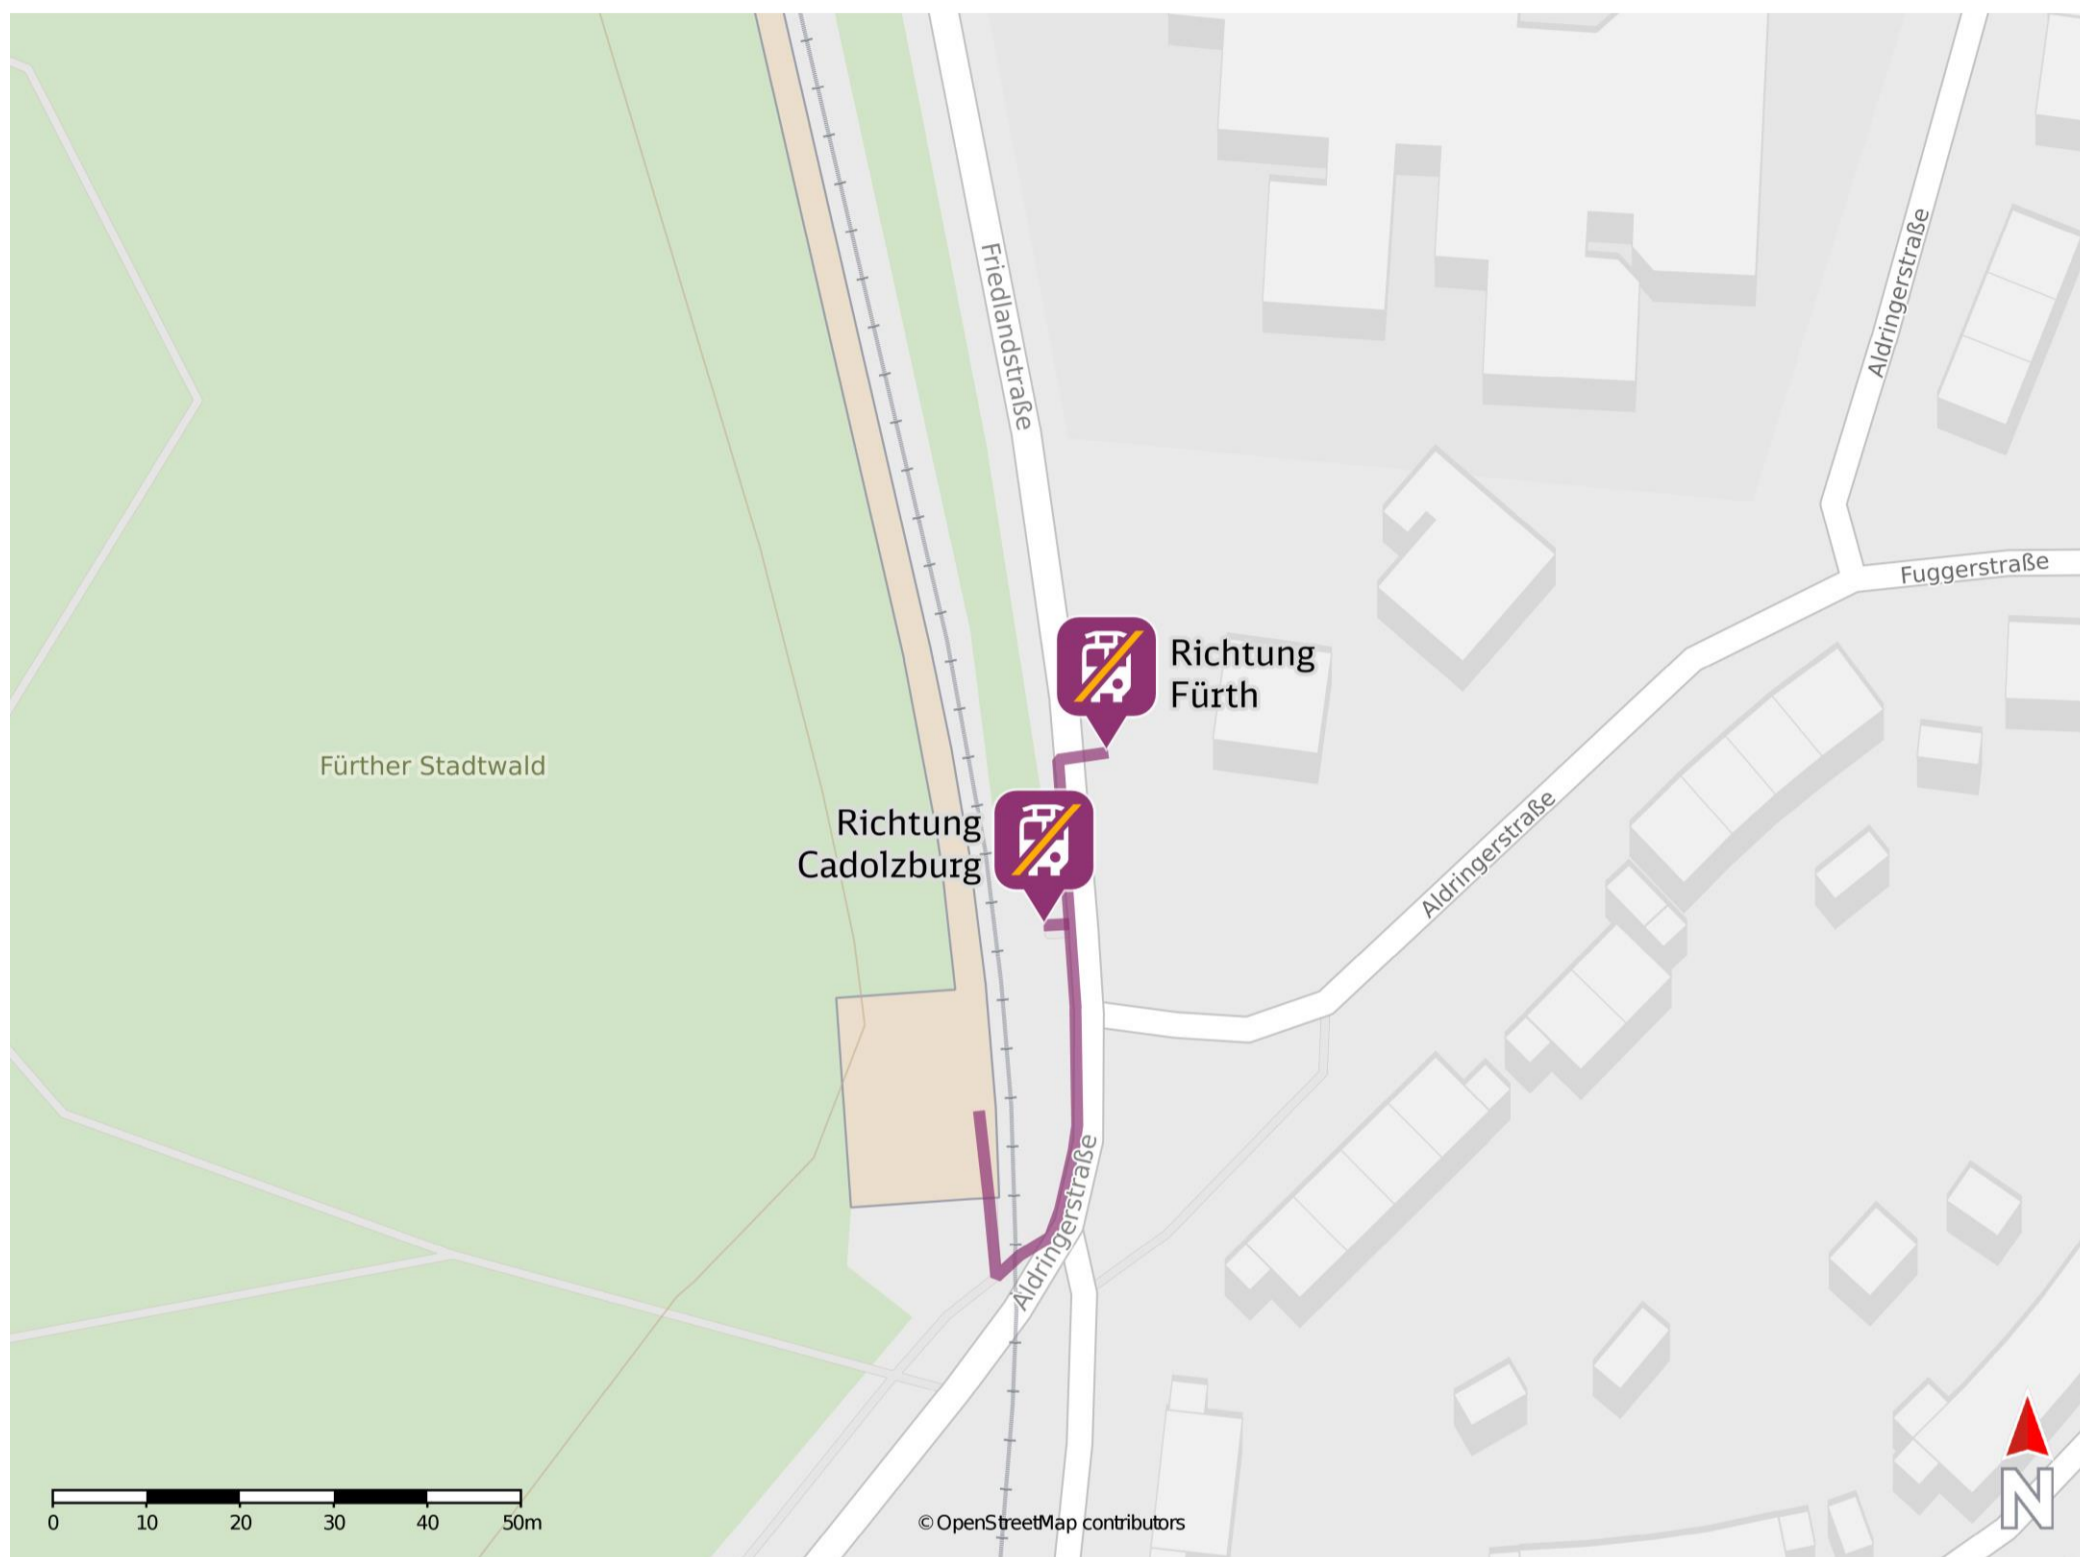

## Alte Veste

### Wegbeschreibung Schienenersatzverkehr \*

Verlassen Sie den Bahnsteig und begeben Sie sich an die Aldringerstraße. Biegen Sie nach links ab und folgen Sie dem Straßenverlauf wenige Meter bis zu den Ersatzhaltestellen an den Bushaltestellen Alte Veste.

Ersatzhaltestelle Richtung Cadolzburg

Ersatzhaltestelle Richtung Fürth

\* Fahrradmitnahme im Schienenersatzverkehr nur begrenzt möglich.  
Im QR Code sind die Koordinaten der Ersatzhaltestelle hinterlegt.