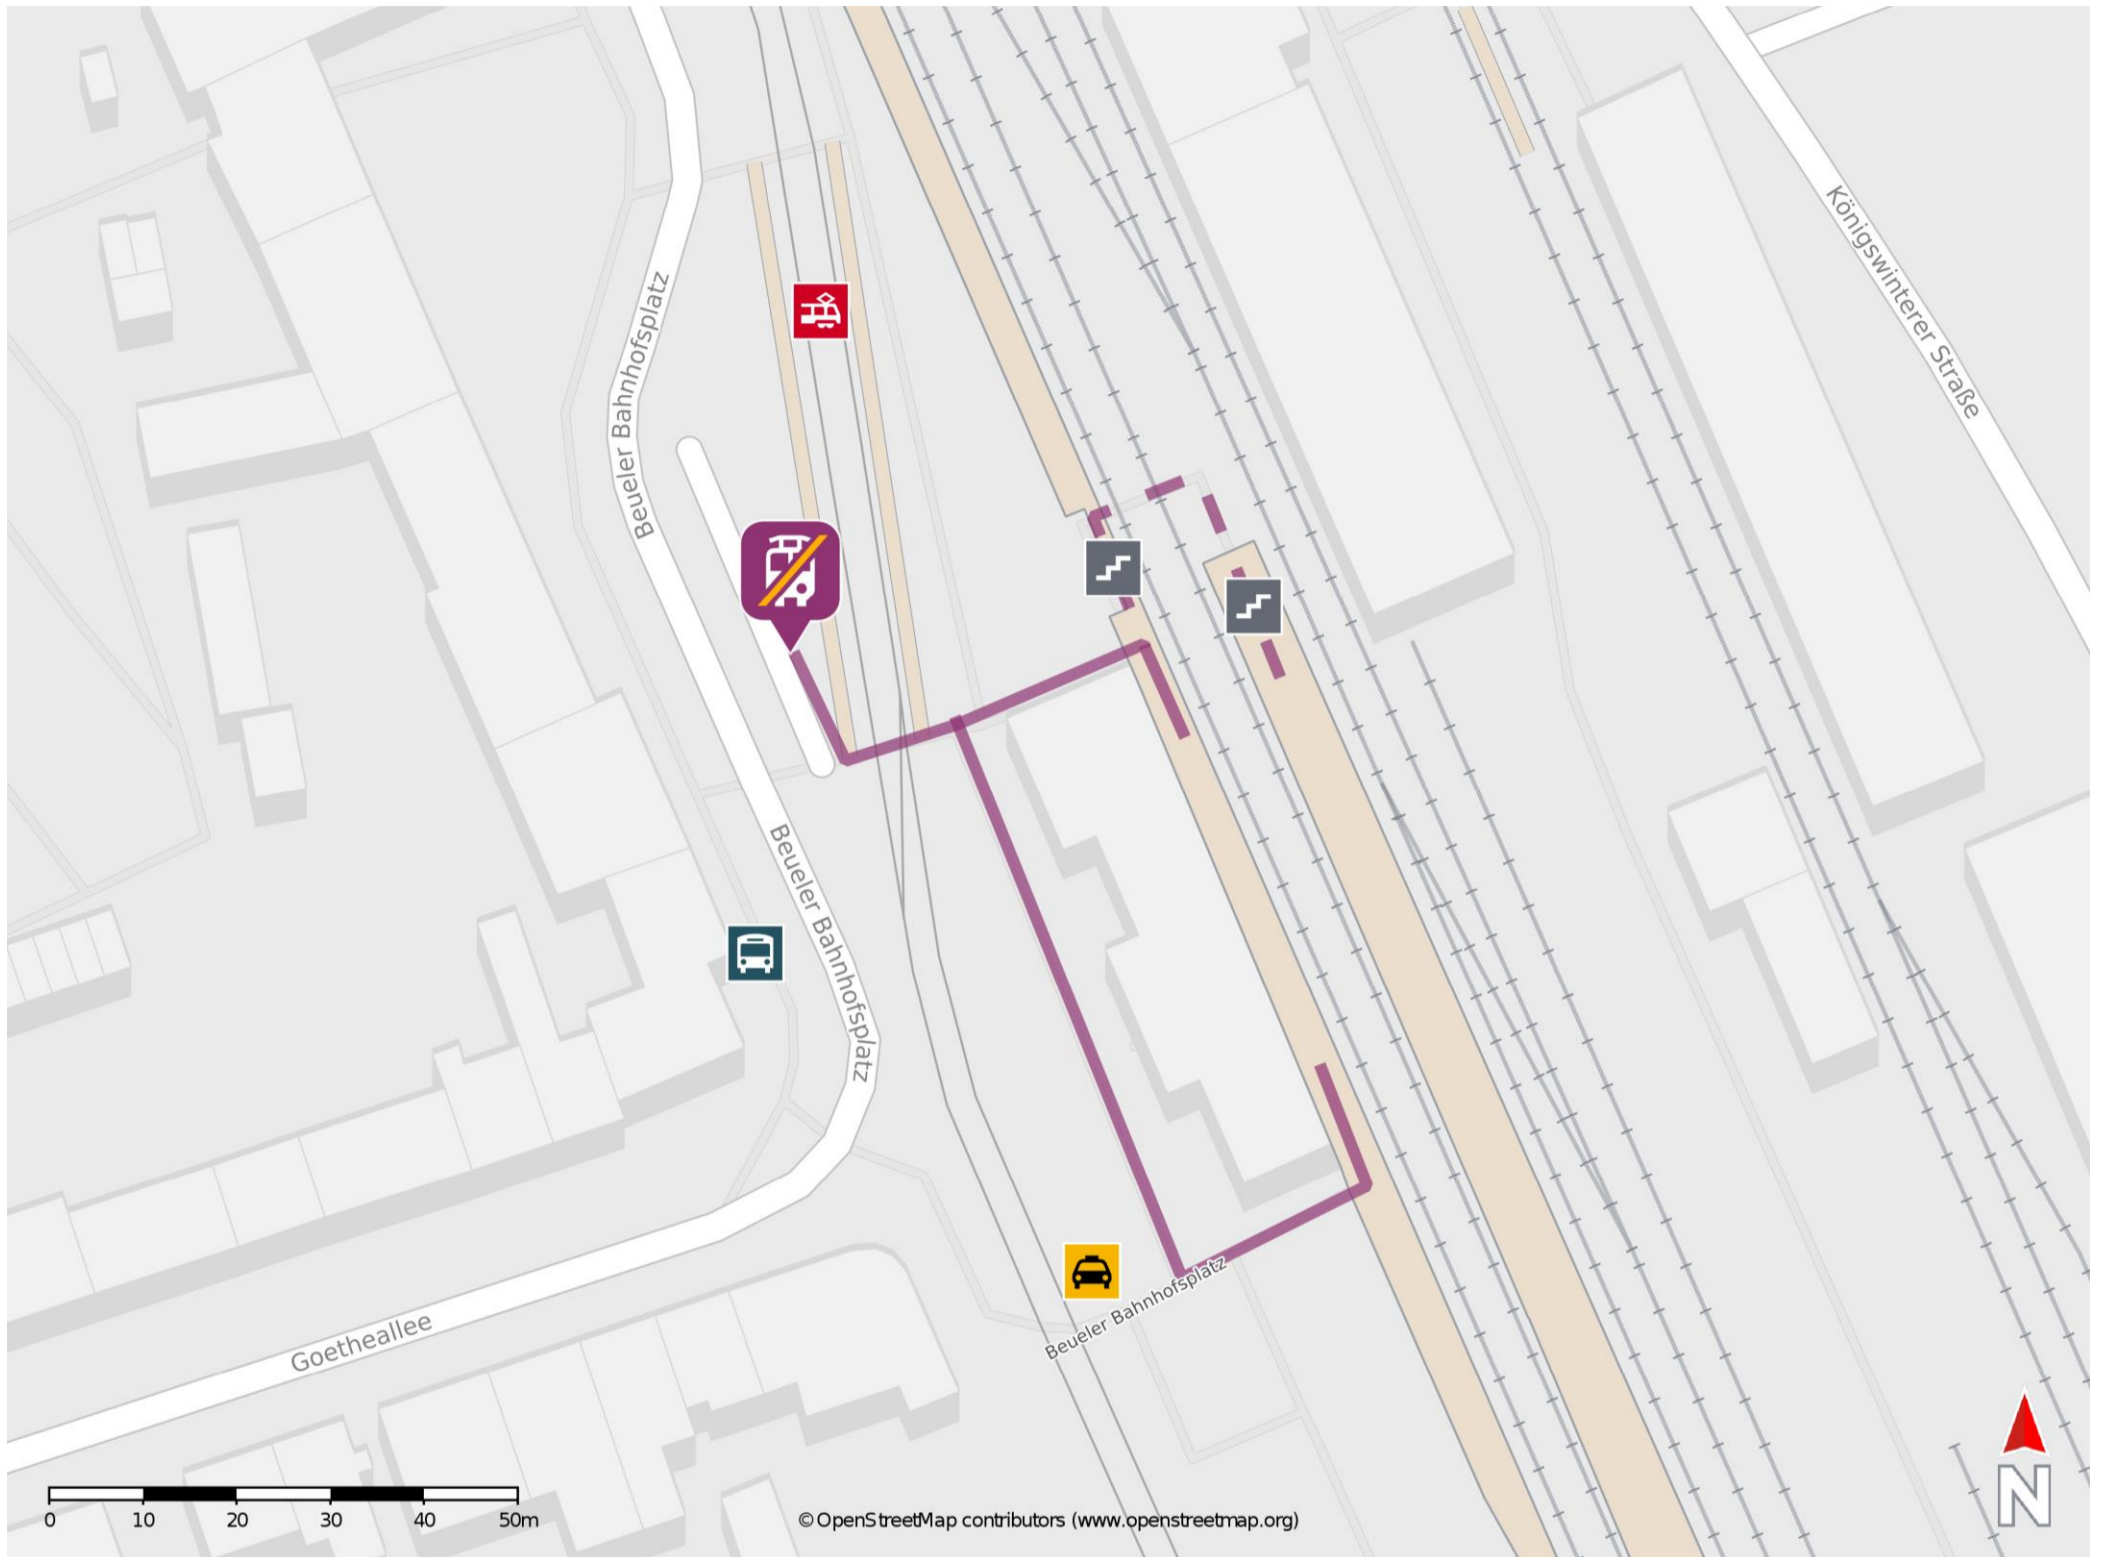

# Umgebungsplan

## Bonn-Beuel

### Wegbeschreibung Schienenersatzverkehr \*

Verlassen Sie den Bahnsteig und begeben Sie sich vor das Bahnhofsgebäude an den Beueler Bahnhofplatz zur Ersatzhaltestelle. Die Ersatzhaltestelle befindet sich an der Haltestelle Bahnhof am Bussteig C.

\*Fahrradmitnahme im Schienenersatzverkehr nur begrenzt, teilweise gar nicht möglich. Bitte informieren Sie sich bei dem von Ihnen genutzten Eisenbahnverkehrsunternehmen. Im QR Code sind die Koordinaten der Ersatzhaltestelle hinterlegt.