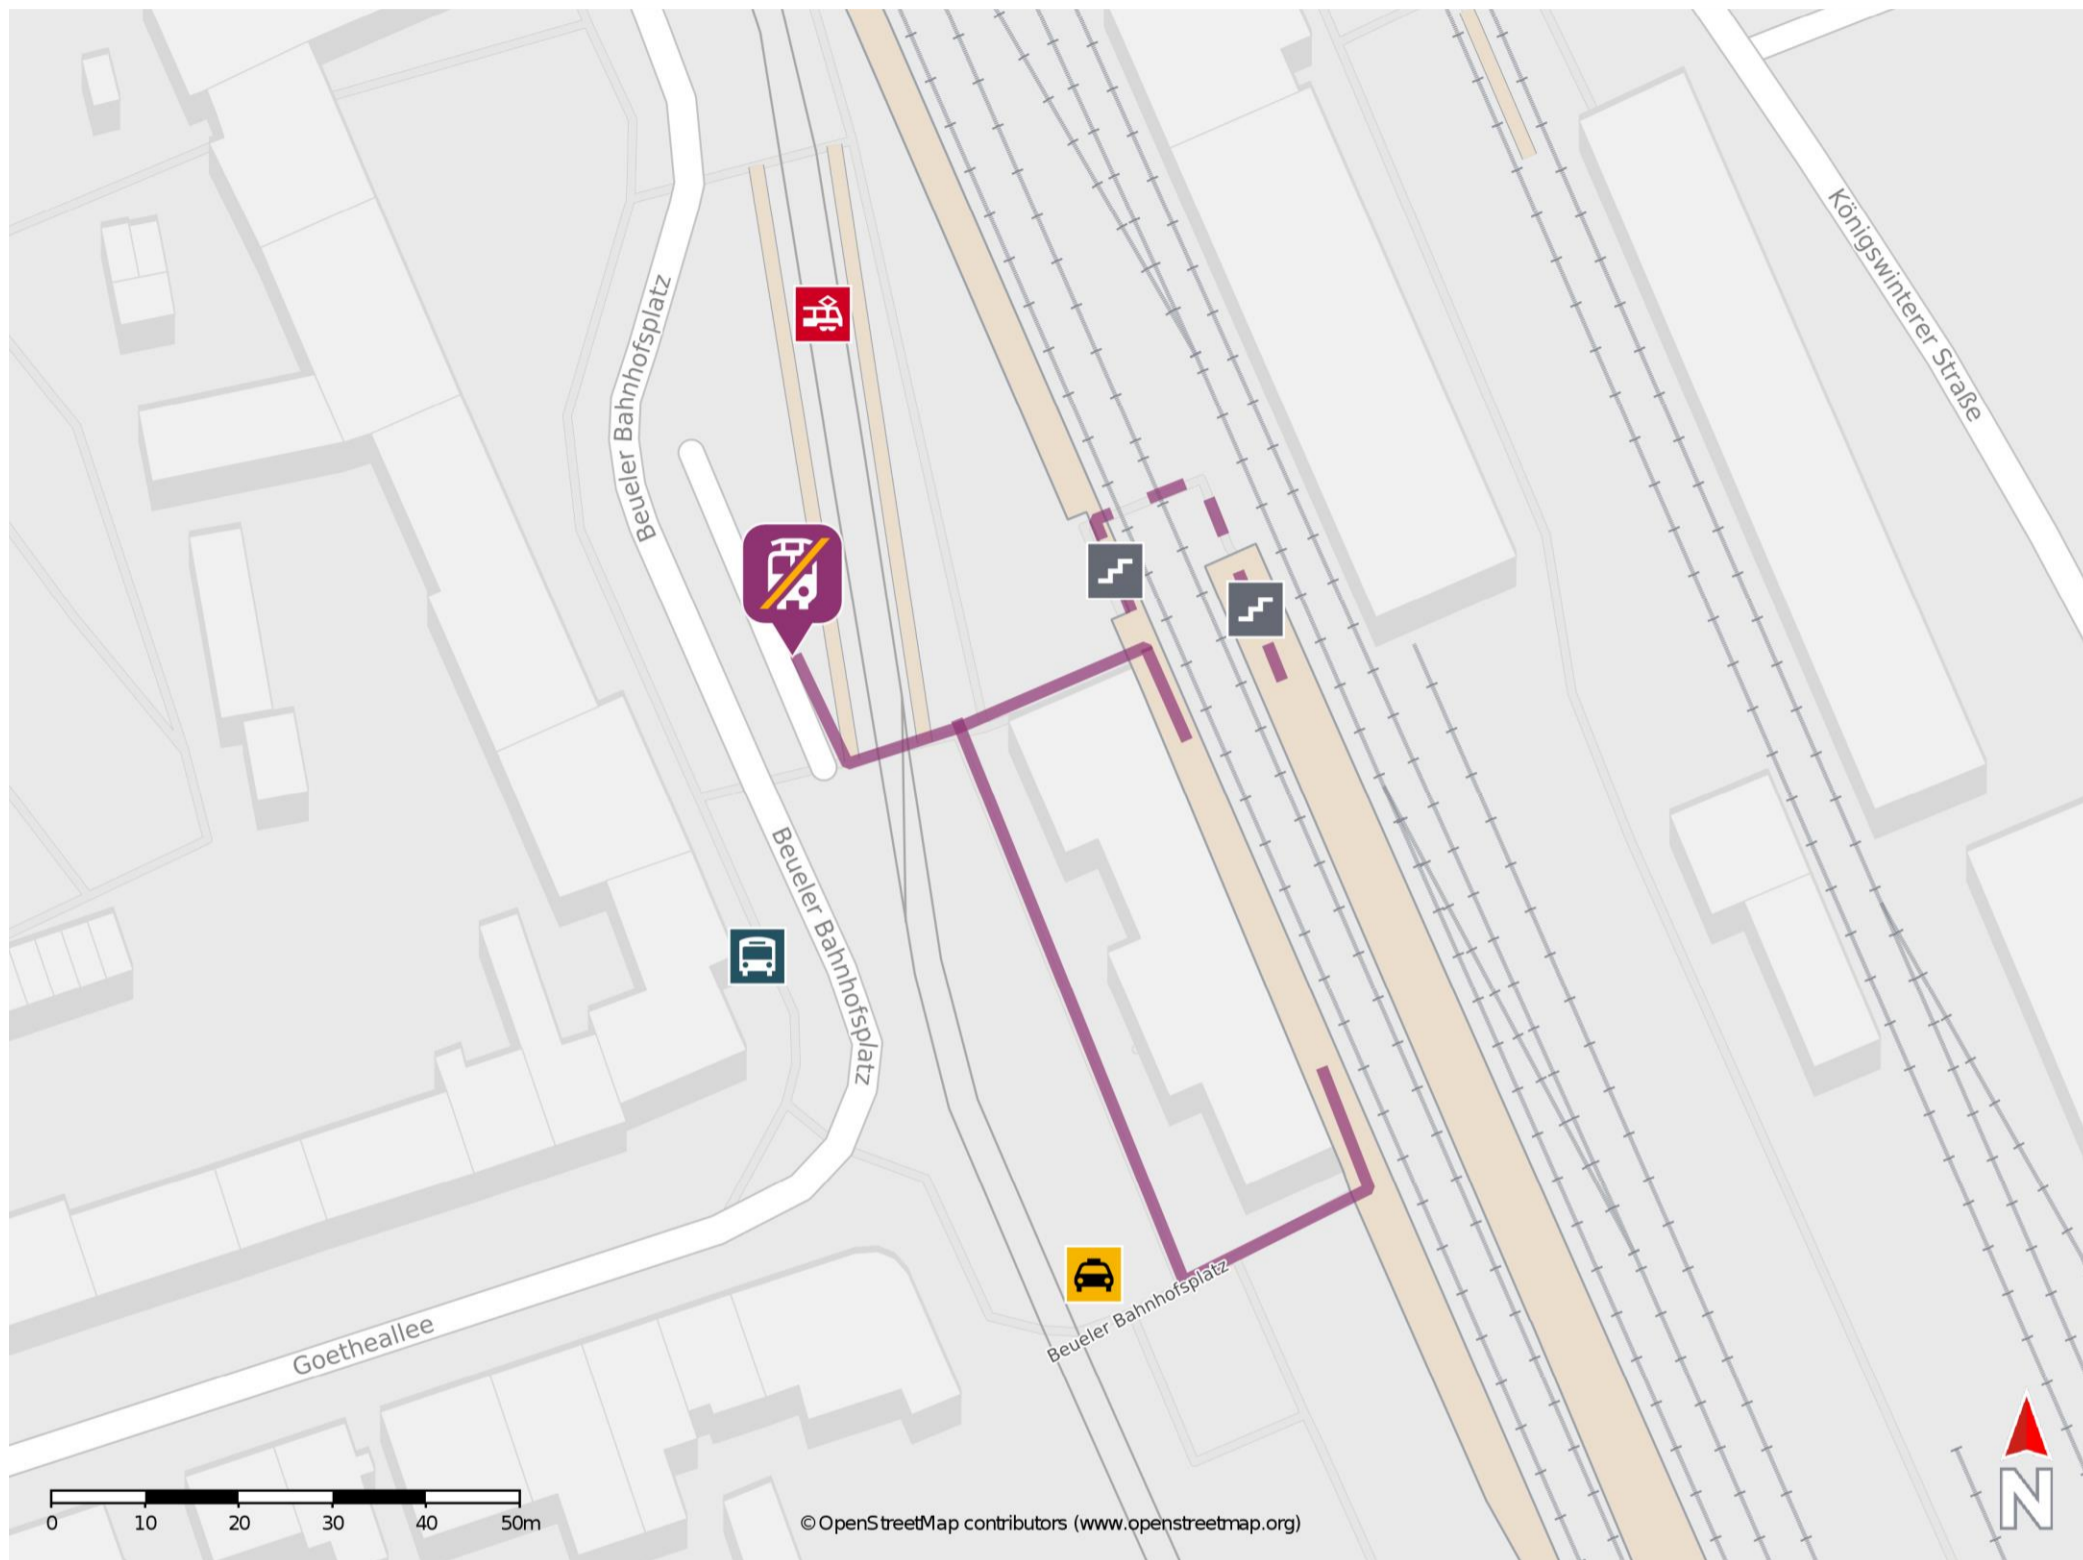

Umgebungsplan

Bonn-Beuel

Wegbeschreibung Schienenersatzverkehr *

Verlassen Sie den Bahnsteig und begeben Sie sich vor das Bahnhofsgebäude an den Beueler Bahnhofplatz zur Ersatzhaltestelle. Die Ersatzhaltestelle befindet sich an der Haltestelle Bahnhof am Bussteig C.

*Fahrradmitnahme im Schienenersatzverkehr nur begrenzt, teilweise gar nicht möglich. Bitte informieren Sie sich bei dem von Ihnen genutzten Eisenbahnverkehrsunternehmen. Im QR Code sind die Koordinaten der Ersatzhaltestelle hinterlegt.