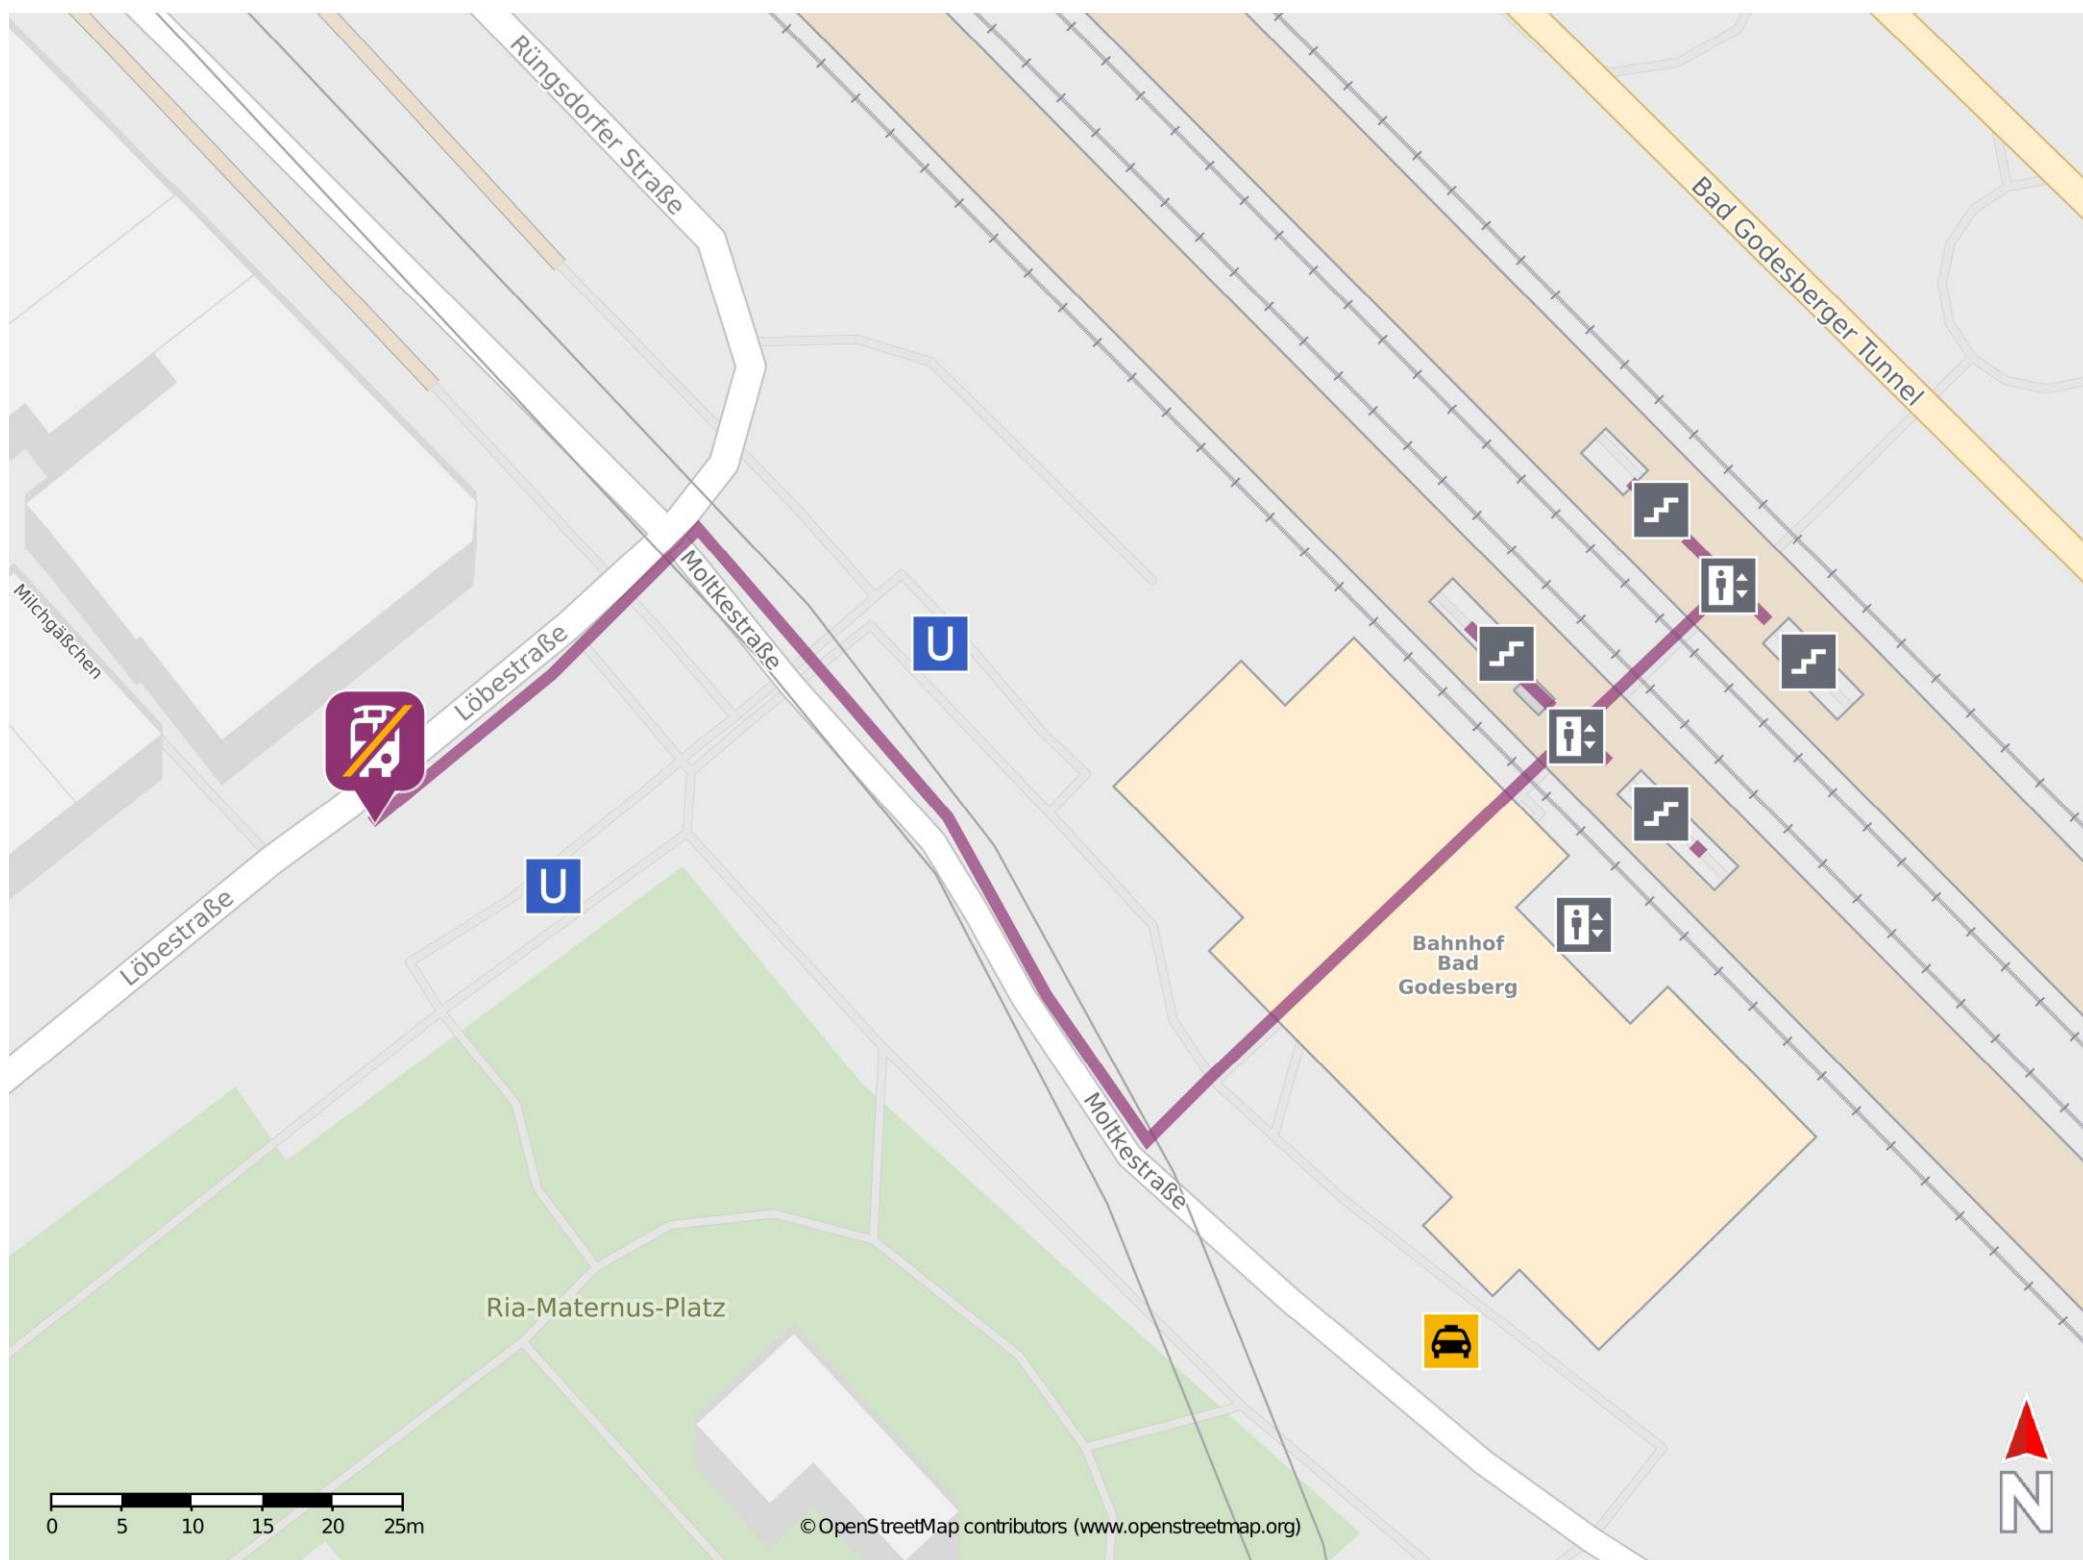

Umgebungsplan

Bonn-Bad Godesberg

Wegbeschreibung Schienenersatzverkehr *

Verlassen Sie den Bahnhof durch das Bahnhofsgebäude am Ausgang Moltkestraße/ Rita-Maternus-Platz und biegen Sie nach rechts ab. Folgen Sie dem Straßenverlauf bis zur Löbestraße und biegen Sie nach links ab. Folgen Sie der Straße bis zur Ersatzhaltestelle. Die Ersatzhaltestelle befindet sich an der Haltestelle Bahnhof/ Löbestraße.

*Fahrradmitnahme im Schienenersatzverkehr nur begrenzt, teilweise gar nicht möglich. Bitte informieren Sie sich bei dem von Ihnen genutzten Eisenbahnverkehrsunternehmen. Im QR Code sind die Koordinaten der Ersatzhaltestelle hinterlegt.

— barrierefrei
- - nicht barrierefrei