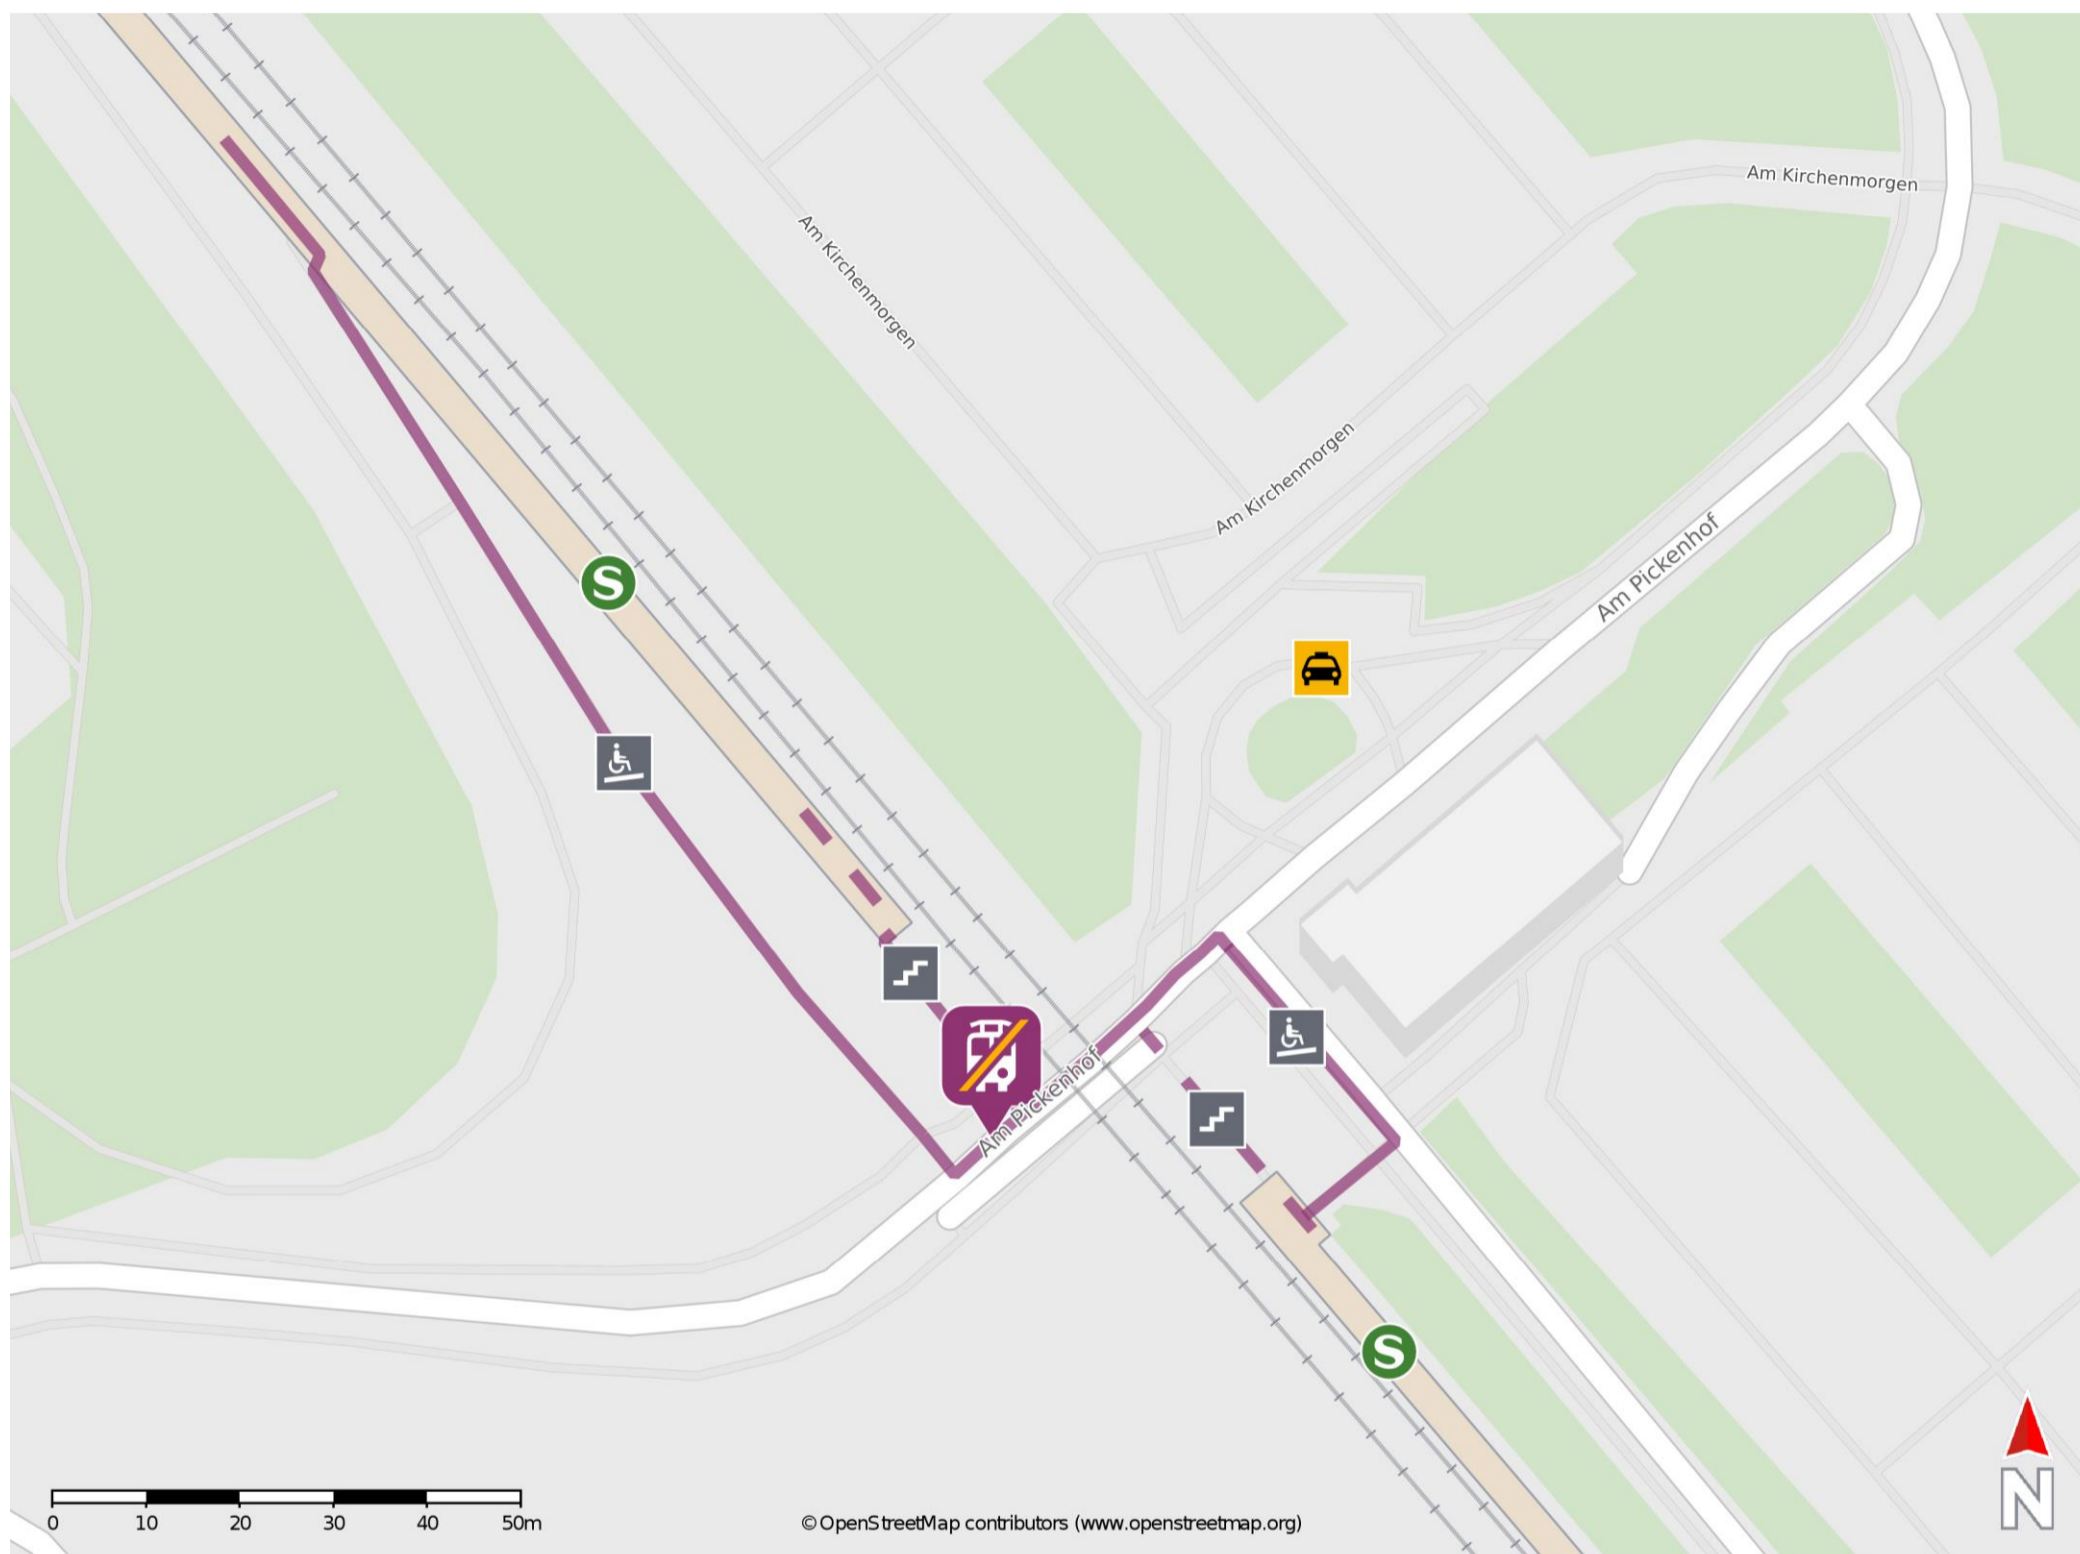

Neuss Allerheiligen

Wegbeschreibung Schienenersatzverkehr *

Verlassen Sie den Bahnsteig und begeben Sie sich an die Straße Am Pickenhof. Biegen Sie nach links bzw. rechts ab und folgen Sie der Straße bis zur Ersatzhaltestelle. Die Ersatzhaltestelle befindet sich an der Bushaltestelle Bahnhof.

* Fahrradmitnahme im Schienenersatzverkehr nur begrenzt möglich.
Im QR Code sind die Koordinaten der Ersatzhaltestelle hinterlegt.

— barrierefrei
- - nicht barrierefrei