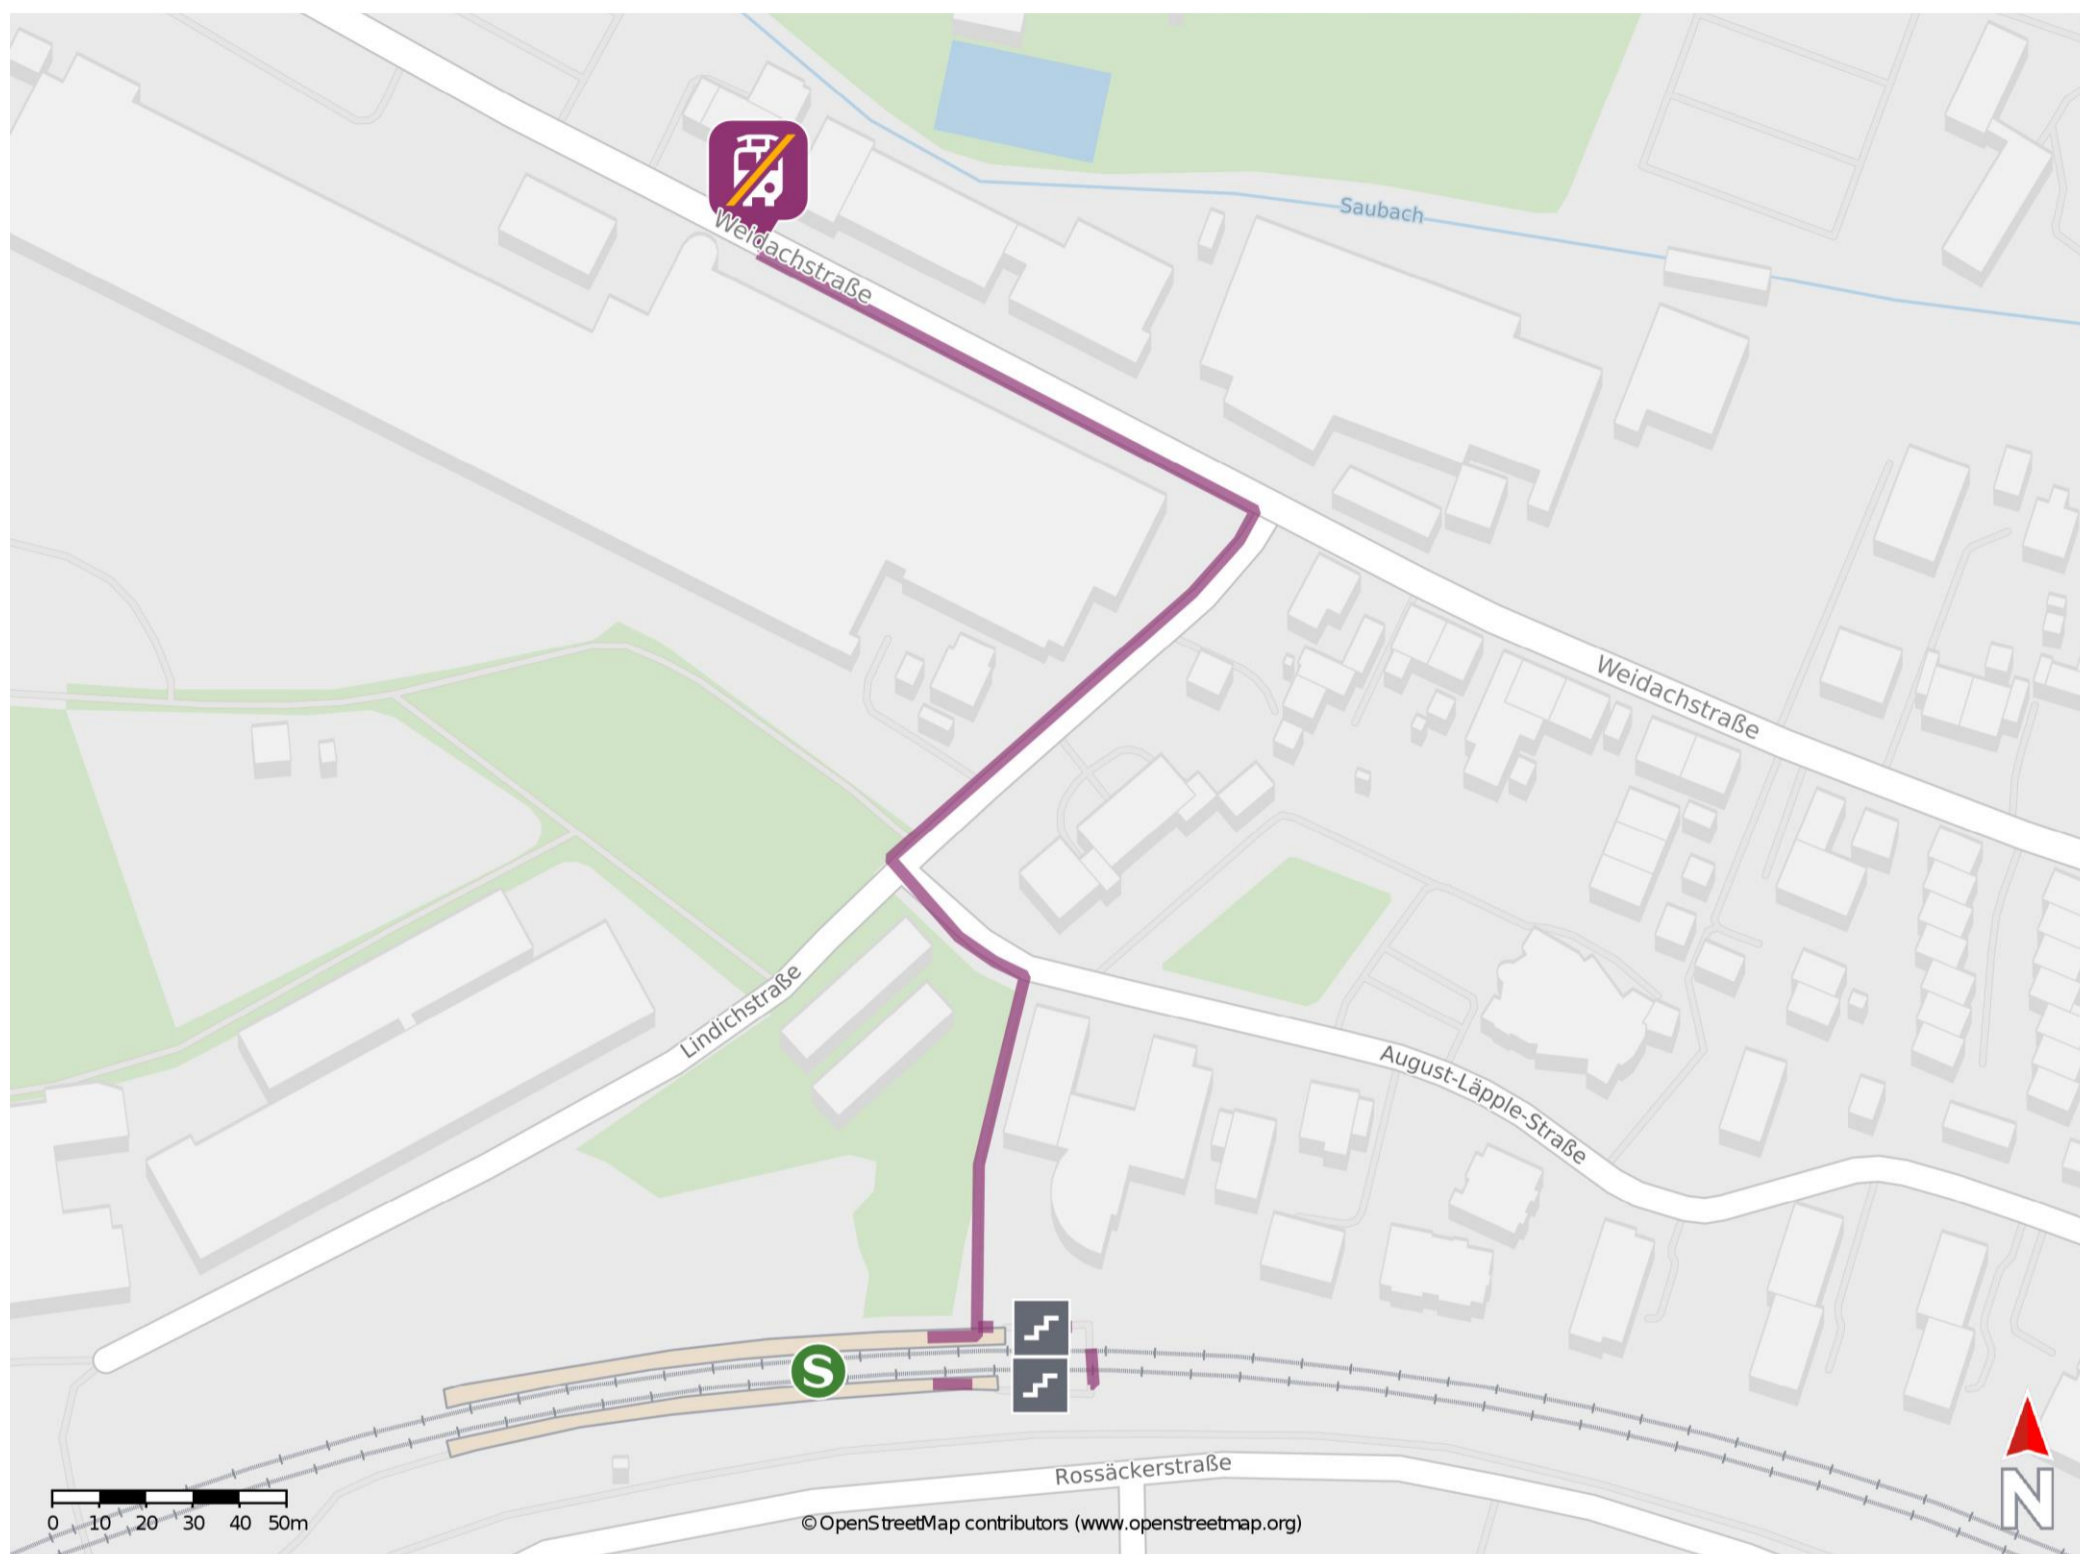

## Weinsberg West

### Wegbeschreibung Schienenersatzverkehr \*

Verlassen Sie den Bahnsteig und begeben Sie sich an die August-Läpple-Straße. Biegen Sie nach links ab und folgen Sie der Straße bis zur Lindichstraße. Biegen Sie nach rechts ab und folgen Sie der Straße bis zur Weidachstraße. Biegen Sie links in die Weidachstraße ab und folgen Sie der Straße bis zur Ersatzhaltestelle. Die Ersatzhaltestelle befindet sich an der Bushaltestelle Weidachstraße.

\* Fahrradmitnahme im Schienenersatzverkehr nur begrenzt möglich.  
Im QR Code sind die Koordinaten der Ersatzhaltestelle hinterlegt.

— barrierefrei  
— nicht barrierefrei