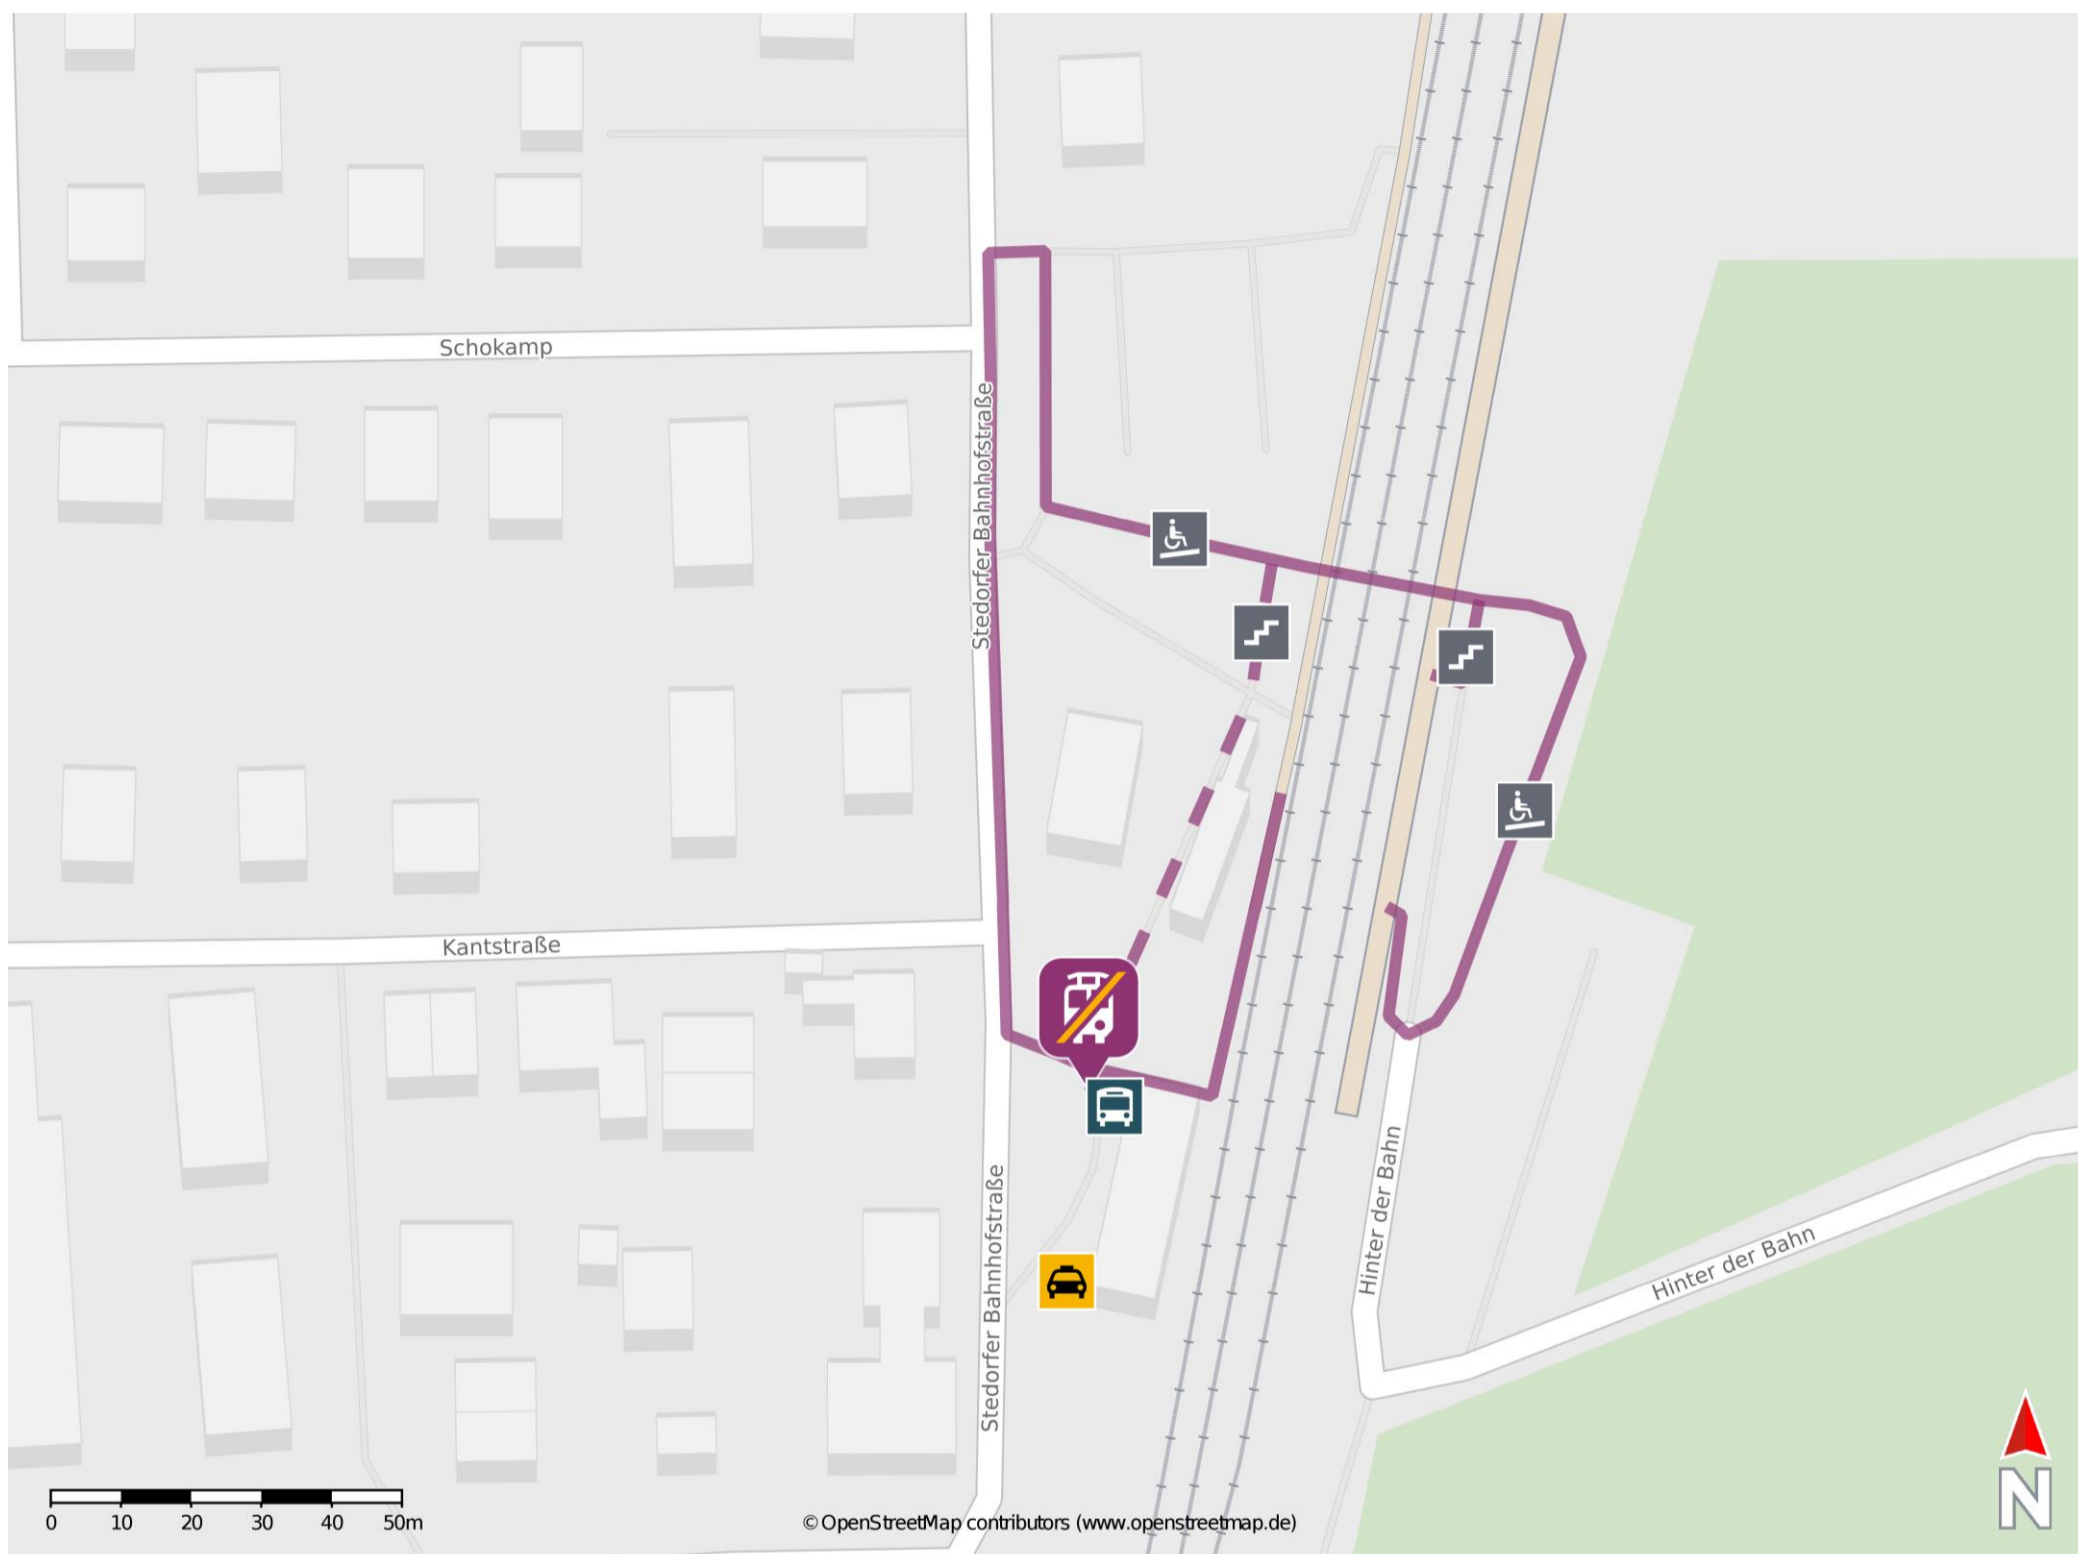

### Wegbeschreibung Schienenersatzverkehr \*

Von Gleis 1: Verlassen Sie den Bahnsteig und begeben Sie sich in Richtung Stedorfer Bahnhofstraße. Die Ersatzhaltestelle befindet sich an der Haltestelle Dörverden, Bahnhof unmittelbar vor dem Bahnhofsgebäude.

Von Gleis 4: Verlassen Sie den Bahnsteig über die Treppenanlage oder die Rampe und passieren Sie die Unterführung. Benutzen Sie nach der Unterführung entweder die Rampe oder die Treppe. Bei Benutzung der Rampe folgen Sie dem Weg bis zur Stedorfer Bahnhofstraße und folgen Sie dieser bis zur Ersatzhaltestelle. Bei Benutzung der Treppe folgen Sie dem Weg bis zur Ersatzhaltestelle. Die Ersatzhaltestelle befindet sich an der Haltestelle Dörverden, Bahnhof unmittelbar vor dem Bahnhofsgebäude.

\* Fahrradmitnahme im Schienenersatzverkehr nur begrenzt möglich.  
Im QR Code sind die Koordinaten der Ersatzhaltestelle hinterlegt.

— barrierefrei  
- nicht barrierefrei