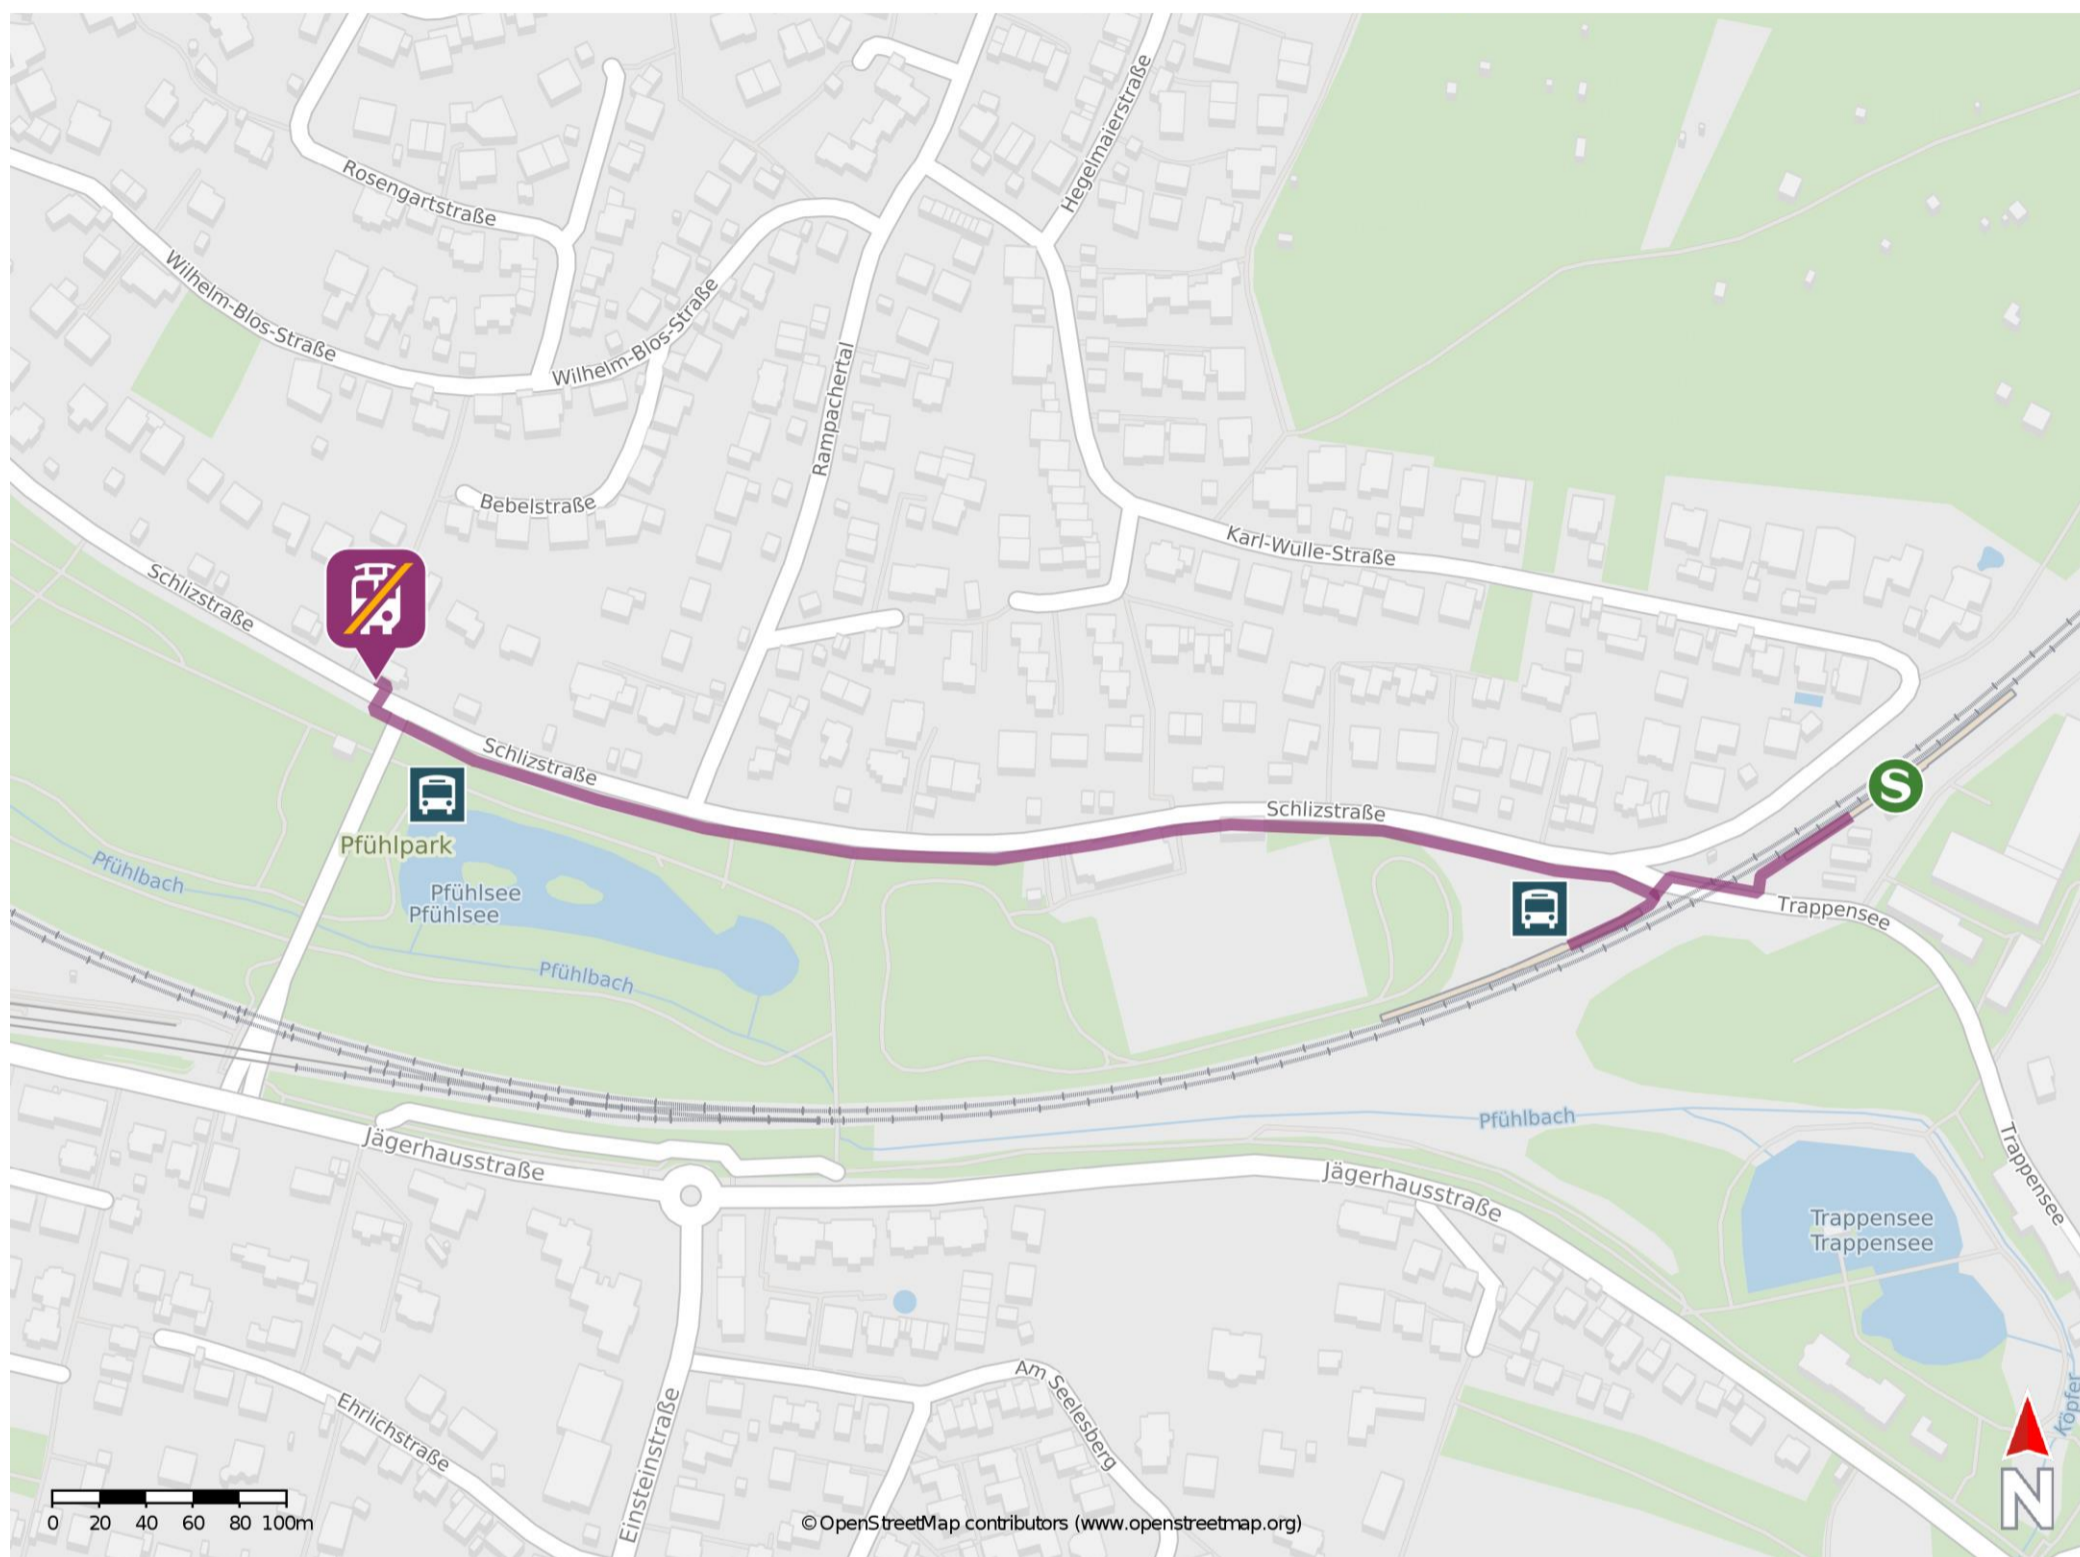

Heilbronn Trappensee

Wegbeschreibung Schienenersatzverkehr *

Verlassen Sie den Bahnsteig in Richtung Norden, ggf. über den Bahnübergang und begeben Sie sich an die Schlitzstraße. Biegen Sie nach links ab und folgen Sie dem Straßenverlauf ca. 570 m bis zur Ersatzhaltestelle. Die Ersatzhaltestelle befindet sich an der Bushaltestelle Pfühlpark West.

* Fahrradmitnahme im Schienenersatzverkehr nur begrenzt möglich.
Im QR Code sind die Koordinaten der Ersatzhaltestelle hinterlegt.

— barrierefrei
— nicht barrierefrei