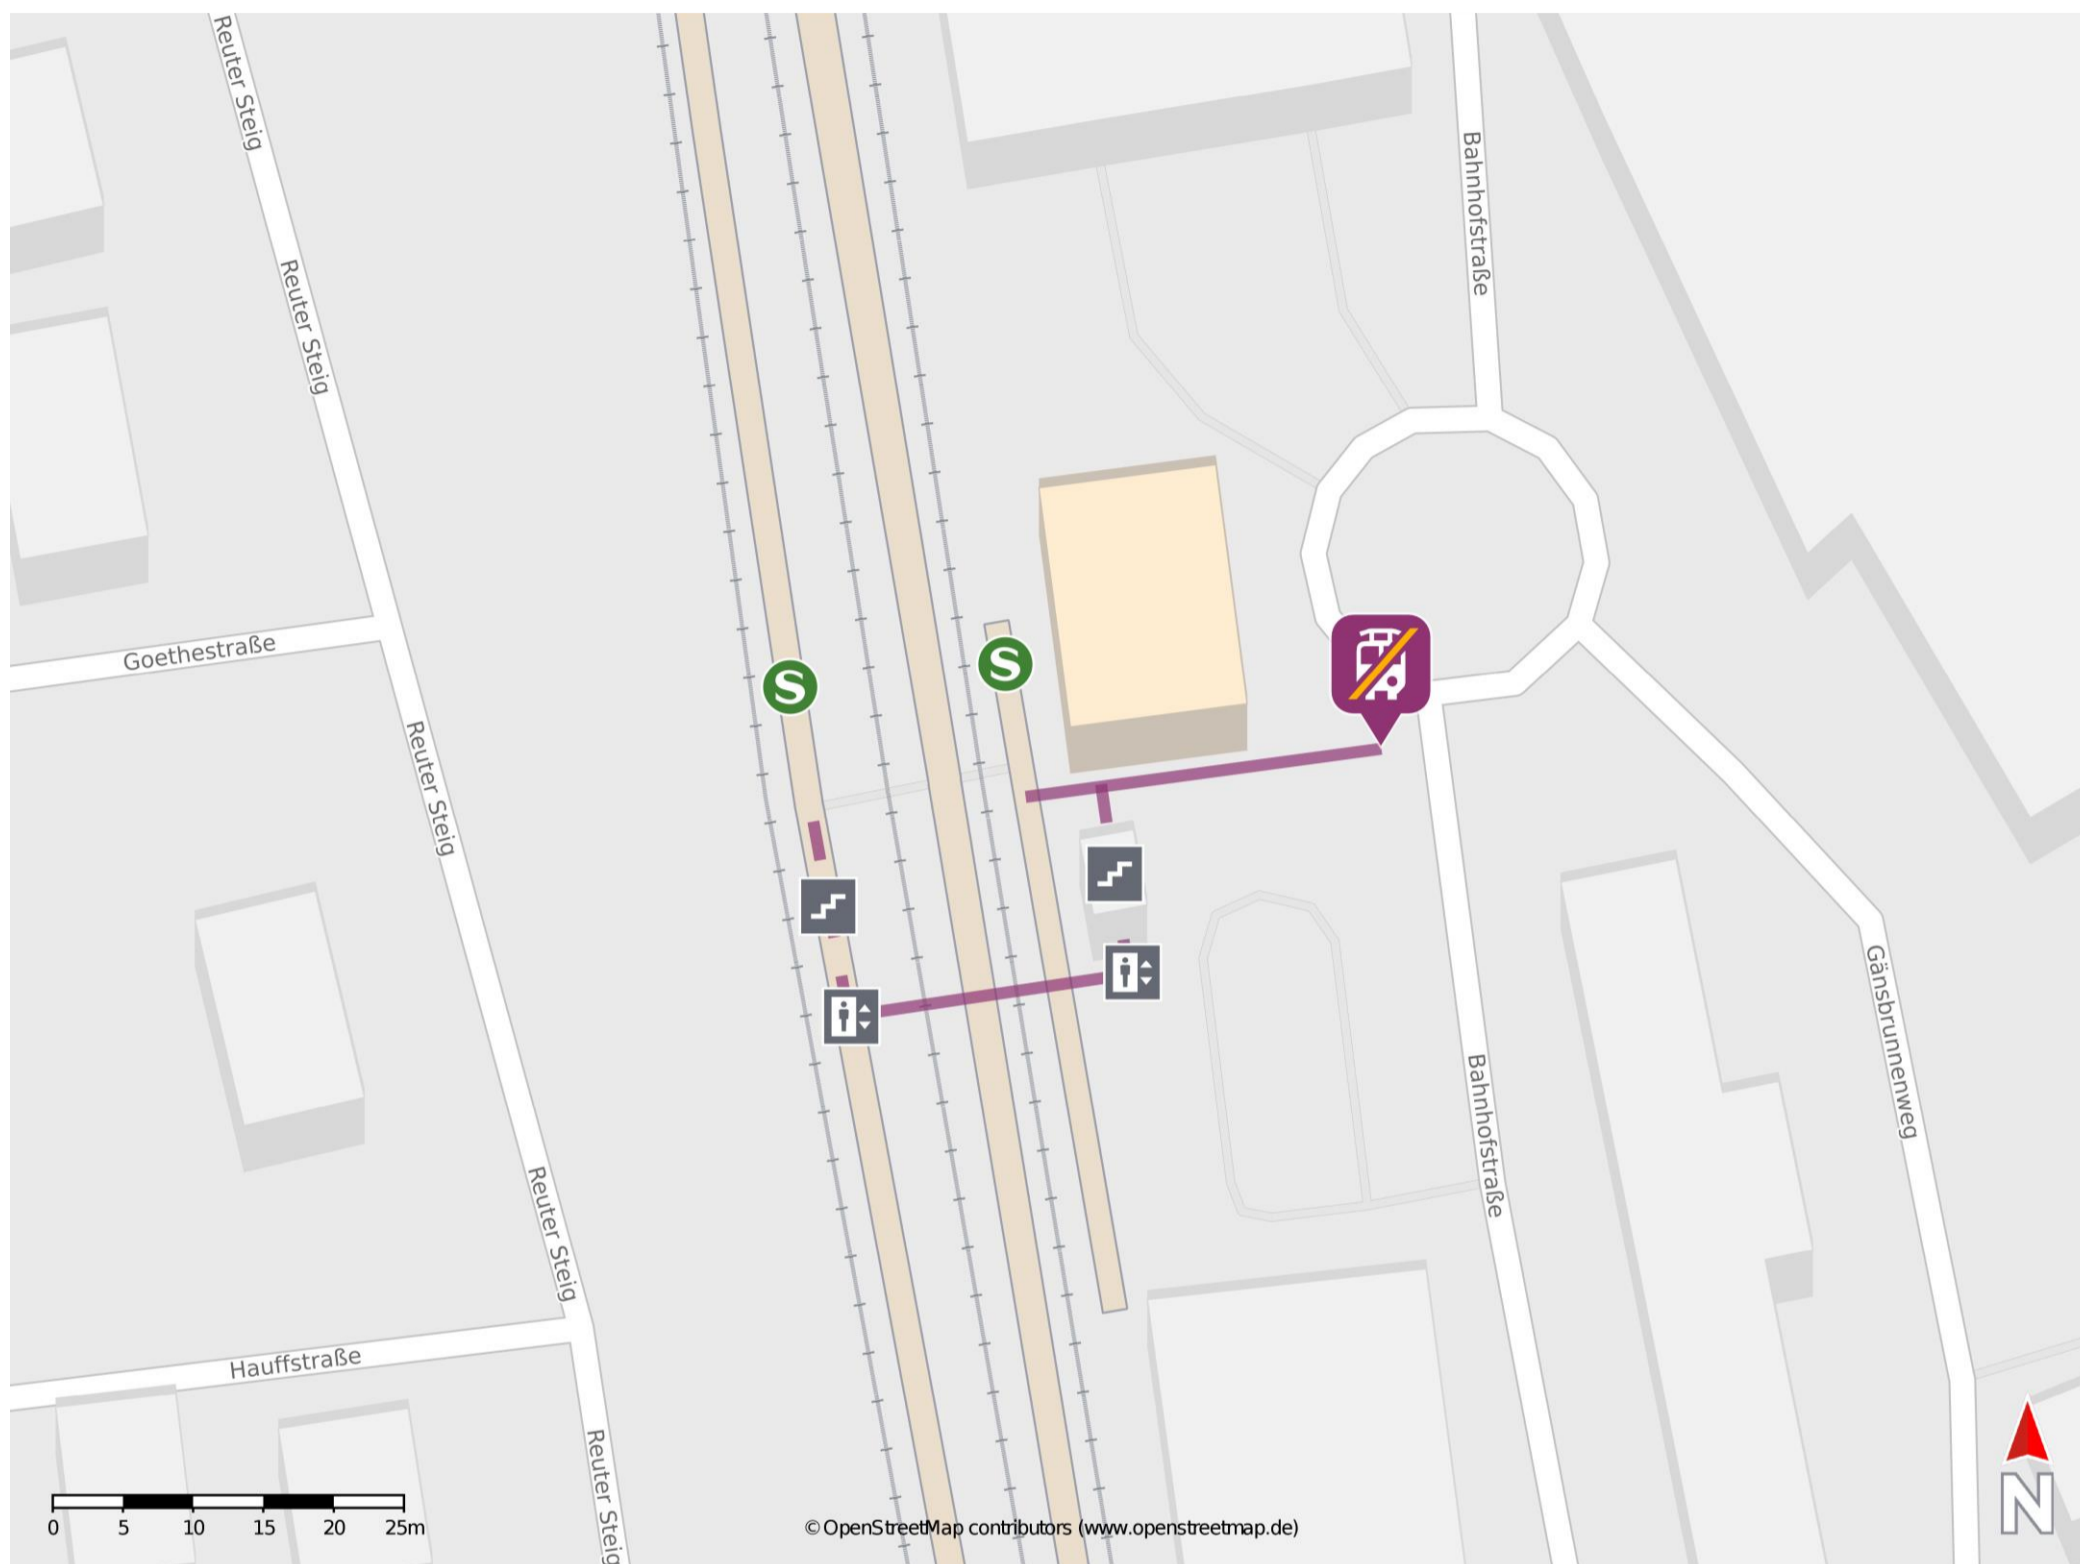

# Umgebungsplan

## Bondorf (b Herrenberg)

### Wegbeschreibung Schienenersatzverkehr \*

Verlassen Sie den Bahnsteig, ggf. über die Überführung, und begeben Sie sich auf den Bahnhofsvorplatz. Die Ersatzhaltestelle befindet sich in unmittelbarer Nähe.

\*Fahrradmitnahme im Schienenersatzverkehr nur begrenzt, teilweise gar nicht möglich. Bitte informieren Sie sich bei dem von Ihnen genutzten Eisenbahnverkehrsunternehmen. Im QR Code sind die Koordinaten der Ersatzhaltestelle hinterlegt.