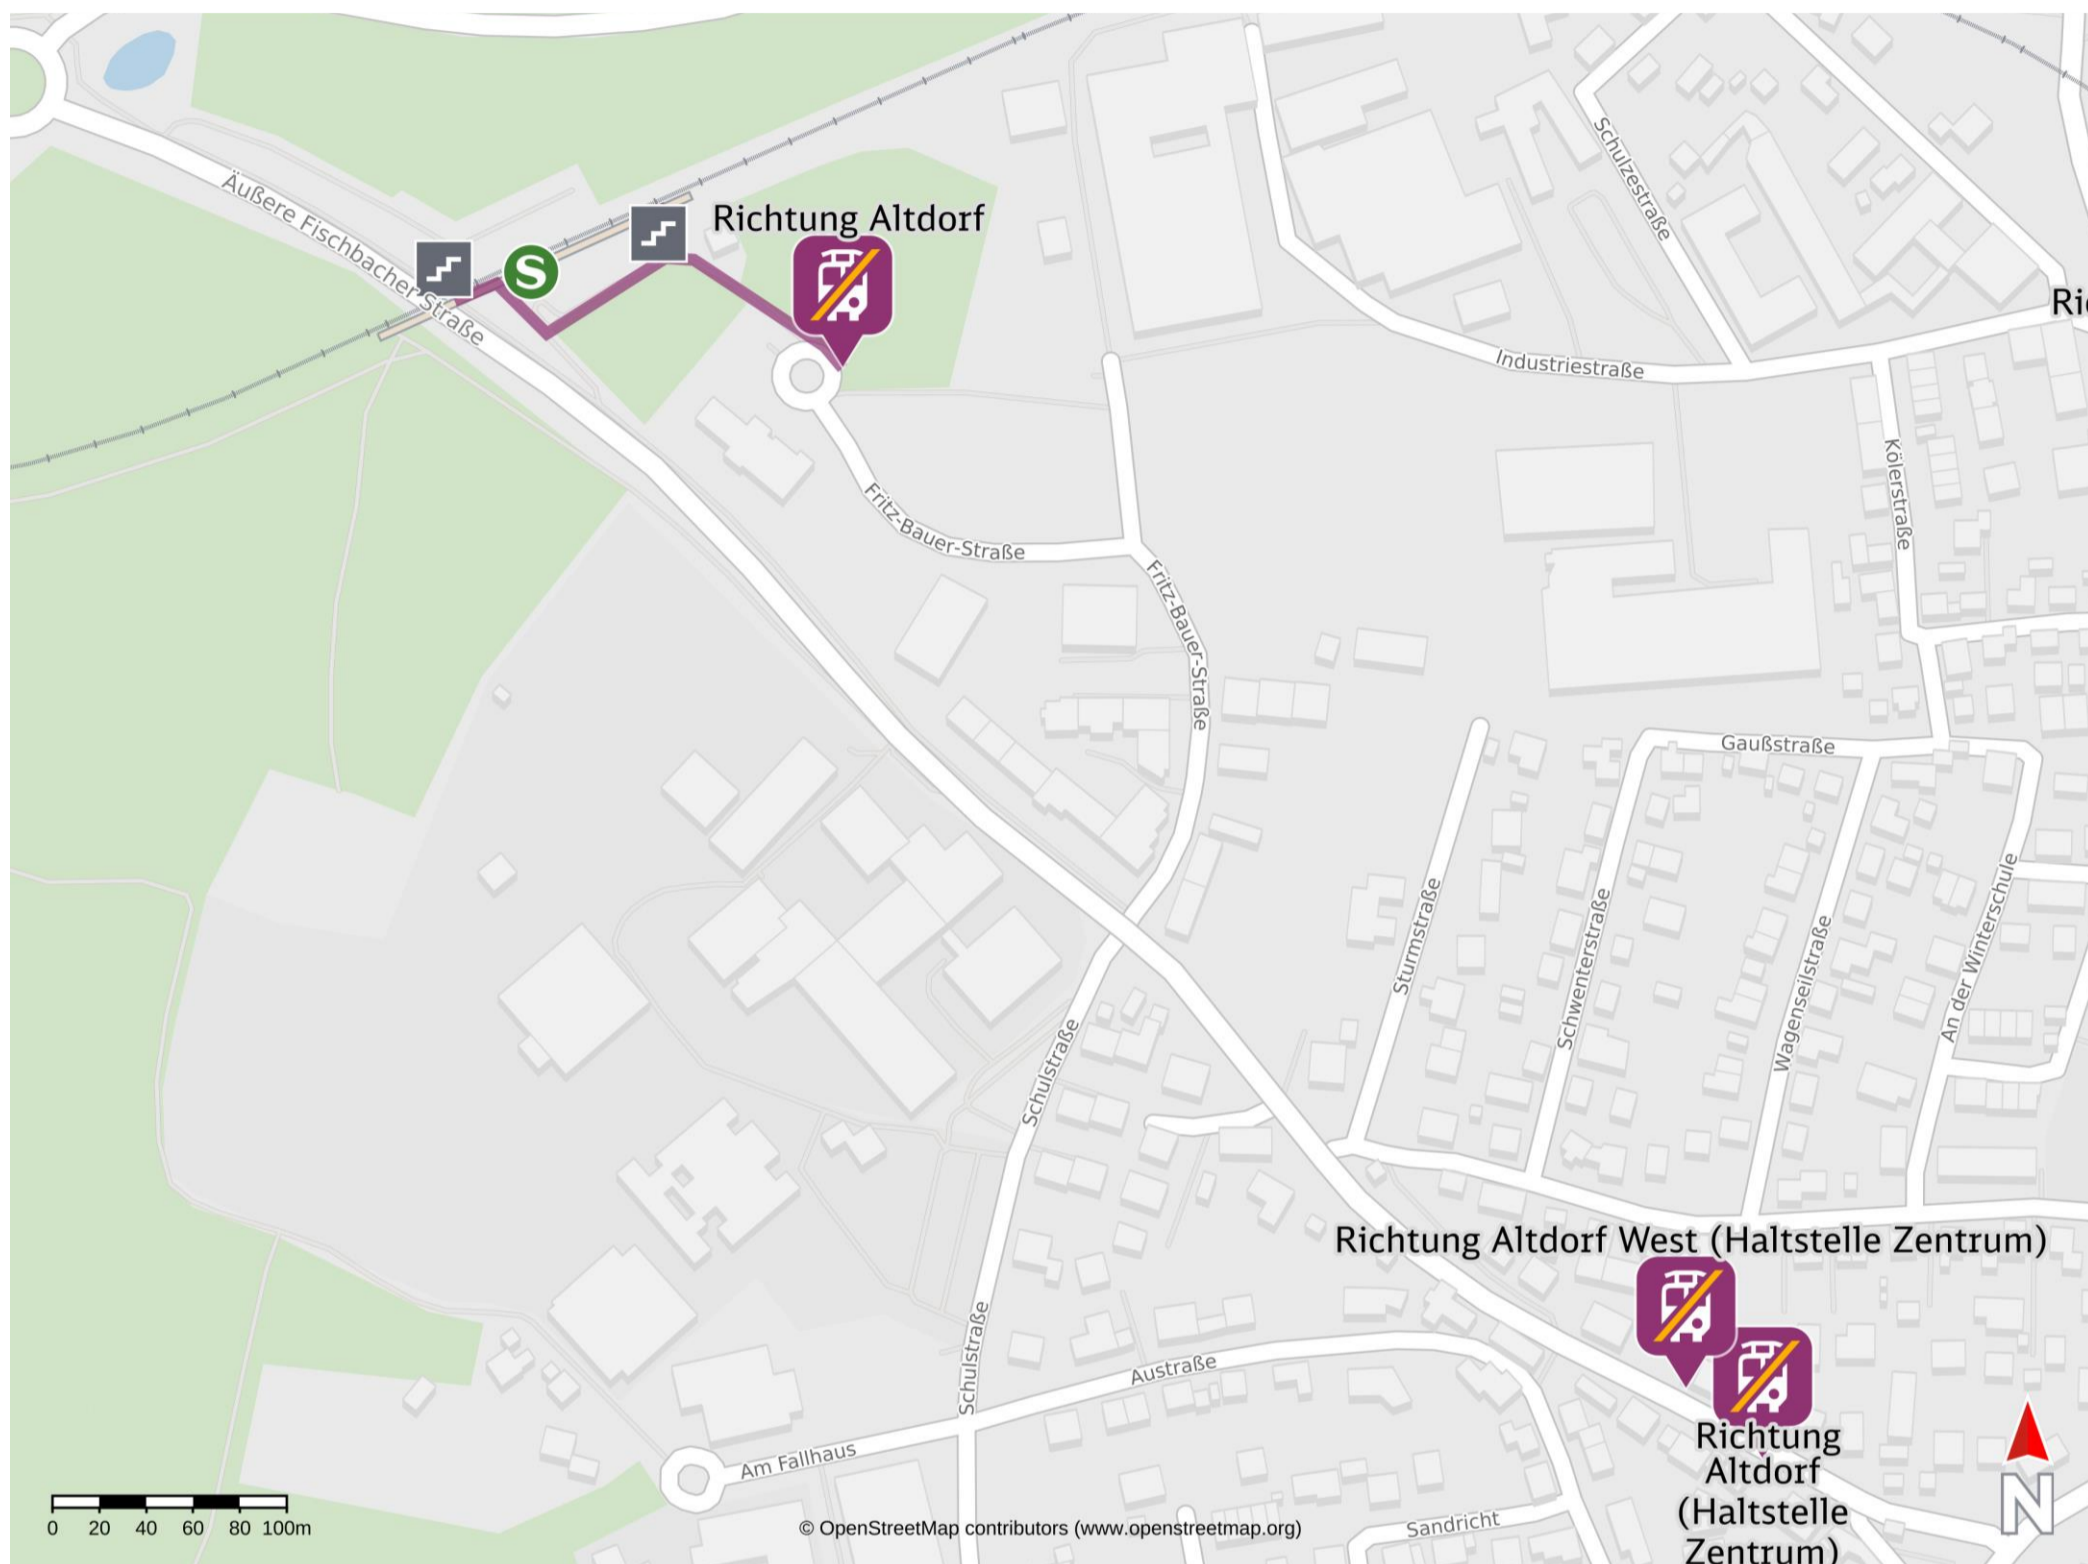

Umgebungsplan

Aldorf West

Wegbeschreibung Schienenersatzverkehr *

Verlassen Sie den Bahnsteig und begeben Sie sich an die Fritz-Bauer-Straße. Die Ersatzhaltestellen befinden sich direkt am Wendekreis.

Zusätzlich befindet sich eine Ersatzhaltestelle Richtung Altdorf an der Bushaltestelle Altdorf Steigerturm in der Fischbacher Straße.

Ersatzhaltestelle (Bahnhof)

Ersatzhaltestelle (Zentrum)

*Fahrradmitnahme im Schienenersatzverkehr nur begrenzt, teilweise gar nicht möglich. Bitte informieren Sie sich bei dem von Ihnen genutzten Eisenbahnverkehrsunternehmen. Im QR Code sind die Koordinaten der Ersatzhaltestelle hinterlegt.

— barrierefrei
— nicht barrierefrei