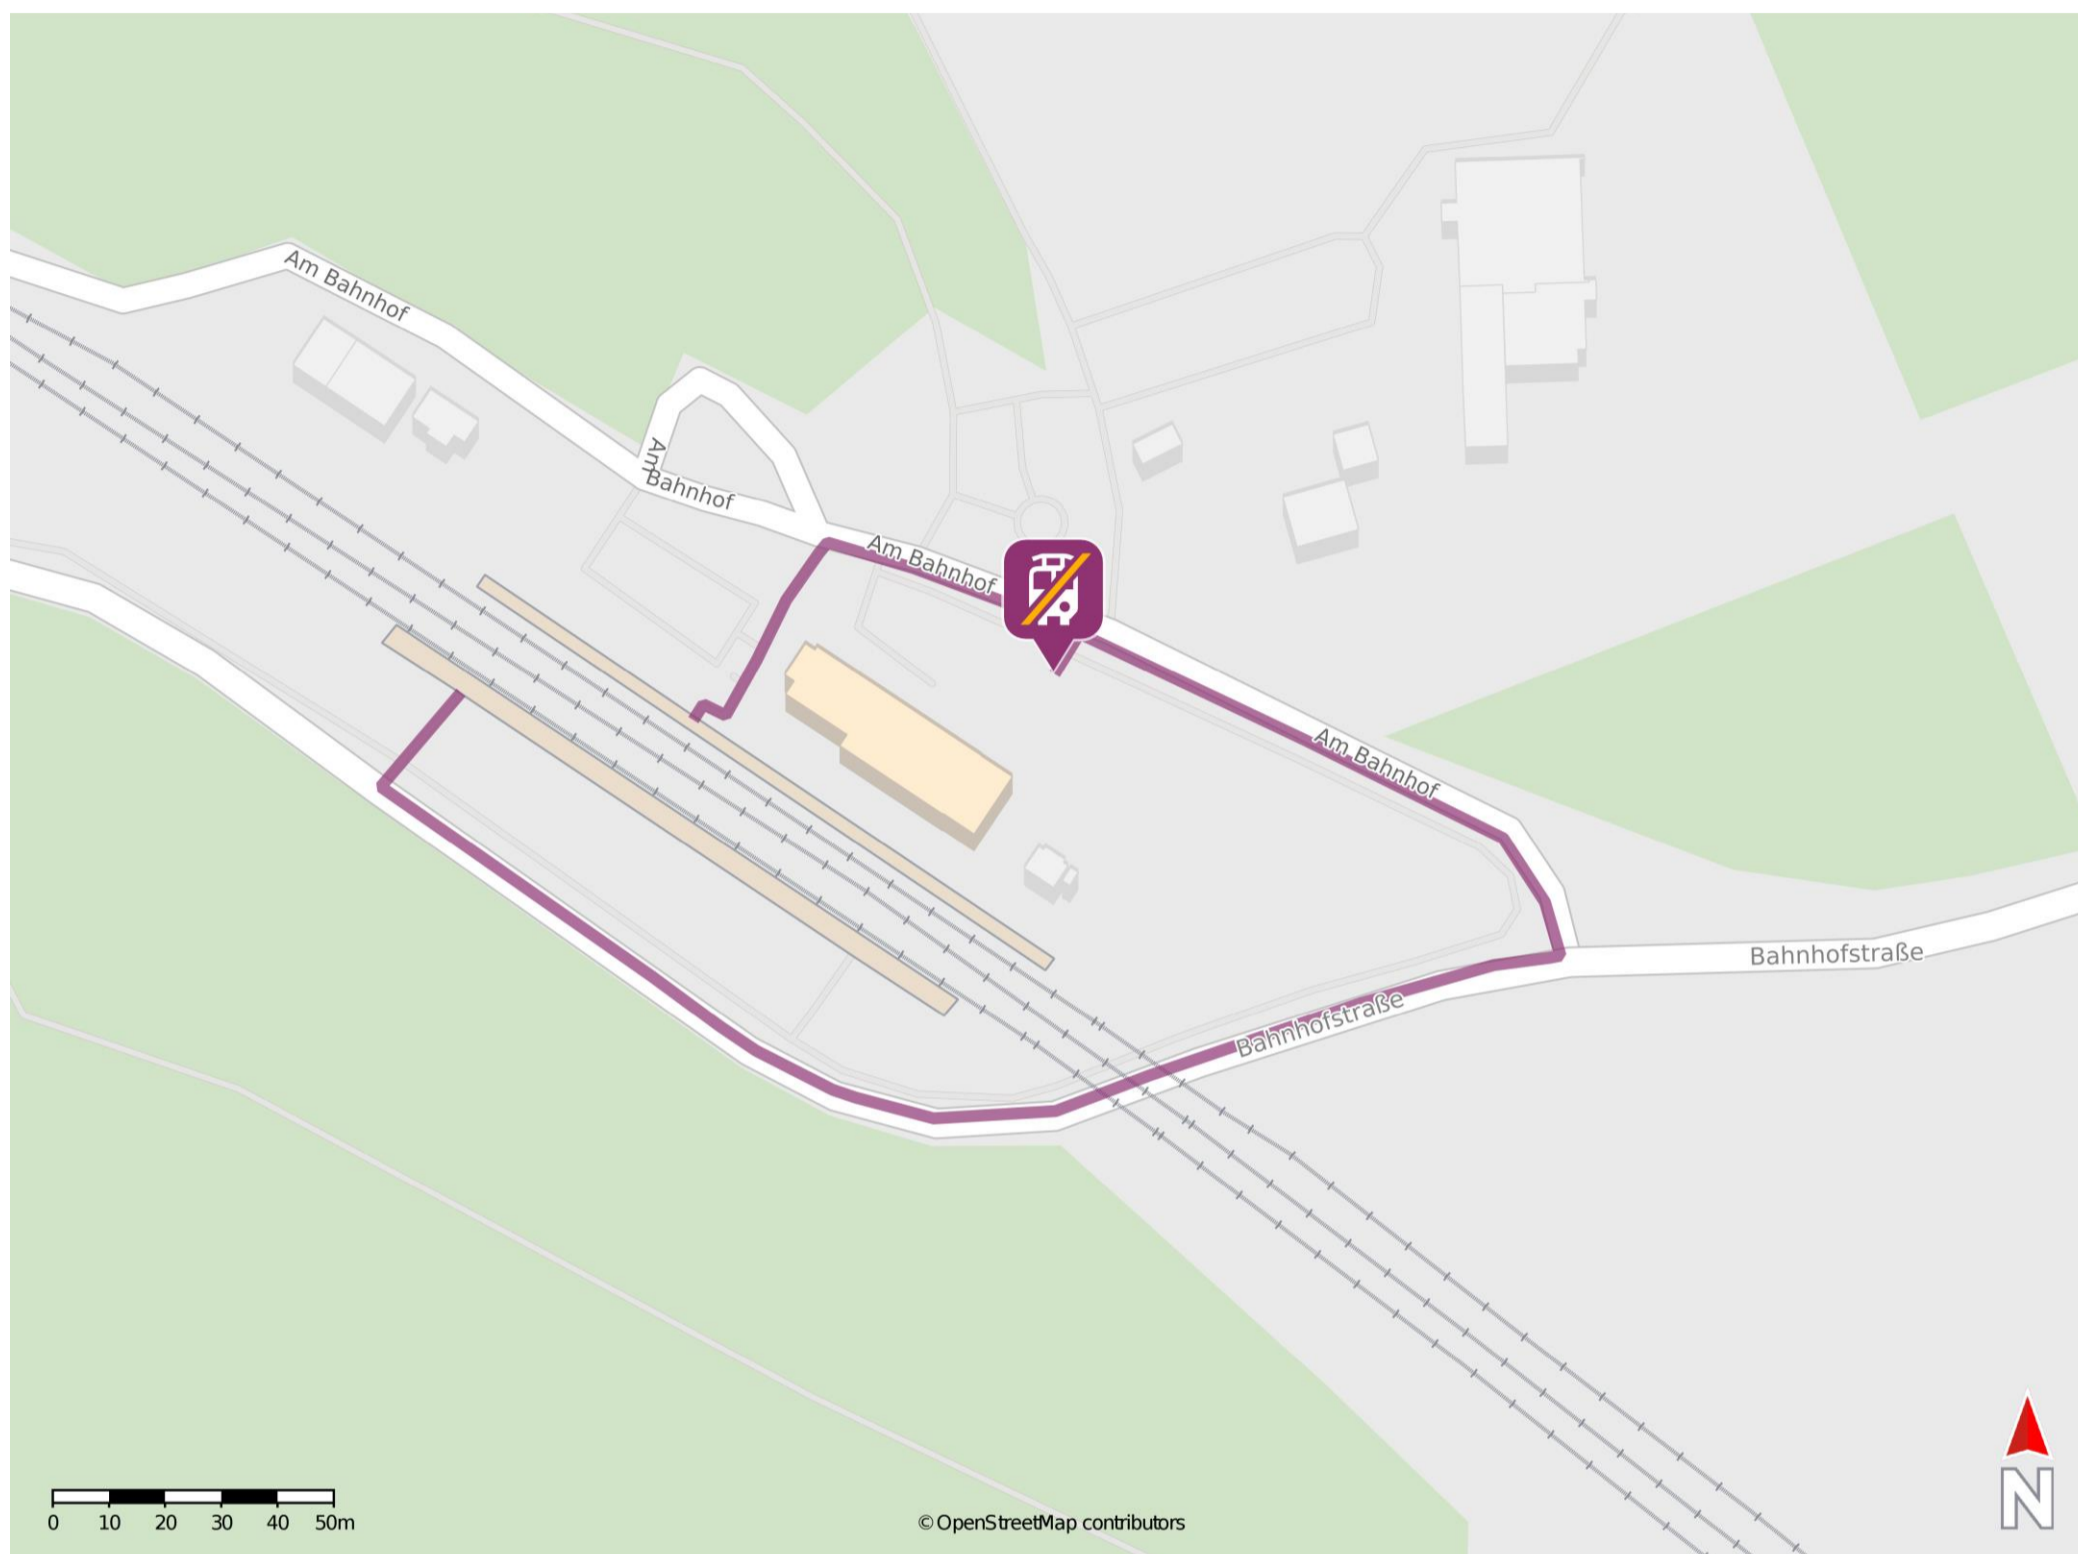

## Willebadessen

### Wegbeschreibung Schienenersatzverkehr \*

Von Gleis 1: Verlassen Sie den Bahnsteig und begeben Sie sich auf die Bahnhofstraße. Orientieren Sie sich links und folgen Sie der Bahnhofstraße bis zur Kreuzung Bahnhofstraße und Am Bahnhof. Biegen Sie an der Kreuzung links ab und folgen Sie der Straße Am Bahnhof bis zur Ersatzhaltestelle.

Von Gleis 4: Verlassen Sie den Bahnsteig und begeben Sie sich zur Straße Am Bahnhof. Halten Sie sich rechts und folgen Sie der Straße bis zur Ersatzhaltestelle.

\* Fahrradmitnahme im Schienenersatzverkehr nur begrenzt möglich.  
Im QR Code sind die Koordinaten der Ersatzhaltestelle hinterlegt.