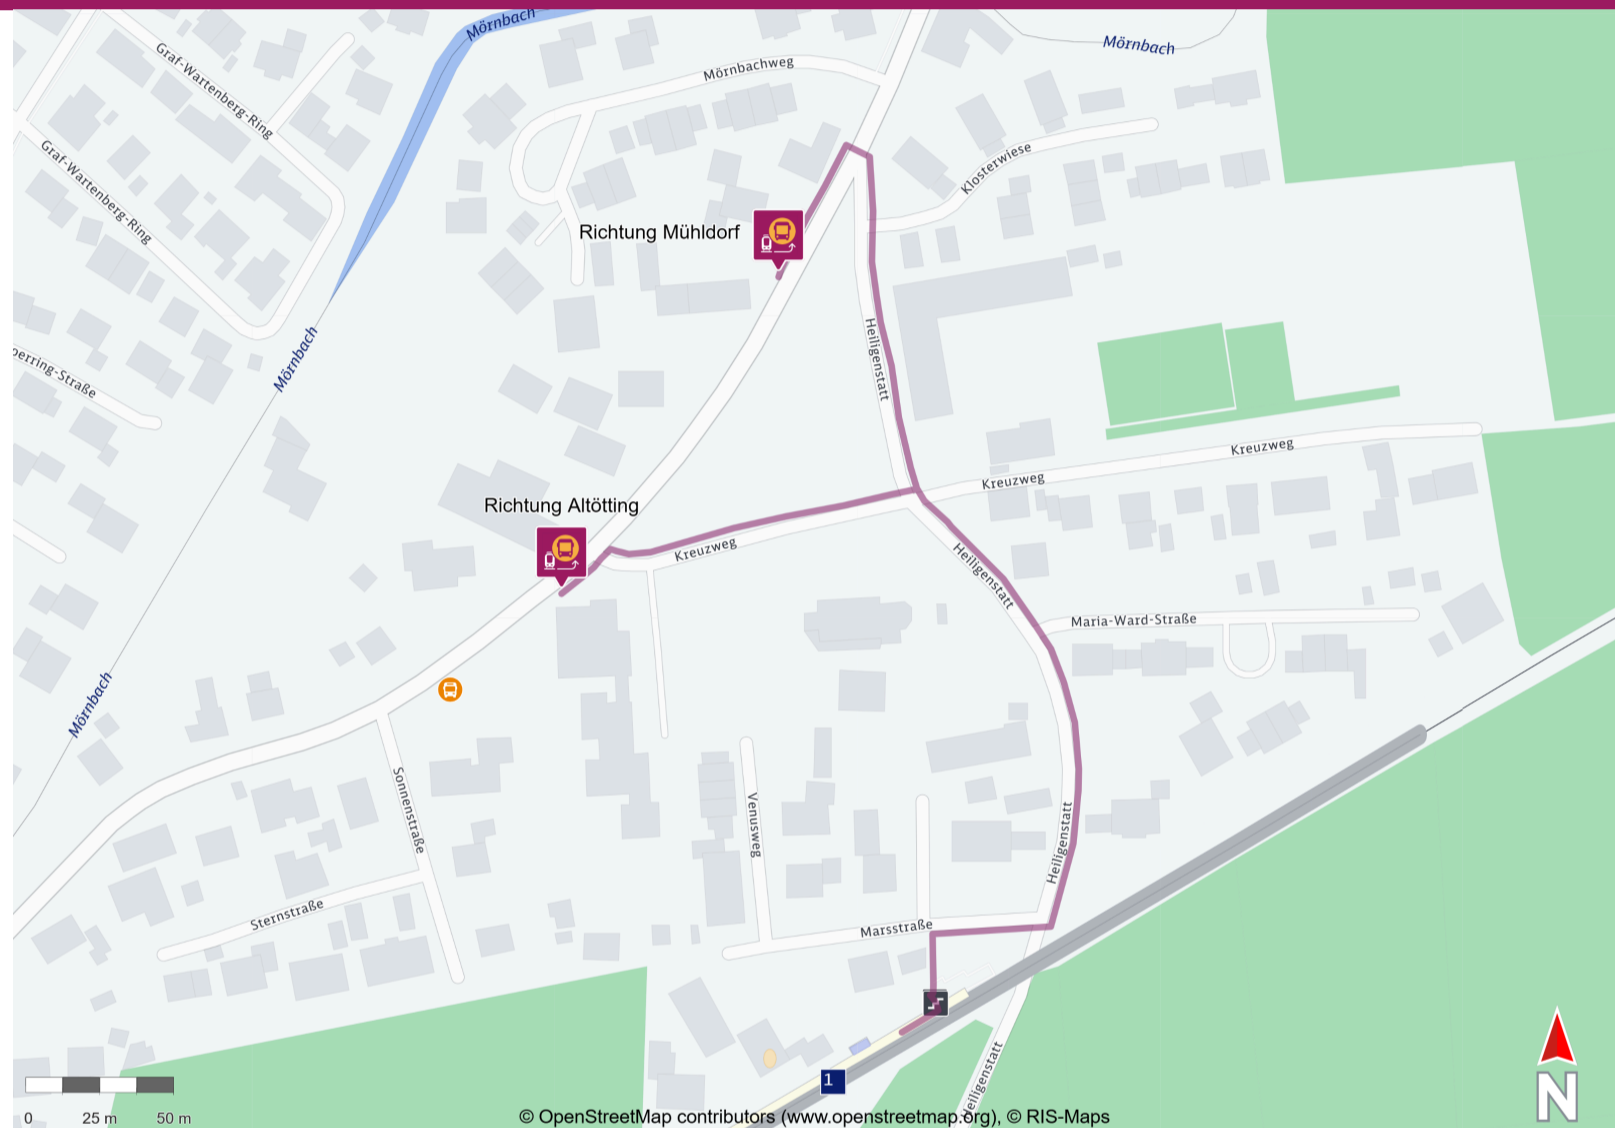

Ihr Weg zum Ersatzverkehr Heiligenstatt

Your way to the replacement service stop Heiligenstatt

Abfahrtszeiten und weitere Informationen

Departure times and
additional information

 **Barrierefreier Weg**
Accessible way

 **Nicht-barrierefreier Weg**
Non-accessible way

Wegbeschreibung zur Ersatzhaltestelle*

Verlassen Sie den Bahnsteig und begeben Sie sich an den Kirchenweg. Folgen Sie dem Weg kurz und biegen Sie dann nach rechts auf die Heiligenstatt-Straße ab. Folgen Sie der Wegeleitung und biegen Sie nach links und dann erneut nach links ab, um die Ersatzhaltestelle Richtung Altötting zu erreichen. Folgen Sie der Heiligenstatt-Straße weiter und biegen Sie dann nach links auf die Altöttingerstraße ab, um die Ersatzhaltestelle Richtung Mühldorf zu erreichen.