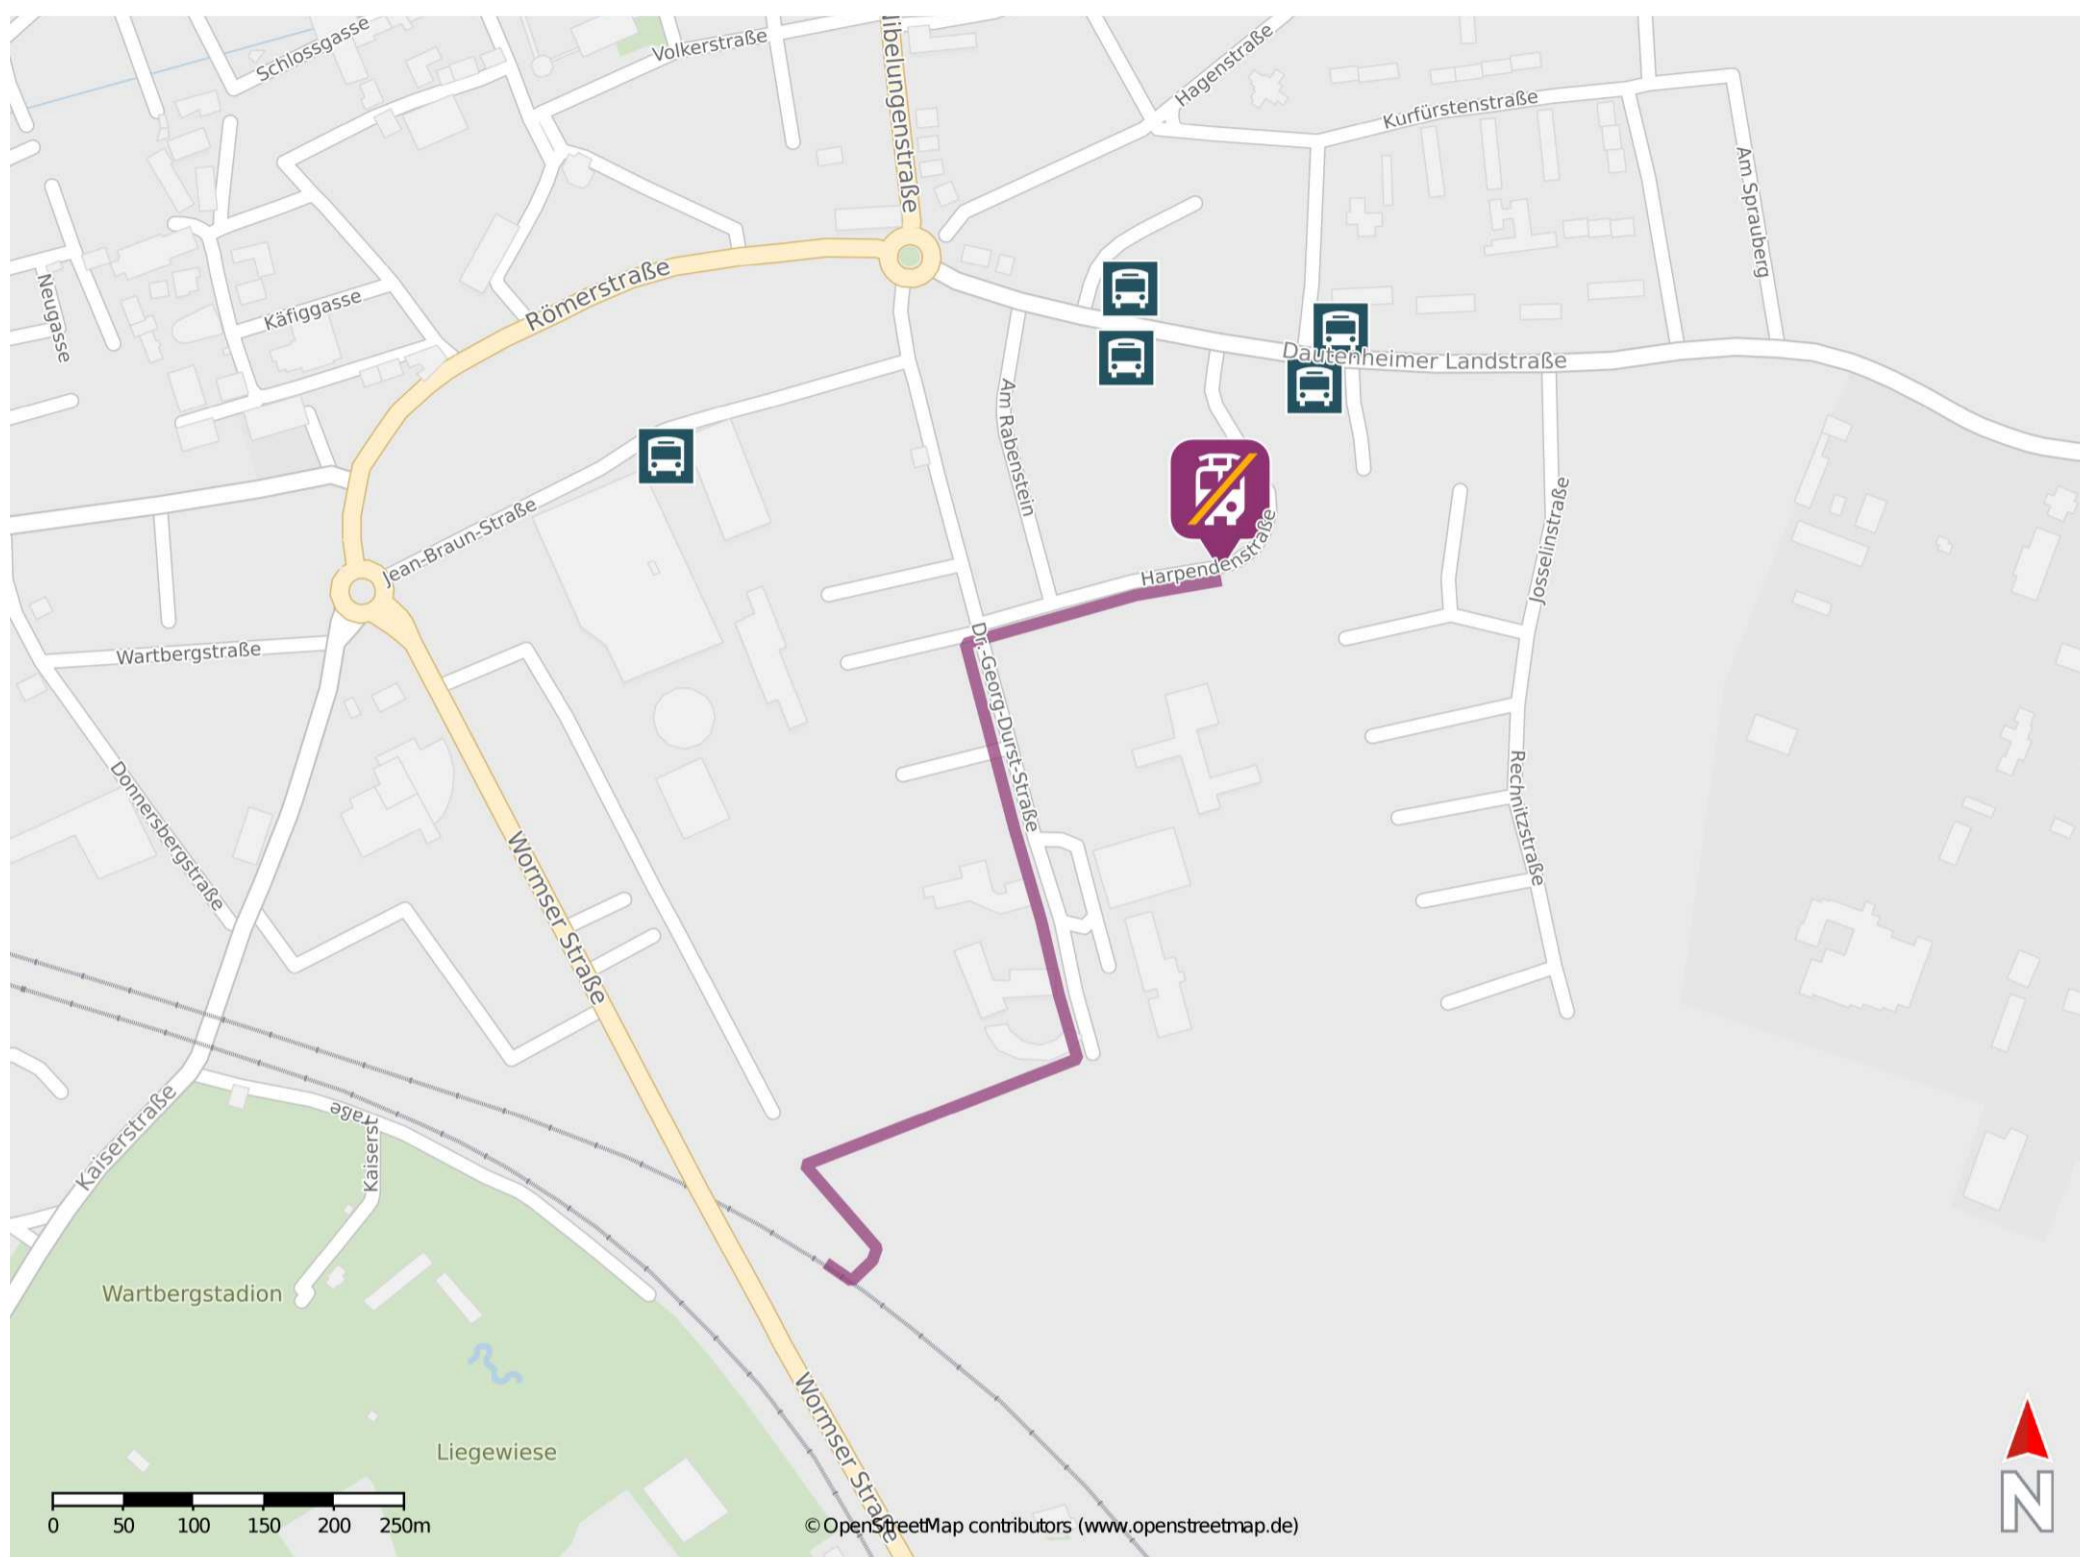

Alzey Süd

Wegbeschreibung Schienenersatzverkehr *

Verlassen Sie den Bahnsteig und begeben Sie sich an die Dr.-Georg-Durst-Straße. Biegen Sie nach links ab und folgen Sie dem Straßenverlauf bis zur Kreuzung Dr.-Georg-Durst-Straße/ Harpendenstraße. Biegen Sie nach rechts ab und folgen Sie dem Straßenverlauf bis zur Ersatzhaltestelle.

* Fahrradmitnahme im Schienenersatzverkehr nur begrenzt möglich.
Im QR Code sind die Koordinaten der Ersatzhaltestelle hinterlegt.

— barrierefrei
— nicht barrierefrei