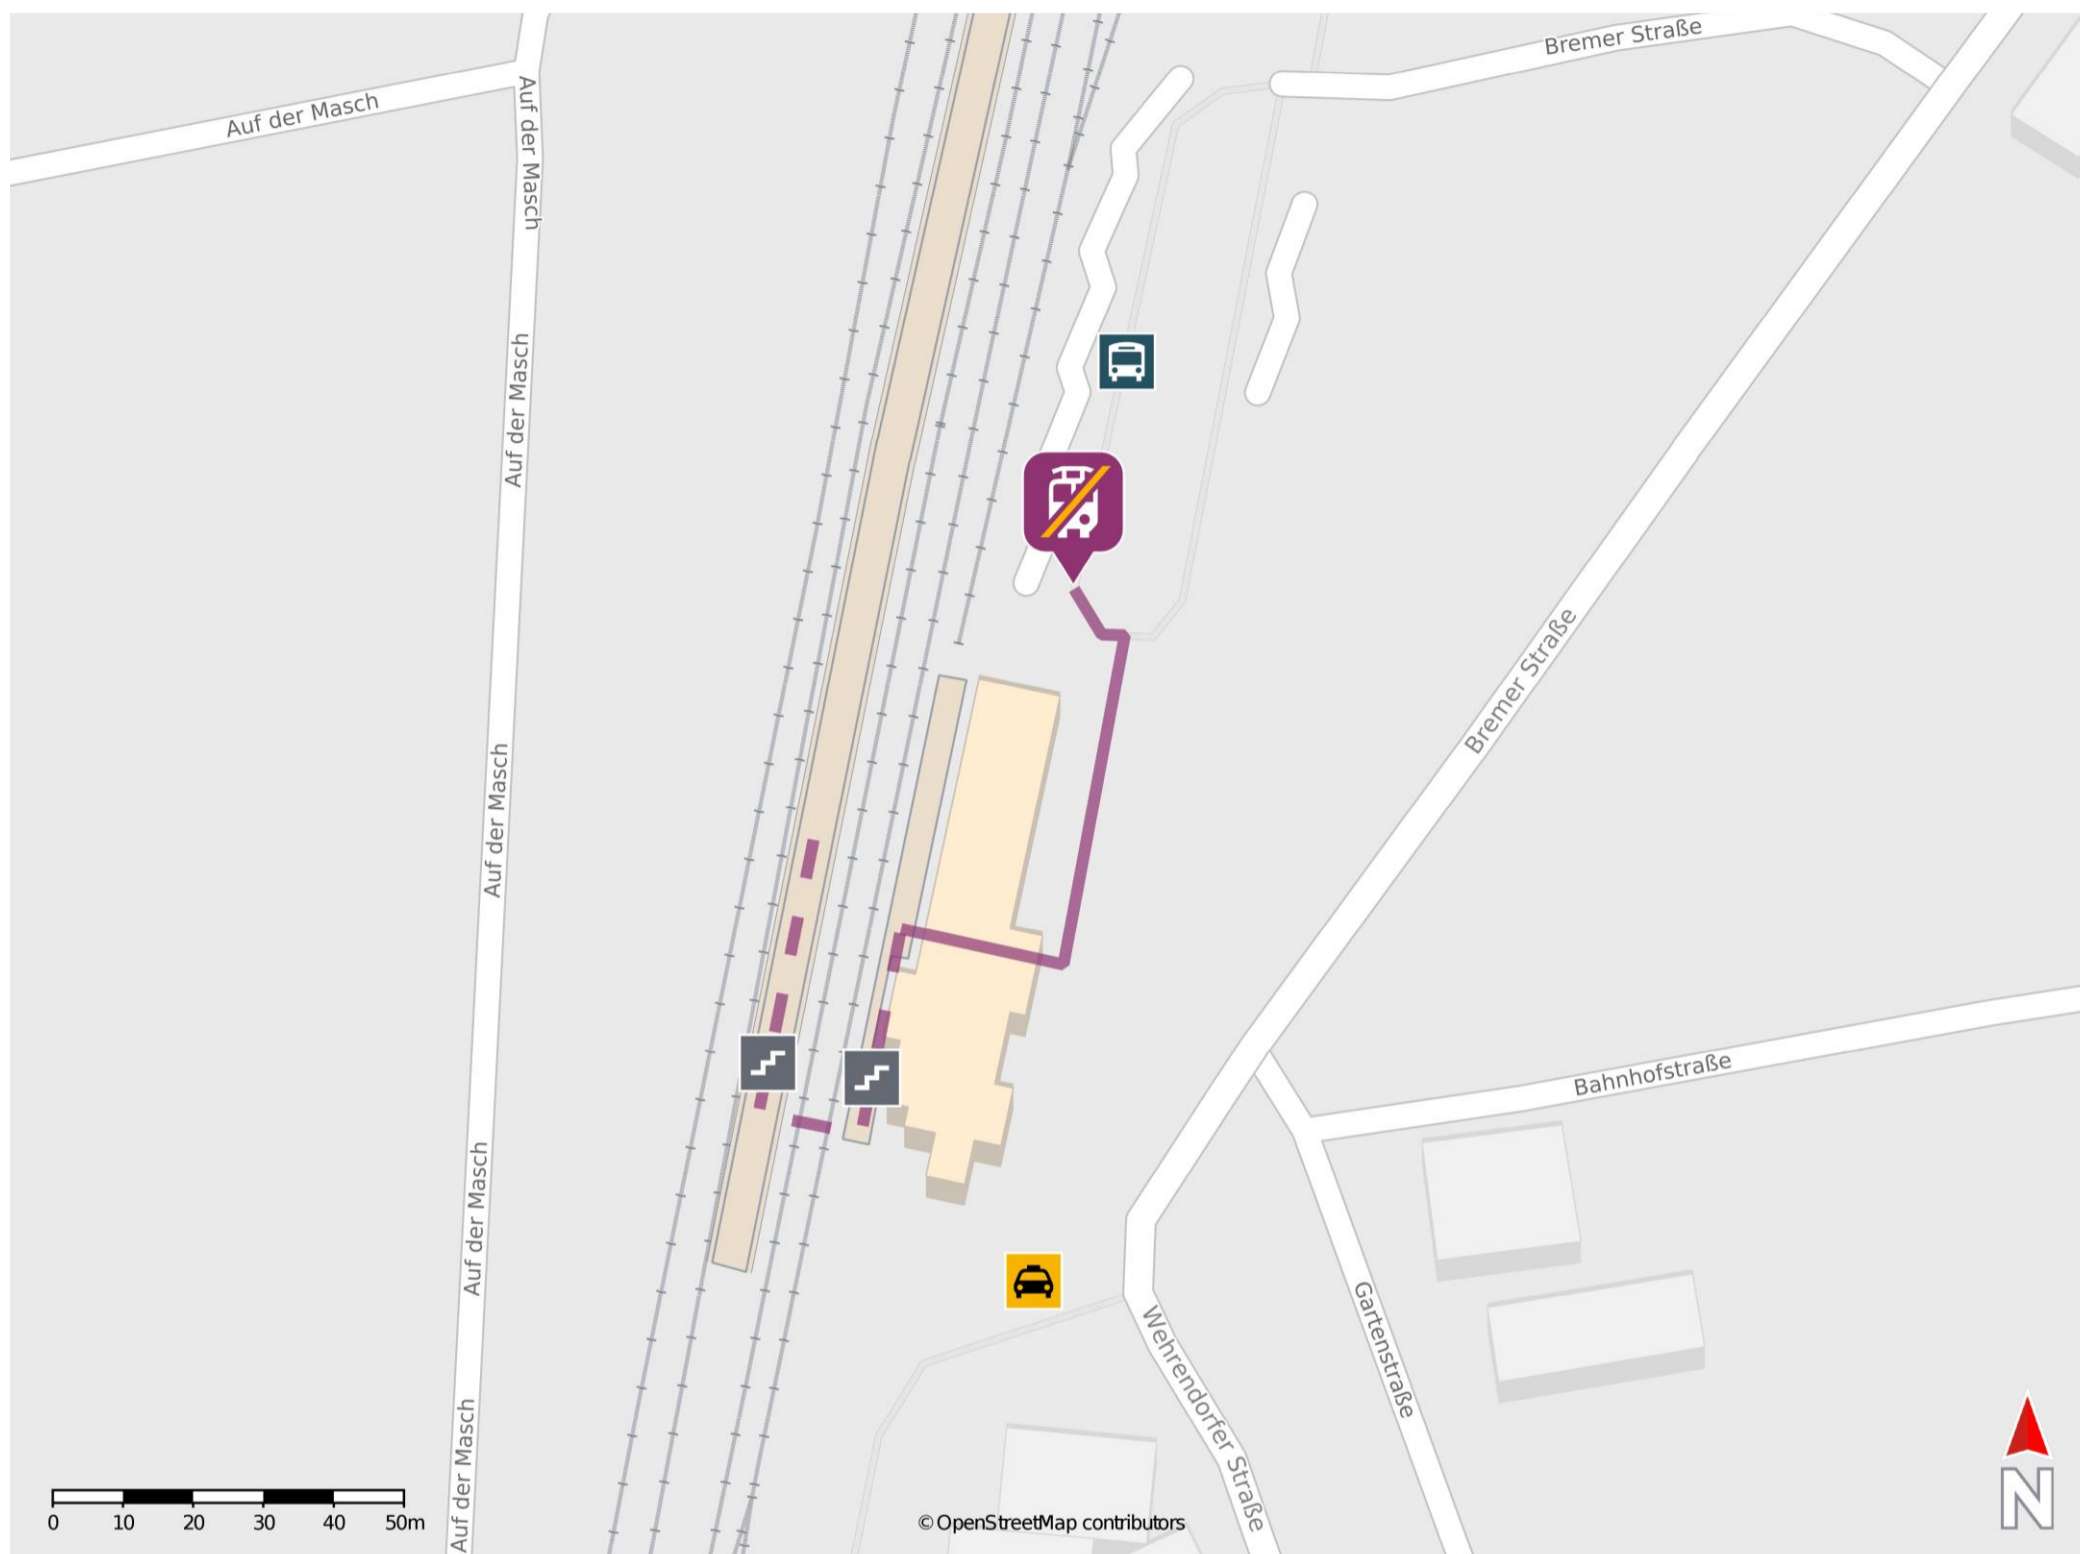

Bohmte

Wegbeschreibung Schienenersatzverkehr *

Verlassen Sie den Bahnsteig, ggf. durch die Unterführung, und begeben Sie sich vor das Bahnhofsgebäude. Halten Sie sich links und begeben Sie sich zum Busbahnhof. Die Ersatzhaltestelle befindet sich am Busbahnhof.

* Fahrradmitnahme im Schienenersatzverkehr nur begrenzt möglich.
Im QR Code sind die Koordinaten der Ersatzhaltestelle hinterlegt.

— barrierefrei
- nicht barrierefrei