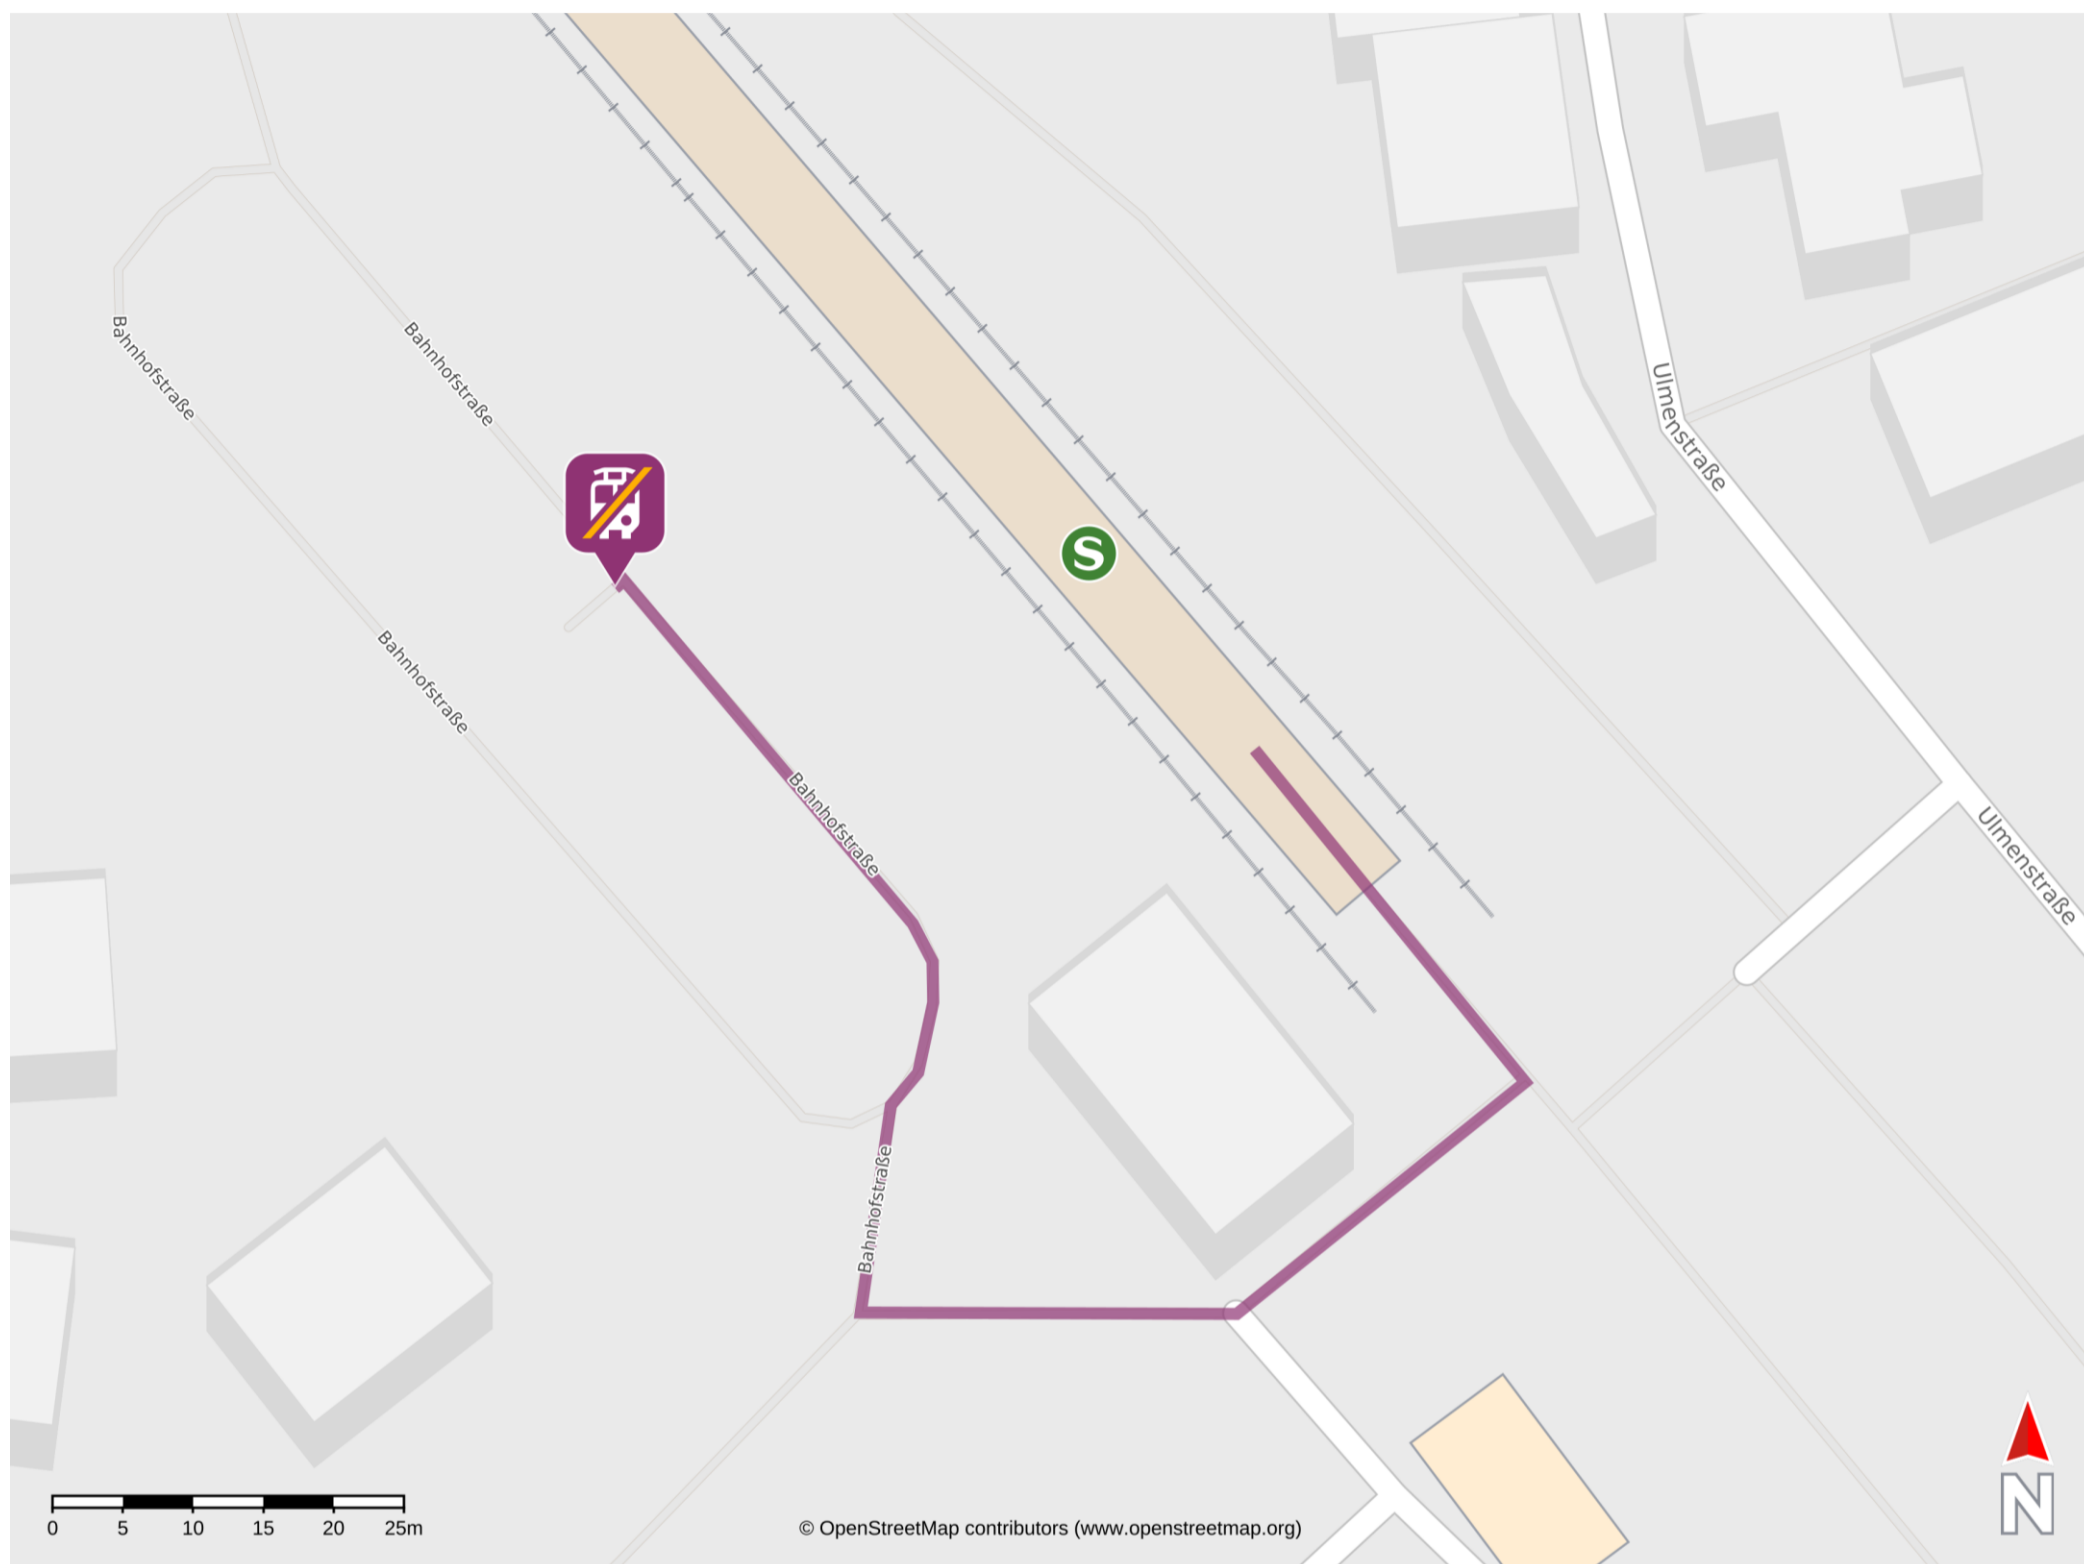

# Umgebungsplan

## Altdorf (b Nürnberg)

### Wegbeschreibung Schienenersatzverkehr \*

Verlassen Sie den Bahnsteig und orientieren Sie sich nach rechts in Richtung PKW-Parkplatz. Die Ersatzhaltestelle befindet sich auf dem PKW-Parkplatz an der Haltestelle Altdorf Bahnhof.