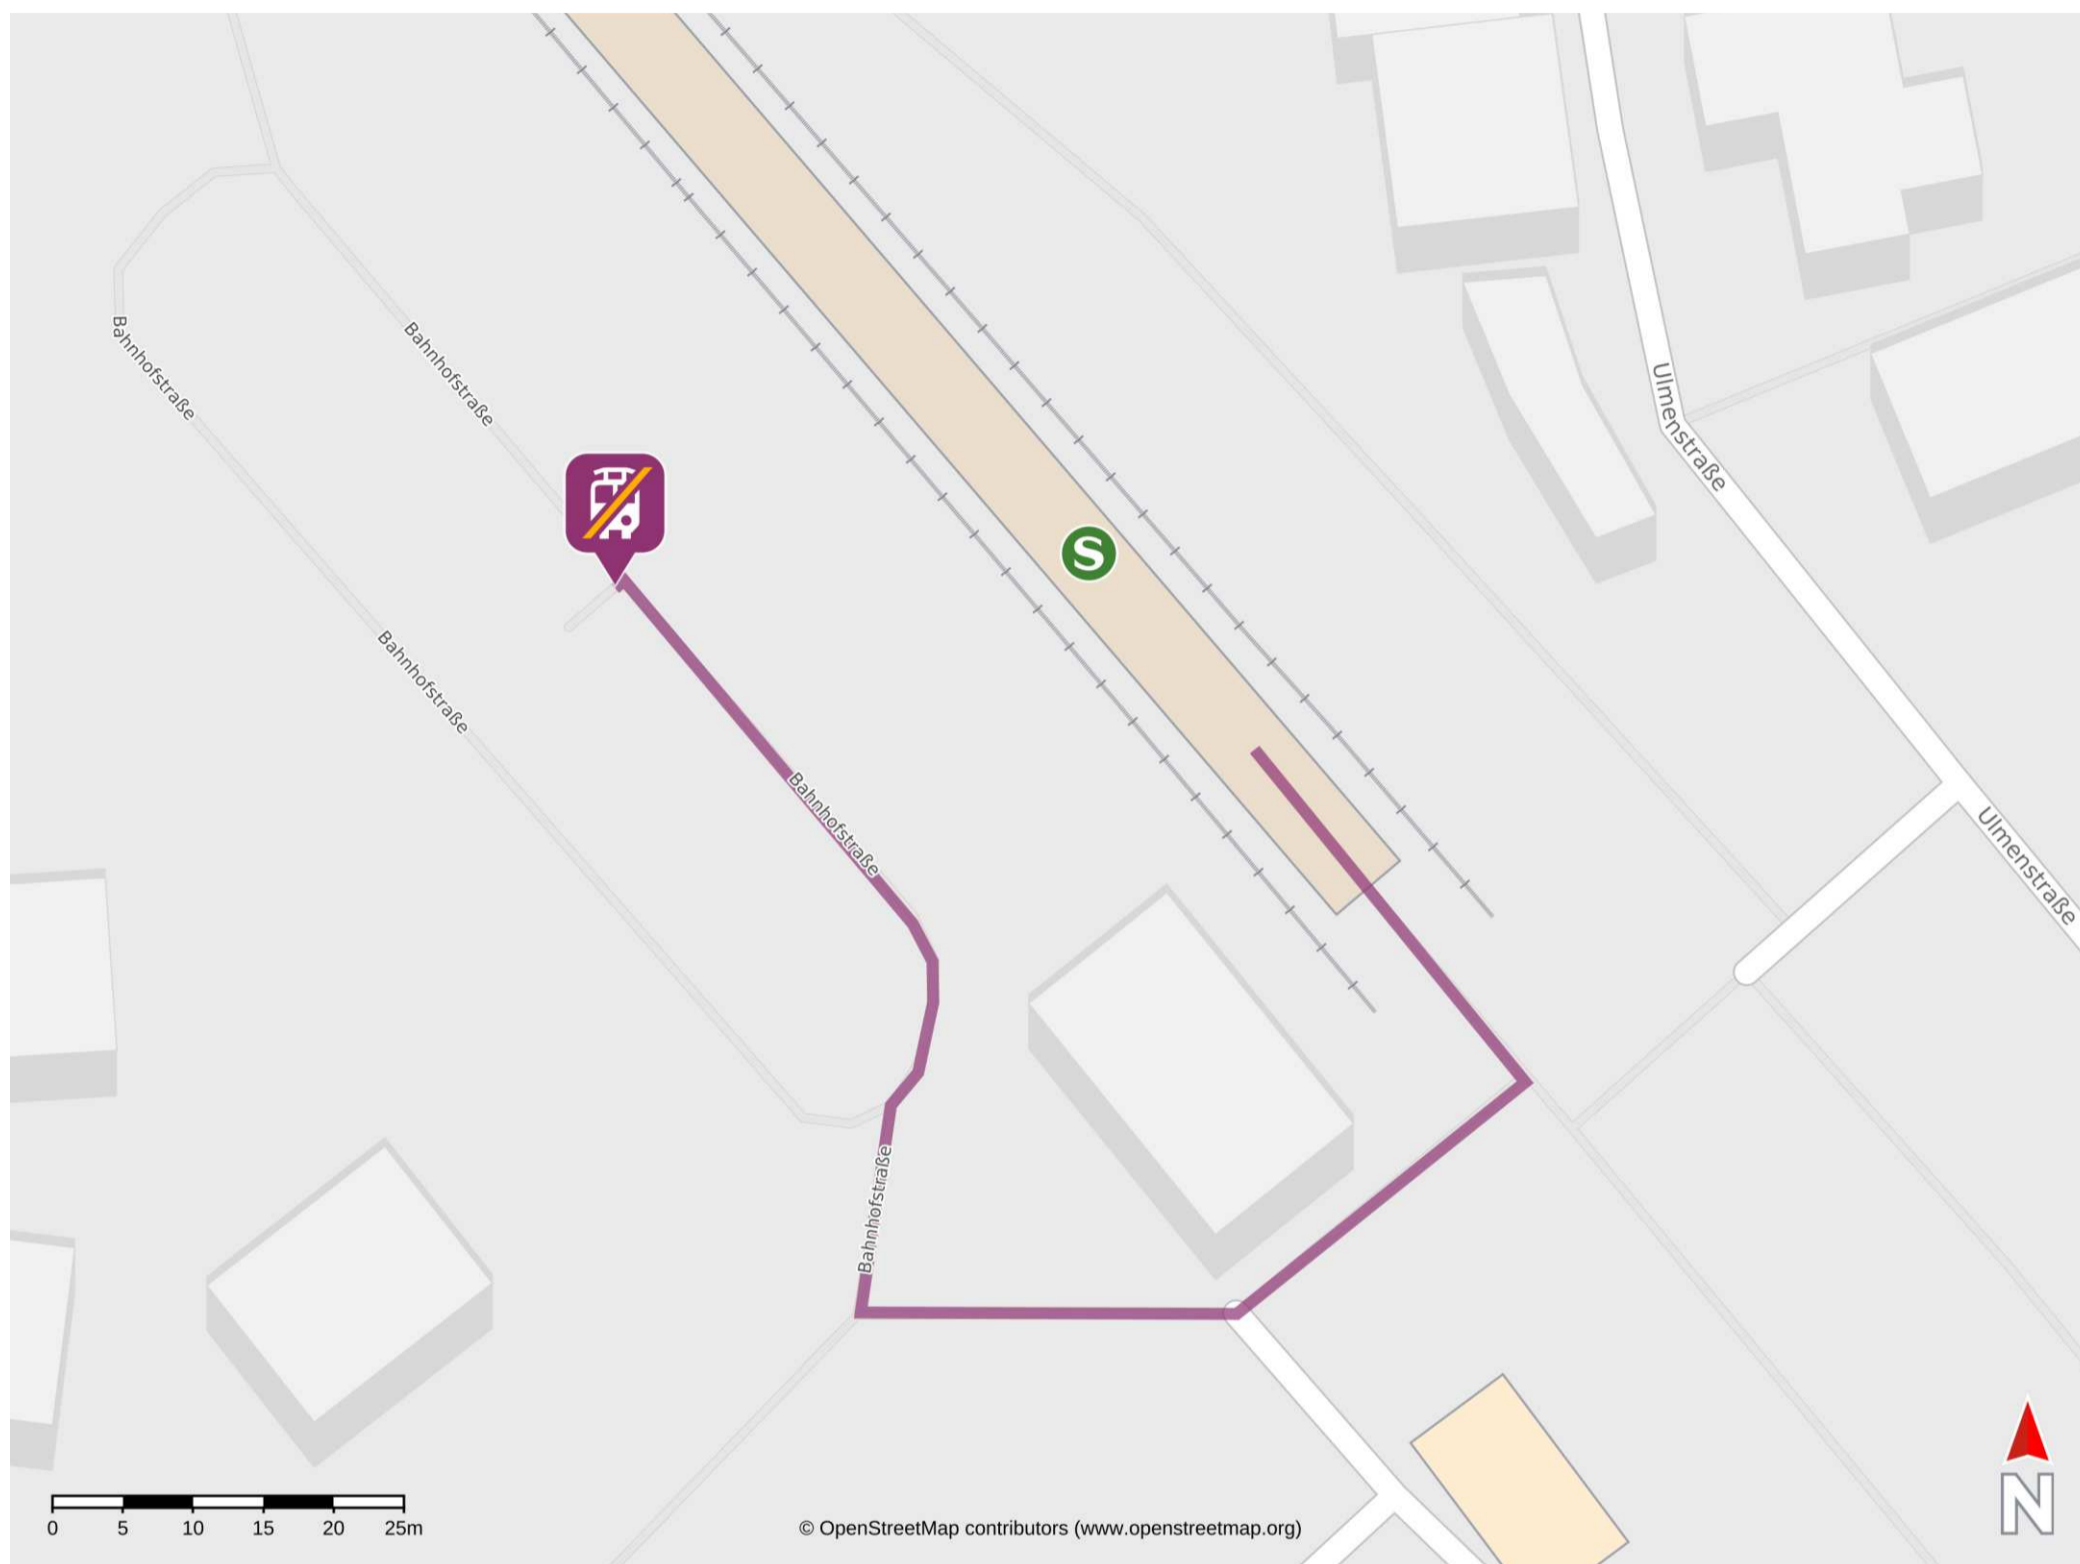

Umgebungsplan

Altdorf (b Nürnberg)

Wegbeschreibung Schienenersatzverkehr *

Verlassen Sie den Bahnsteig und orientieren Sie sich nach rechts in Richtung PKW-Parkplatz. Die Ersatzhaltestelle befindet sich auf dem PKW-Parkplatz an der Haltestelle Altdorf Bahnhof.

*Fahrradmitnahme im Schienenersatzverkehr nur begrenzt, teilweise gar nicht möglich. Bitte informieren Sie sich bei dem von Ihnen genutzten Eisenbahnverkehrsunternehmen. Im QR Code sind die Koordinaten der Ersatzhaltestelle hinterlegt.