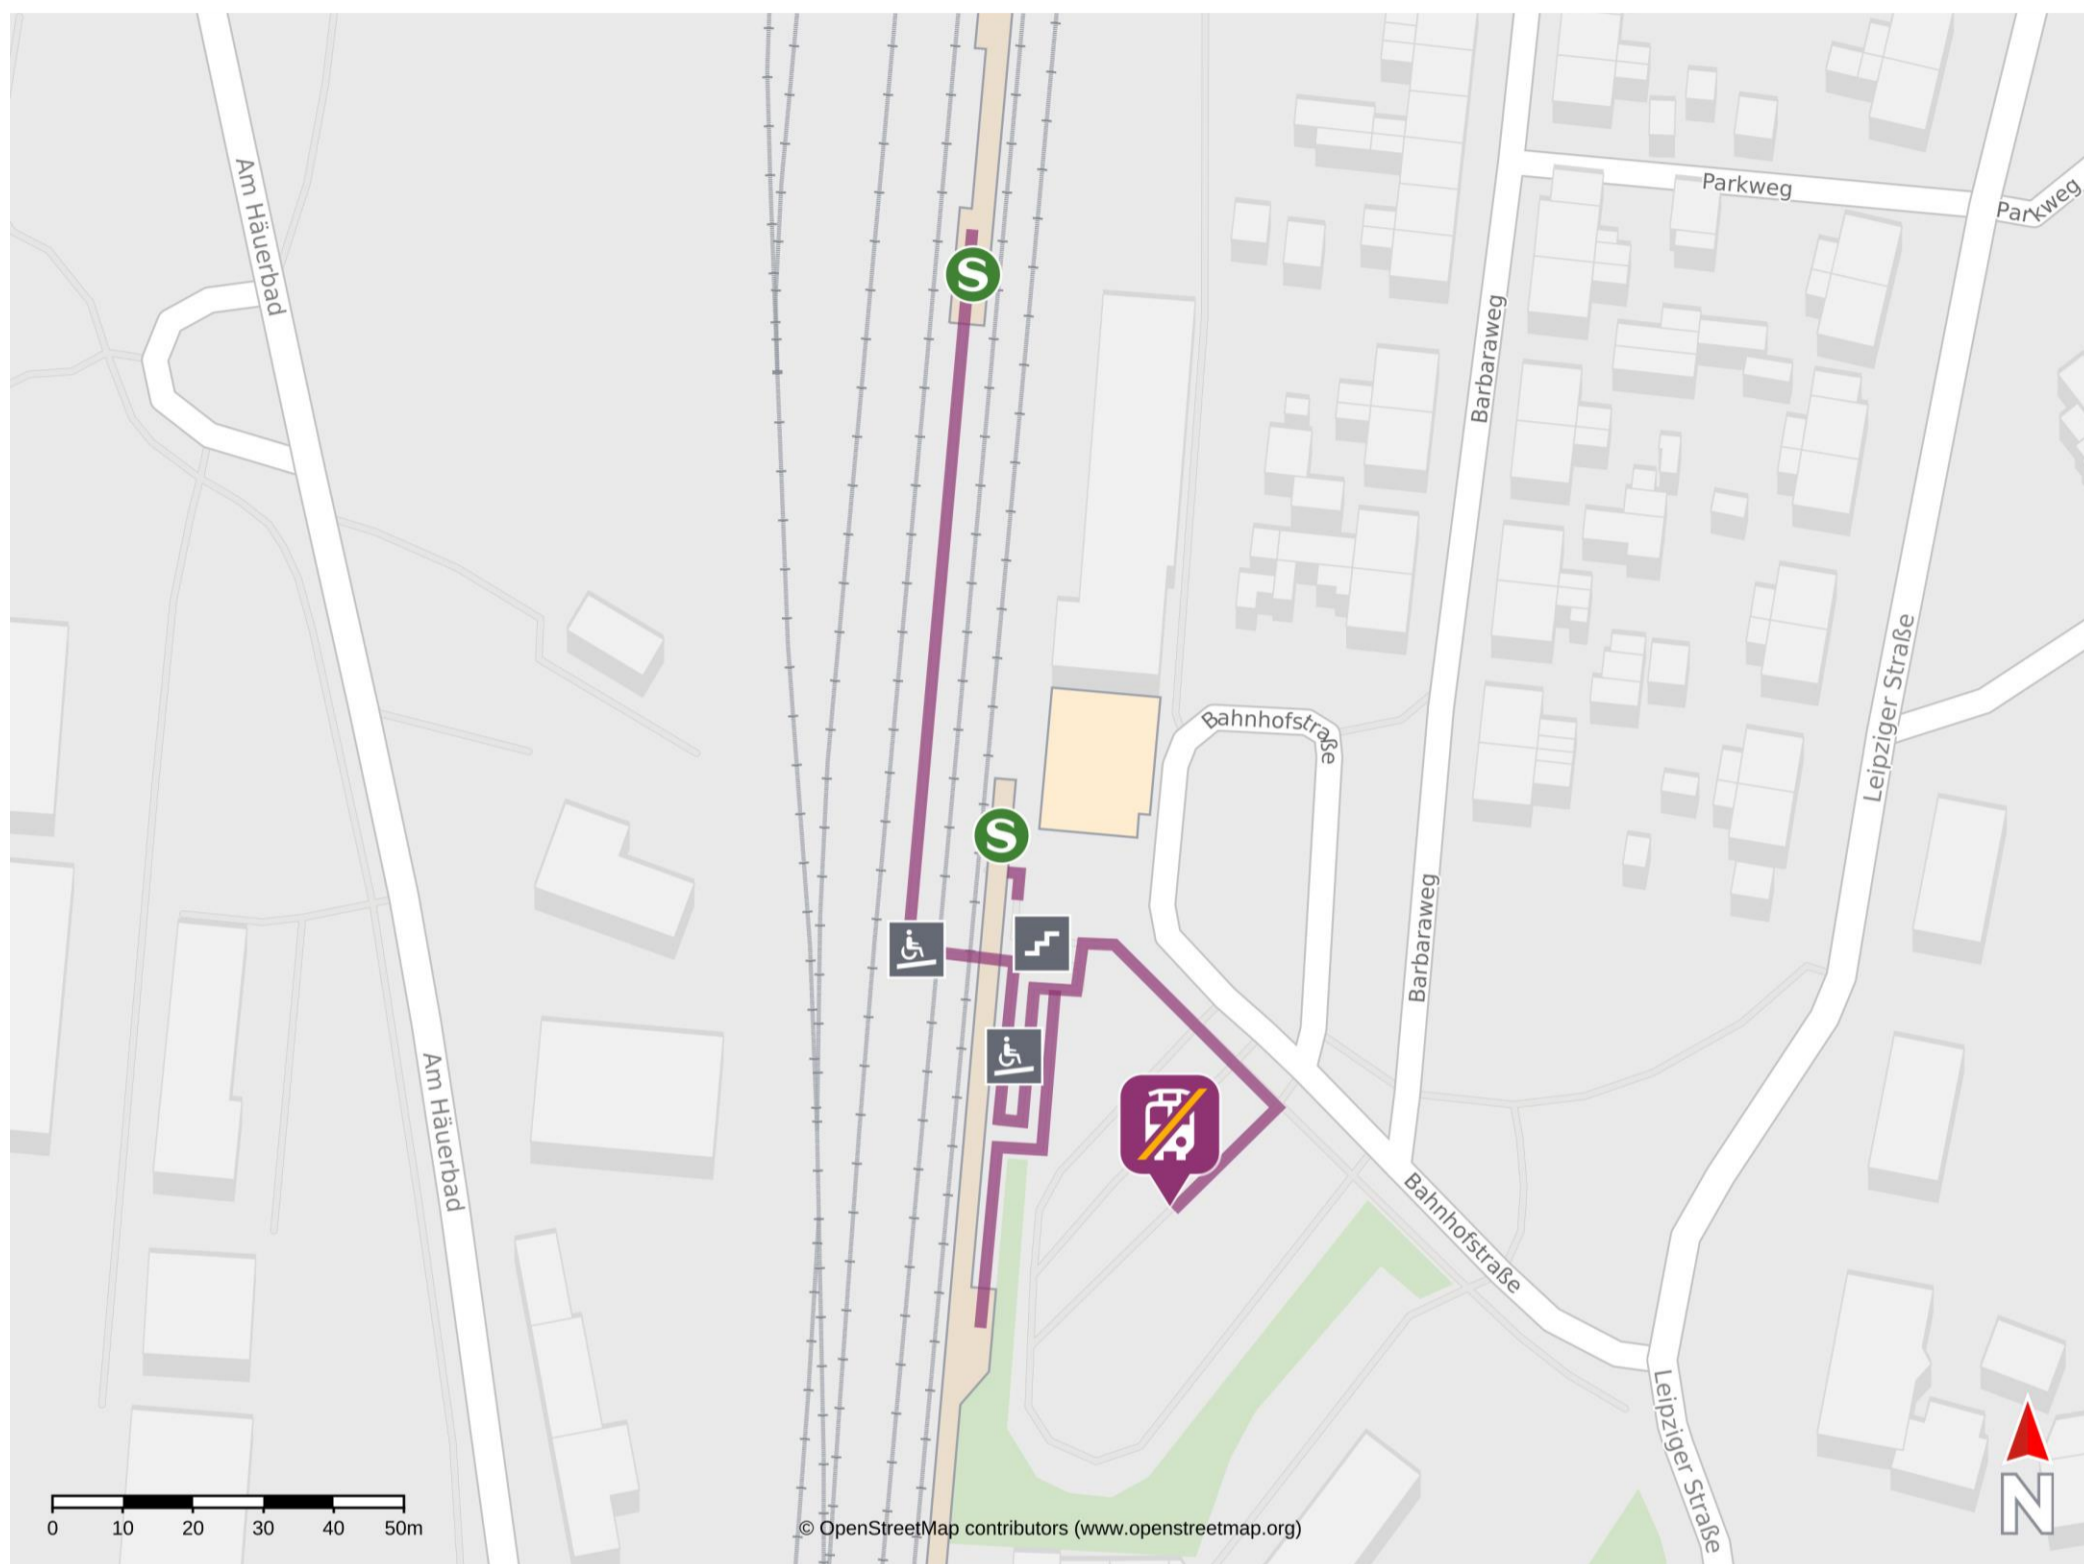

# Umgebungsplan

## Böhlen (b Leipzig)

### Wegbeschreibung Schienenersatzverkehr \*

Verlassen Sie den Bahnsteig über die Treppen oder ggf. durch die Unterführung und begeben Sie sich an die Bahnhofstraße. Biegen Sie dann nach rechts ab und folgen Sie der Wegeleitung wenige Meter bis zur Ersatzhaltestelle. Diese befindet sich am Bussteig 3.

\*Fahrradmitnahme im Schienenersatzverkehr nur begrenzt, teilweise gar nicht möglich. Bitte informieren Sie sich bei dem von Ihnen genutzten Eisenbahnverkehrsunternehmen. Im QR Code sind die Koordinaten der Ersatzhaltestelle hinterlegt.