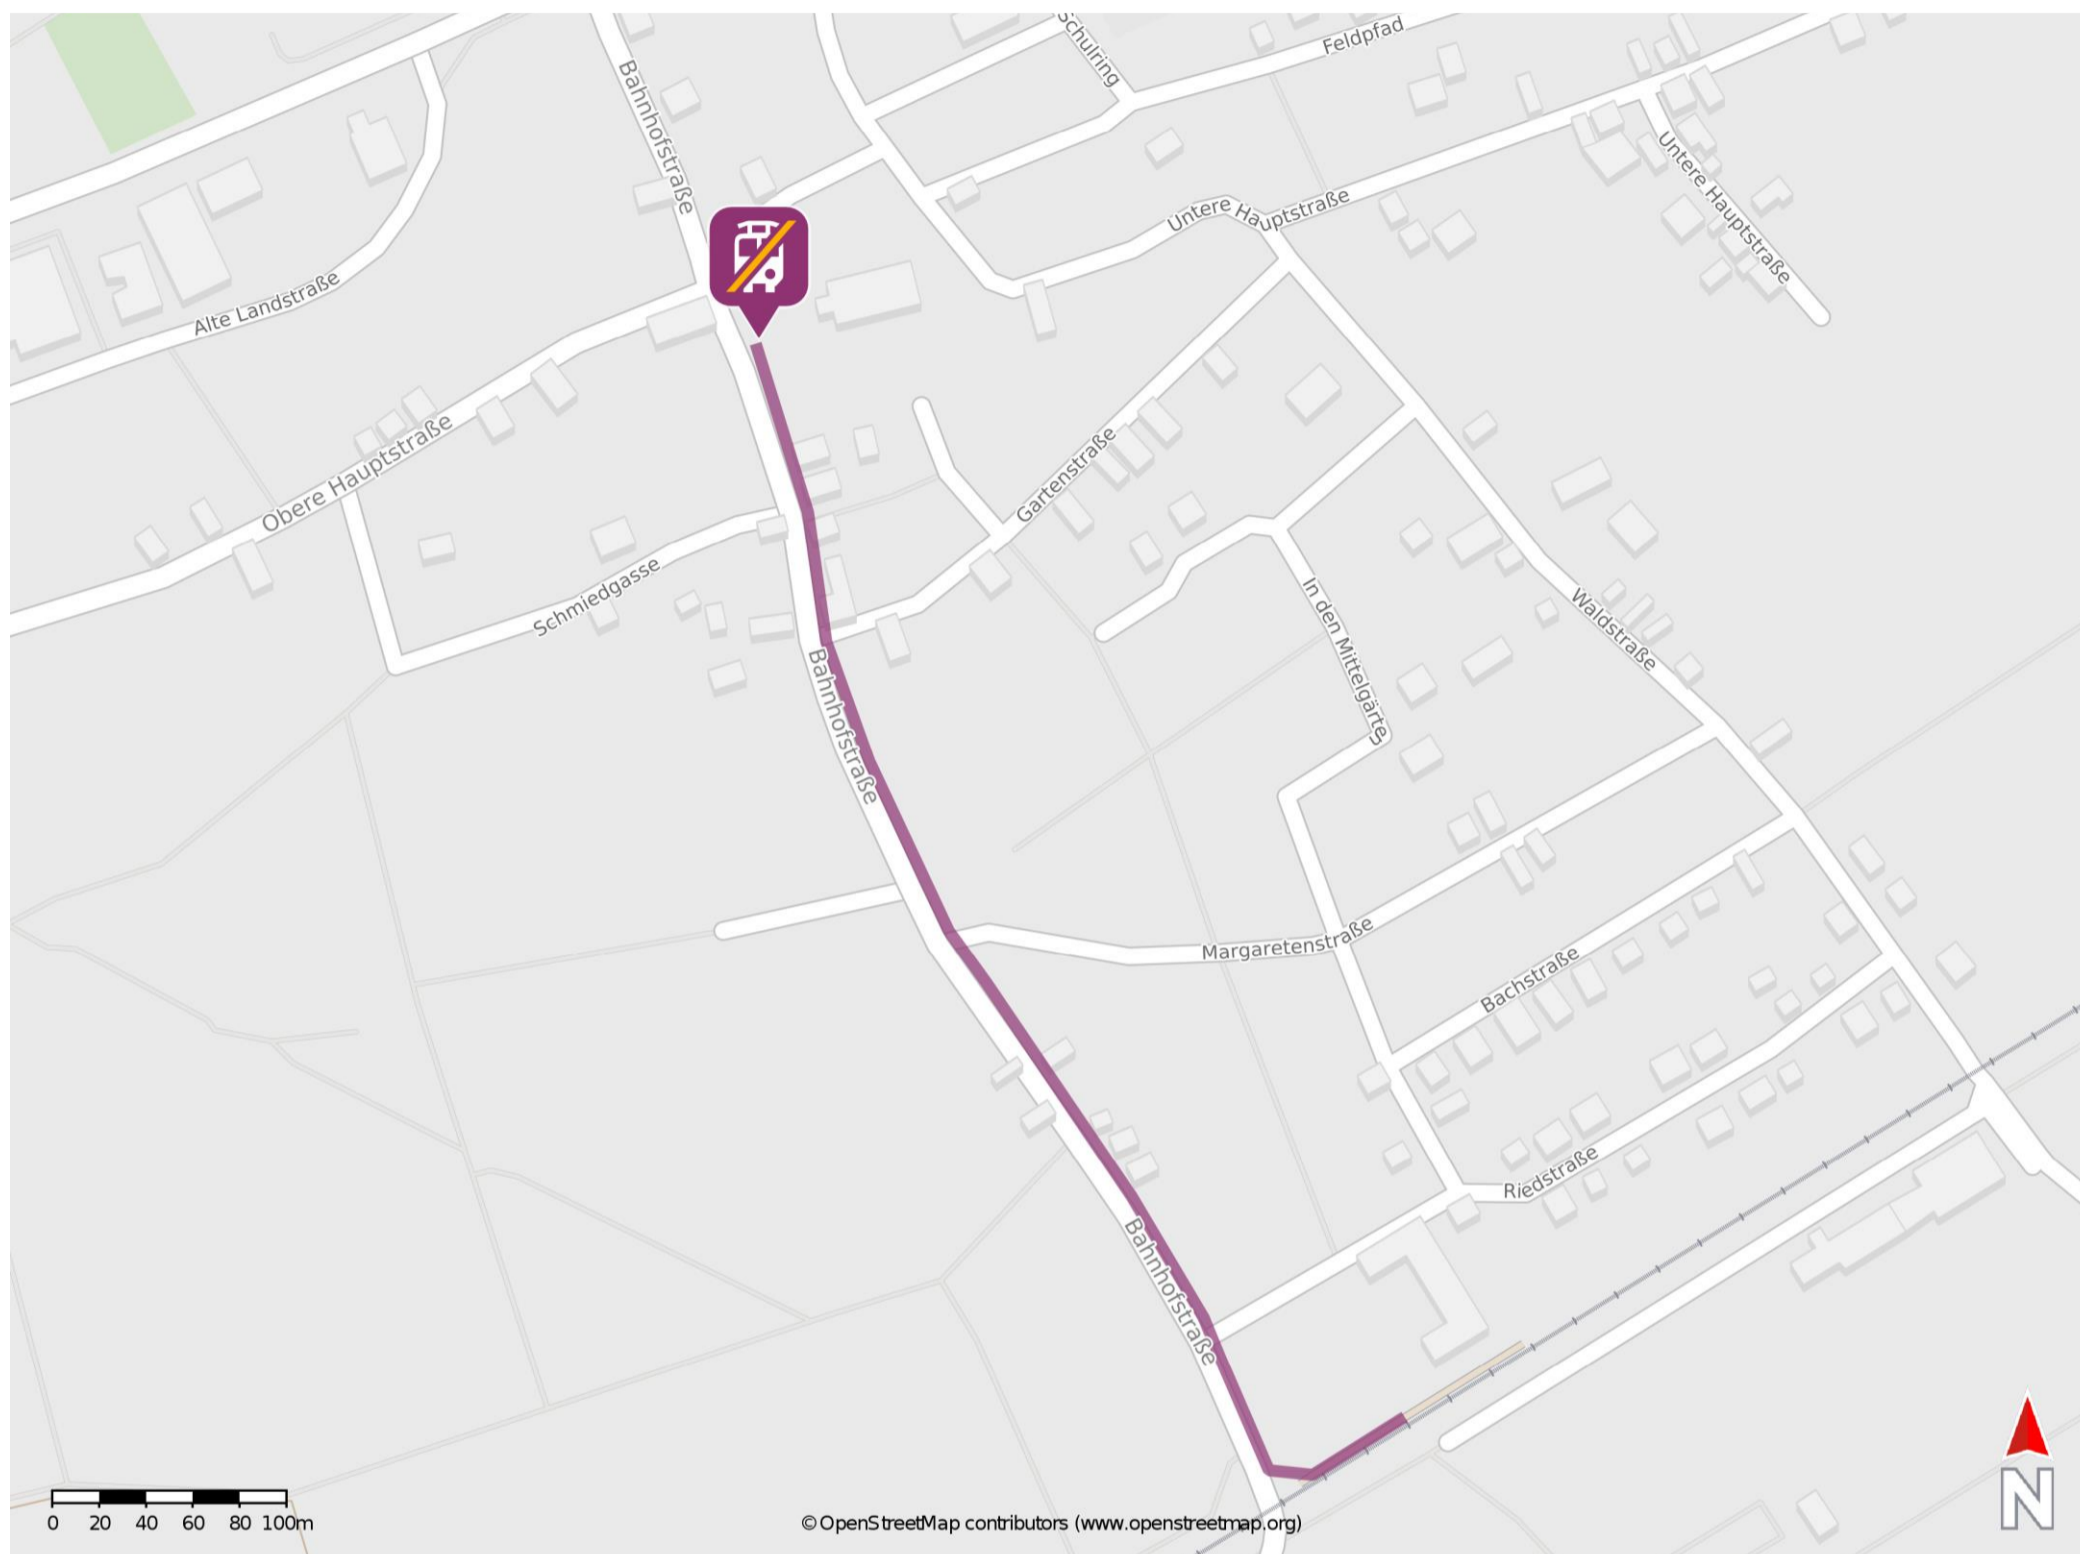

Steinfeld (Pfalz)

Wegbeschreibung Schienenersatzverkehr *

Verlassen Sie den Bahnsteig und begeben Sie sich an die Bahnhofstraße. Orientieren Sie sich nach rechts und folgen Sie der Straße für ca. 600m bis zur Ersatzhaltestelle. Die Ersatzhaltestelle befindet sich in unmittelbarer Nähe zur Kirche.

* Fahrradmitnahme im Schienenersatzverkehr nur begrenzt möglich.
Im QR Code sind die Koordinaten der Ersatzhaltestelle hinterlegt.

— barrierefrei
— nicht barrierefrei