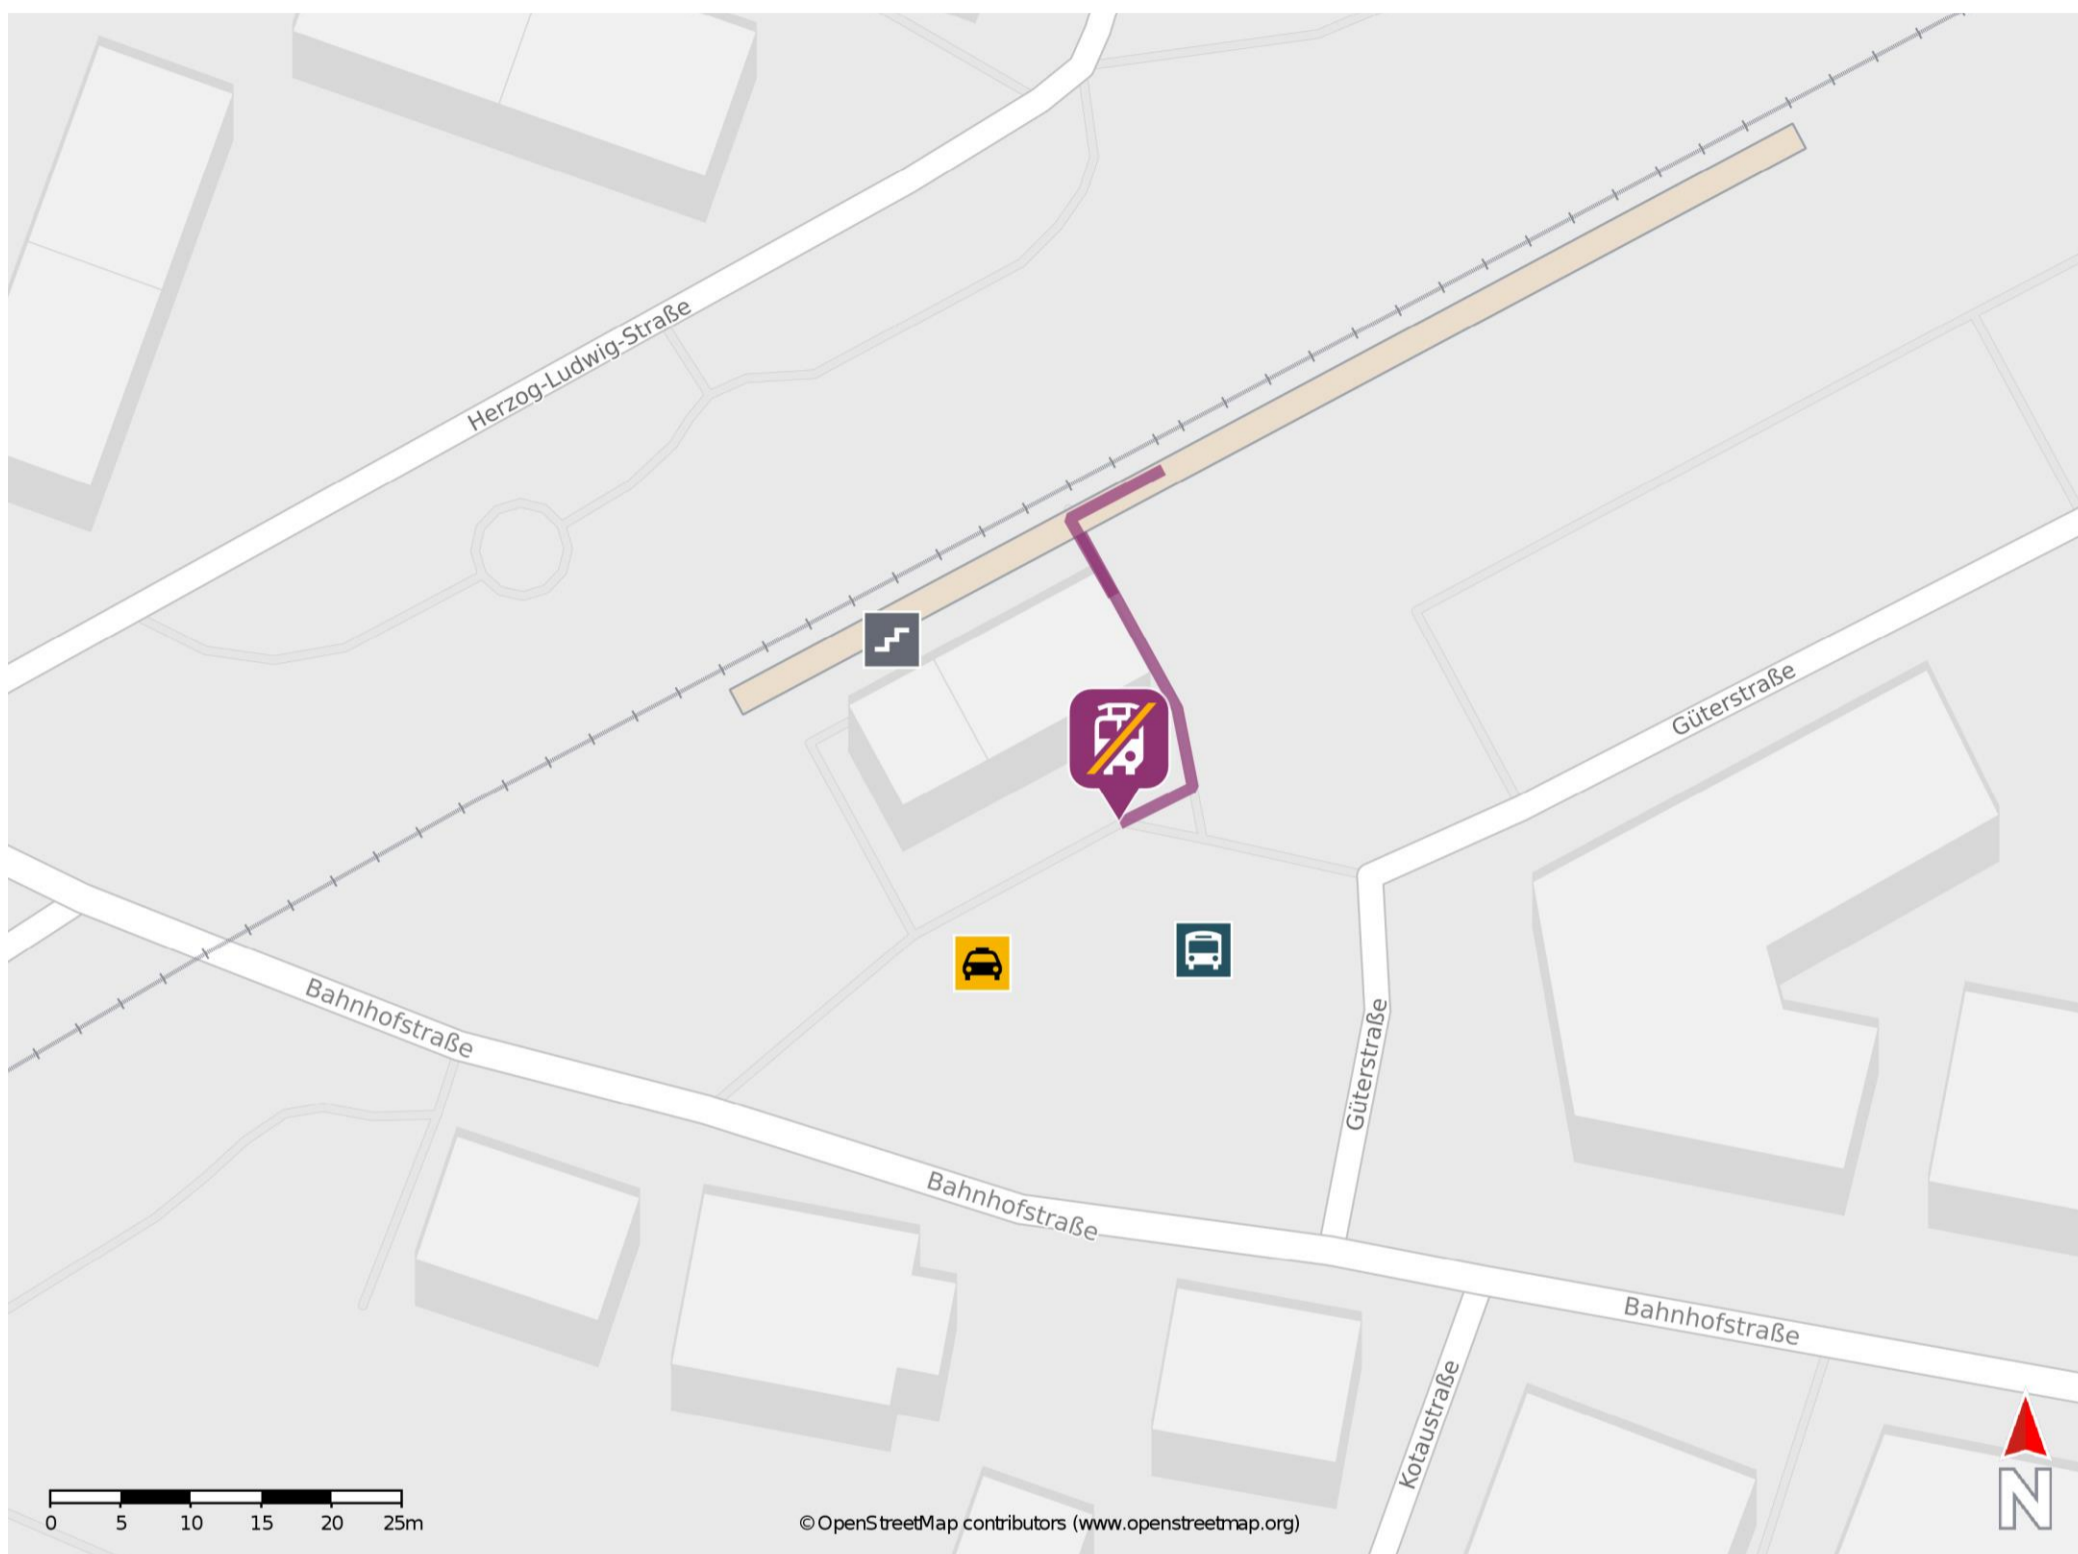

Bogen

Wegbeschreibung Schienenersatzverkehr *

Verlassen Sie den Bahnsteig und begeben Sie sich vor das Bahnhofsgebäude. Die Ersatzhaltestelle befindet sich direkt vor dem Bahnhofsgebäude.

* Fahrradmitnahme im Schienenersatzverkehr nur begrenzt möglich.
Im QR Code sind die Koordinaten der Ersatzhaltestelle hinterlegt.

— barrierefrei
— nicht barrierefrei