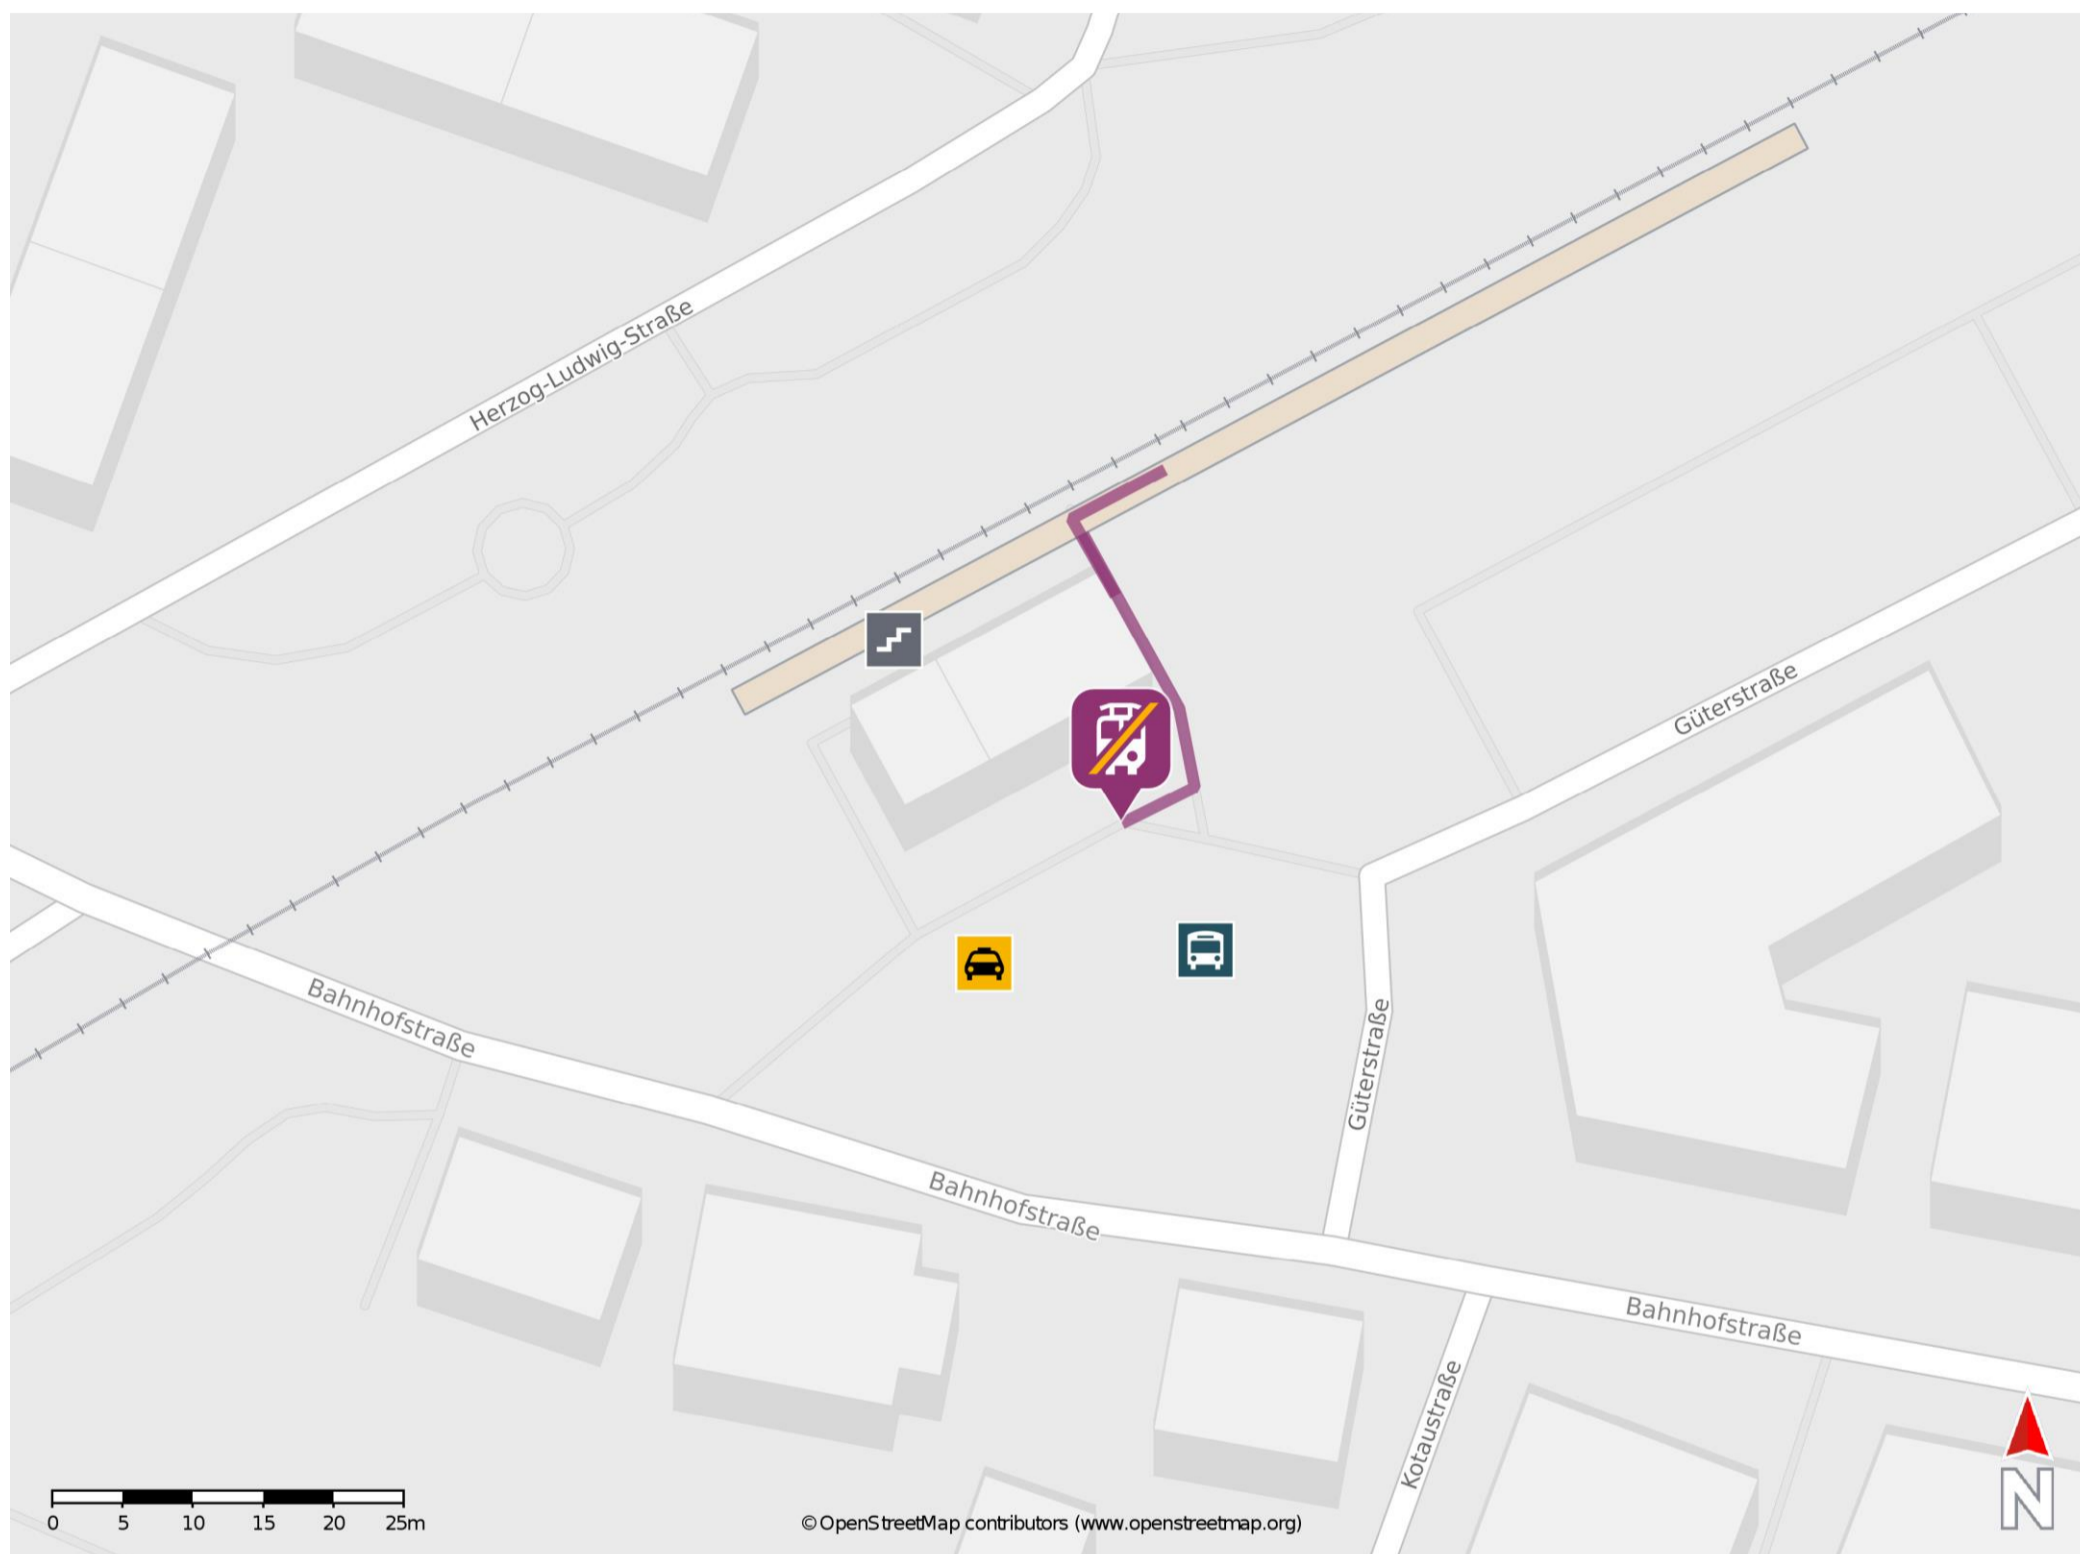

Bogen

Wegbeschreibung Schienenersatzverkehr *

Verlassen Sie den Bahnsteig und begeben Sie sich vor das Bahnhofsgebäude. Die Ersatzhaltestelle befindet sich direkt vor dem Bahnhofsgebäude.

* Fahrradmitnahme im Schienenersatzverkehr nur begrenzt möglich.
Im QR Code sind die Koordinaten der Ersatzhaltestelle hinterlegt.

— barrierefrei
— nicht barrierefrei