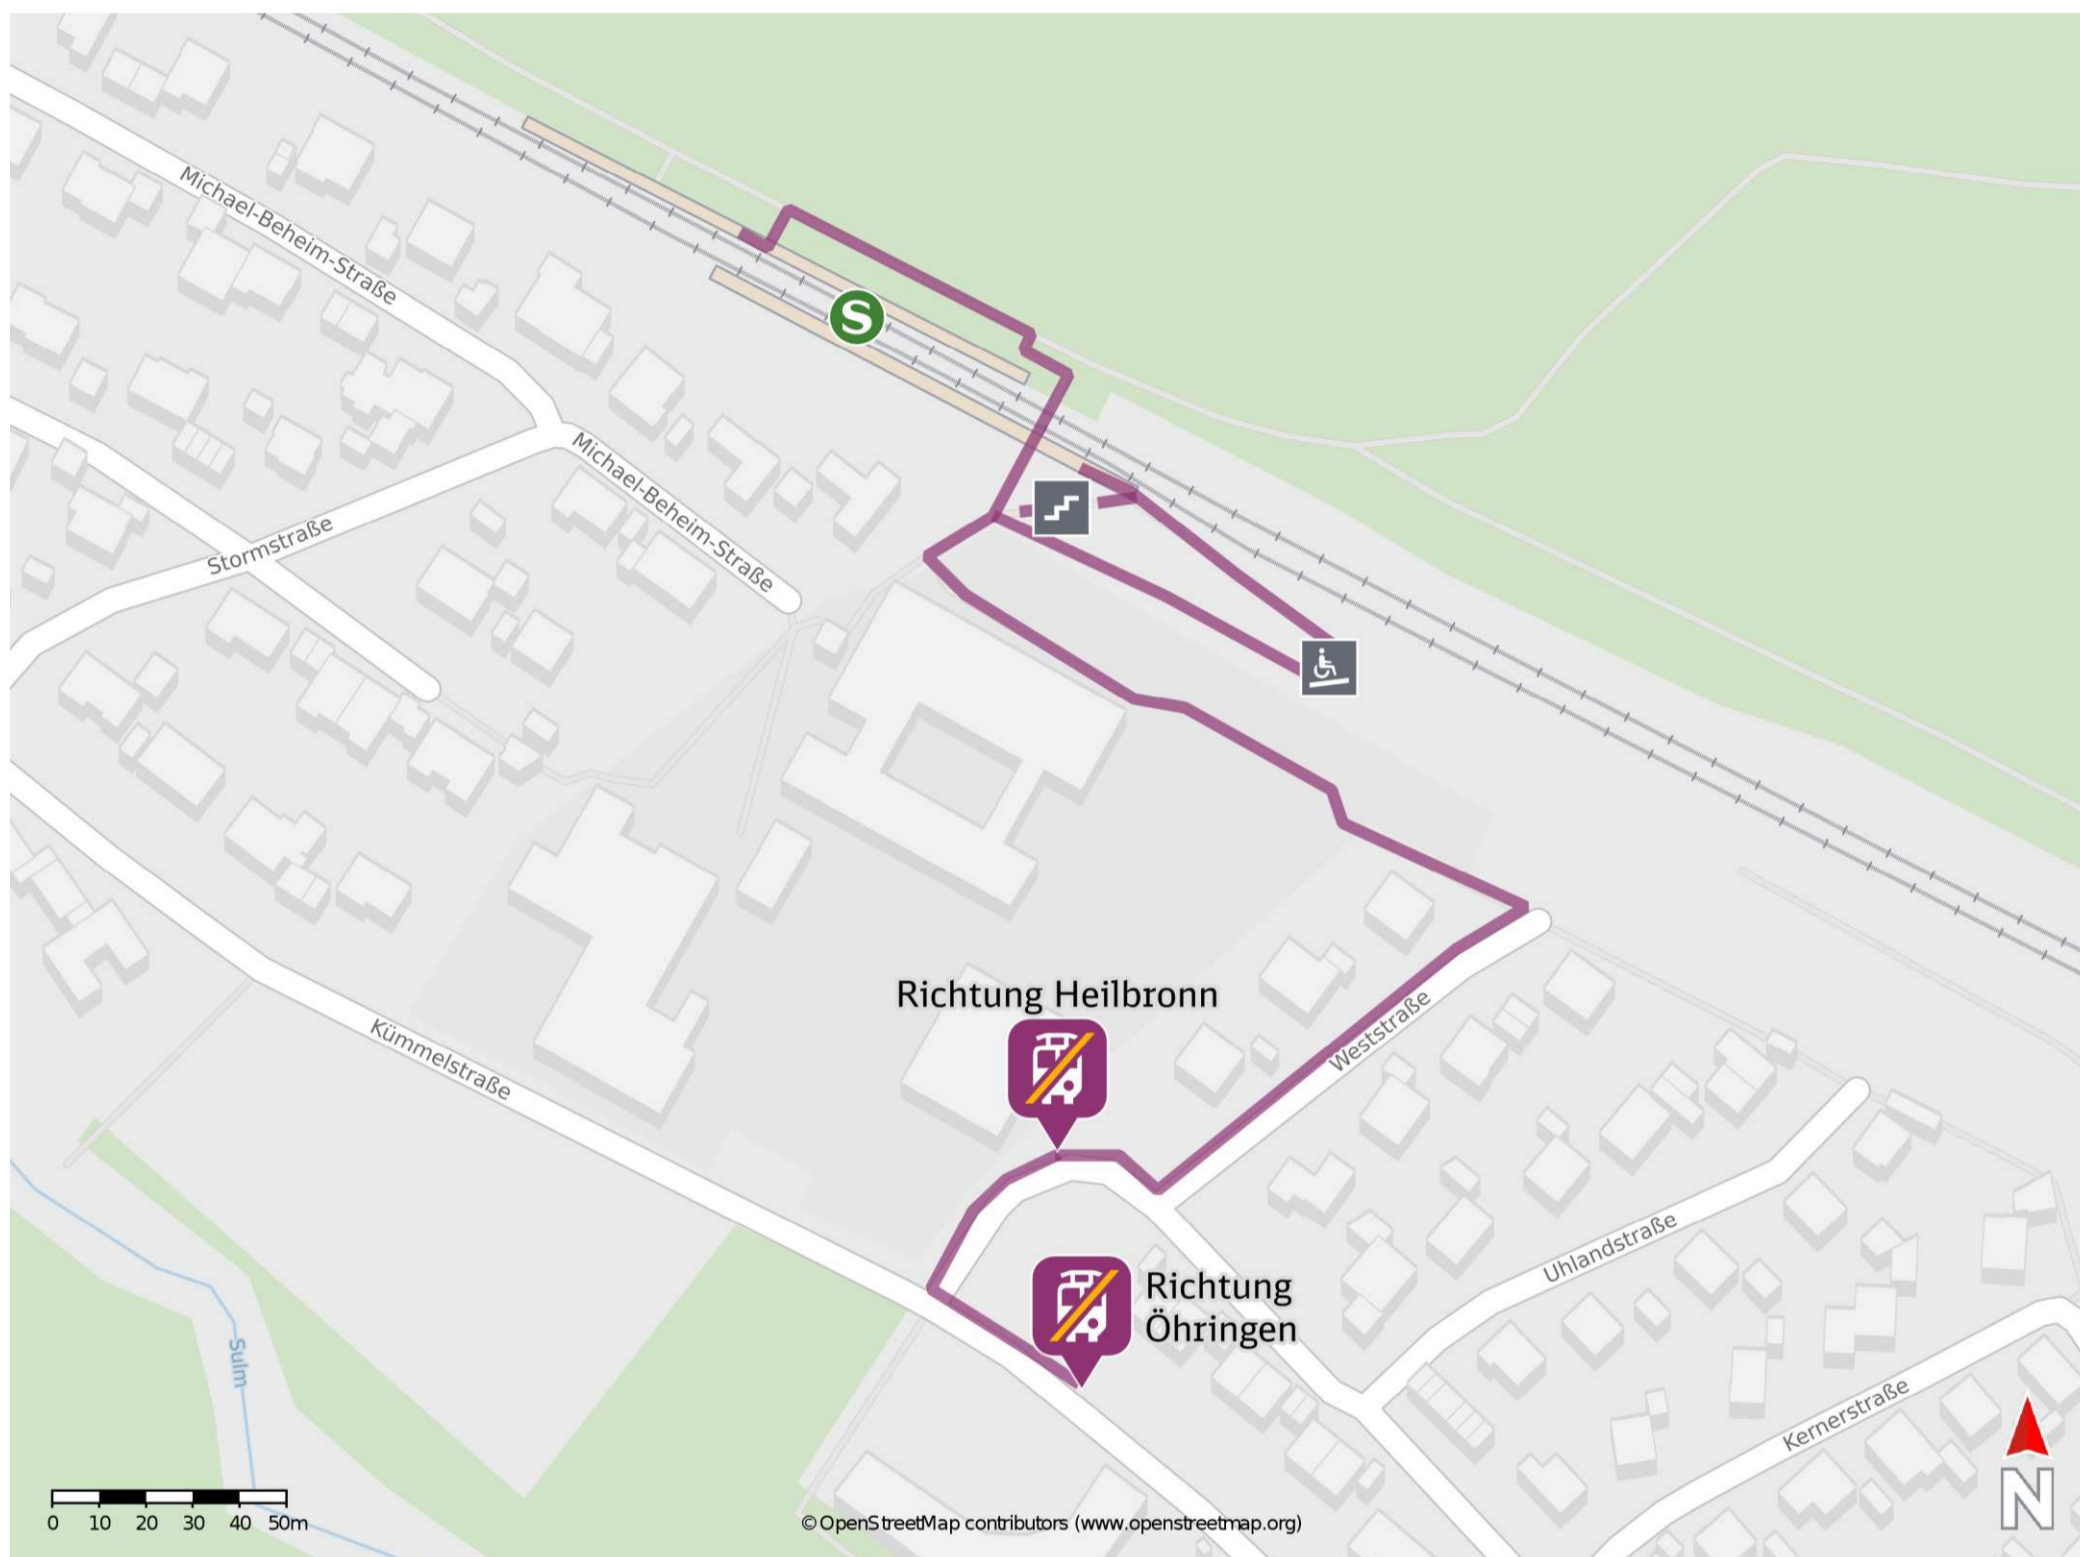

Sülzbach Schule

Ersatzhaltestelle Richtung Heilbronn

Ersatzhaltestelle Richtung Öhringen

Wegbeschreibung Schienenersatzverkehr *

Verlassen Sie den Bahnsteig und begeben Sie sich an die Weststraße. Biegen Sie nach rechts ab und folgen Sie dem Straßenverlauf bis zur Mörikestraße. Reisende in Richtung Heilbronn biegen nach rechts ab und begeben sich an die Ersatzhaltestelle. Reisende in Richtung Öhringen biegen nach rechts ab und folgen der Straße bis zum Sülzbacher Weg. Biegen Sie nach links ab und folgen Sie dem Straßenverlauf bis zur Ersatzhaltestelle.

* Fahrradmitnahme im Schienenersatzverkehr nur begrenzt möglich.
Im QR Code sind die Koordinaten der Ersatzhaltestelle hinterlegt.

— barrierefrei
— nicht barrierefrei